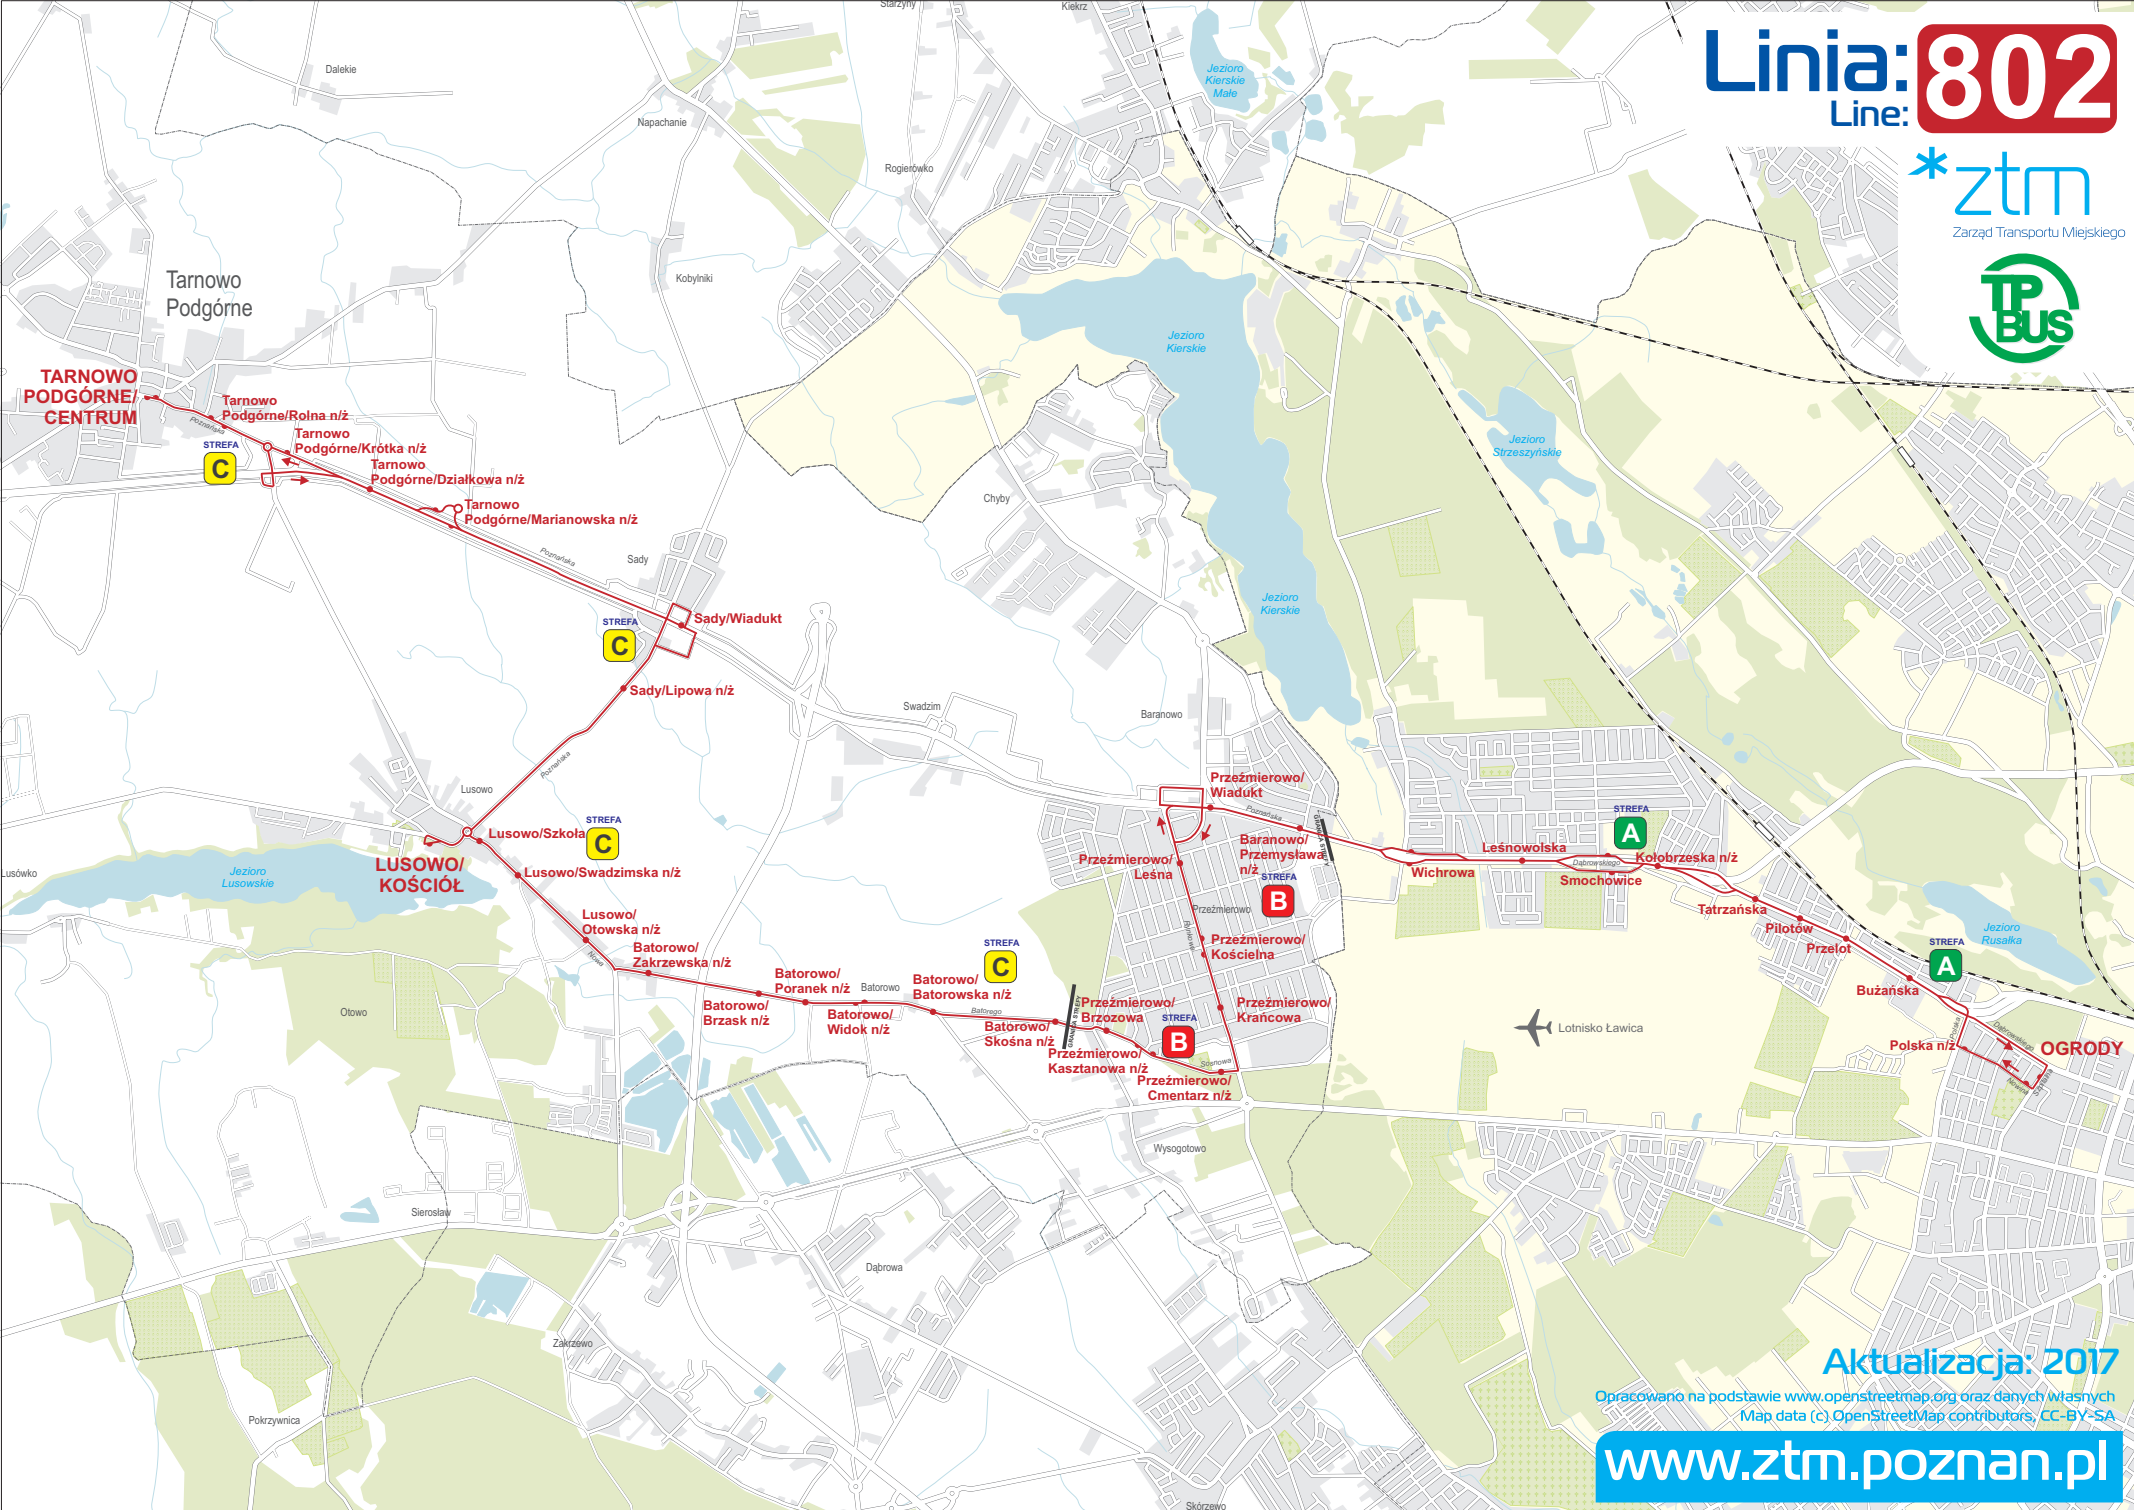

Linia: 802

Line:

* ztm
Zarząd Transportu Miejskiego

Aktualizacja: 2017

Opracowano na podstawie www.openstreetmap.org oraz danych własnych
Map data (c) OpenStreetMap contributors, CC-BY-SA

www.ztm.poznan.pl