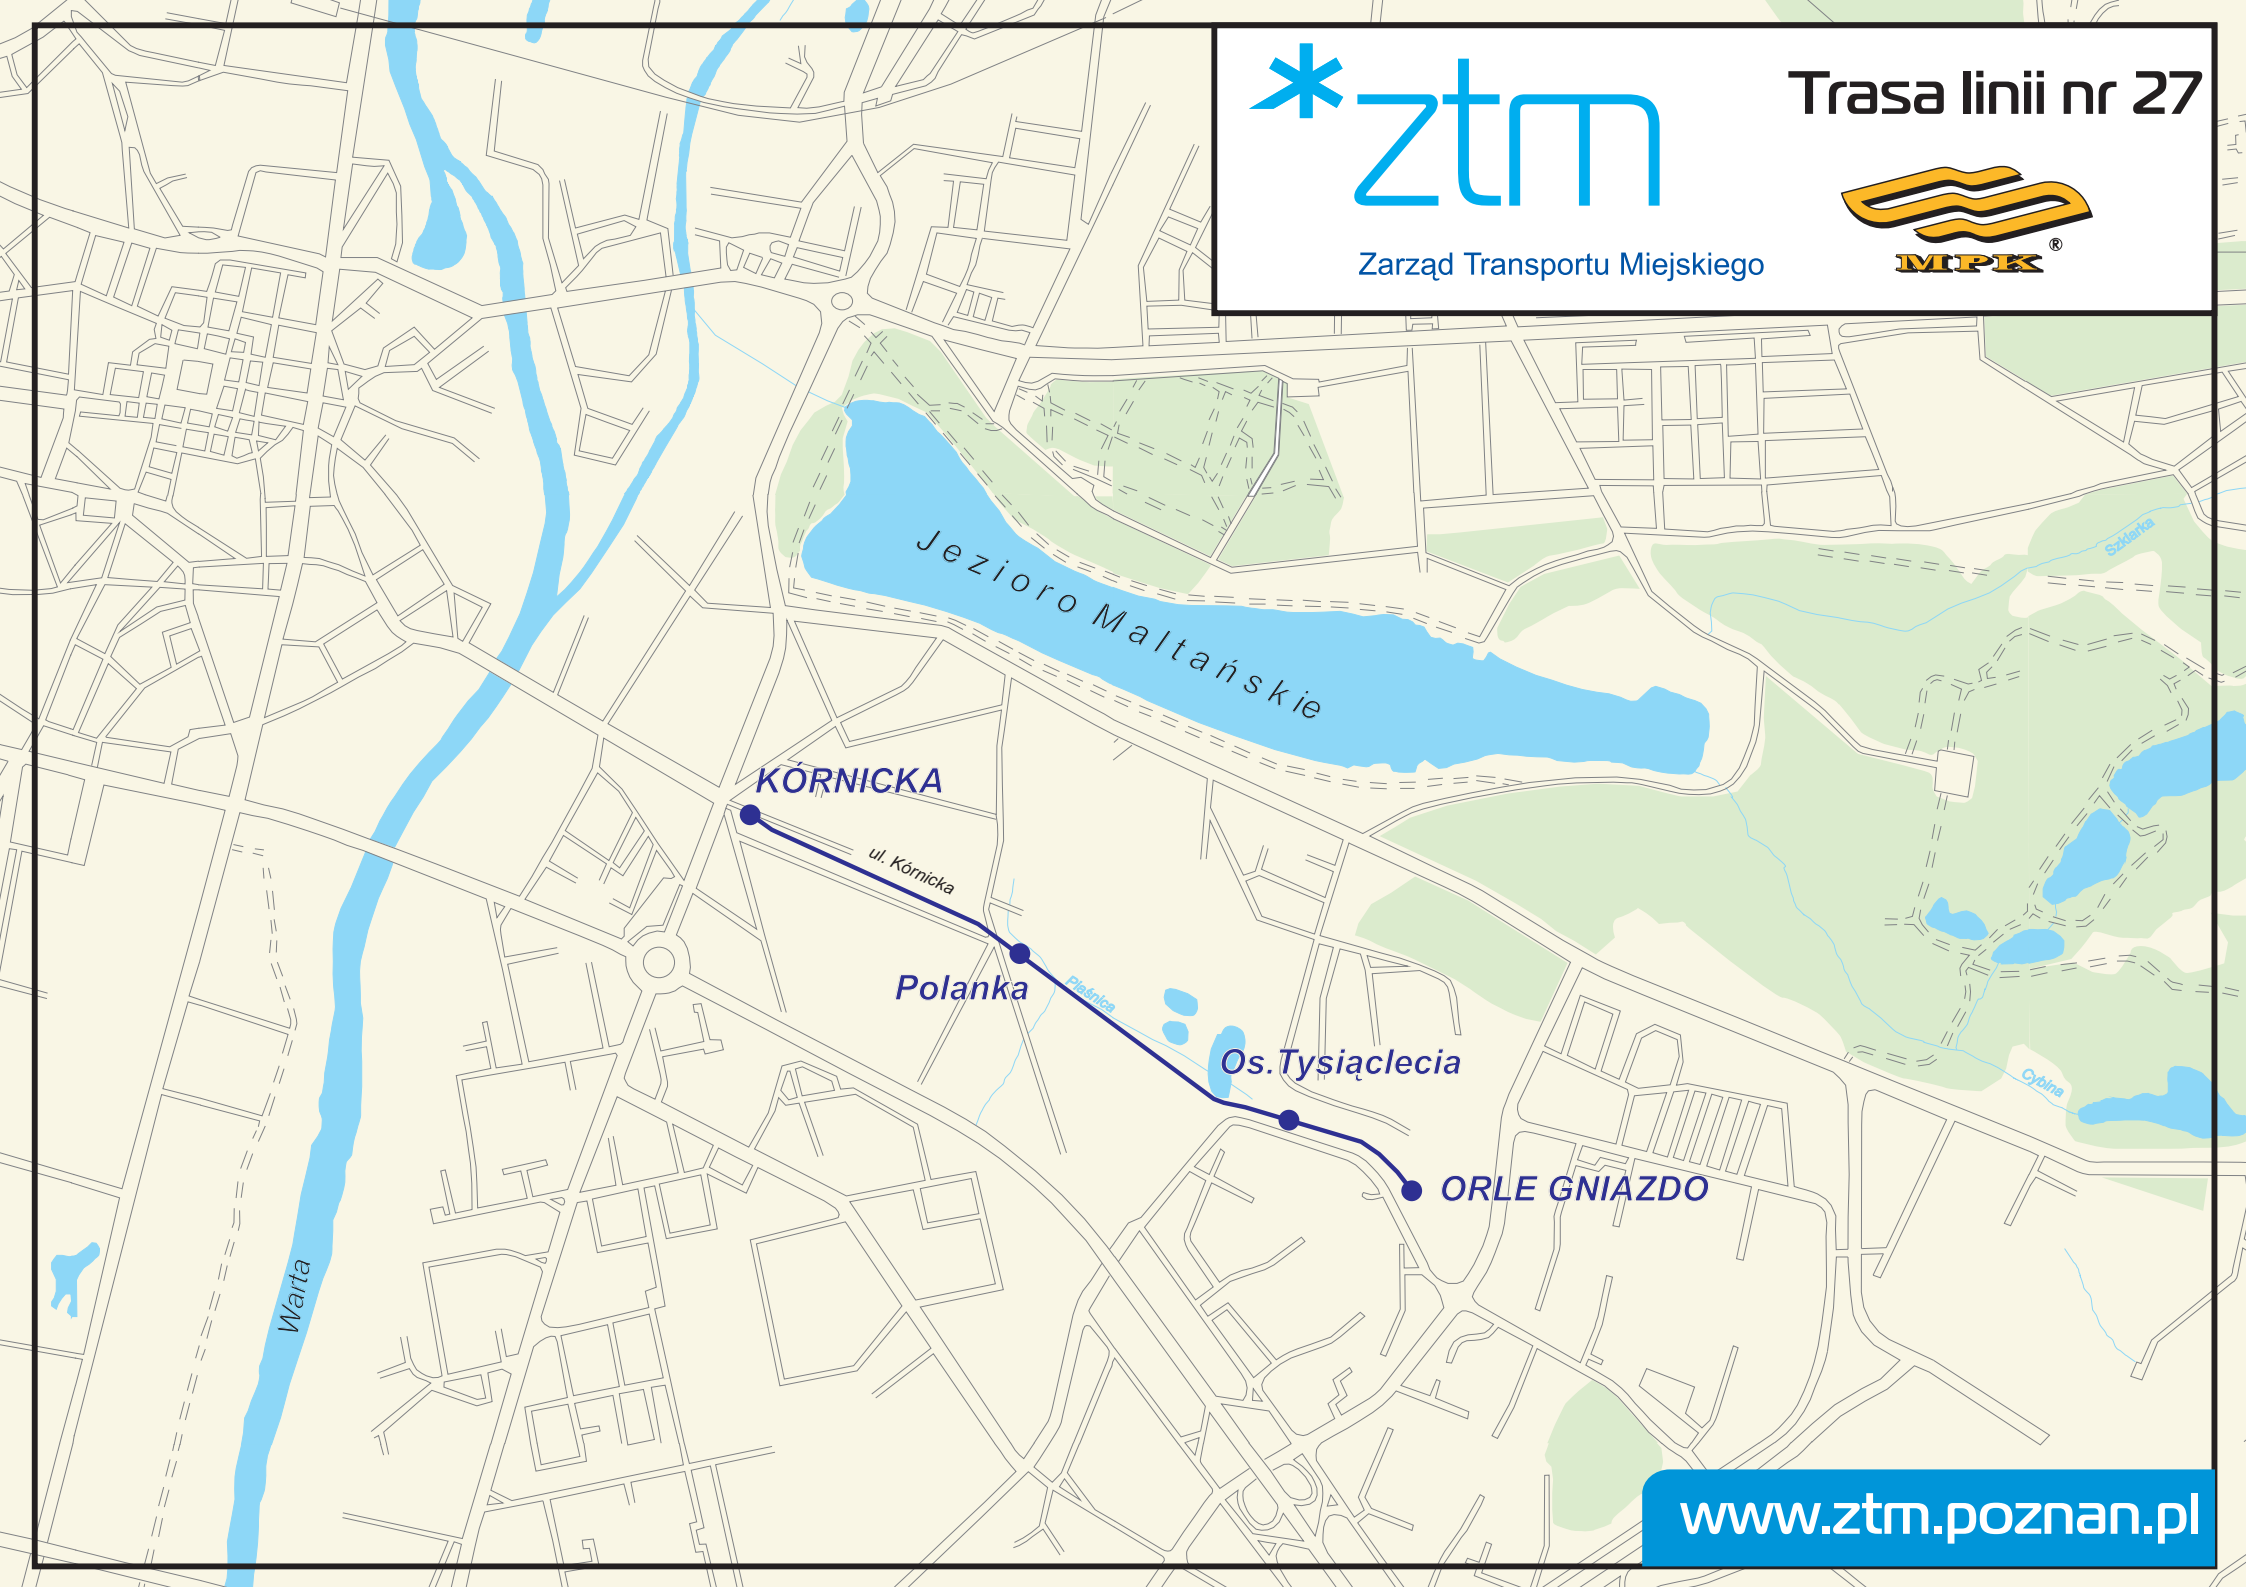

Zarząd Transportu Miejskiego

Trasa linii nr 27

www.ztm.poznan.pl