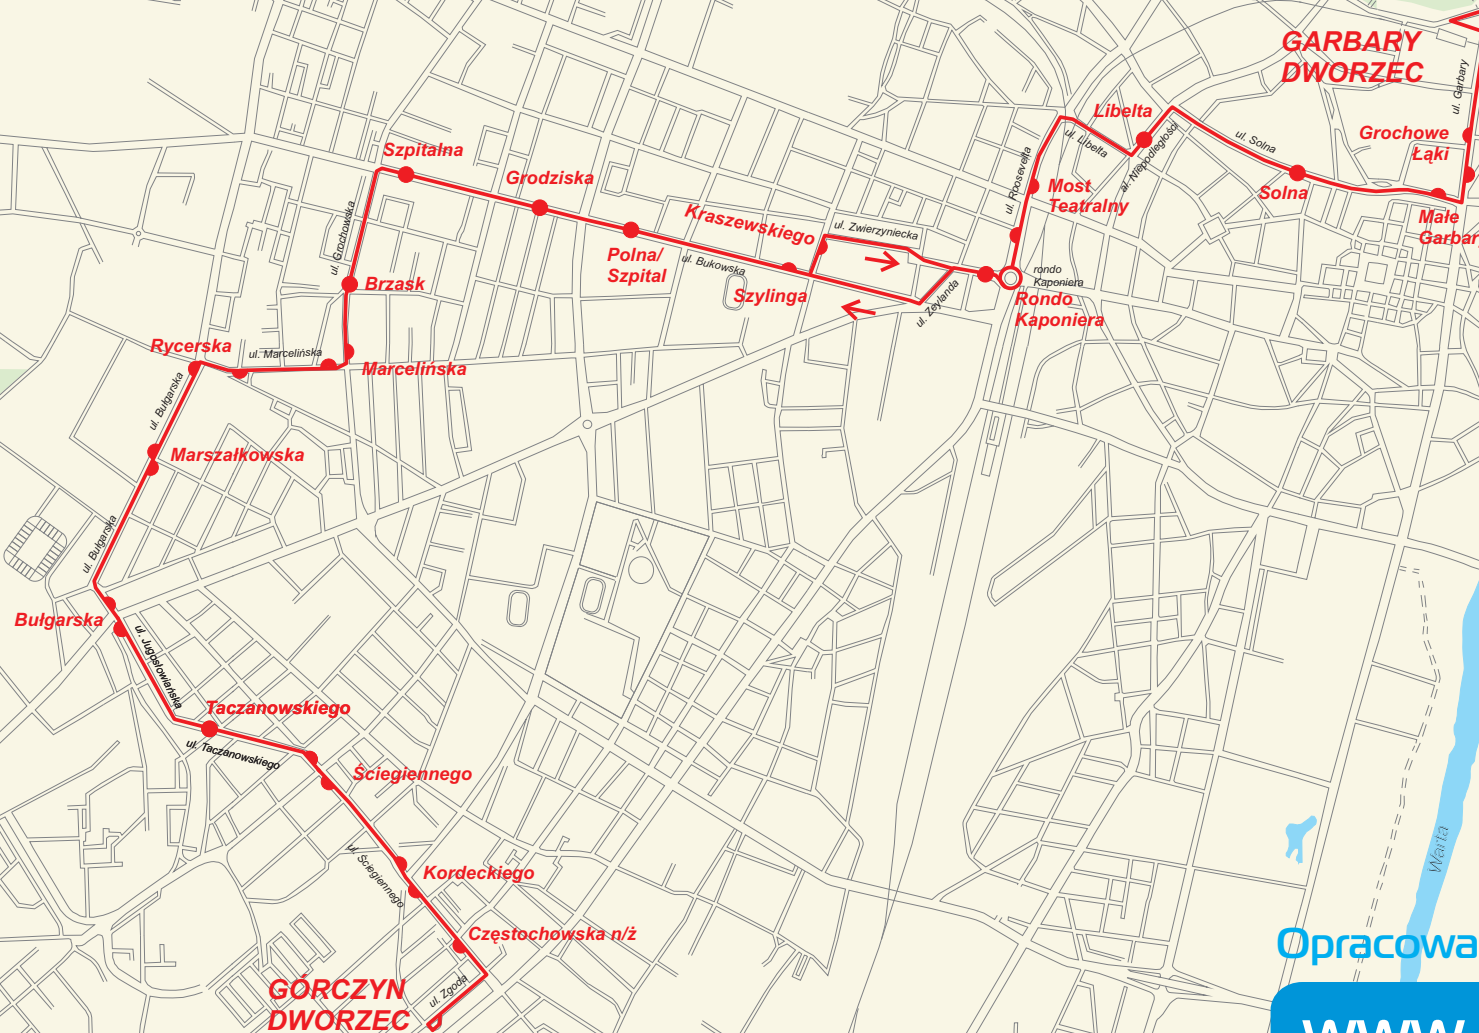

Organizator:

Trasa linii 63

Zarząd Transportu Miejskiego

Przewoźnik:

Opracowanie: ZTM Poznań, 2011

www.ztm.poznan.pl