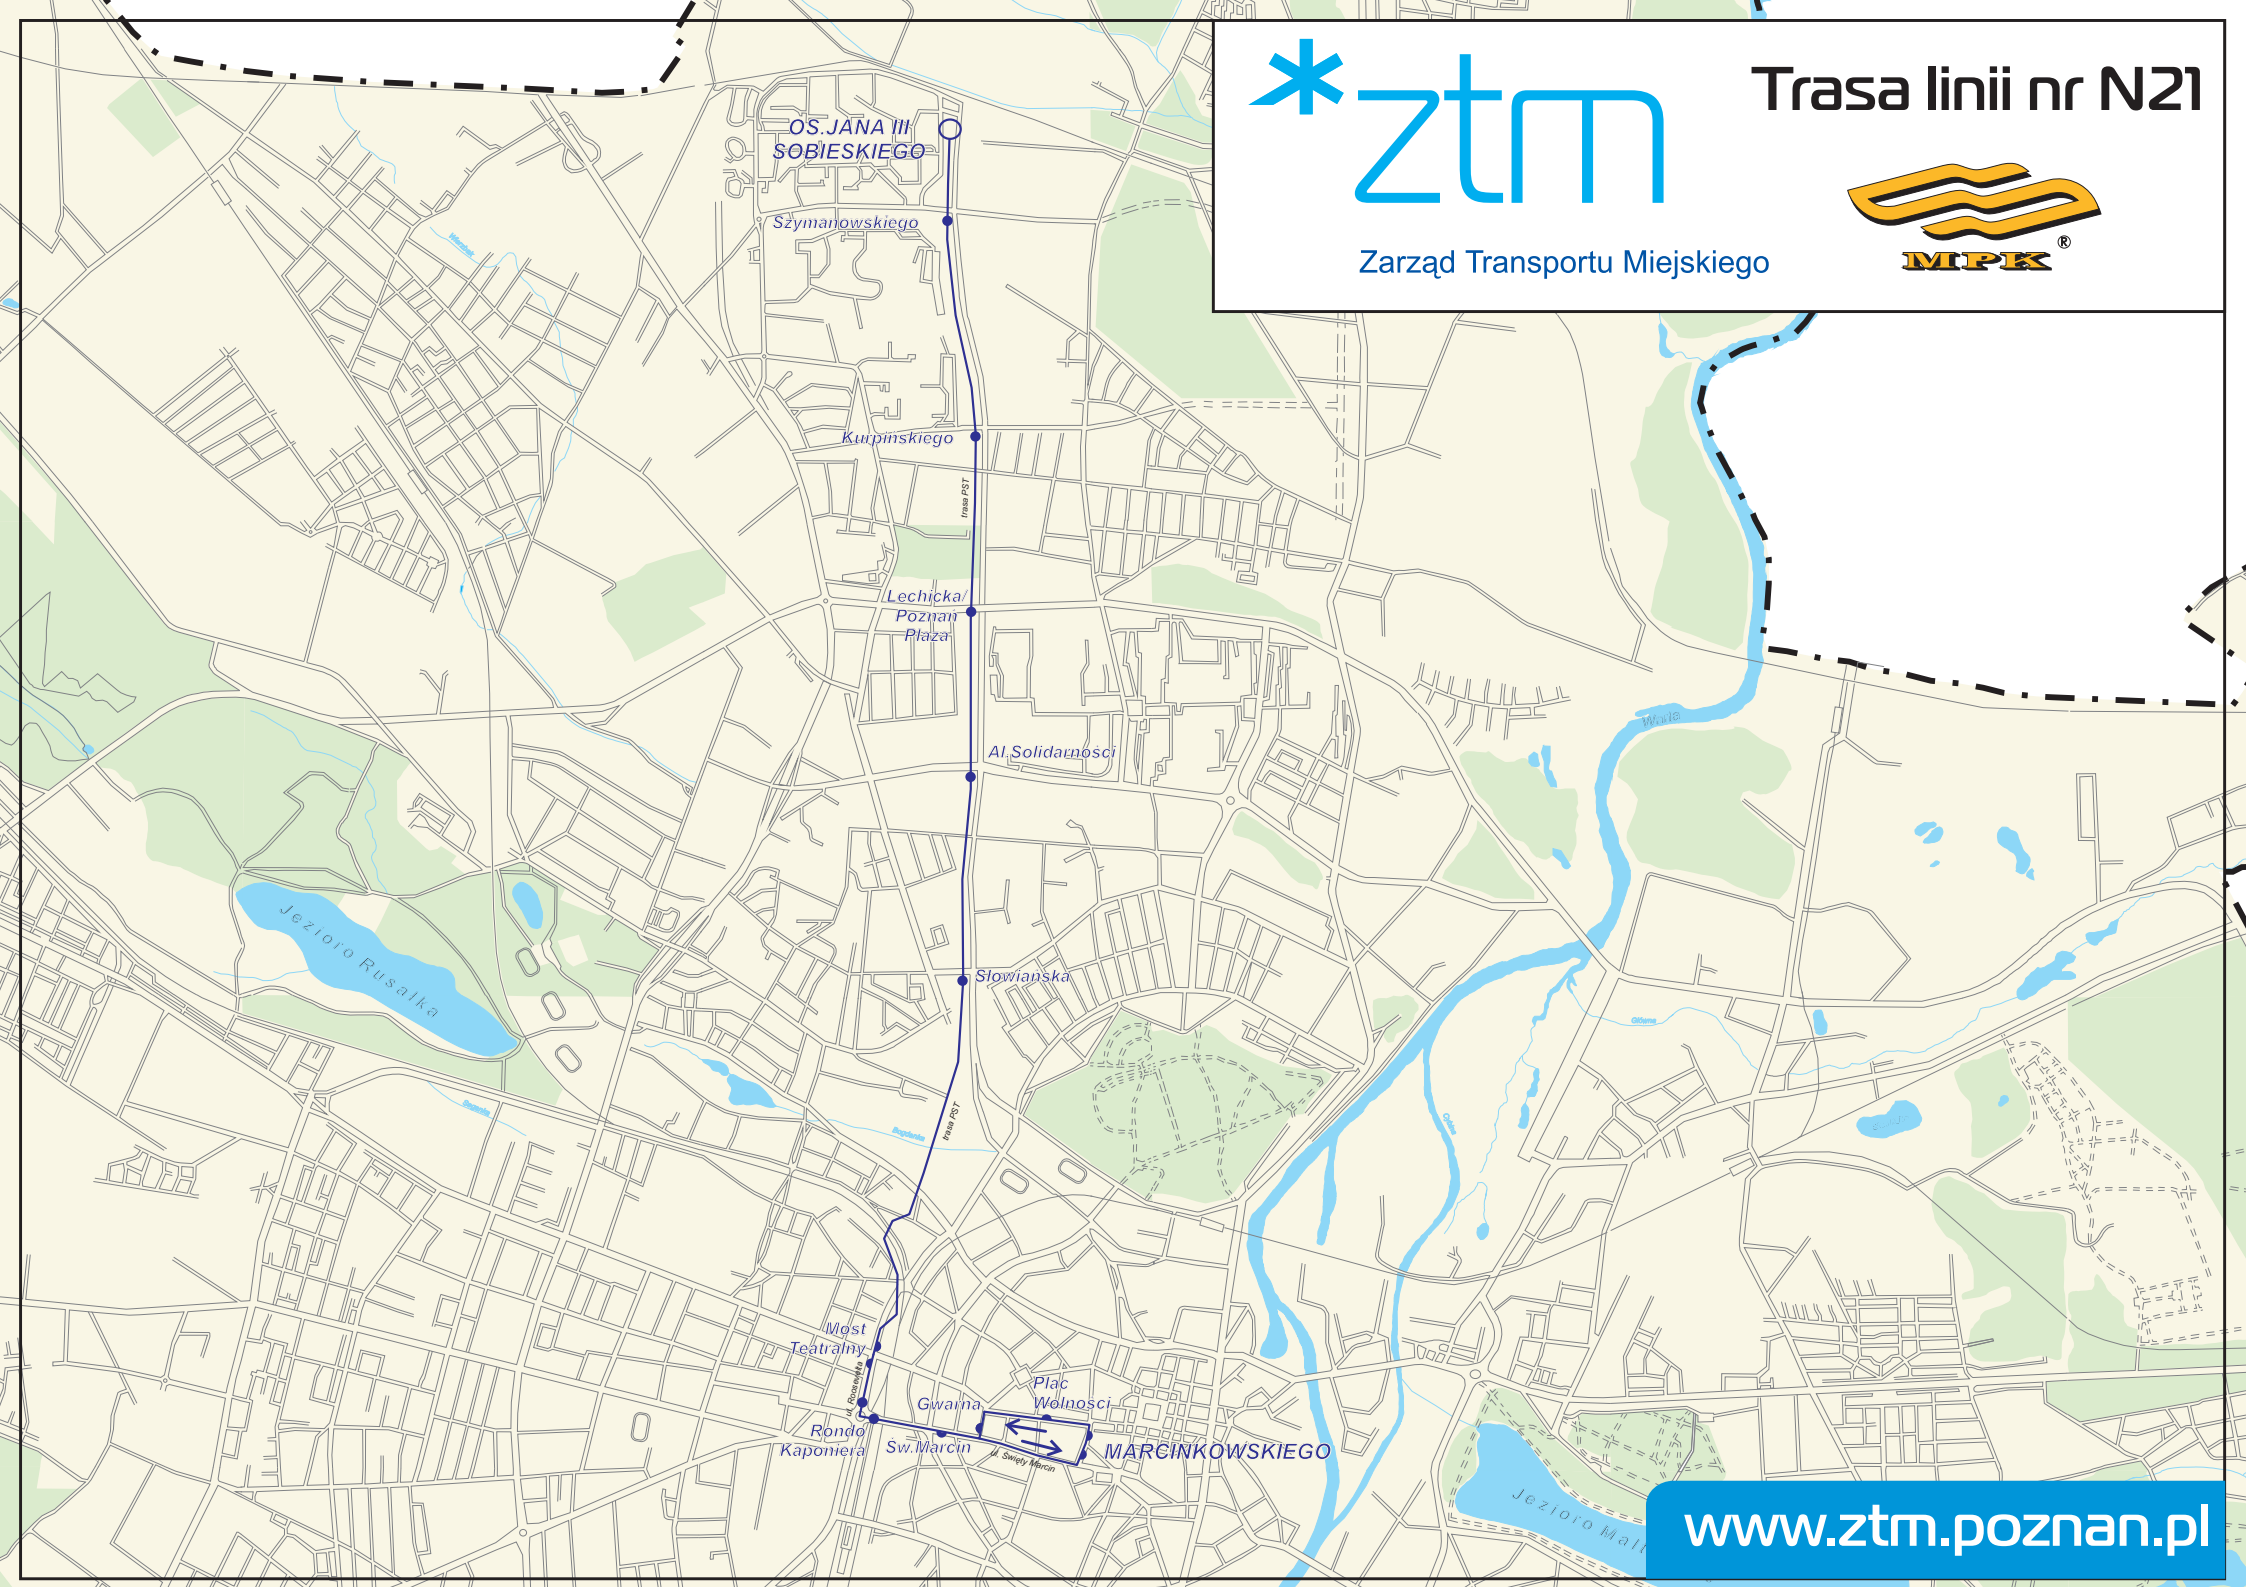

Trasa linii nr N21

Zarząd Transportu Miejskiego

www.ztm.poznan.pl