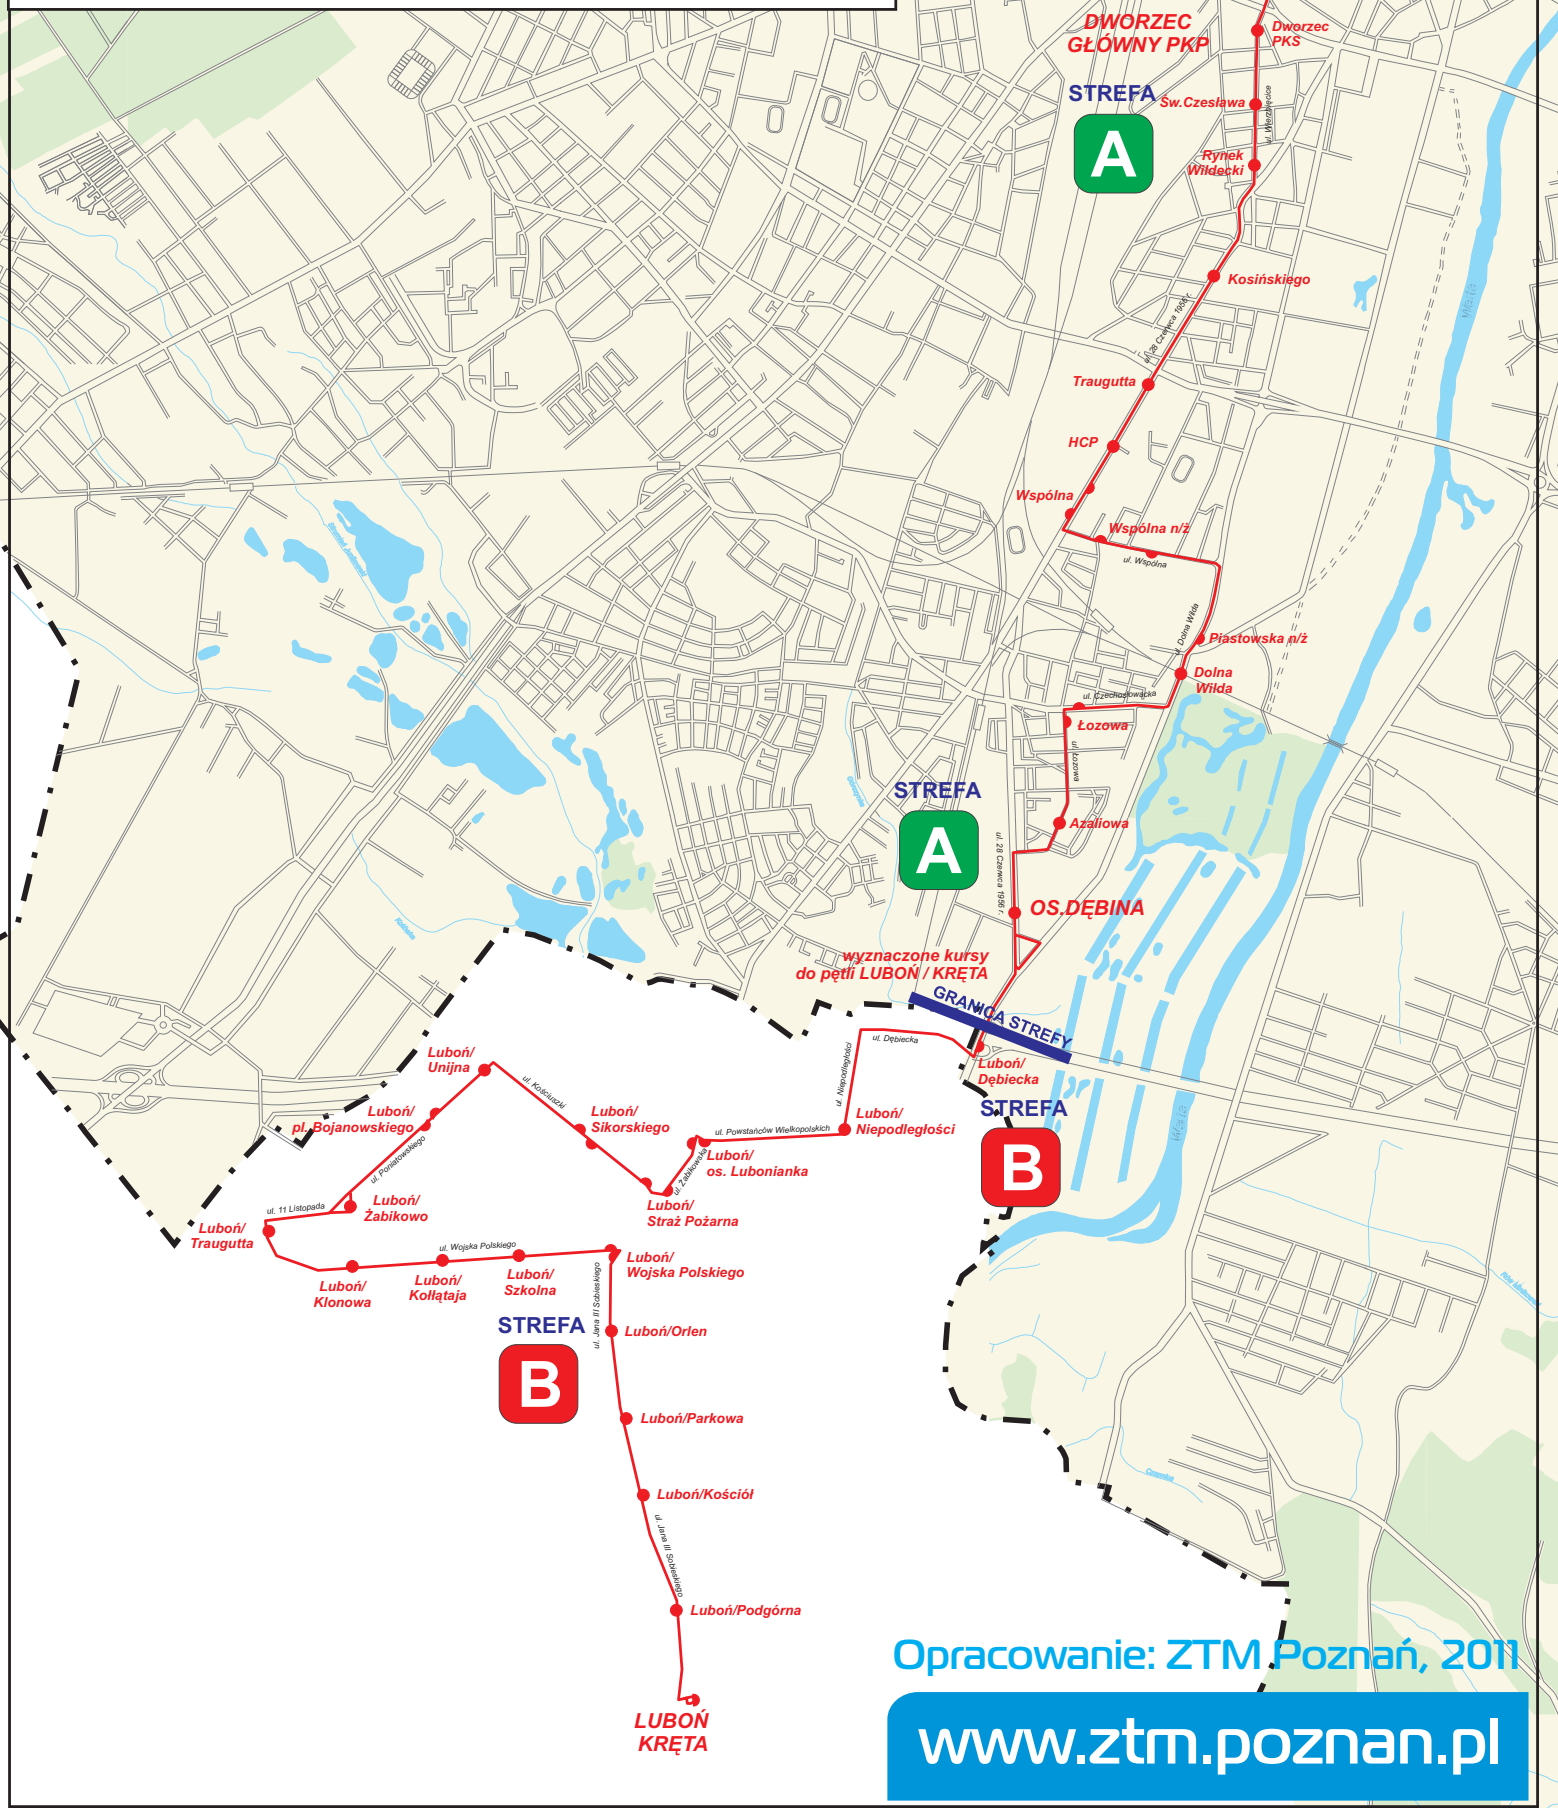

Organizator:

Trasa linii 243

Zarząd Transportu Miejskiego

Przewoźnik:

Opracowanie: ZTM Poznań, 2011

www.ztm.poznan.pl