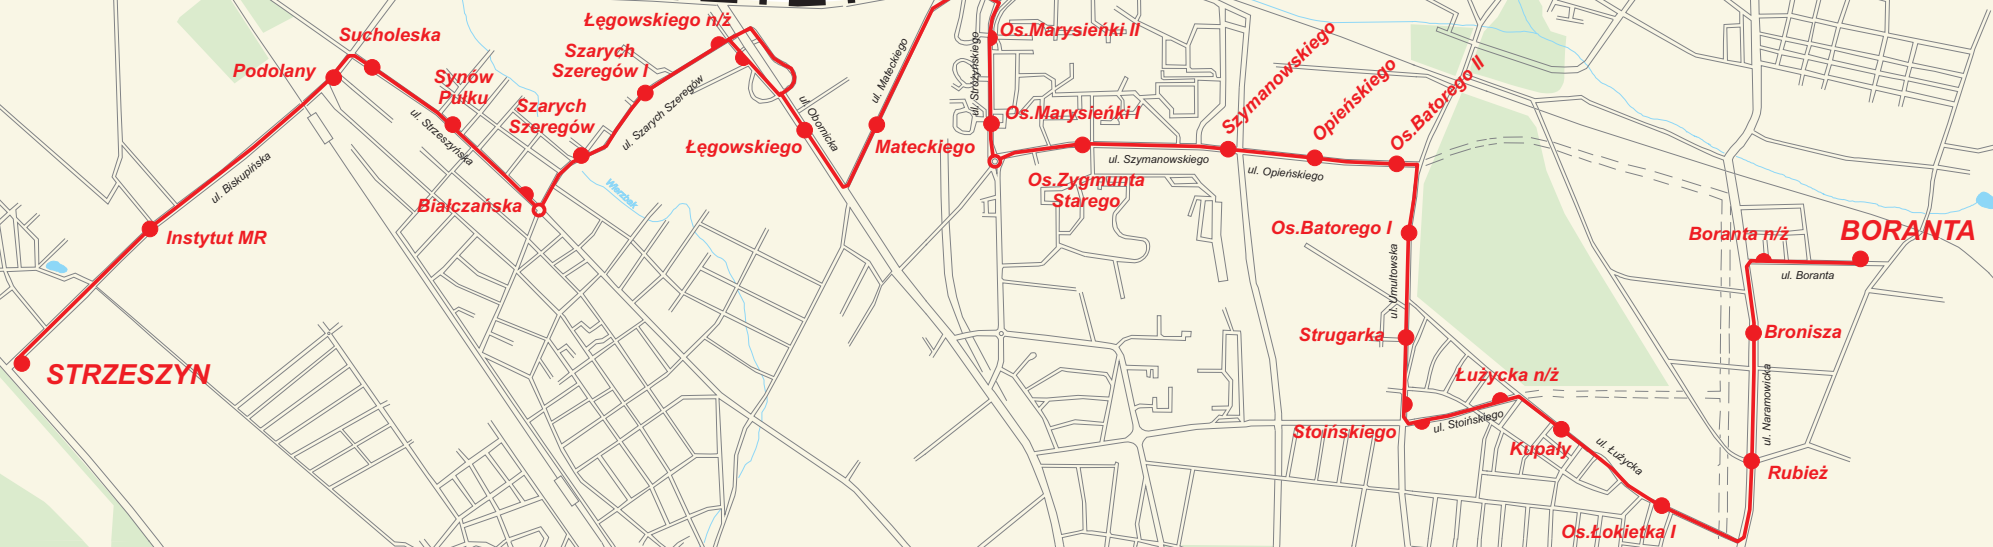

Organizator:

Trasa linii 46

Zarząd Transportu Miejskiego

Przewoźnik:

Opracowanie: ZTM Poznań, 2011

www.ztm.poznan.pl