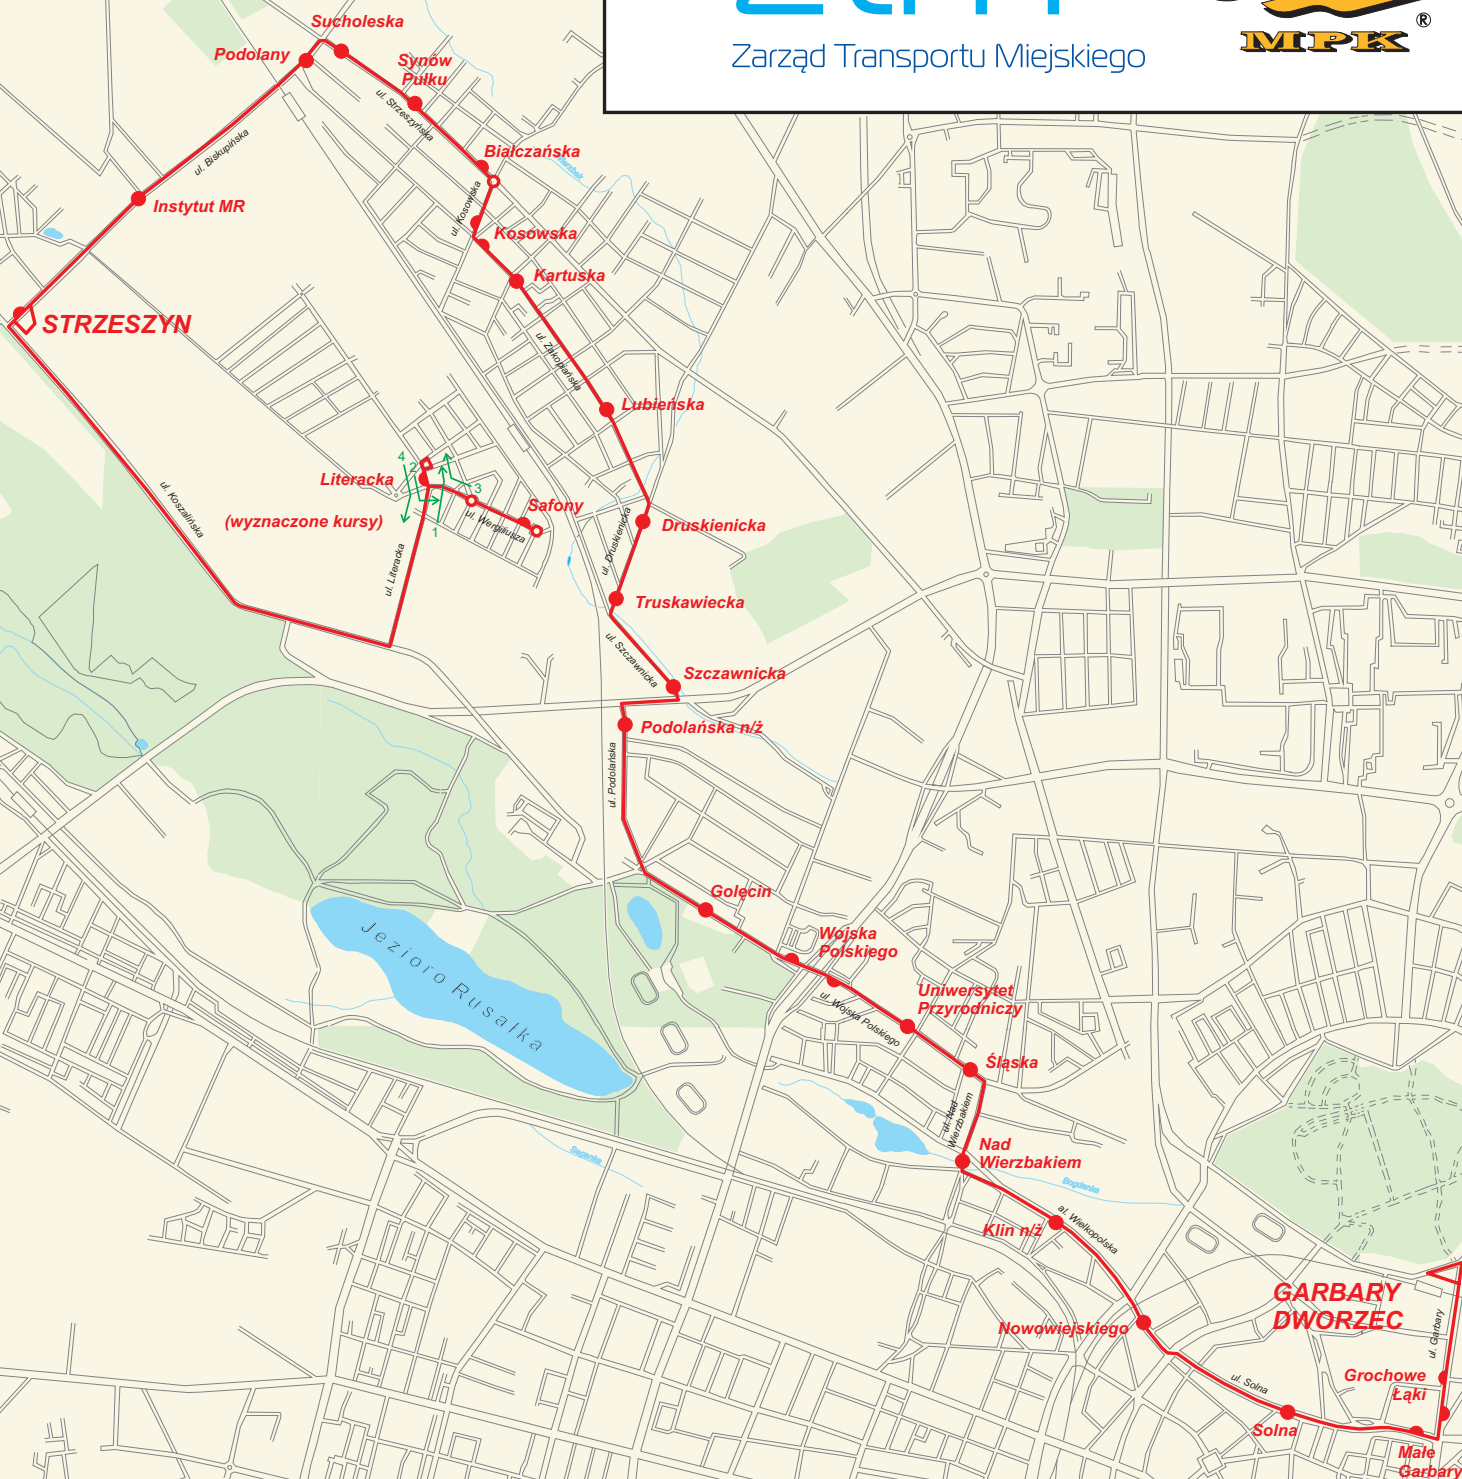

Organizator:

Trasa linii 60

Zarząd Transportu Miejskiego

Przewoźnik:

Opracowanie: ZTM Poznań, 2011

www.ztm.poznan.pl