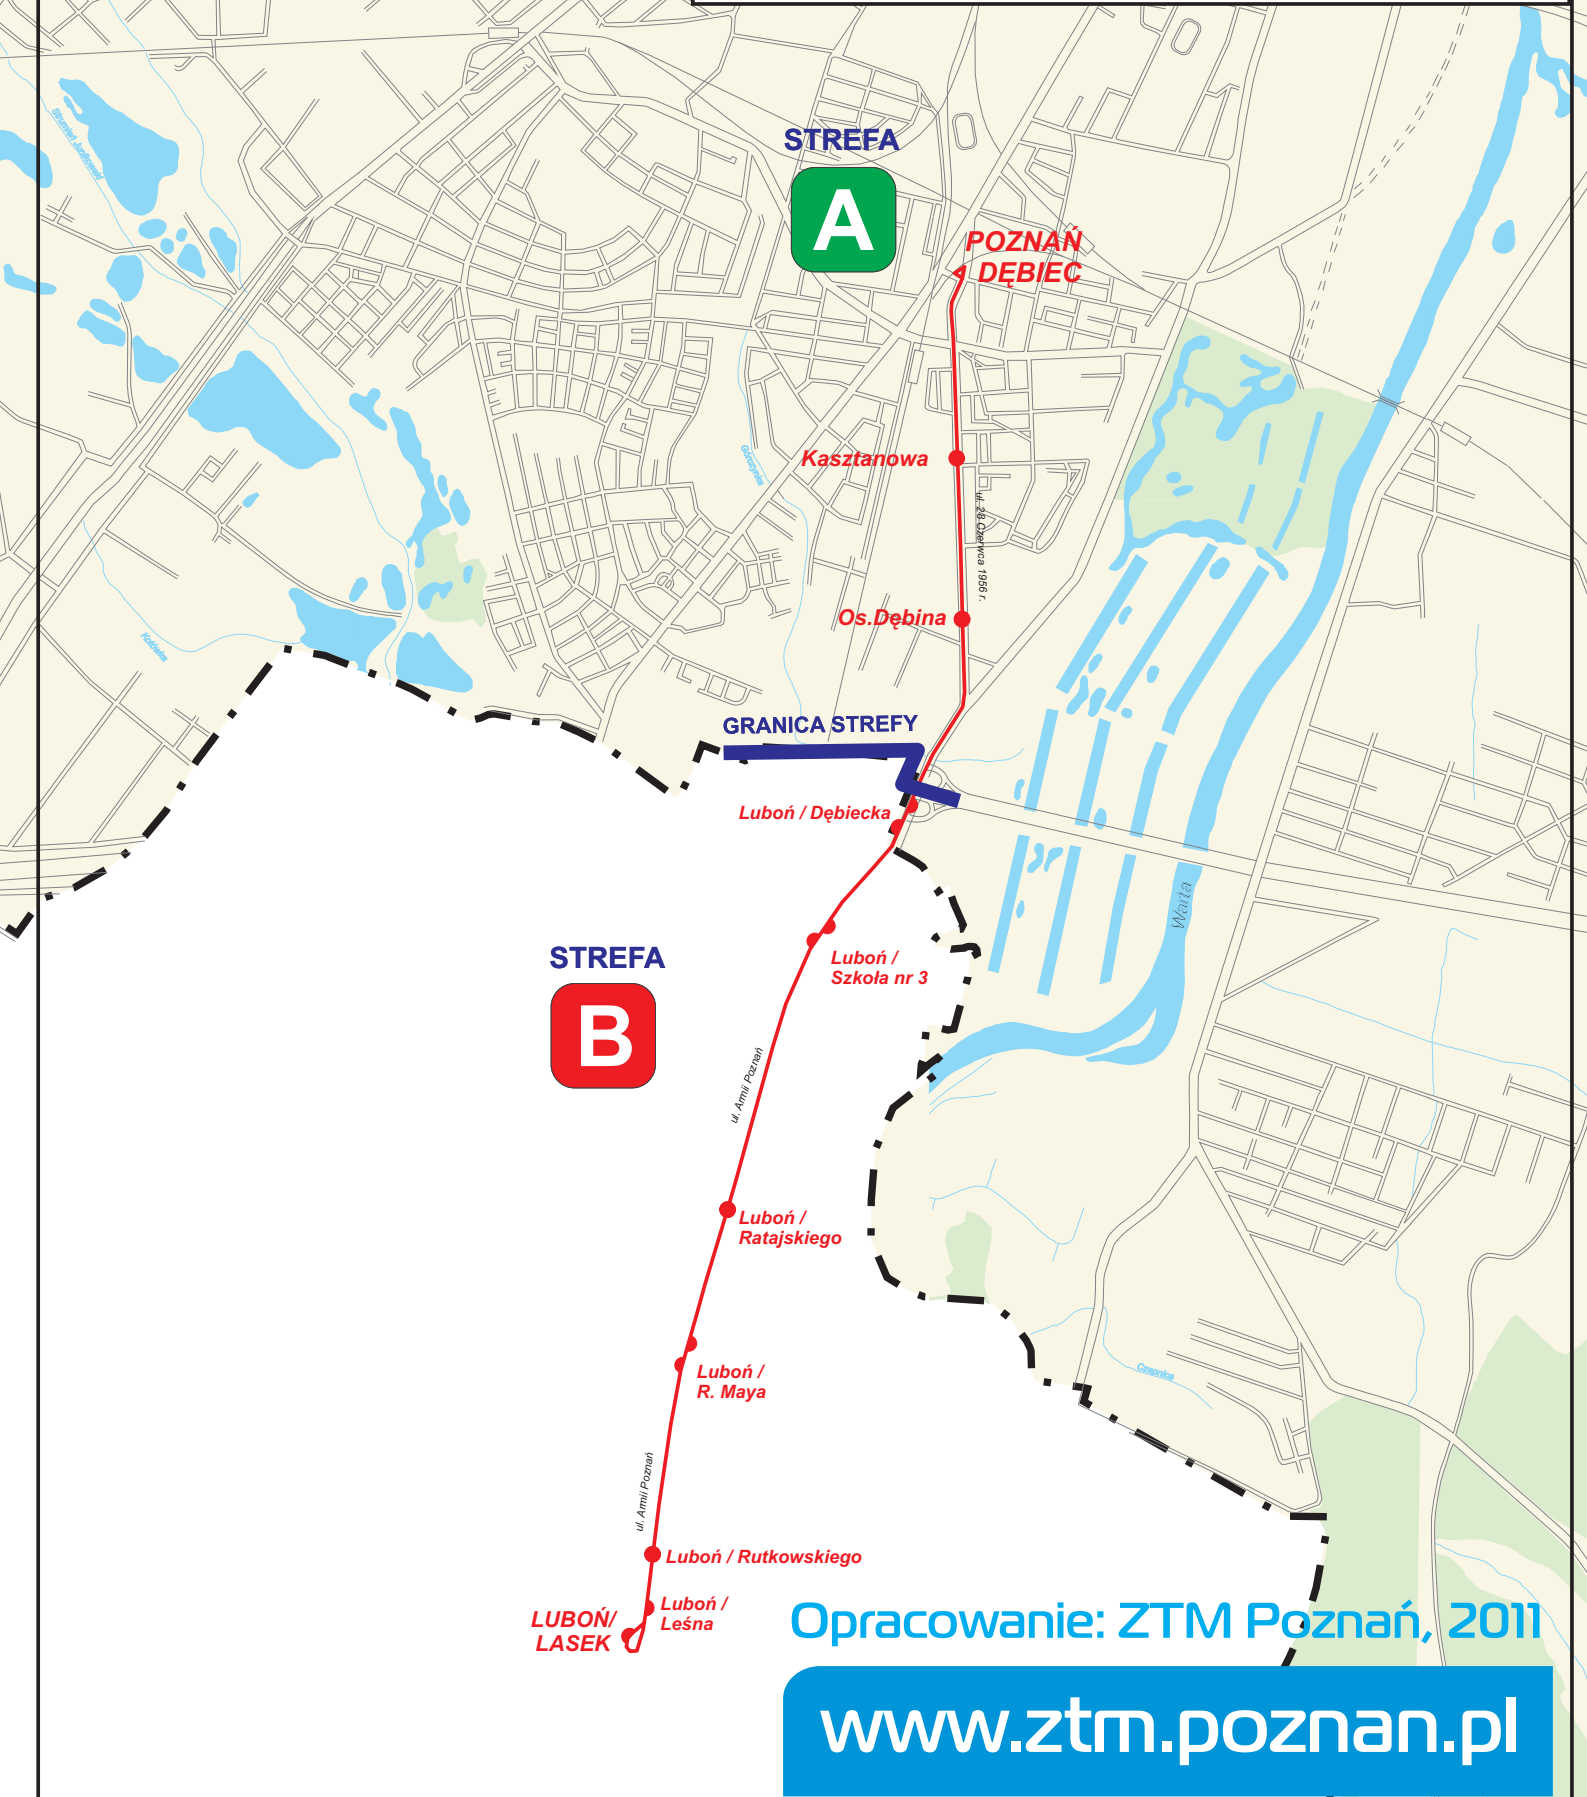

Organizator:

Trasa linii 602

Zarząd Transportu Miejskiego

Przewoźnik:

TRANSLUB

STREFA
A

POZNAŃ
DĘBIEC

Kasztanowa

Os. Dębina

GRANICA STREFY

Luboń / Dębiecka

STREFA
B

Luboń / Szkoła nr 3

Luboń / Ratajskiego

Luboń / R. Maya

Luboń / Rutkowskiego

LUBOŃ/
LASEK

Luboń / Leśna

Opracowanie: ZTM Poznań, 2011

www.ztm.poznan.pl