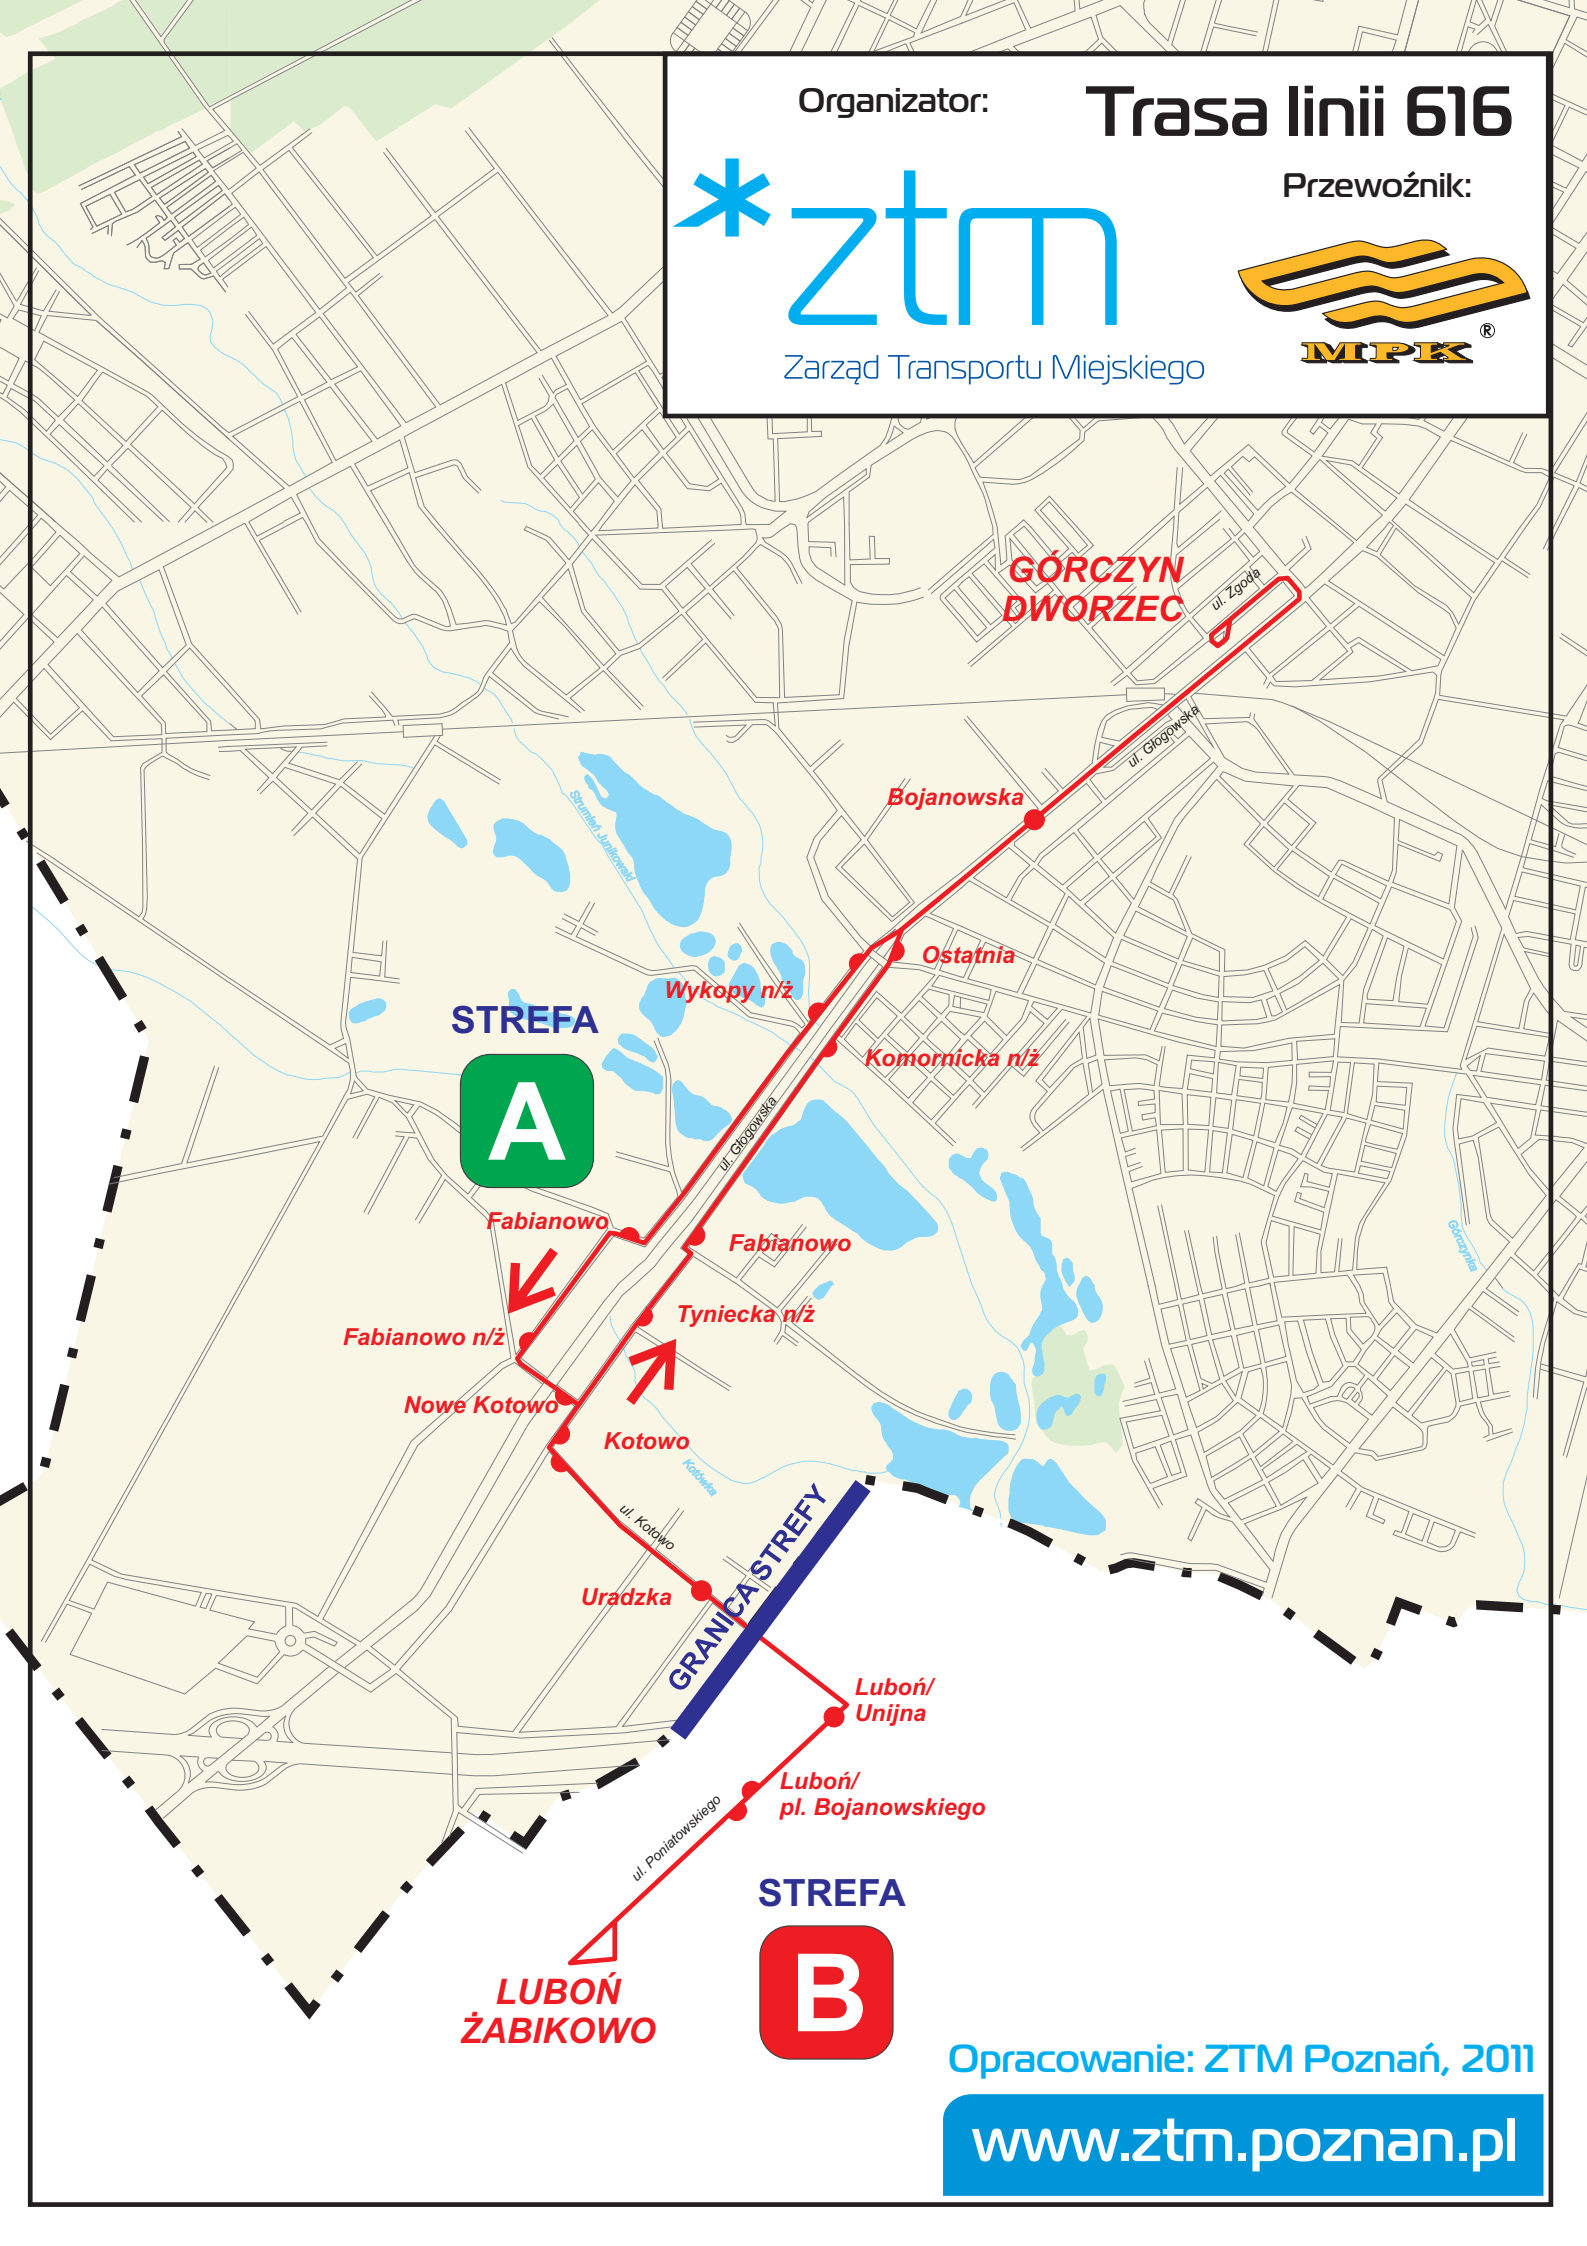

Organizator:

Trasa linii 616

Zarząd Transportu Miejskiego

Przewoźnik:

STREFA

Fabianowo

Fabianowo n/ż

Nowe Kotowo

Kotowo

Uradzka

GRANICA STREFY

STREFA

LUBOŃ
ŻABIKOWO

Luboń/
Unijna

Luboń/
pl. Bojanowskiego

Opracowanie: ZTM Poznań, 2011