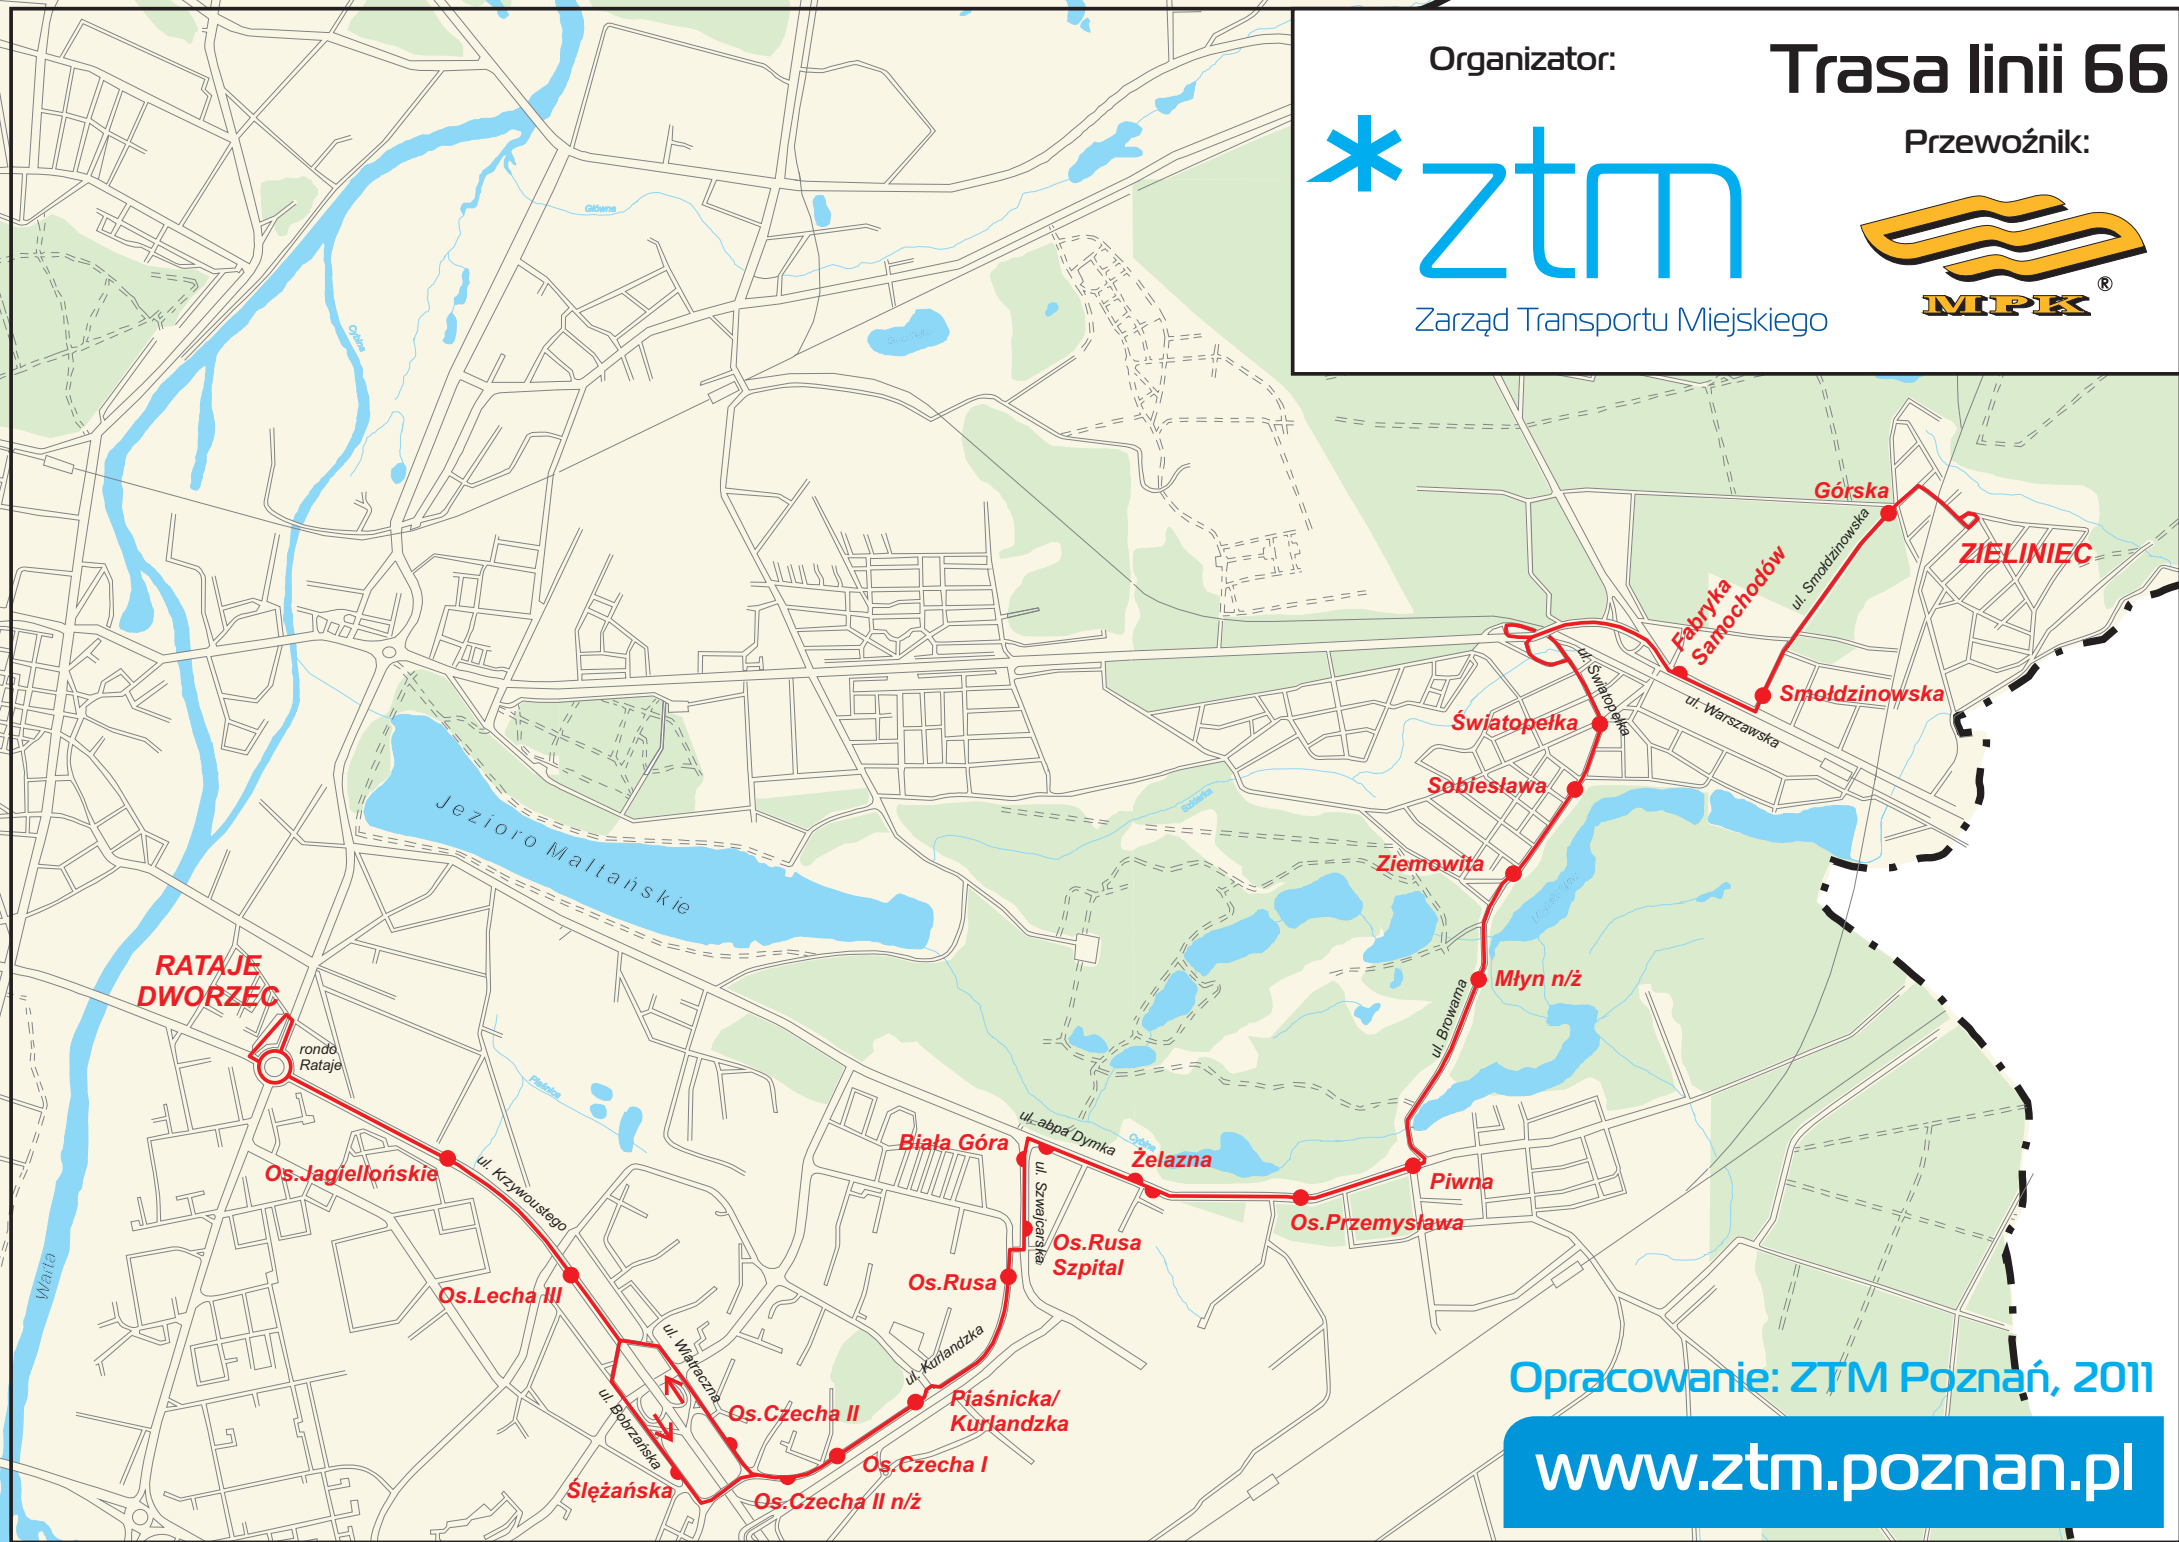

Organizator:

Trasa linii 66

Zarząd Transportu Miejskiego

Przewoźnik:

Opracowanie: ZTM Poznań, 2011

www.ztm.poznan.pl