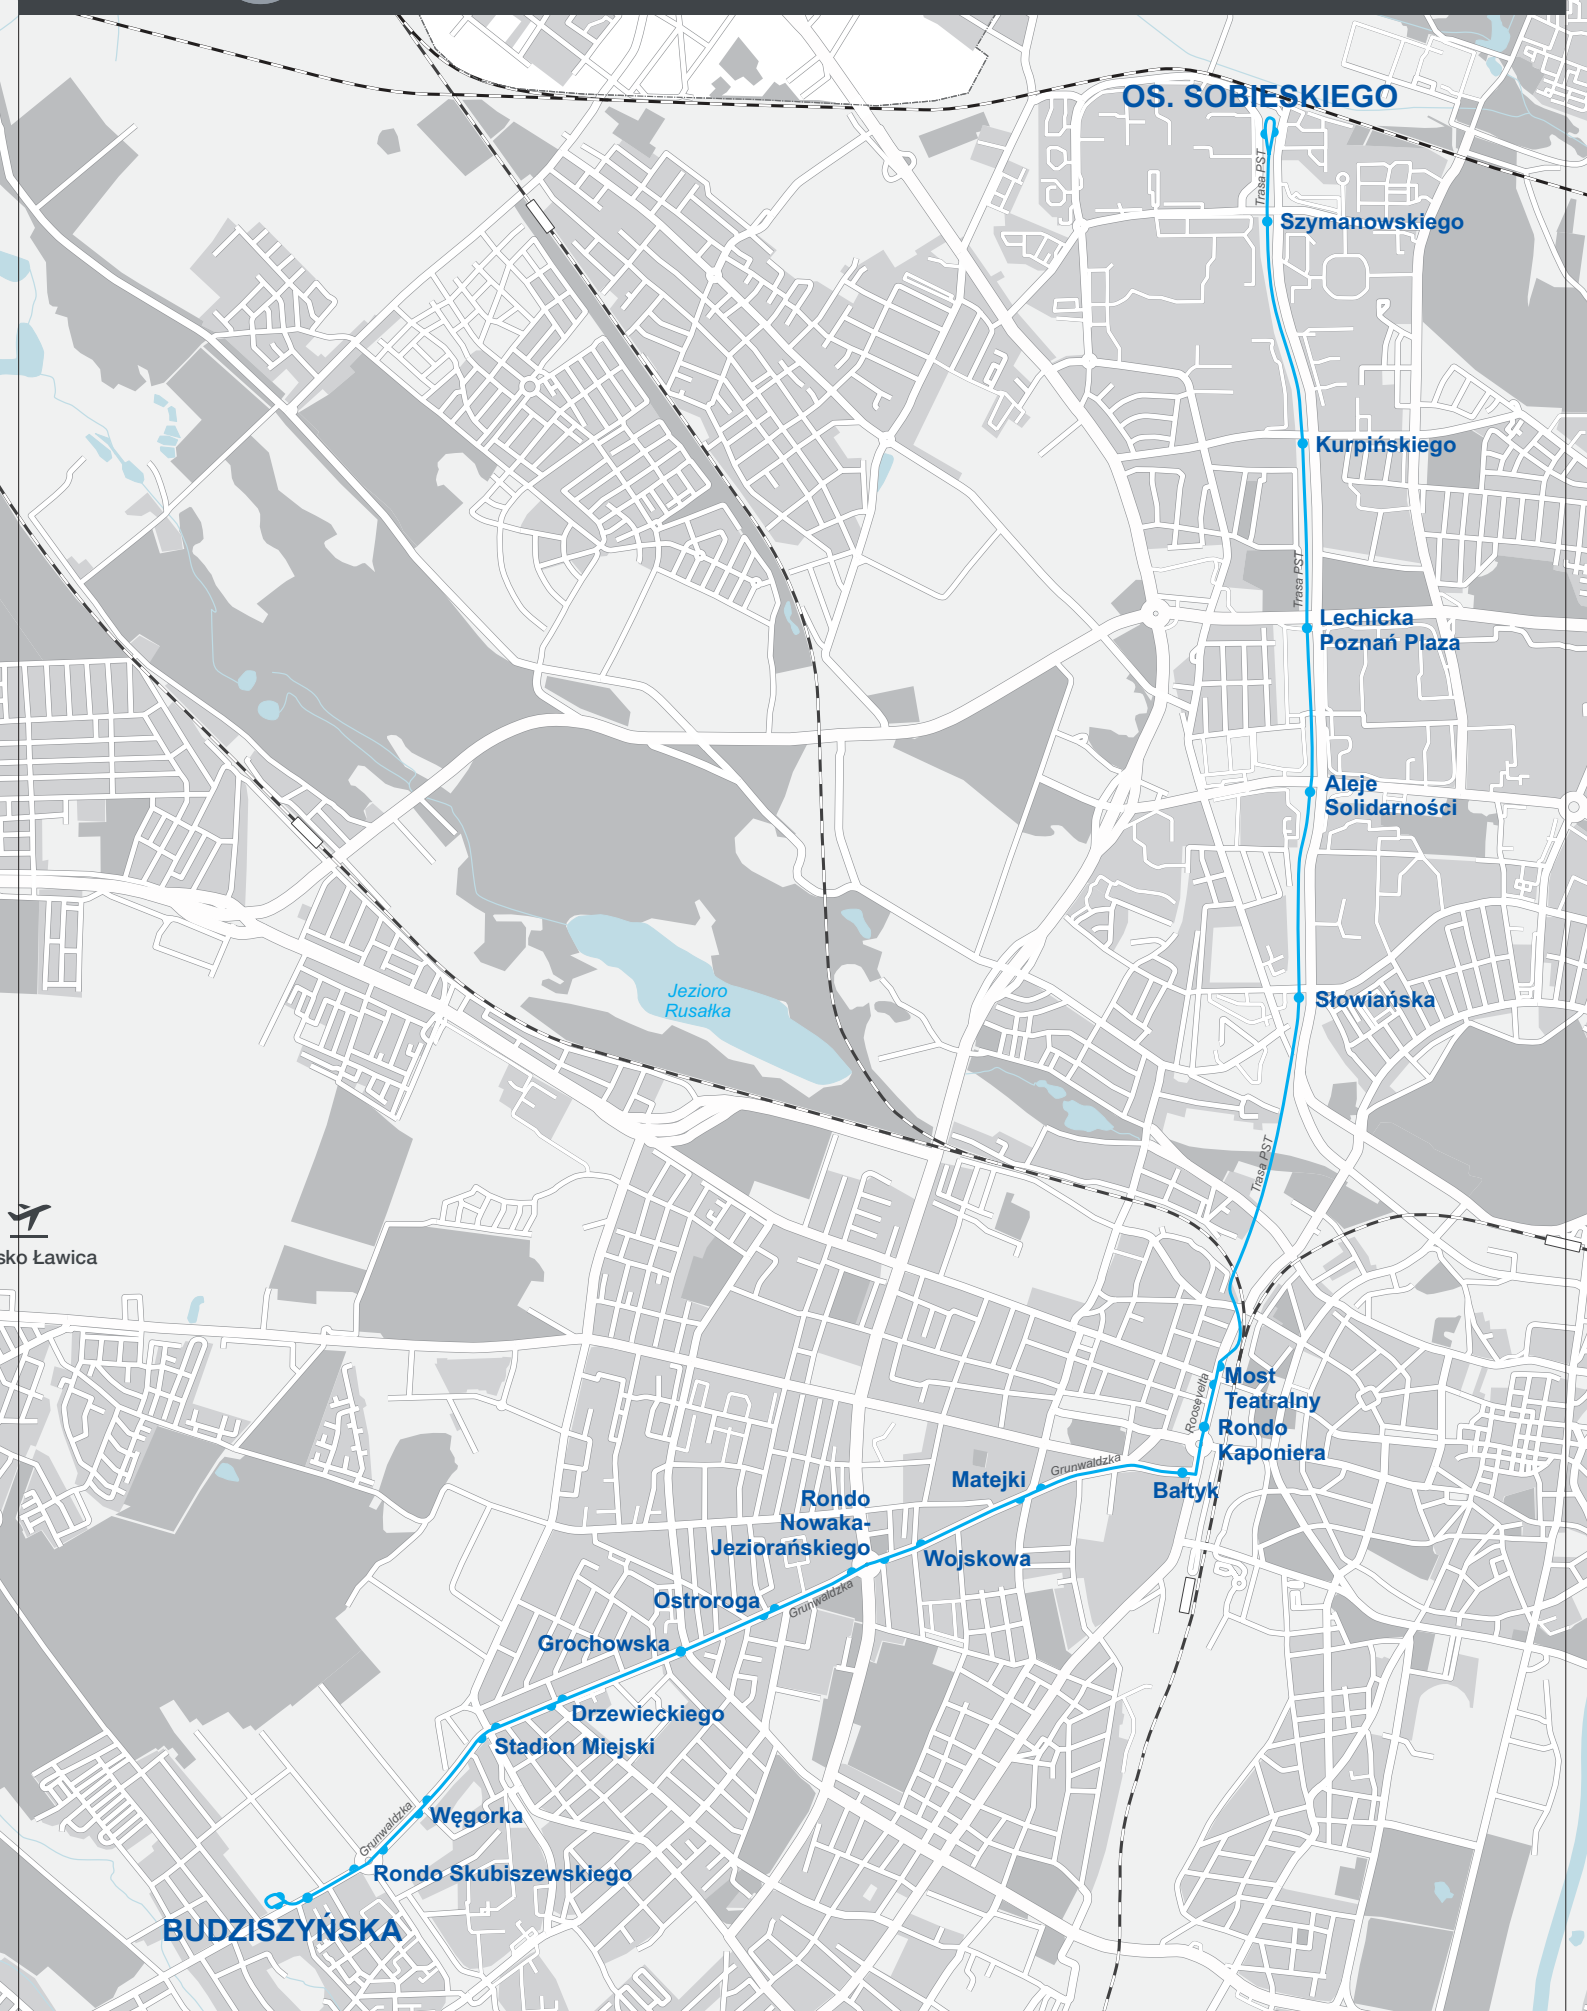

15

*ztm

skó Ławica