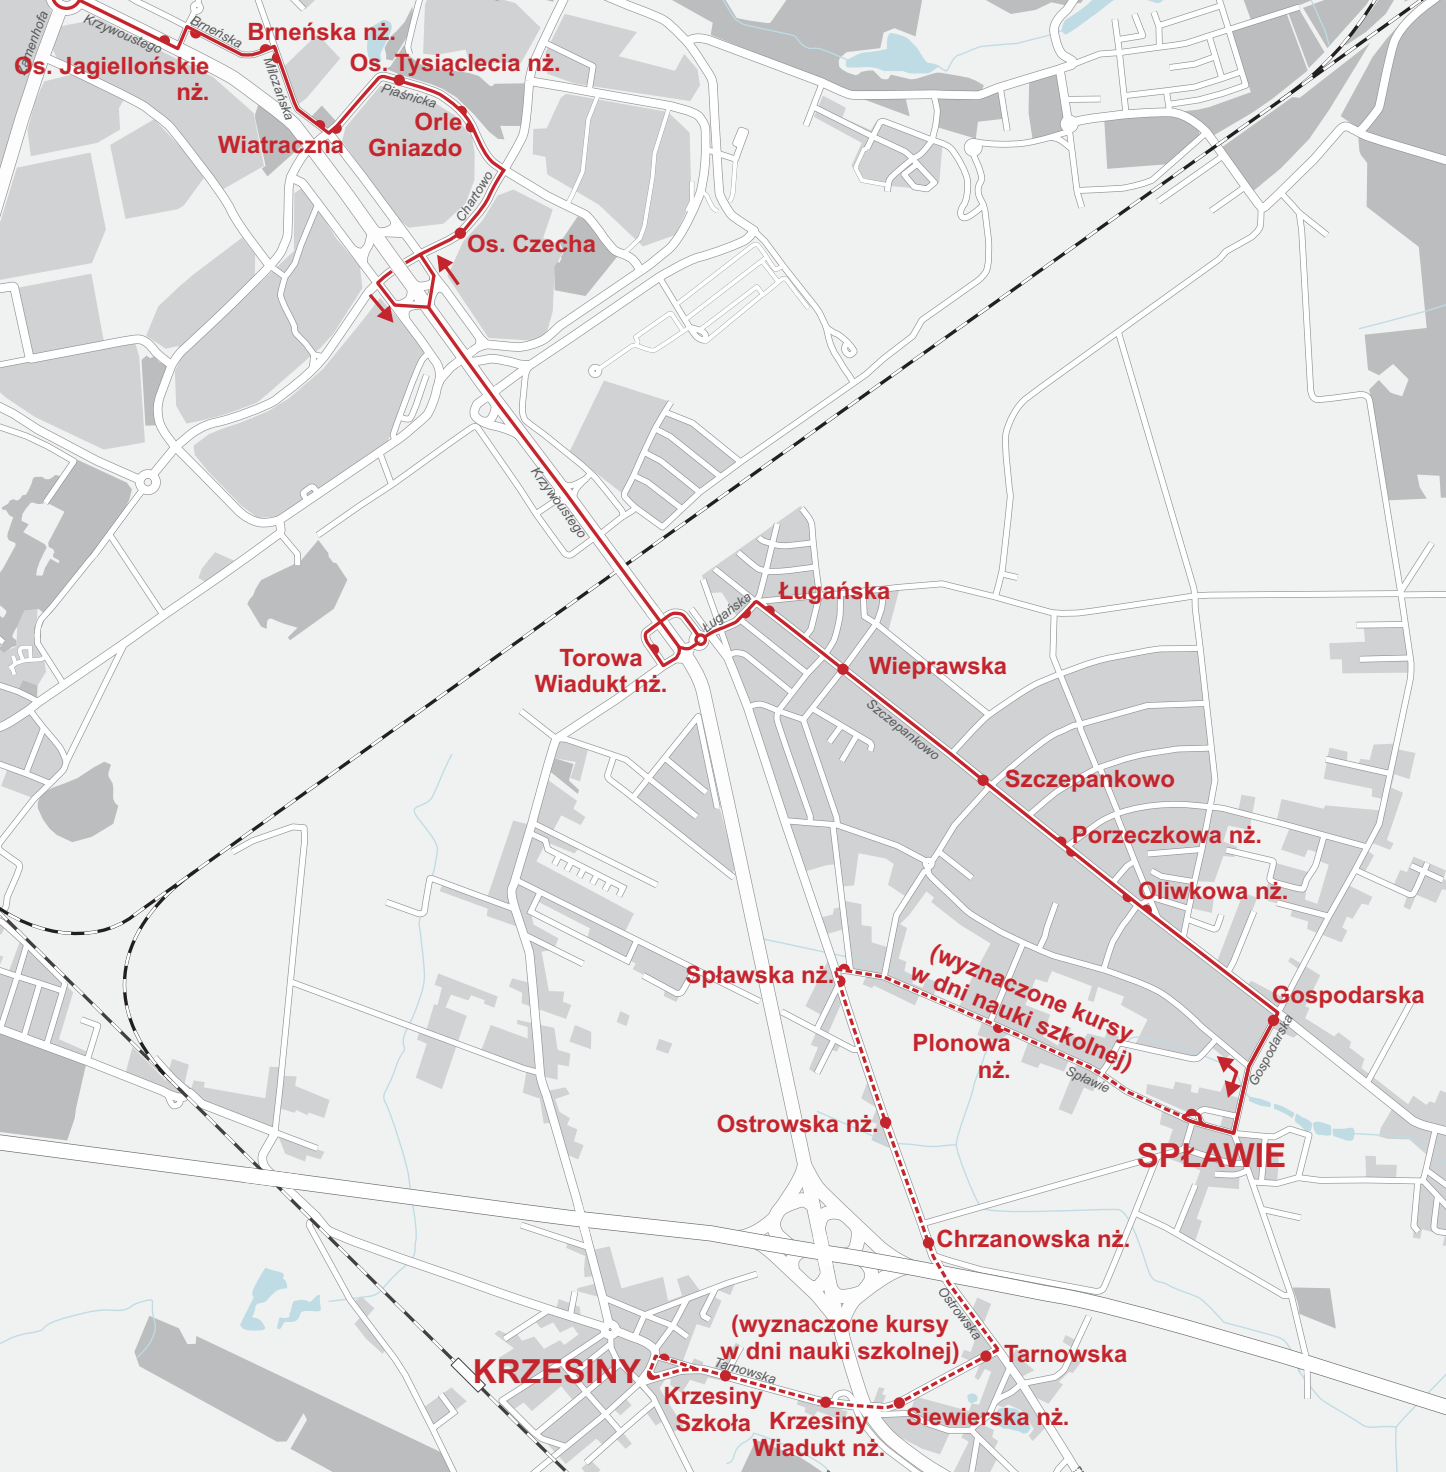

154

*ztm

RONDO RATAJE

KRZESINY

SPLAWIE