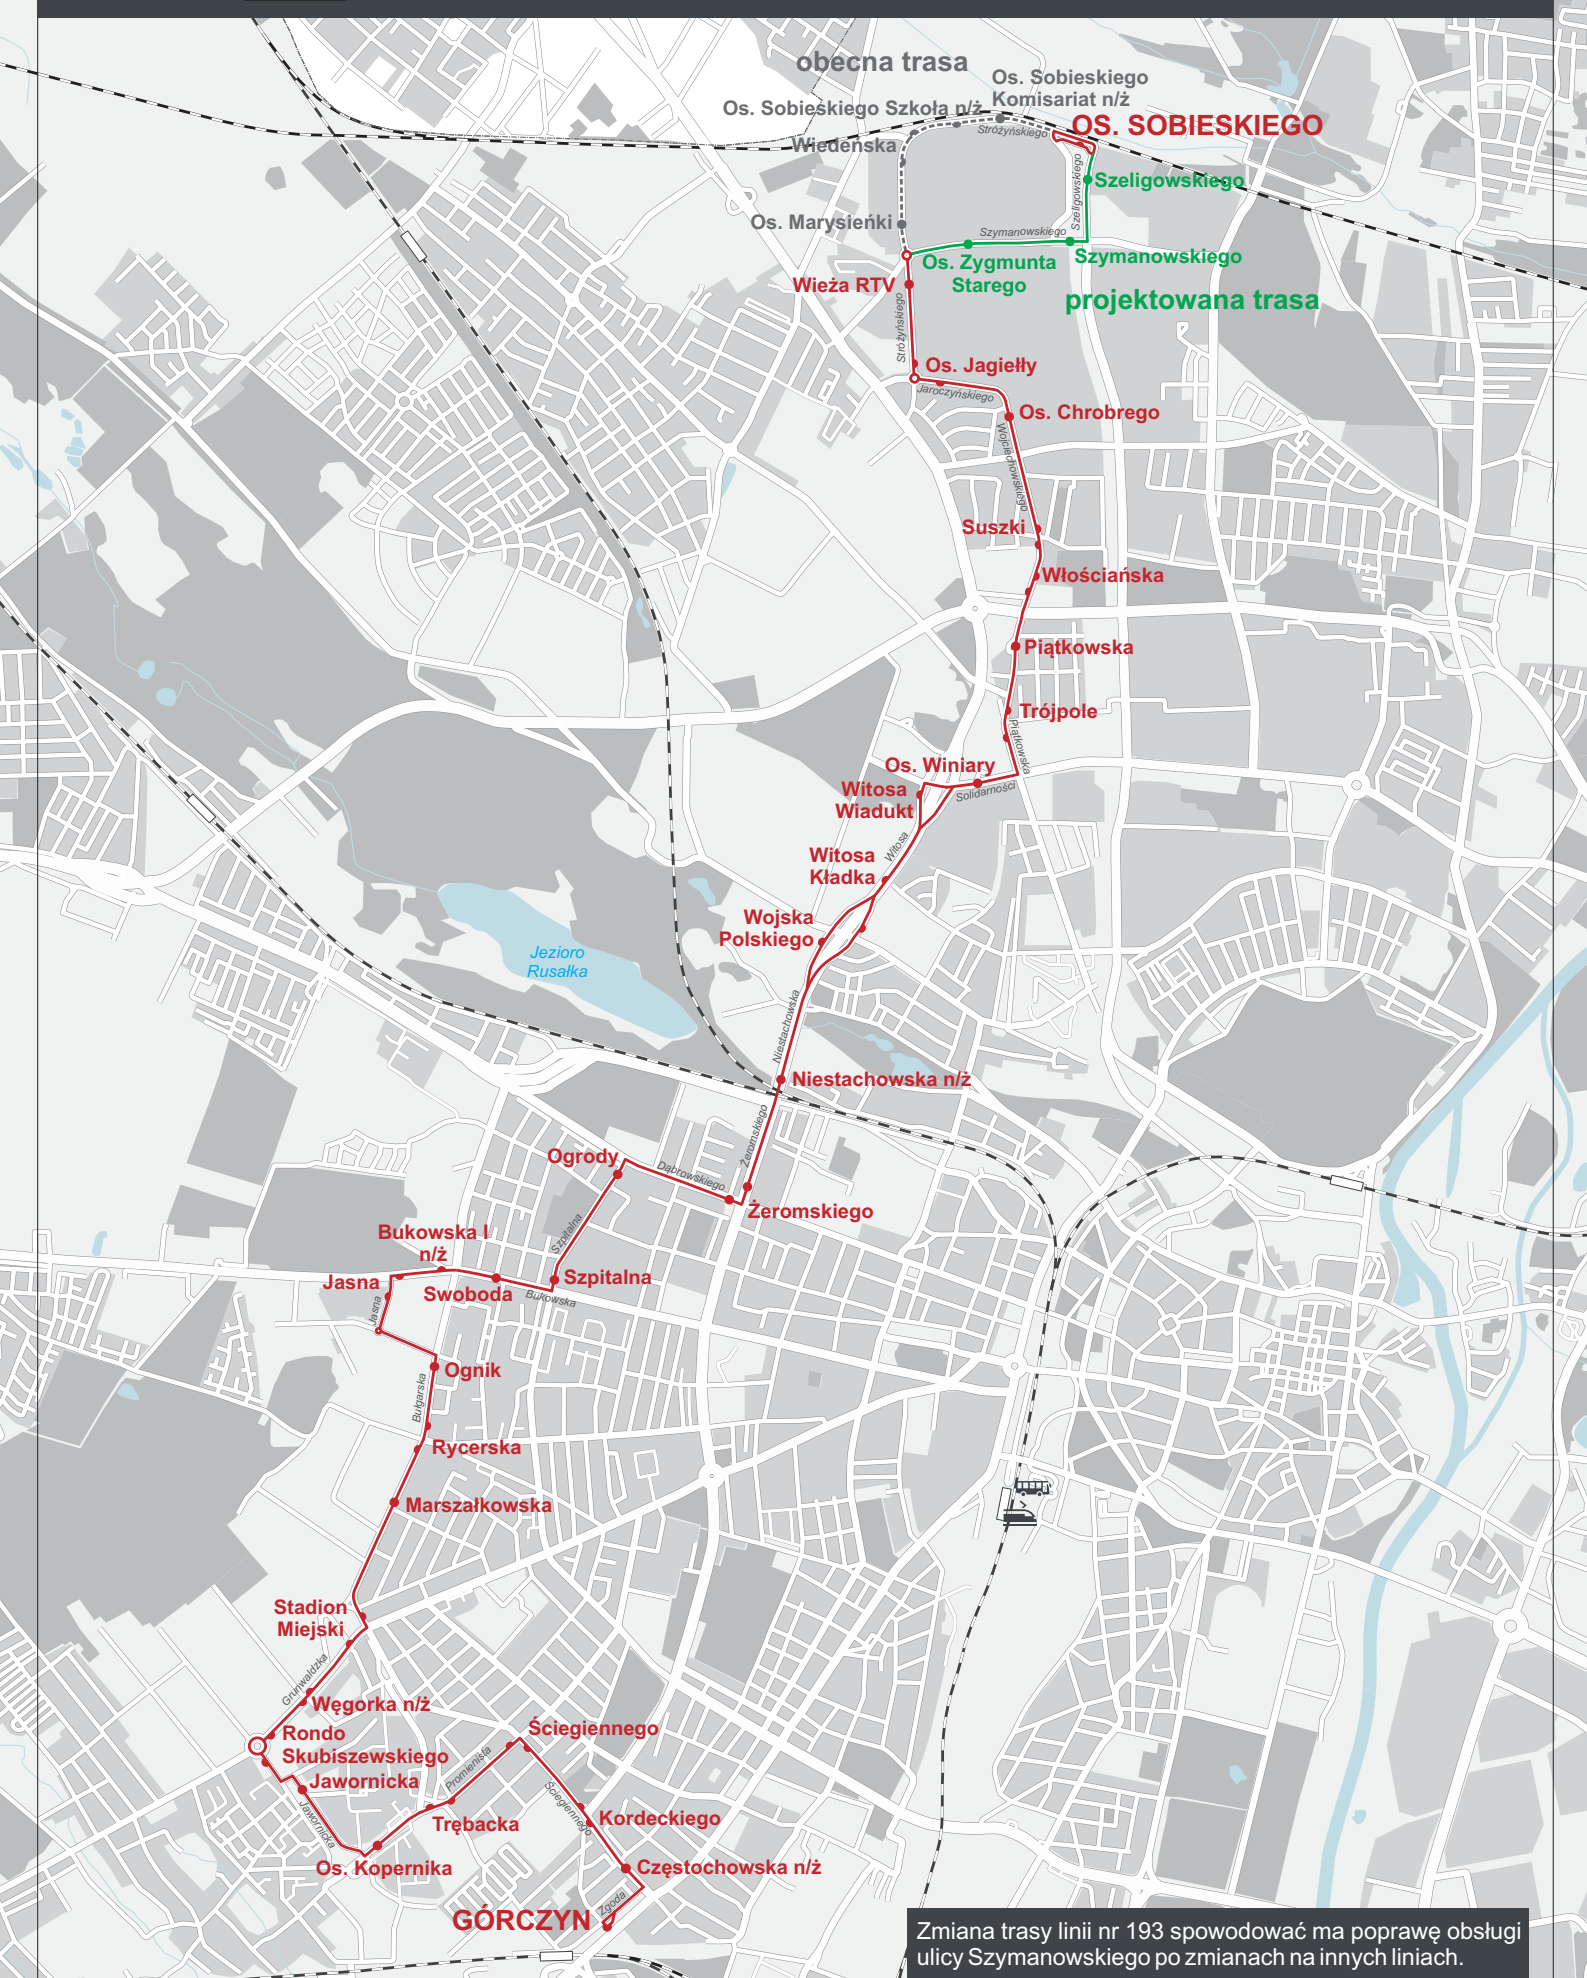

193

Zmiana trasy linii nr 193 spowodować ma poprawę obsługi ulicy Szymanowskiego po zmianach na innych liniach.