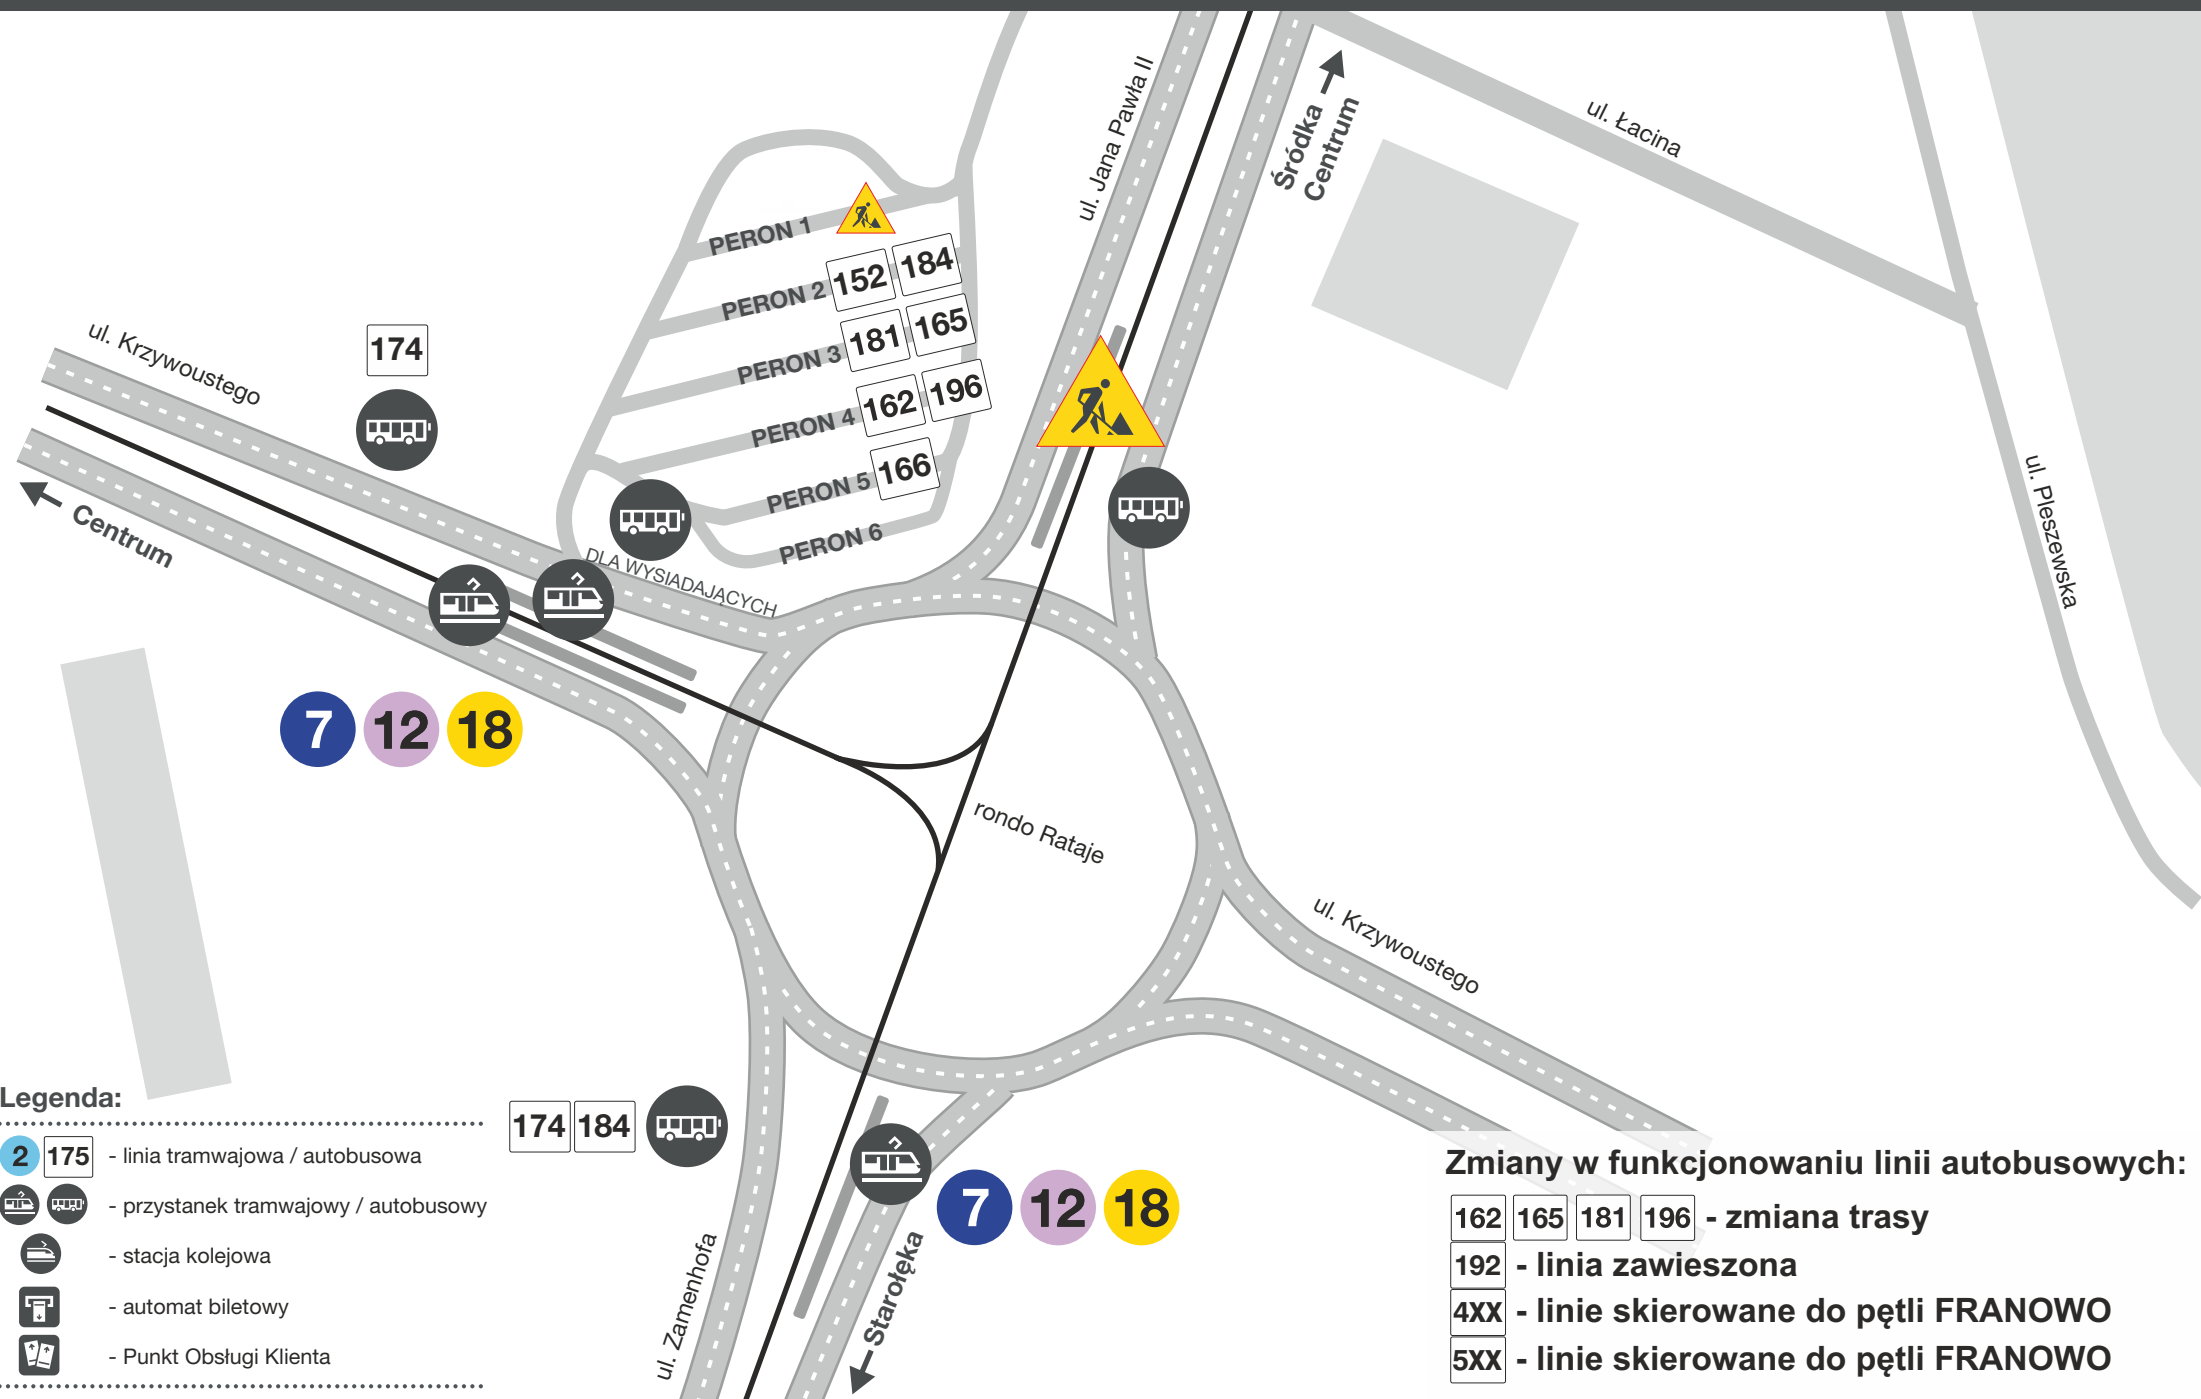

Rozmieszczenie przystanków komunikacji miejskiej: Rondo Rataje

- Legenda:**
- 2 175 - linia tramwajowa / autobusowa
 - przystanek tramwajowy / autobusowy
 - stacja kolejowa
 - automat biletowy
 - Punkt Obsługi Klienta

- Zmiany w funkcjonowaniu linii autobusowych:**
- 162 165 181 196 - zmiana trasy
 - 192 - linia zawieszona
 - 4XX - linie skierowane do pętli FRANOWO
 - 5XX - linie skierowane do pętli FRANOWO