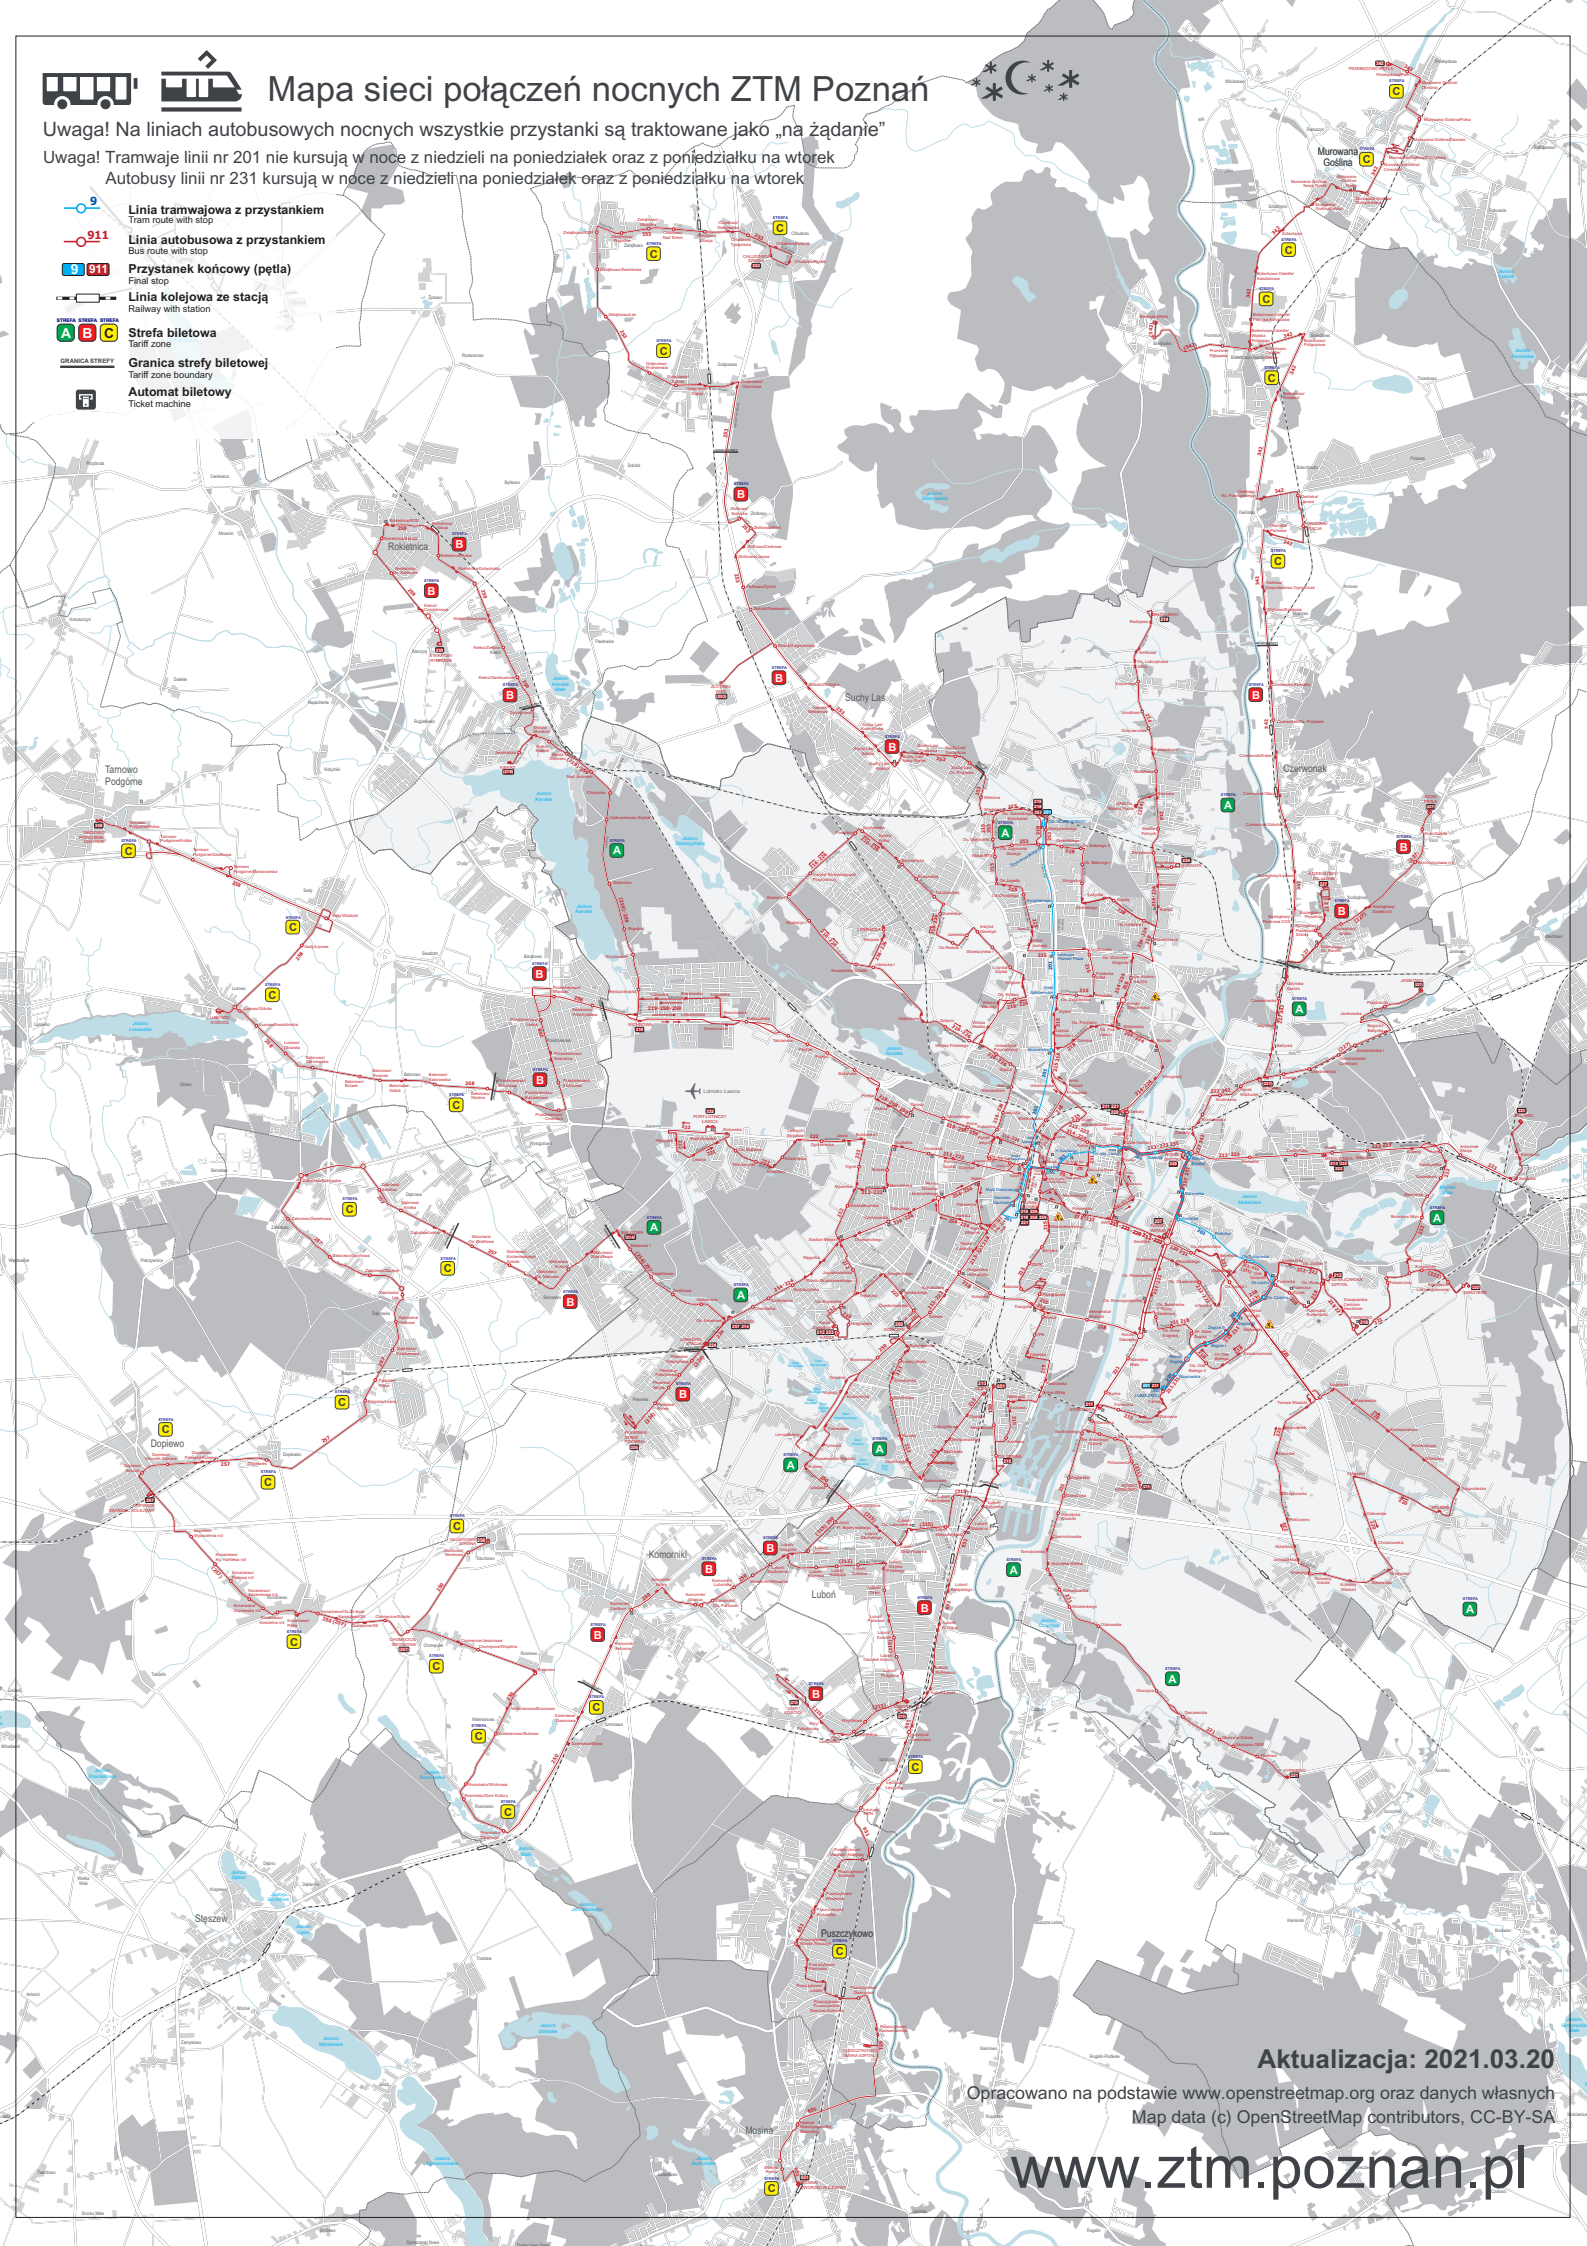

# Mapa sieci połączeń nocnych ZTM Poznań

Uwaga! Na liniach autobusowych nocnych wszystkie przystanki są traktowane jako „na żądanie”

Uwaga! Tramwaje linii nr 201 nie kursują w nocy z niedzieli na poniedziałek oraz z poniedziałku na wtorek

Autobusy linii nr 231 kursują w nocy z niedzieli na poniedziałek oraz z poniedziałku na wtorek

- Linia tramwajowa z przystankiem  
Tram route with stop
- Linia autobusowa z przystankiem  
Bus route with stop
- Przystanek końcowy (pętla)  
Final stop
- Linia kolejowa ze stacją  
Railway with station
- Strefa biletowa  
Tariff zone
- Granica strefy biletowej  
Tariff zone boundary
- Automat biletowy  
Ticket machine

Aktualizacja: 2021.03.20

Opracowano na podstawie [www.openstreetmap.org](http://www.openstreetmap.org) oraz danych własnych  
Map data (c) OpenStreetMap contributors, CC-BY-SA

[www.ztm.poznan.pl](http://www.ztm.poznan.pl)