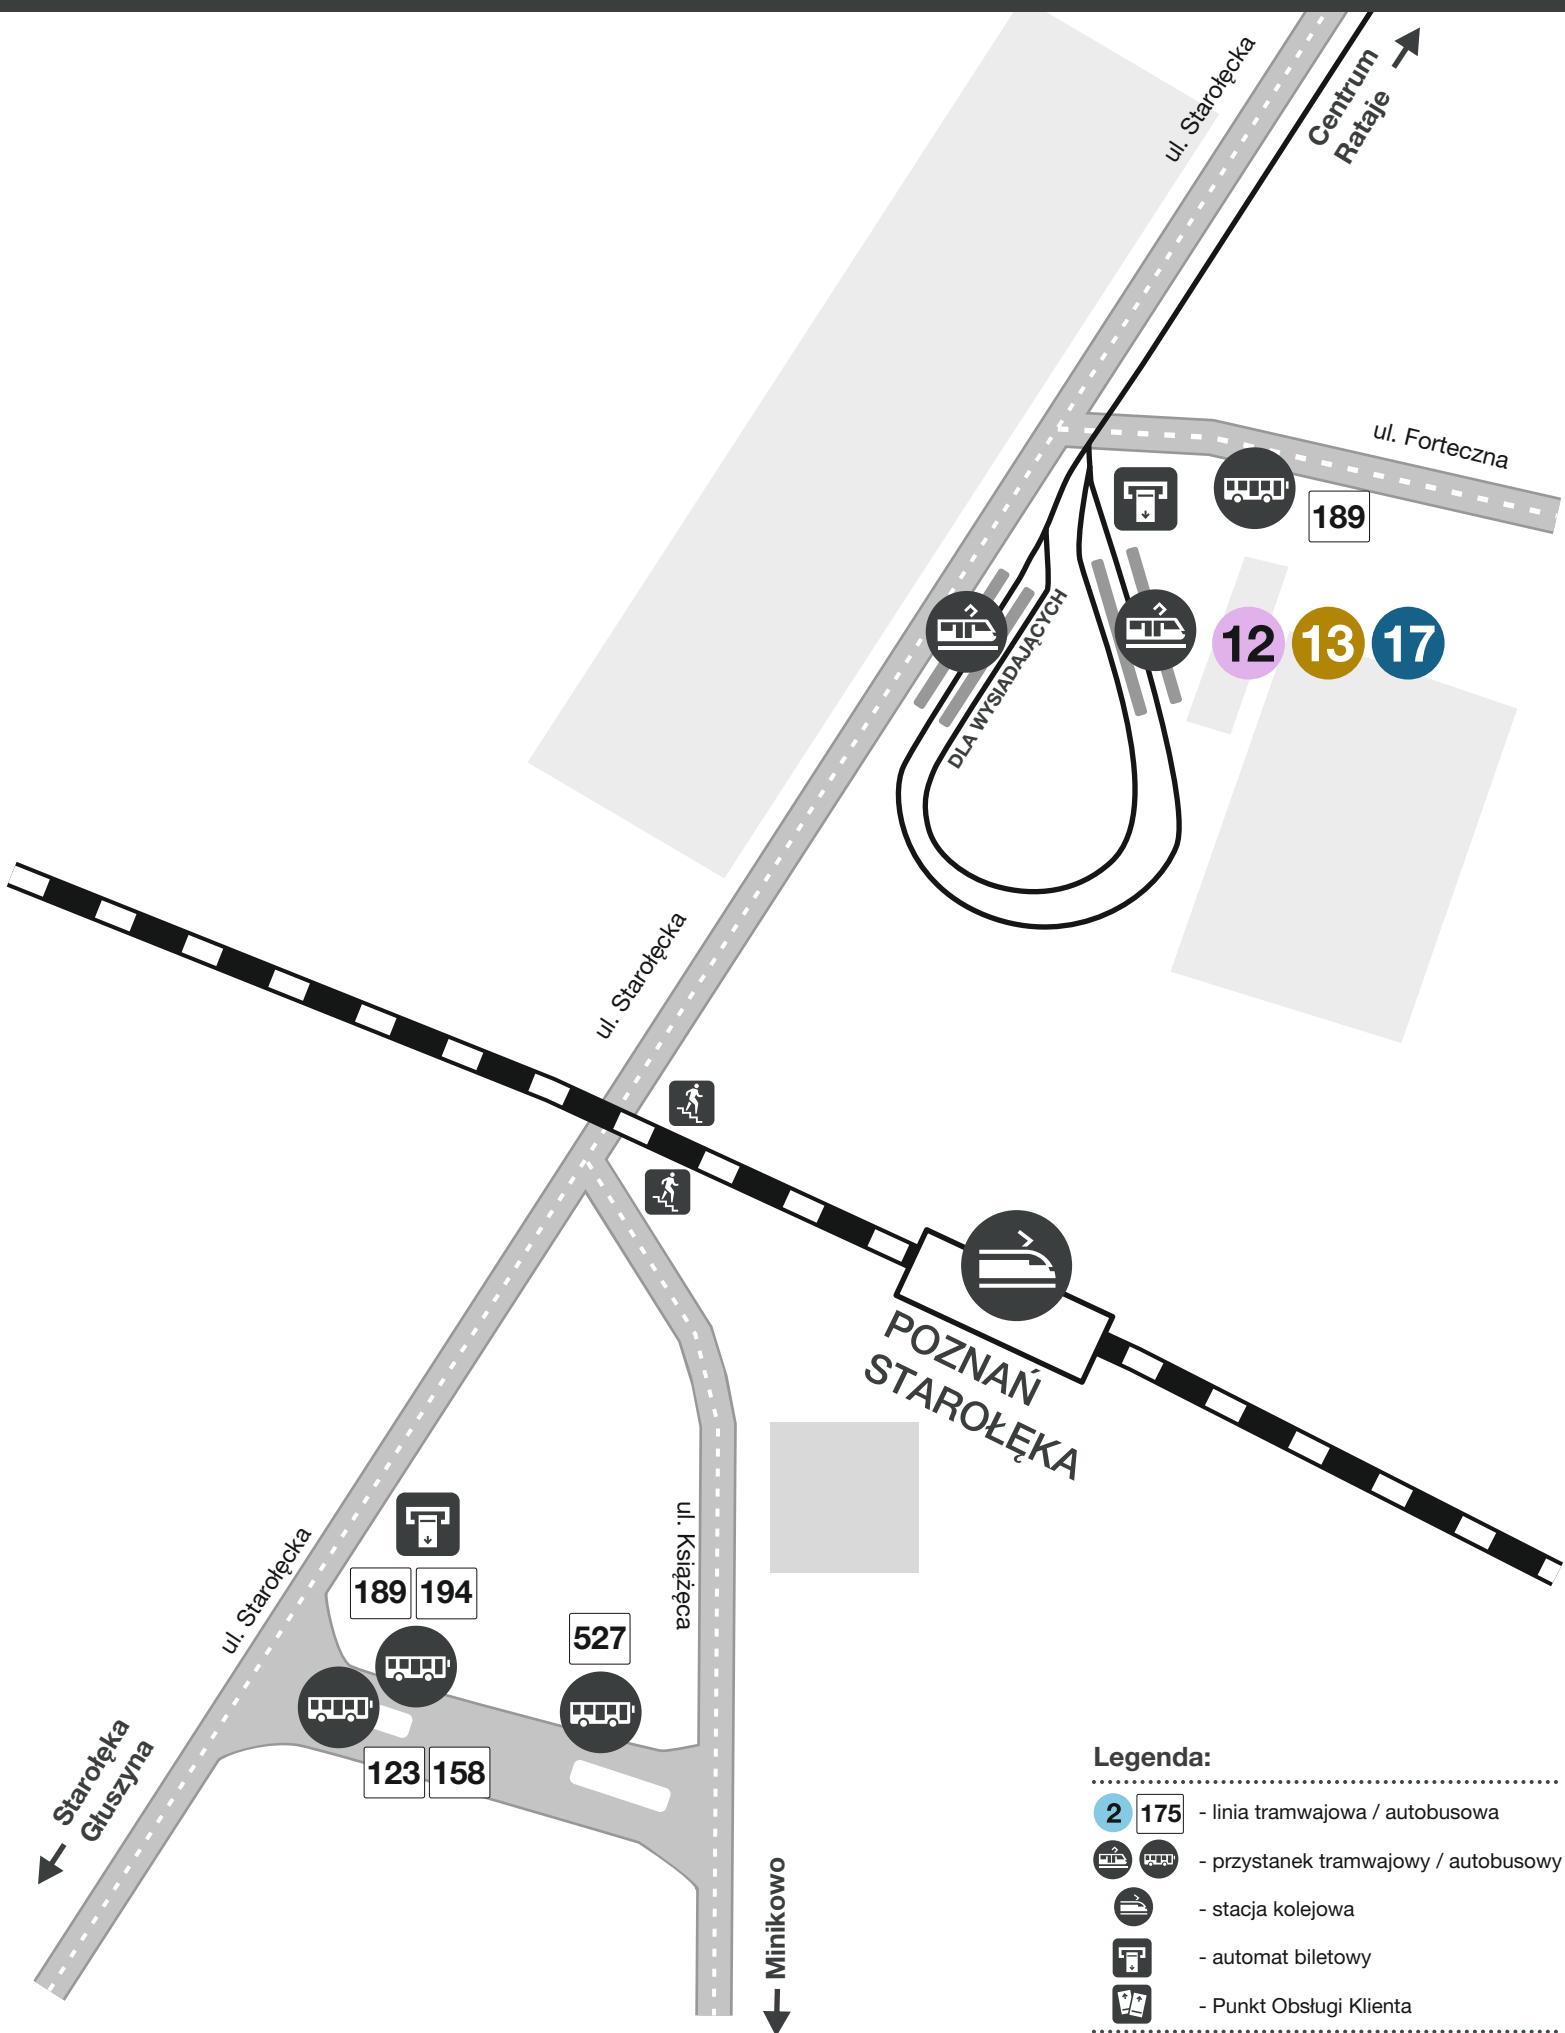

Rożmieszczenie przystanków komunikacji miejskiej: Starołęka PKM

Legenda:

- 2 175 - linia tramwajowa / autobusowa
- przystanek tramwajowy / autobusowy
- stacja kolejowa
- automat biletowy
- Punkt Obsługi Klienta