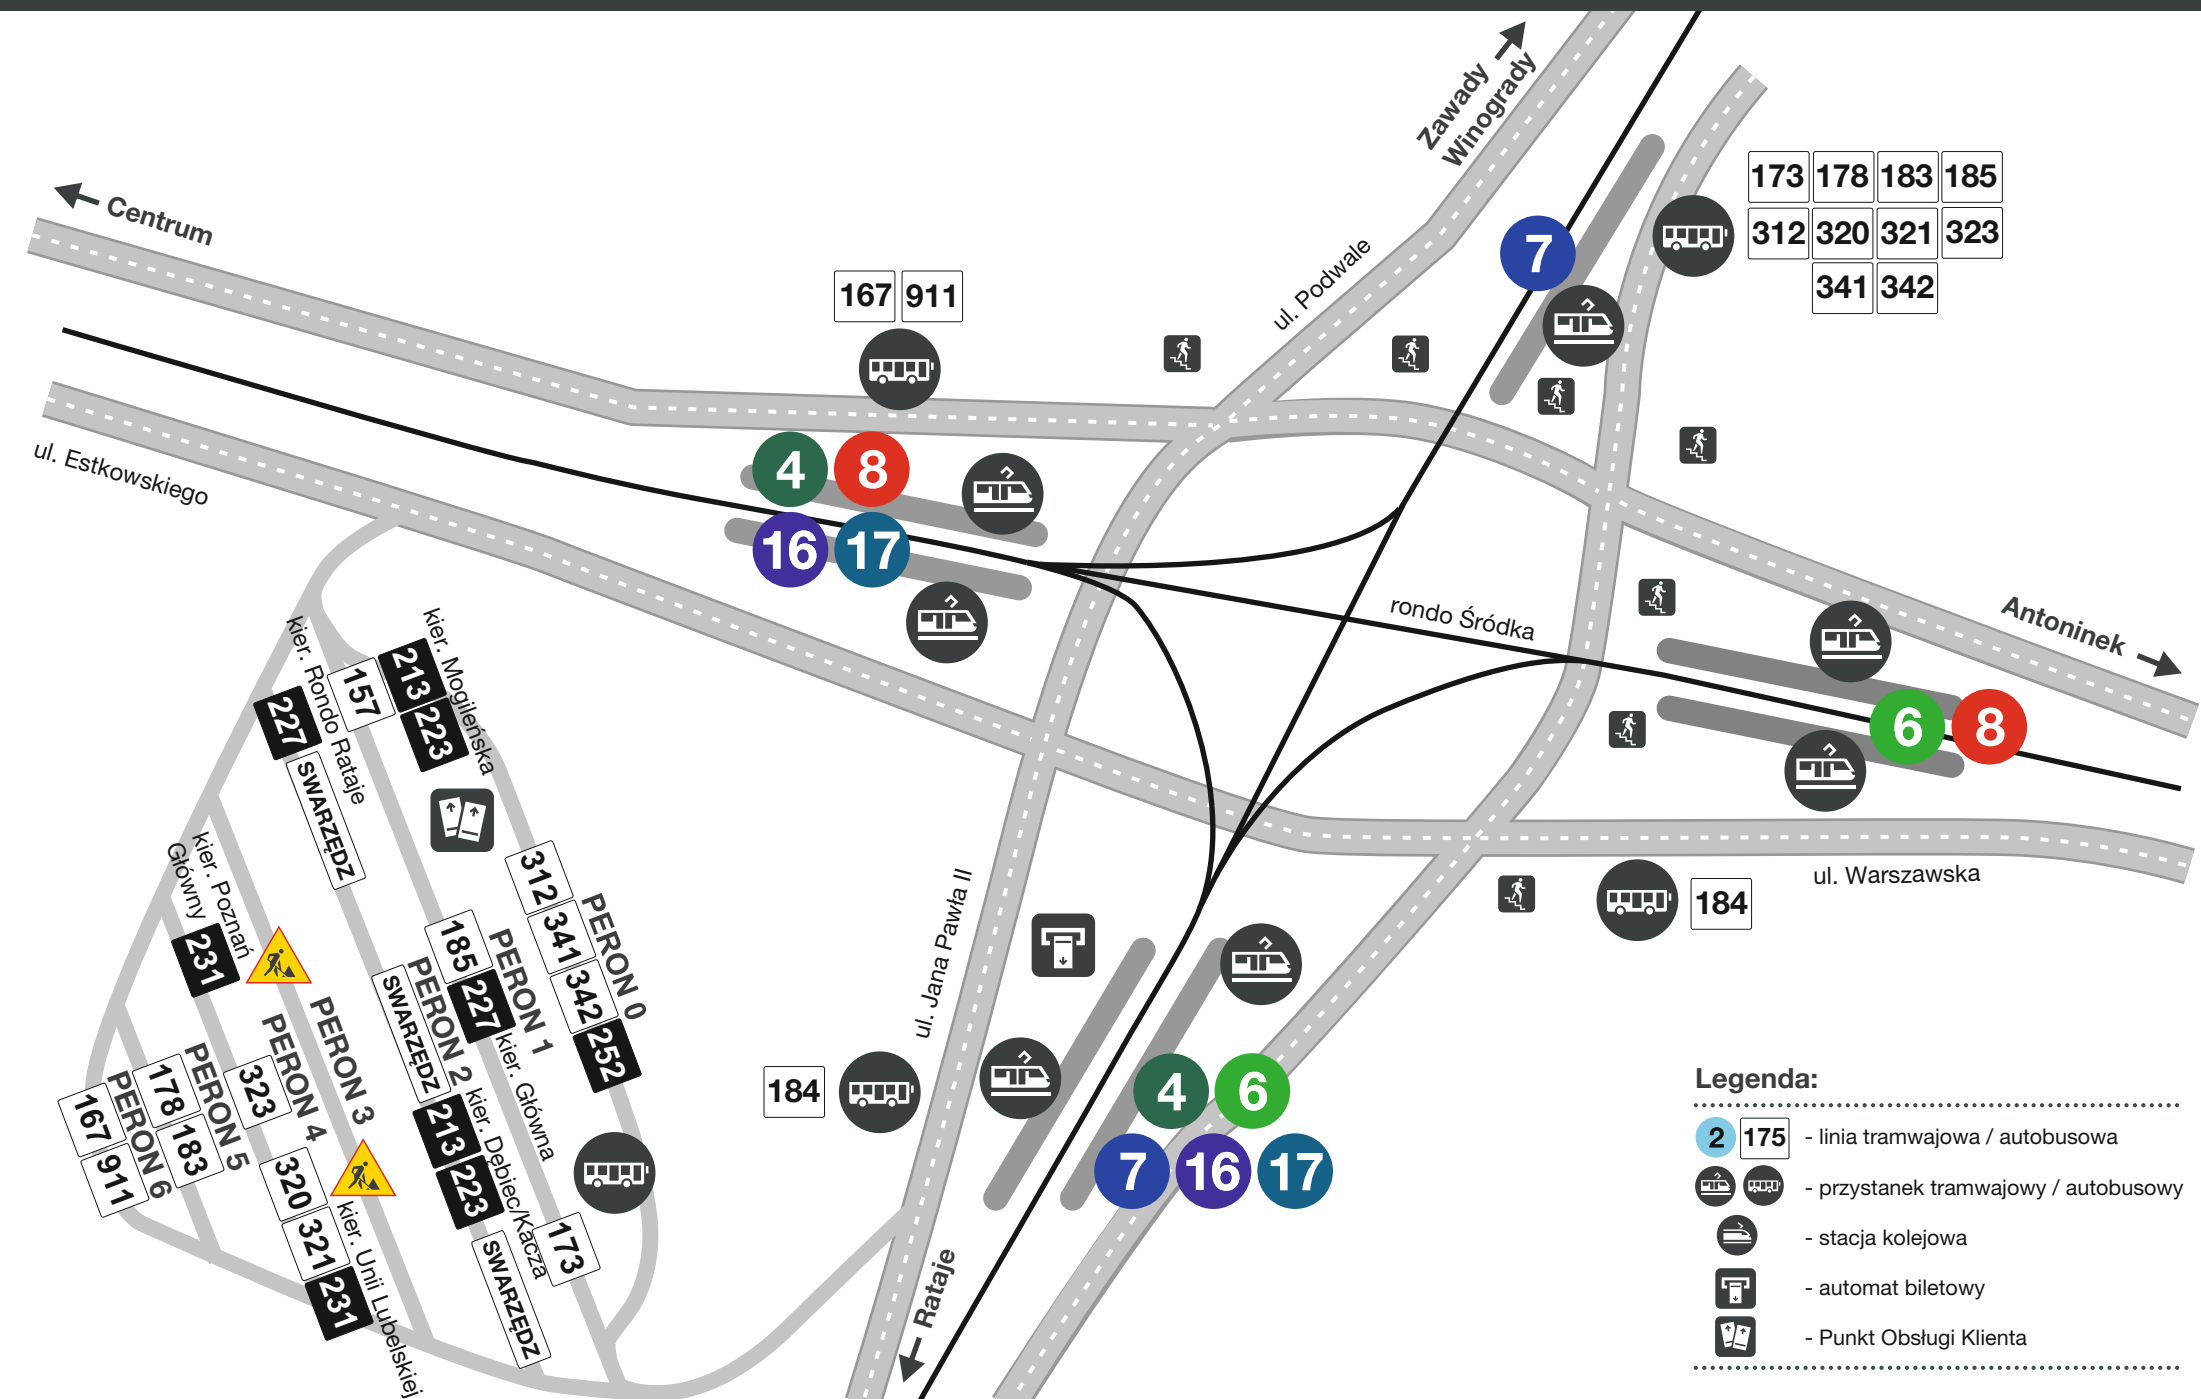

# Rożmieszczenie przystanków komunikacji miejskiej: Rondo Śródka

- Legenda:**
- 2 175 - linia tramwajowa / autobusowa
  - przystanek tramwajowy / autobusowy
  - stacja kolejowa
  - automat biletowy
  - Punkt Obsługi Klienta