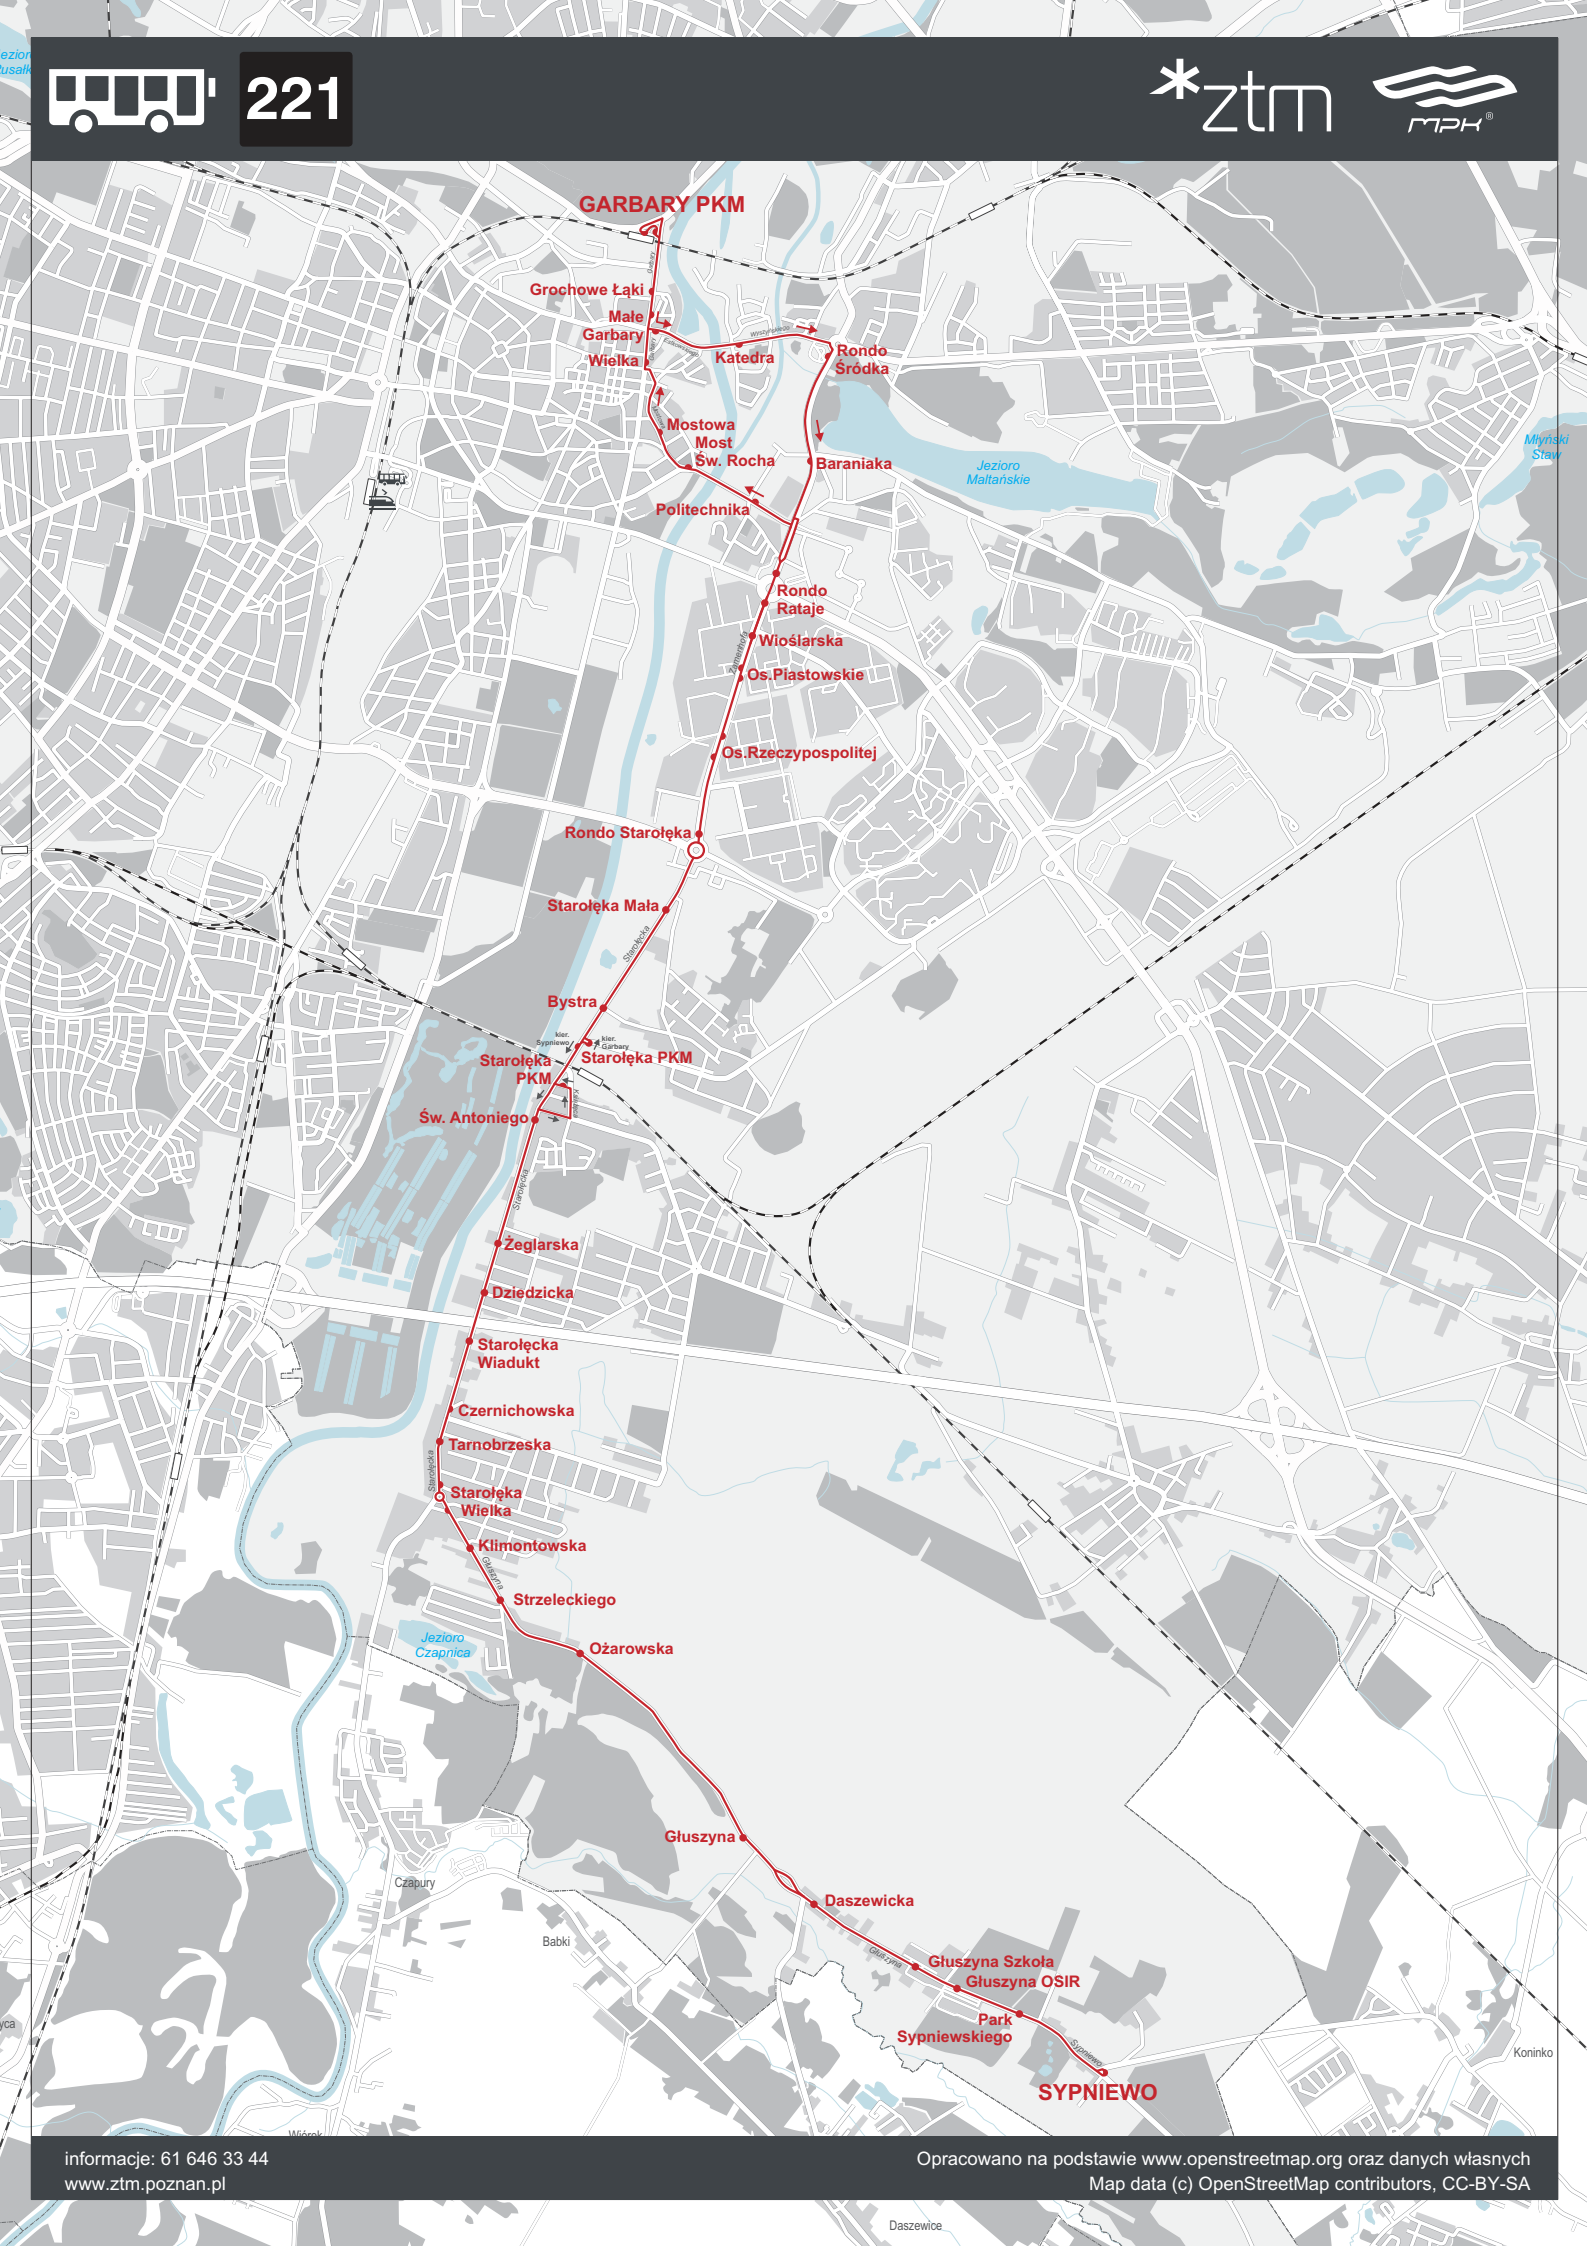

221

**GARBARY PKM**

Grochowe Łąki  
Małe Garbary  
Wielka

Katedra

Rondo Śródka

Mostowa Most

Św. Rocha

Baraniaka

Politechnika

Rondo Rataje

Wioślarska

Os. Piastowskie

Os. Rzeczypospolitej

Rondo Staroleka

Staroleka Mała

Bystra

Staroleka PKM

Staroleka PKM

Św. Antoniego

Zeglarska

Dziedzicka

Staroleka Wiadukt

Czernichowska

Tarnobrzeska

Staroleka Wielka

Klimontowska

Strzeleckiego

Ożarowska

Gluszyna

Daszewicka

Gluszyna Szkoła

Gluszyna OSIR