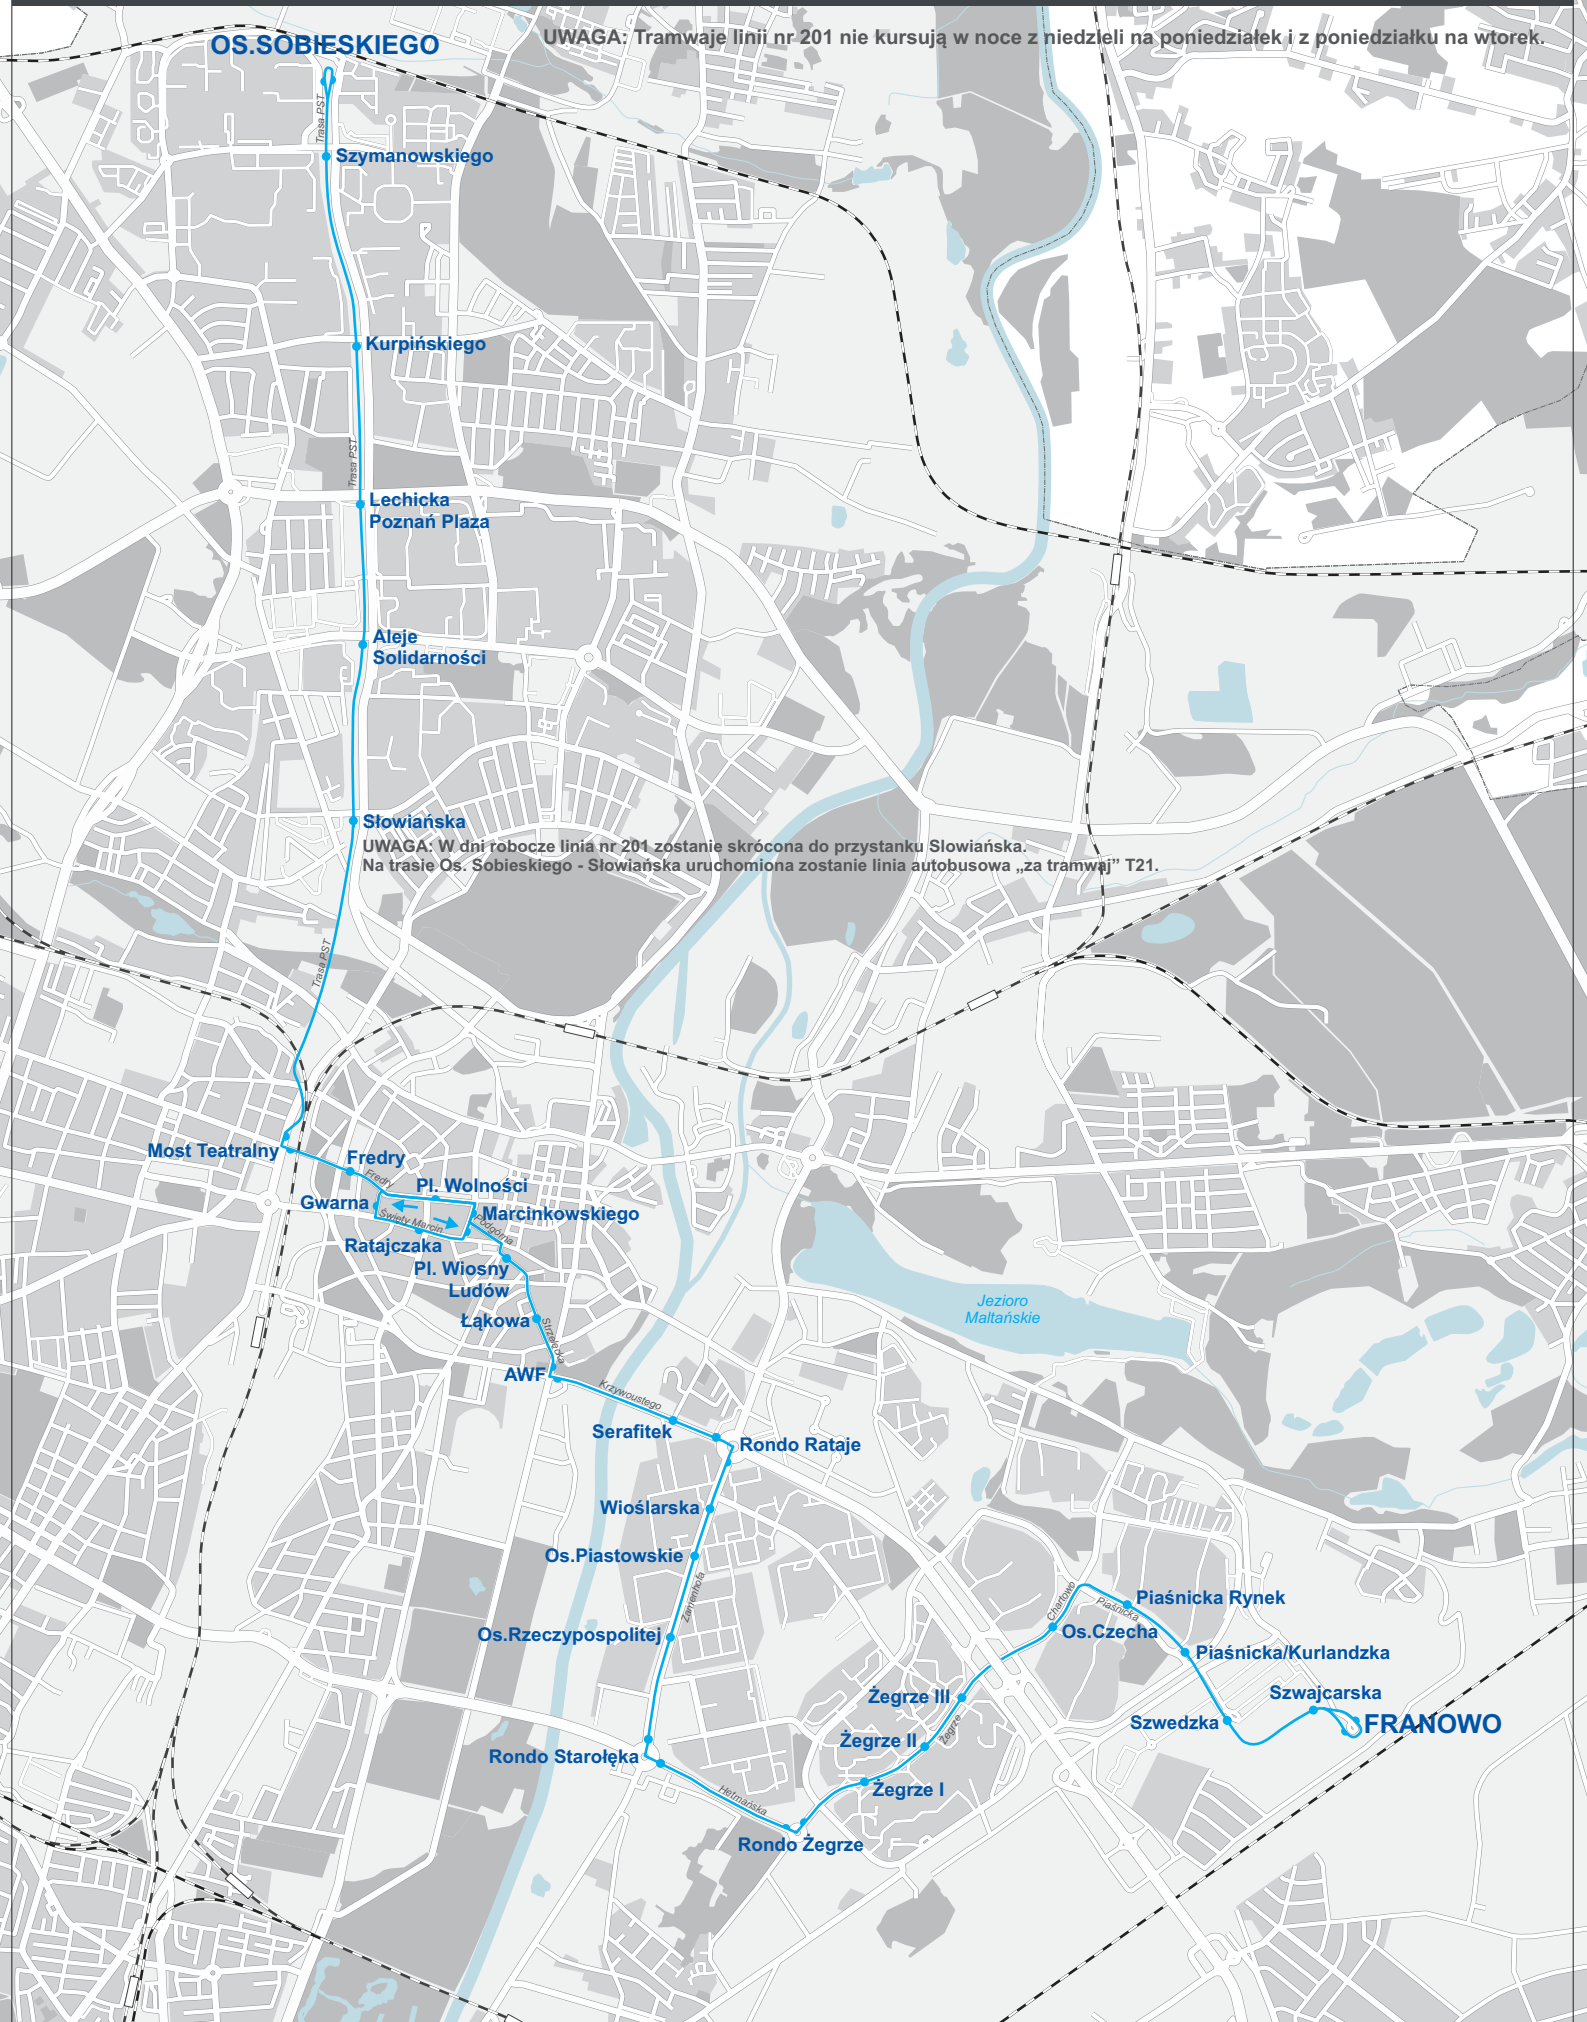

201

*ztm

OS. SOBIESKIEGO

UWAGA: Tramwaje linii nr 201 nie kursują w nocy z niedzieli na poniedziałek i z poniedziałku na wtorek.

UWAGA: W dni robocze linia nr 201 zostanie skrócona do przystanku Słowiańska.
Na trasie Os. Sobieskiego - Słowiańska uruchomiona zostanie linia autobusowa „za tramwaj” T21.