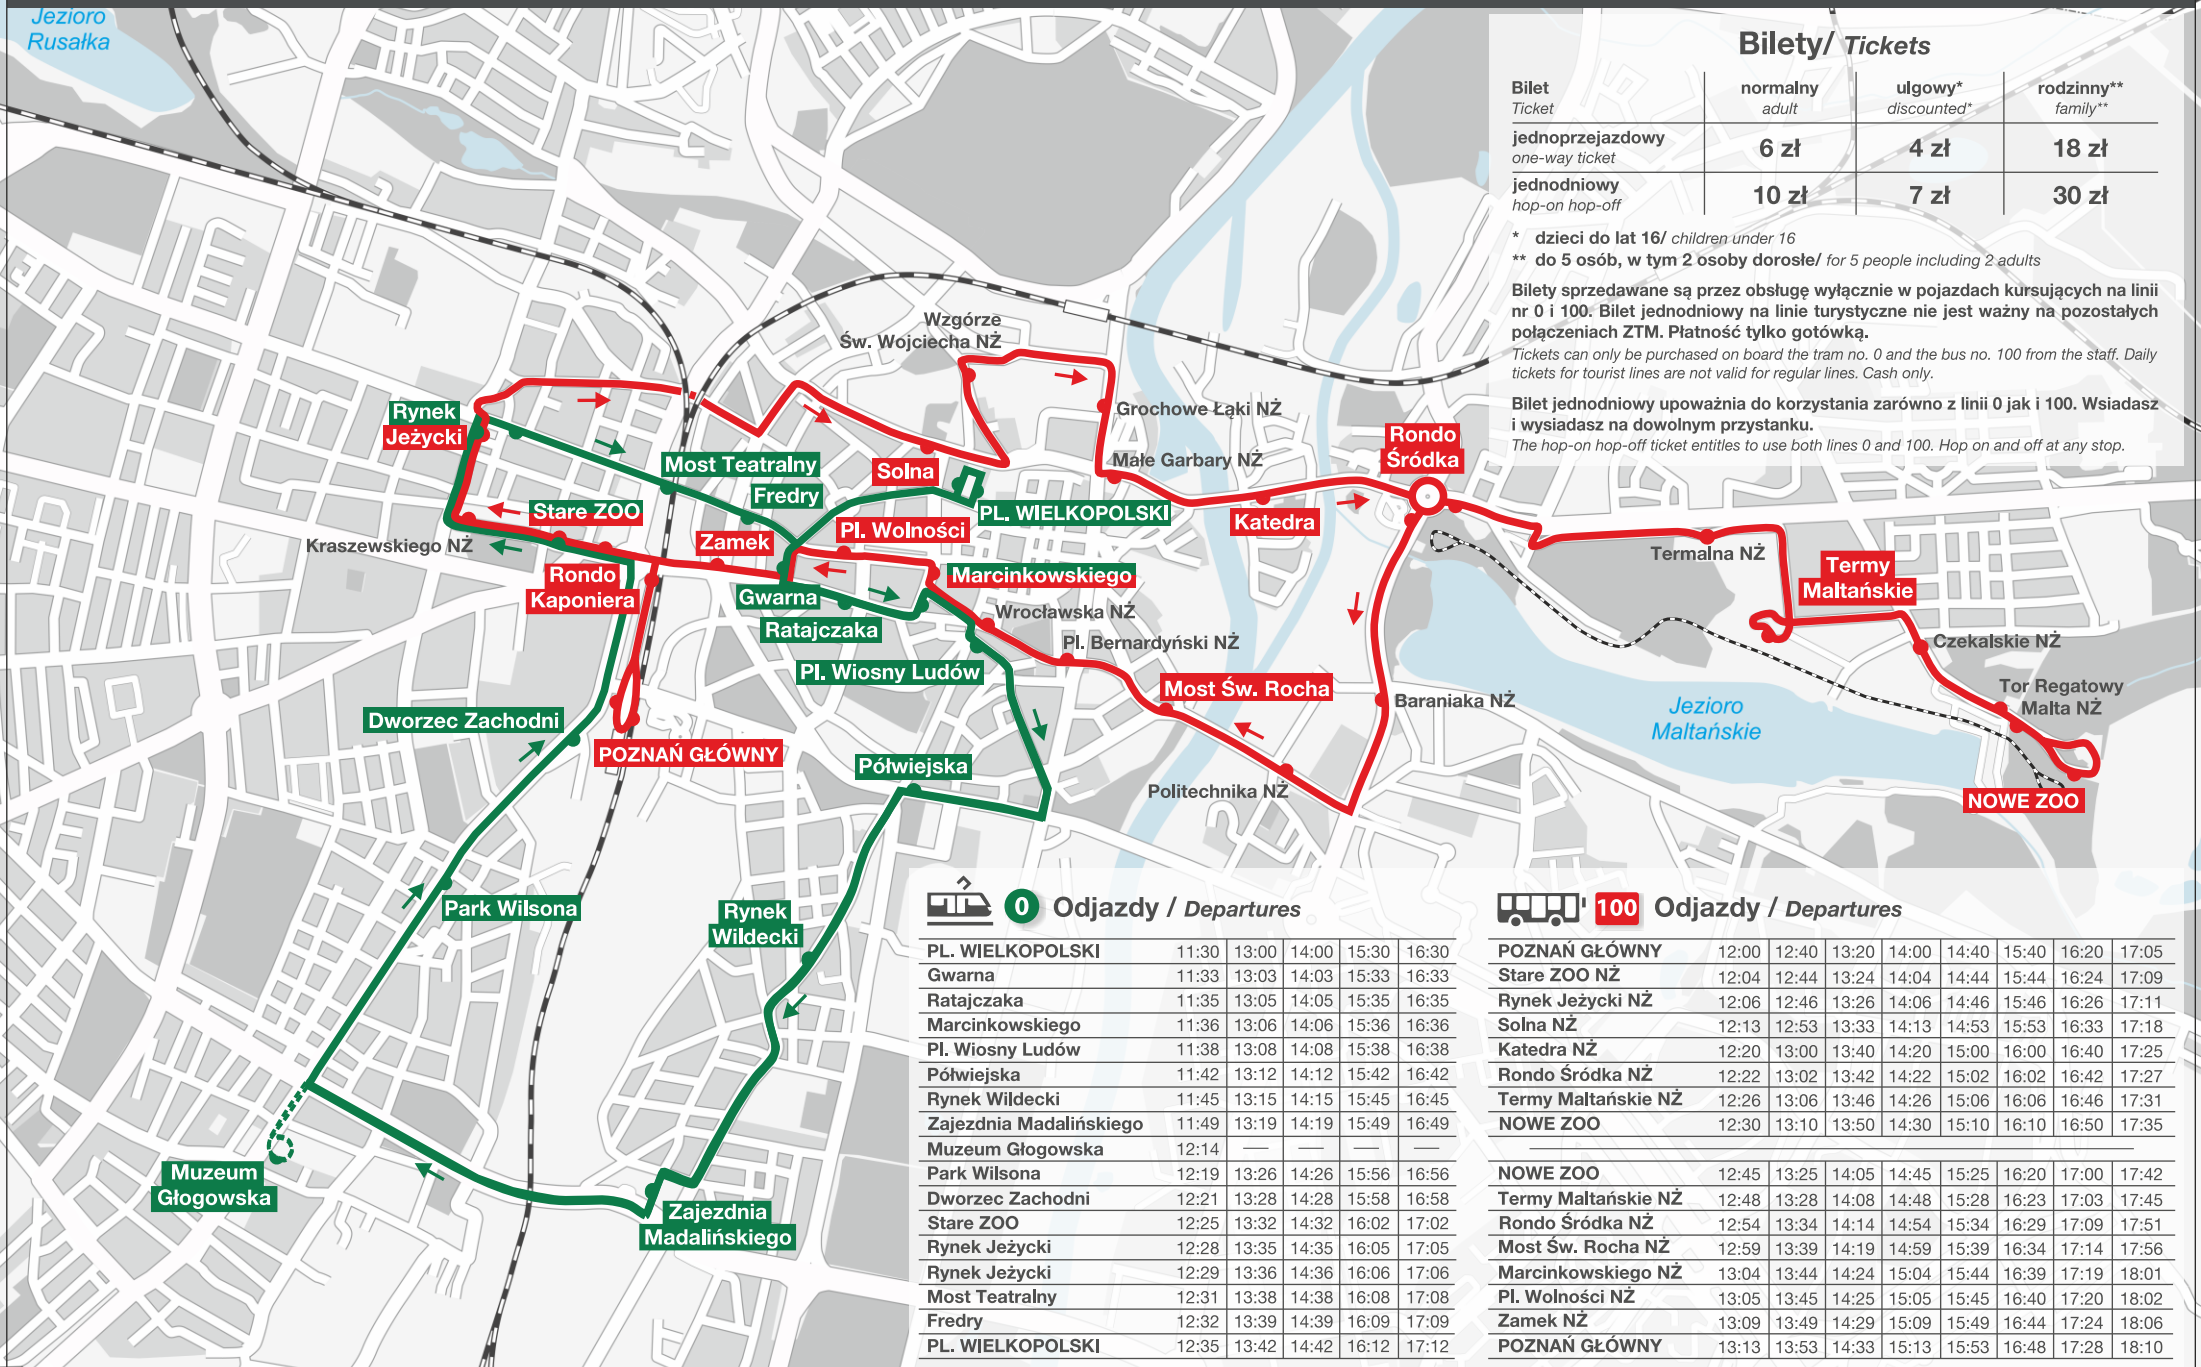

0

100

Klub Miłośników Pojazdów Szynowych w Poznaniu

Bilety/ Tickets

Bilet Ticket	normalny adult	ulgowy* discounted*	rodzinny** family**
jednoprzejazdowy one-way ticket	6 zł	4 zł	18 zł
jednodniowy hop-on hop-off	10 zł	7 zł	30 zł

* dzieci do lat 16/ children under 16
** do 5 osób, w tym 2 osoby dorosłe/ for 5 people including 2 adults

Bilety sprzedawane są przez obsługę wyłącznie w pojazdach kursujących na linii nr 0 i 100. Bilet jednodniowy na linie turystyczne nie jest ważny na pozostałych połączeniach ZTM. Płatność tylko gotówką.
Tickets can only be purchased on board the tram no. 0 and the bus no. 100 from the staff. Daily tickets for tourist lines are not valid for regular lines. Cash only.

Bilet jednodniowy upoważnia do korzystania zarówno z linii 0 jak i 100. Wsiadasz i wysiadasz na dowolnym przystanku.
The hop-on hop-off ticket entitles to use both lines 0 and 100. Hop on and off at any stop.

0 Odjazdy / Departures

PL. WIELKOPOLSKI	11:30	13:00	14:00	15:30	16:30
Gwarna	11:33	13:03	14:03	15:33	16:33
Ratajczaka	11:35	13:05	14:05	15:35	16:35
Marcinkowskiego	11:36	13:06	14:06	15:36	16:36
Pl. Wiosny Ludów	11:38	13:08	14:08	15:38	16:38
Półwiejska	11:42	13:12	14:12	15:42	16:42
Rynek Wildecki	11:45	13:15	14:15	15:45	16:45
Zajezdnia Madalińskiego	11:49	13:19	14:19	15:49	16:49
Muzeum Głogowska	12:14	—	—	—	—
Park Wilsona	12:19	13:26	14:26	15:56	16:56
Dworzec Zachodni	12:21	13:28	14:28	15:58	16:58
Stare ZOO	12:25	13:32	14:32	16:02	17:02
Rynek Jeżycki	12:28	13:35	14:35	16:05	17:05
Rynek Jeżycki	12:29	13:36	14:36	16:06	17:06
Most Teatralny	12:31	13:38	14:38	16:08	17:08
Fredry	12:32	13:39	14:39	16:09	17:09
PL. WIELKOPOLSKI	12:35	13:42	14:42	16:12	17:12

100 Odjazdy / Departures

POZNAŃ GŁÓWNY	12:00	12:40	13:20	14:00	14:40	15:40	16:20	17:05
Stare ZOO NŻ	12:04	12:44	13:24	14:04	14:44	15:44	16:24	17:09
Rynek Jeżycki NŻ	12:06	12:46	13:26	14:06	14:46	15:46	16:26	17:11
Solna NŻ	12:13	12:53	13:33	14:13	14:53	15:53	16:33	17:18
Katedra NŻ	12:20	13:00	13:40	14:20	15:00	16:00	16:40	17:25
Rondo Śródka NŻ	12:22	13:02	13:42	14:22	15:02	16:02	16:42	17:27
Termy Maltańskie NŻ	12:26	13:06	13:46	14:26	15:06	16:06	16:46	17:31
NOWE ZOO	12:30	13:10	13:50	14:30	15:10	16:10	16:50	17:35
NOWE ZOO	12:45	13:25	14:05	14:45	15:25	16:20	17:00	17:42
Termy Maltańskie NŻ	12:48	13:28	14:08	14:48	15:28	16:23	17:03	17:45
Rondo Śródka NŻ	12:54	13:34	14:14	14:54	15:34	16:29	17:09	17:51
Most Św. Rocha NŻ	12:59	13:39	14:19	14:59	15:39	16:34	17:14	17:56
Marcinkowskiego NŻ	13:04	13:44	14:24	15:04	15:44	16:39	17:19	18:01
Pl. Wolności NŻ	13:05	13:45	14:25	15:05	15:45	16:40	17:20	18:02
Zamek NŻ	13:09	13:49	14:29	15:09	15:49	16:44	17:24	18:06
POZNAŃ GŁÓWNY	13:13	13:53	14:33	15:13	15:53	16:48	17:28	18:10