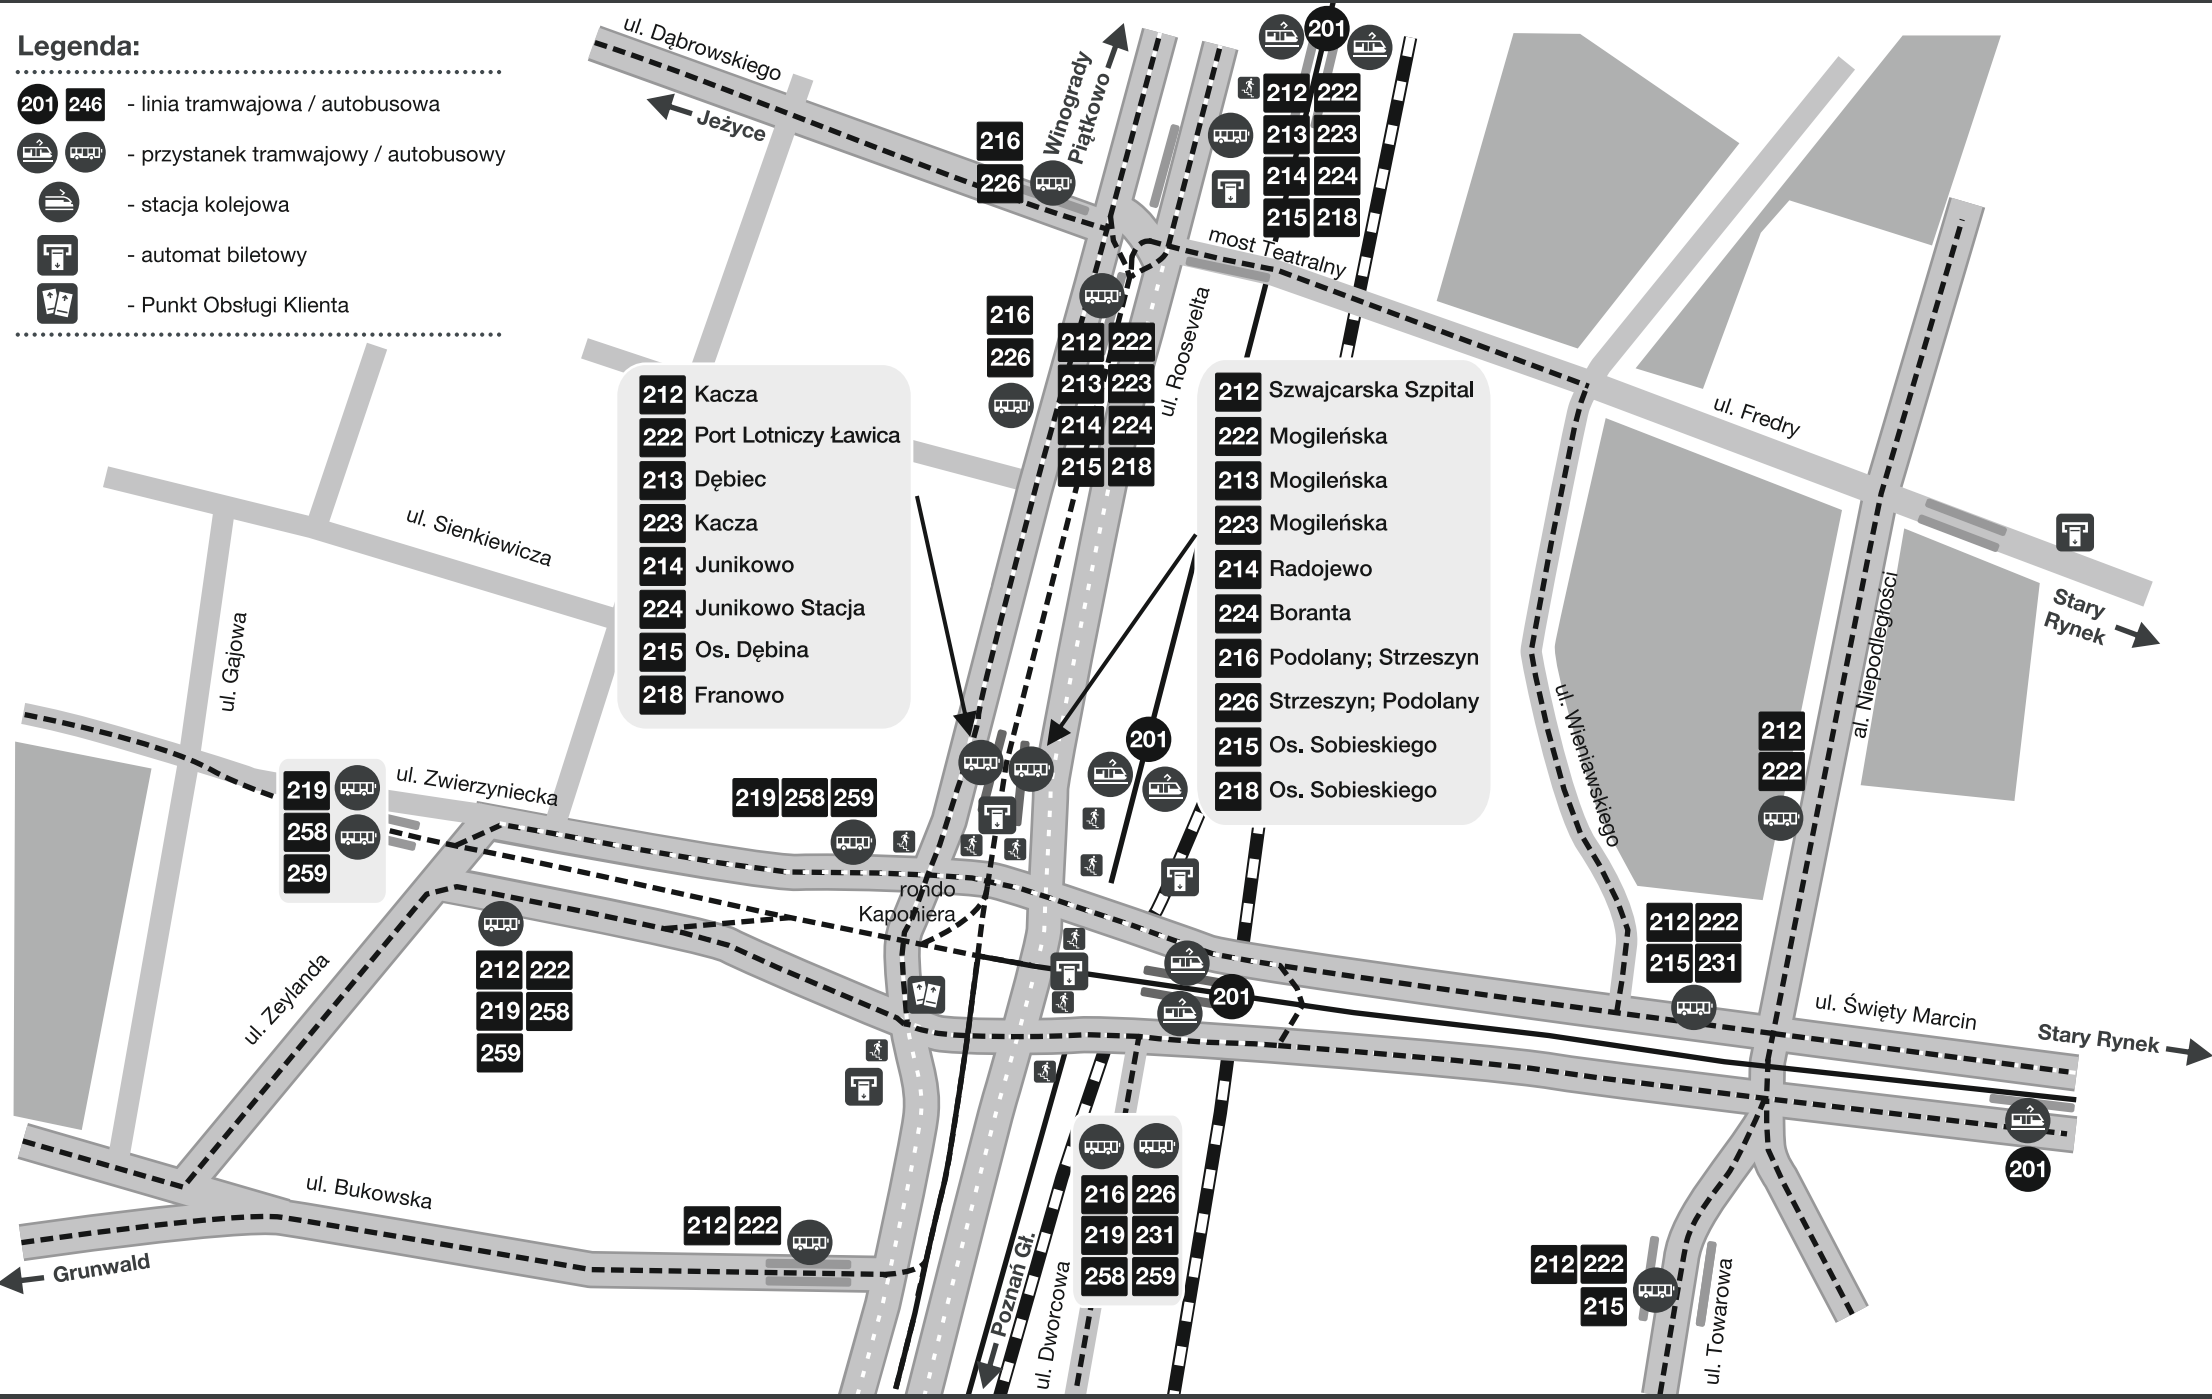

Rożmieszczenie przystanków nocnej komunikacji miejskiej: Rondo Kaponiera i Most Teatralny

Legenda:

- 201 246** - linia tramwajowa / autobusowa
-   - przystanek tramwajowy / autobusowy
-  - stacja kolejowa
-  - automat biletowy
-  - Punkt Obsługi Klienta

- 212** Kacza
- 222** Port Lotniczy Ławica
- 213** Dębiec
- 223** Kacza
- 214** Junikowo
- 224** Junikowo Stacja
- 215** Os. Dębina
- 218** Franowo

- 212** Szwajcarska Szpital
- 222** Mogileńska
- 213** Mogileńska
- 223** Mogileńska
- 214** Radojewo
- 224** Boranta
- 216** Podolany; Strzeszyn
- 226** Strzeszyn; Podolany
- 215** Os. Sobieskiego
- 218** Os. Sobieskiego