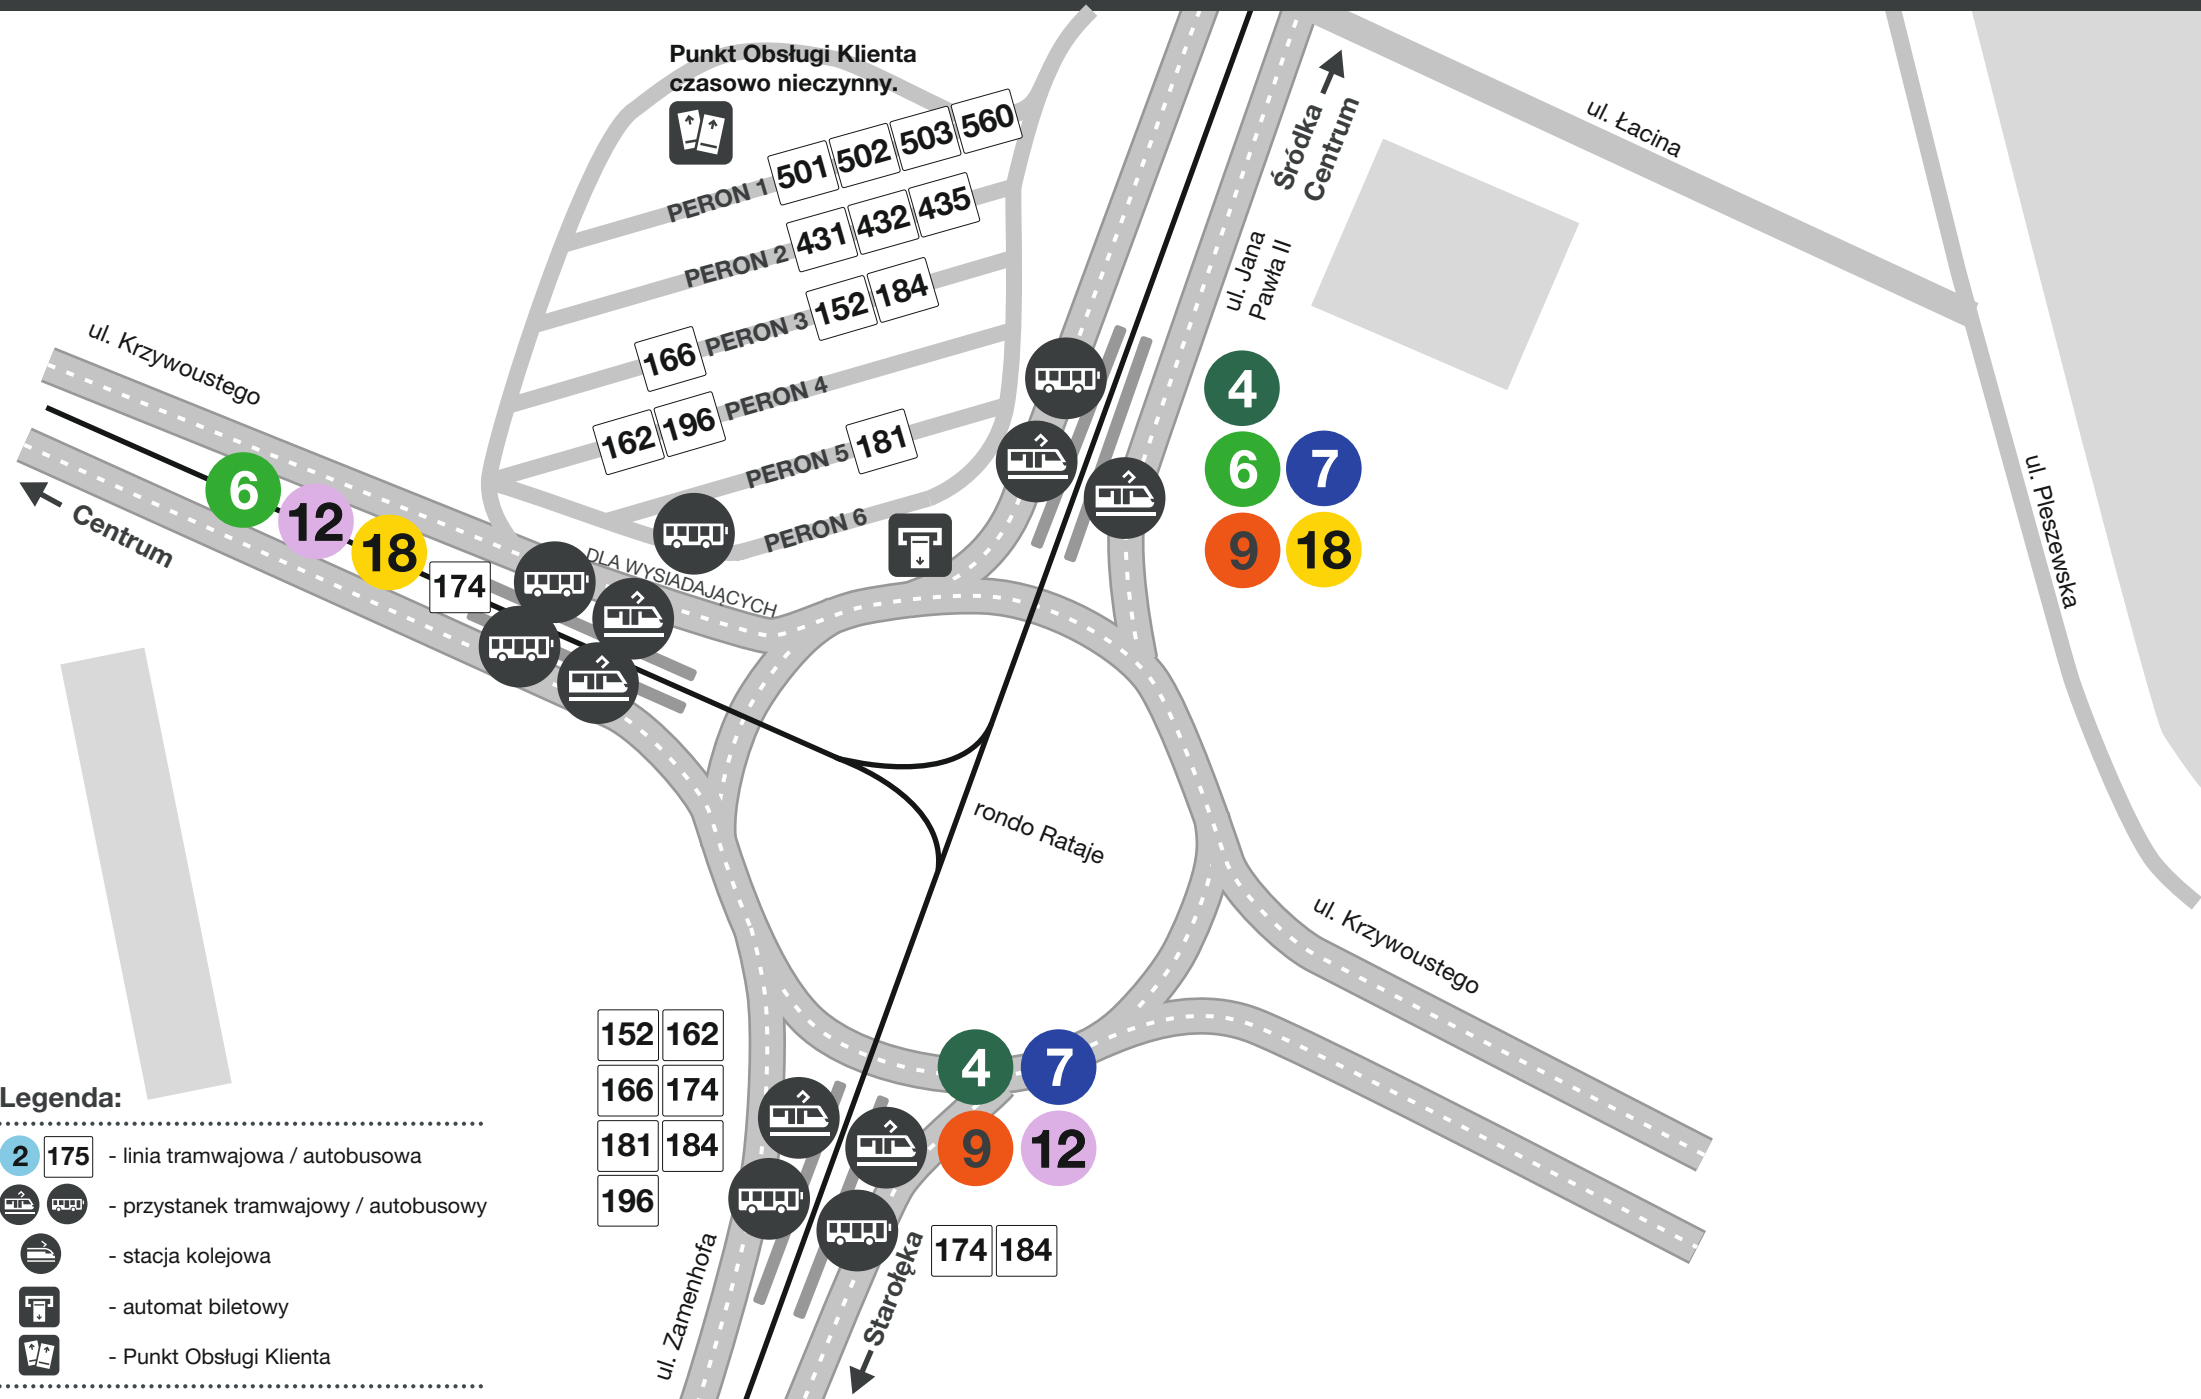

# Rozmieszczenie przystanków komunikacji miejskiej: Rondo Rataje

- Legenda:**
- 2 175 - linia tramwajowa / autobusowa
  - przystanek tramwajowy / autobusowy
  - stacja kolejowa
  - automat biletowy
  - Punkt Obsługi Klienta