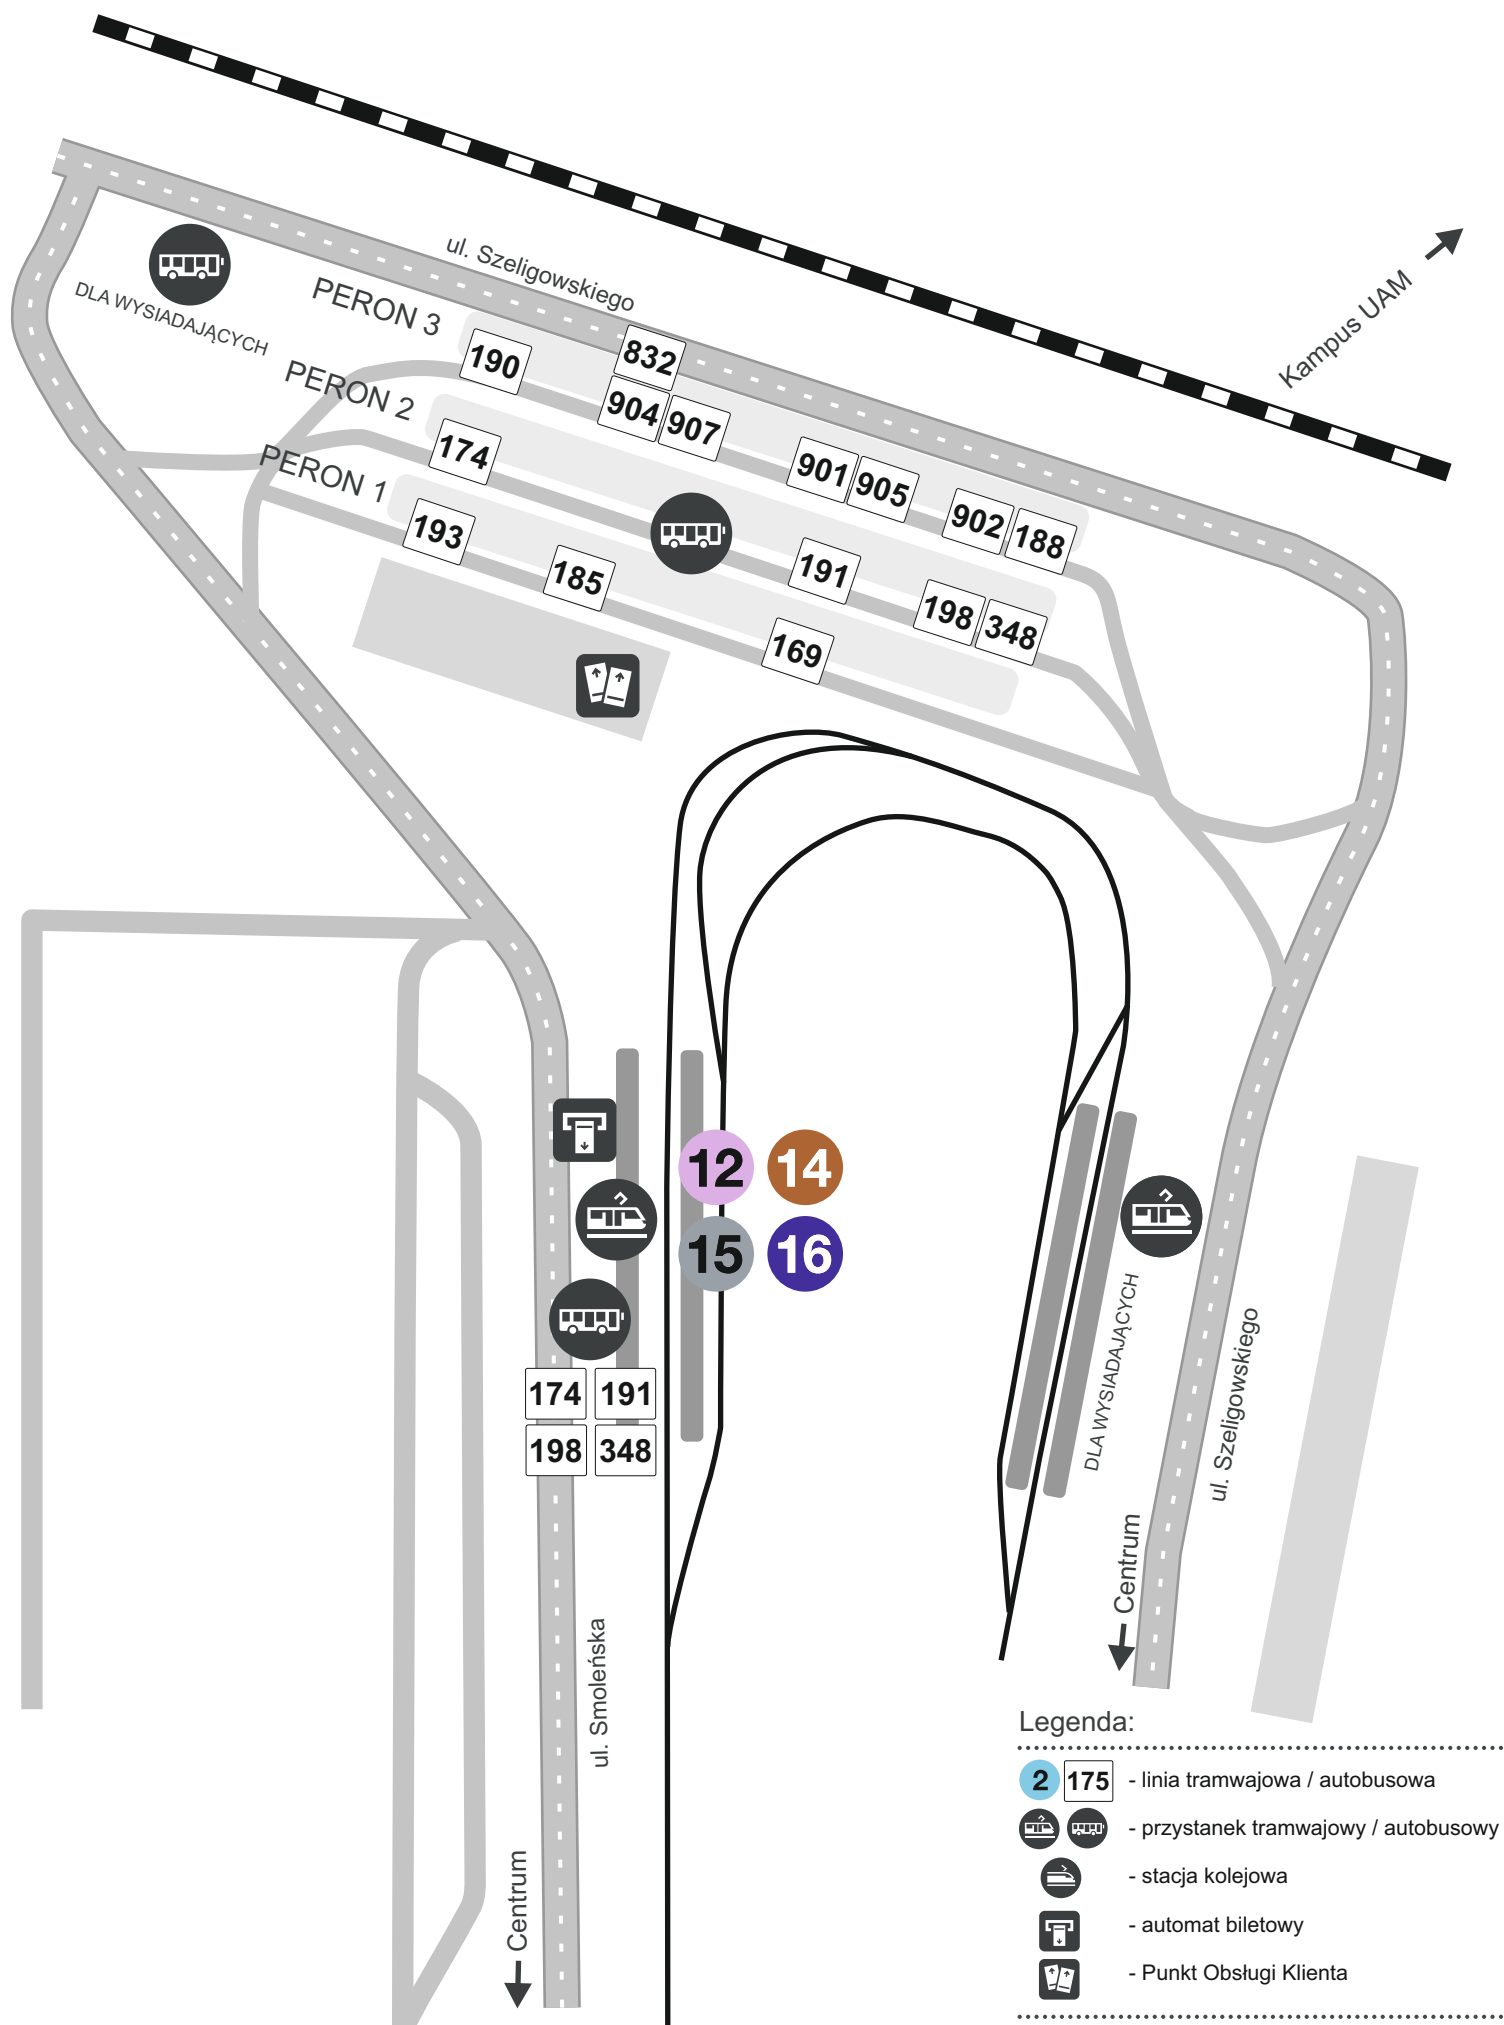

Rozmieszczenie przystanków komunikacji miejskiej: Os. Sobieskiego

Legenda:

- 2 175** - linia tramwajowa / autobusowa
- przystanek tramwajowy / autobusowy
- stacja kolejowa
- automat biletowy
- Punkt Obsługi Klienta