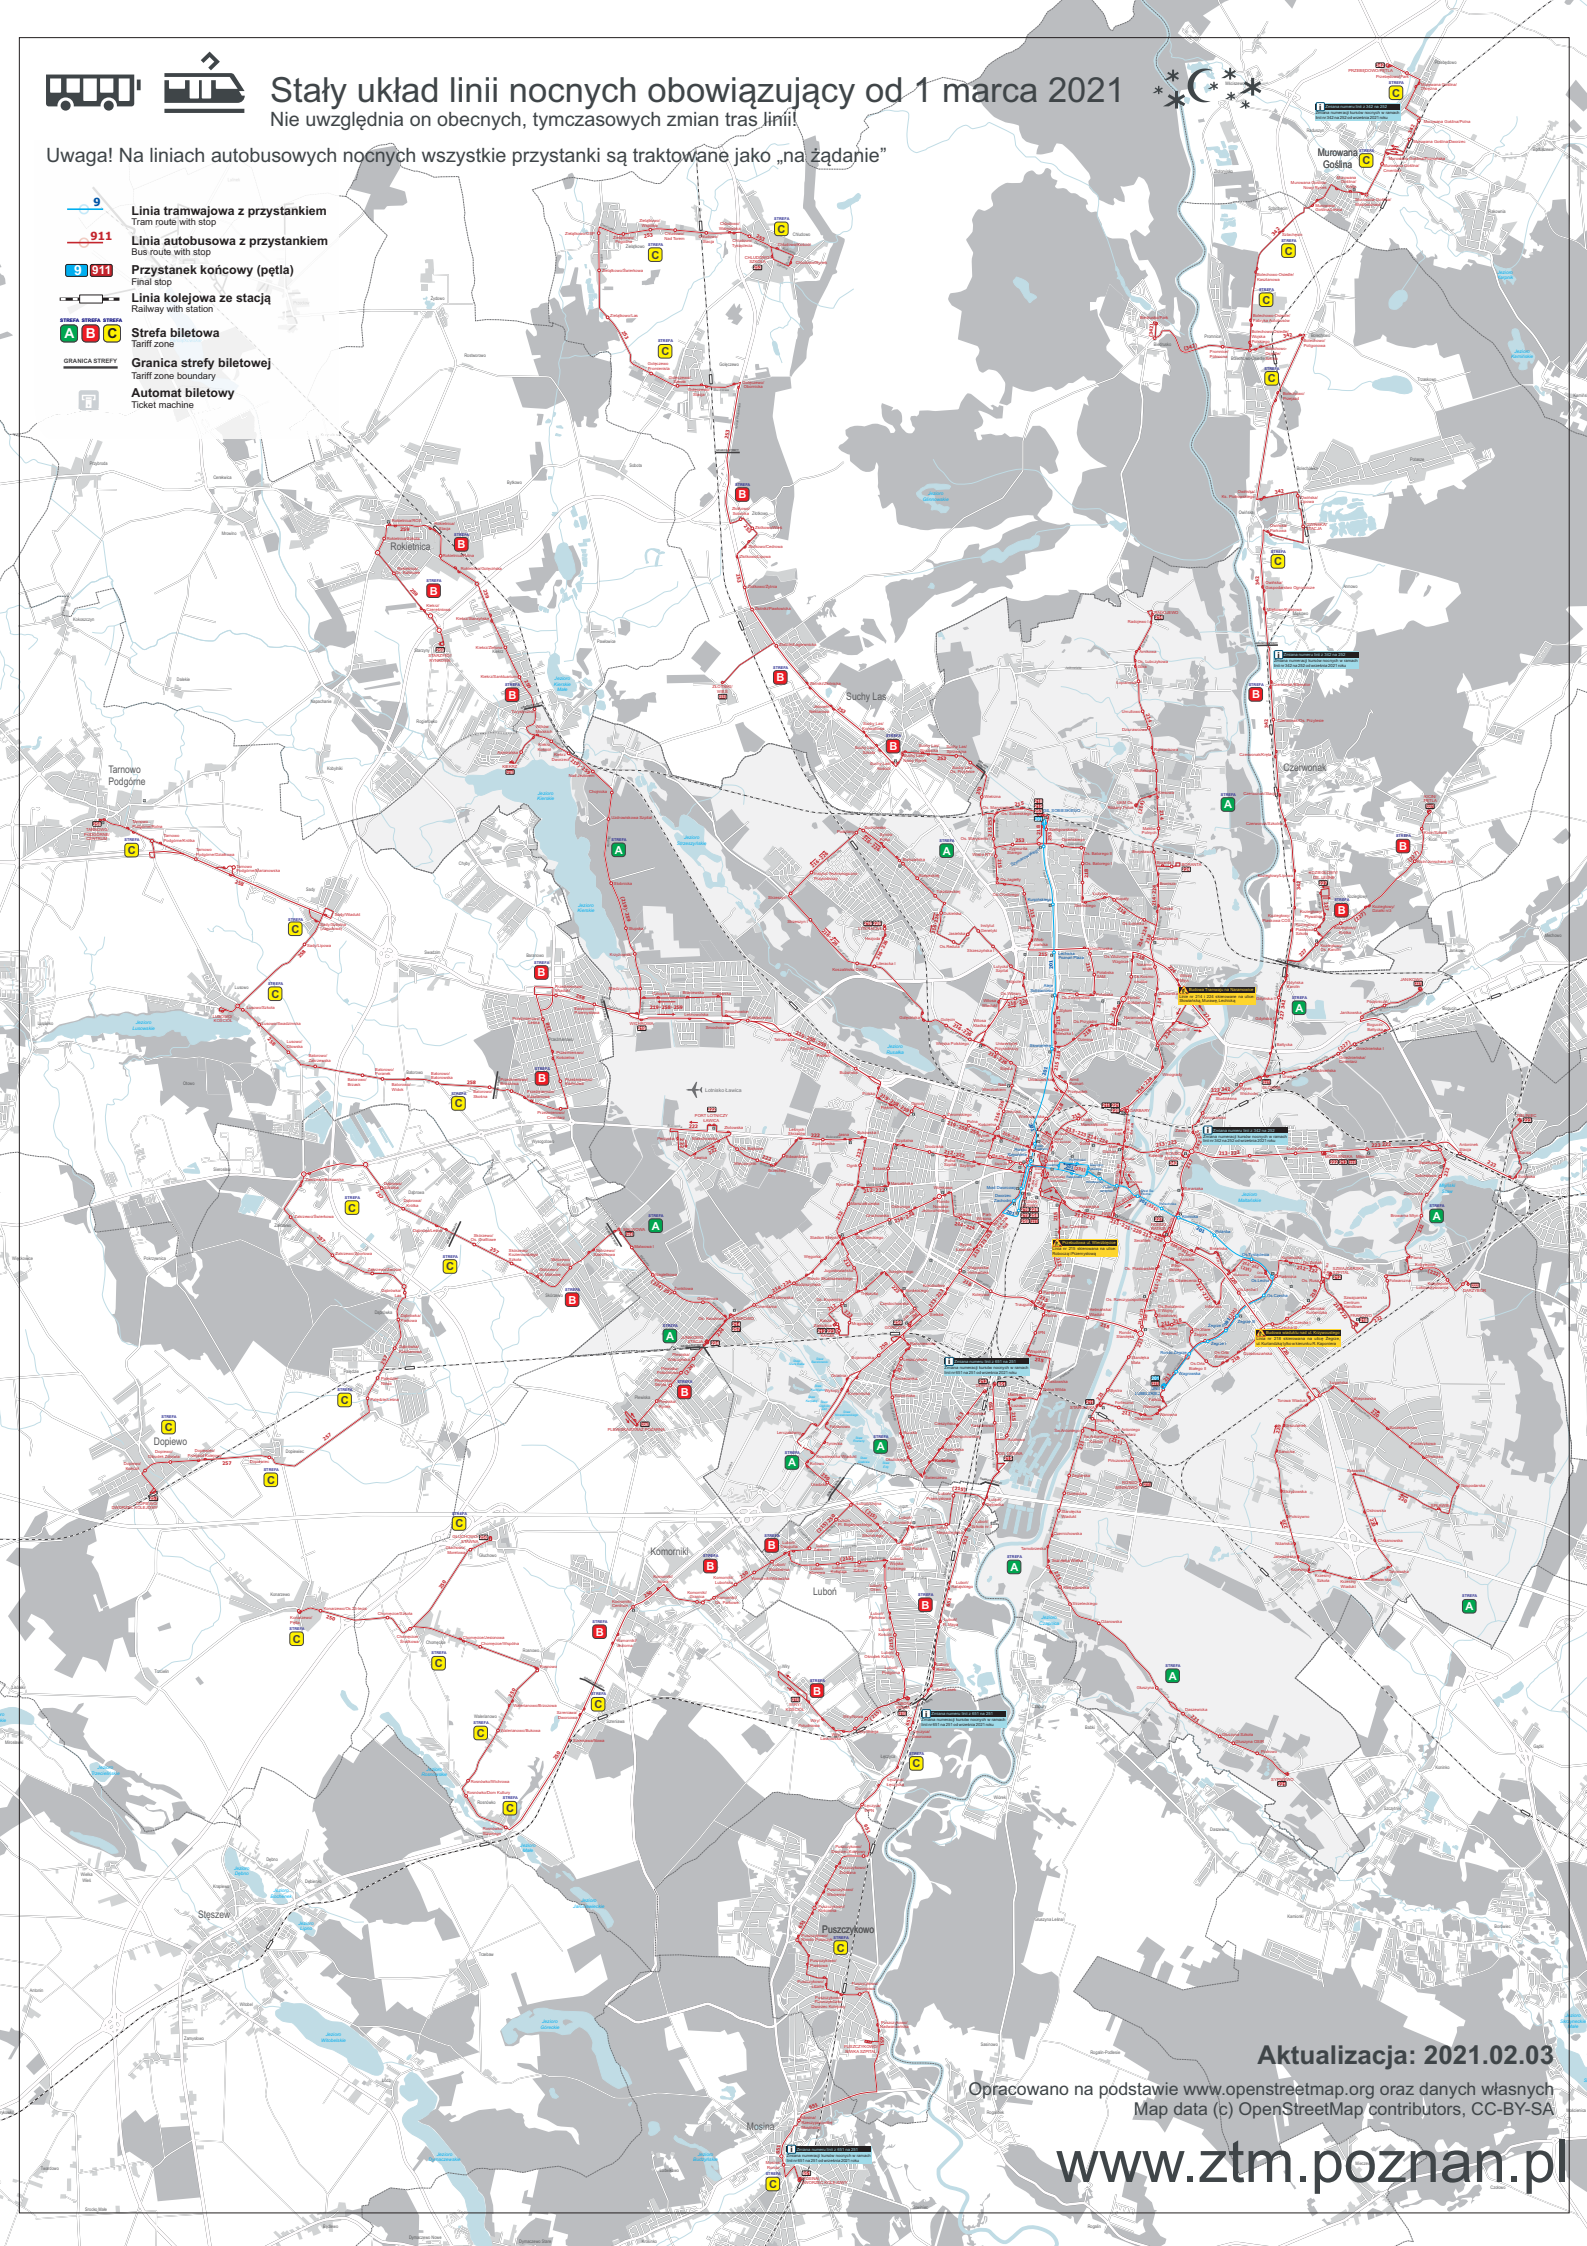

Staly układ linii nocnych obowiazujacy od 1 marca 2021

Nie uwzglednia on obecnych, tymczasowych zmian tras linii!

Uwaga! Na liniach autobusowych nocnych wszystkie przystanki sa traktowane jako „na zadanie”

- 9 Linia tramwajowa z przystankiem
Tram route with stop
- 911 Linia autobusowa z przystankiem
Bus route with stop
- 9 911 Przystanek koncowy (petla)
Final stop
- Linia kolejowa ze stacja
Railway with station
- Strefa biletowa
Tariff zone
- Granica strefy biletowej
Tariff zone boundary
- Automat biletowy
Ticket machine

Aktualizacja: 2021.02.03

Opracowano na podstawie www.openstreetmap.org oraz danych wlasnych
Map data (c) OpenStreetMap contributors, CC-BY-SA

www.ztm.poznan.pl