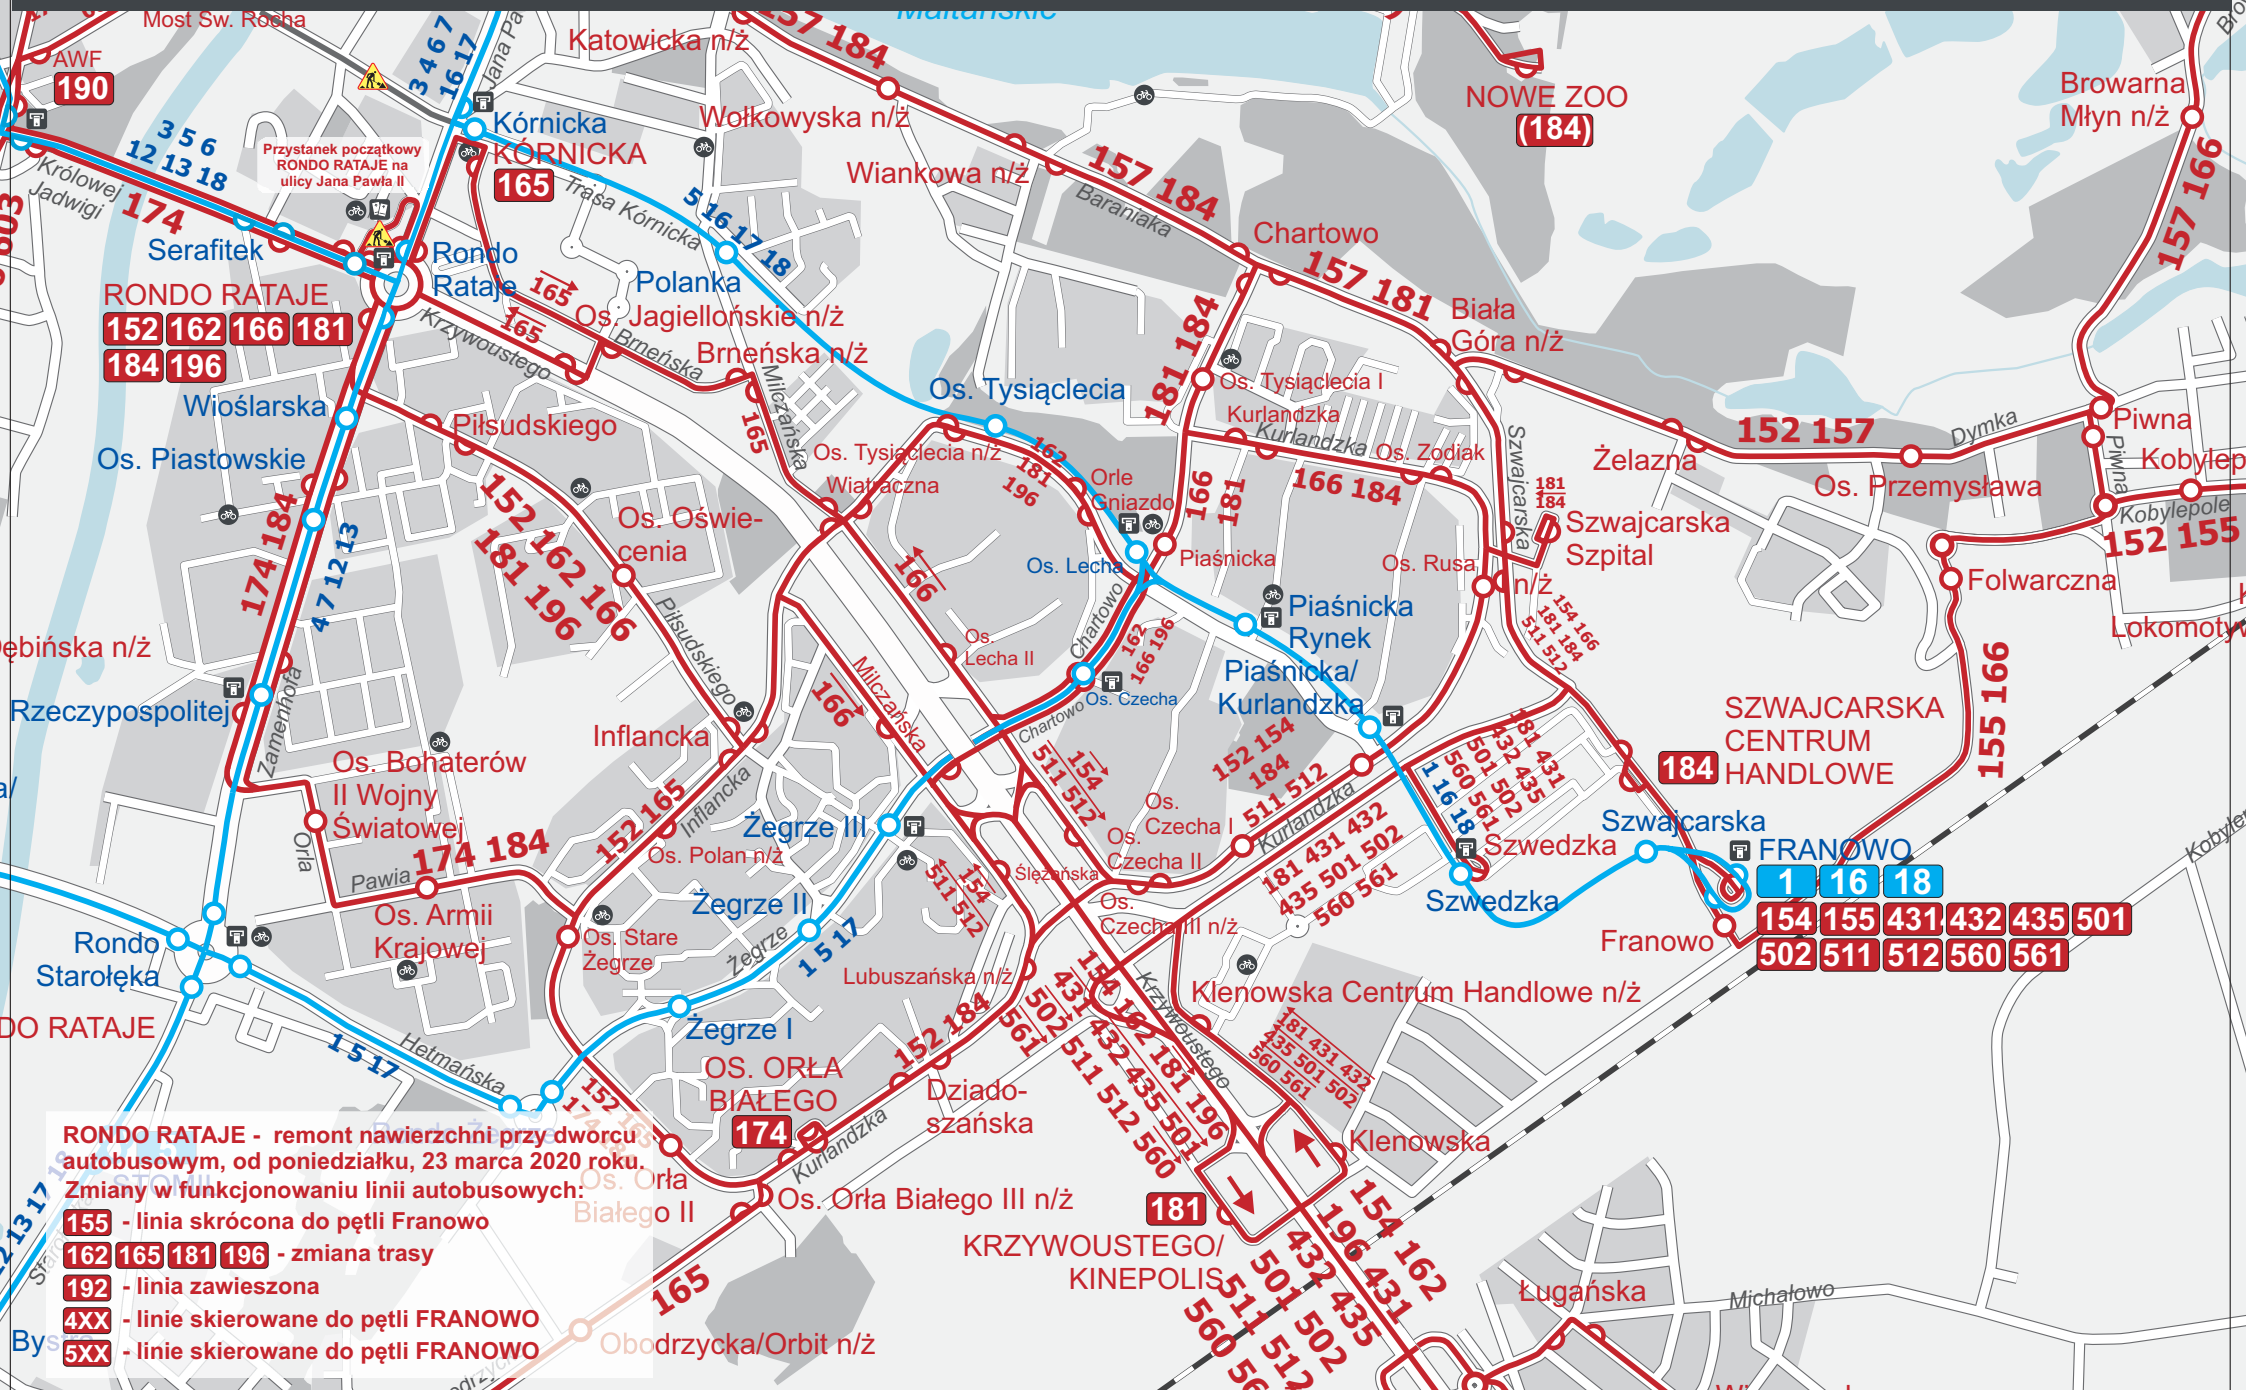

RONDO RATAJE - ETAP 0 (od 23.03.2020)

RONDO RATAJE - remont nawierzchni przy dworcu autobusowym, od poniedziałku, 23 marca 2020 roku.

Zmiany w funkcjonowaniu linii autobusowych:

- 155** - linia skrócona do pętli Franowo
- 162 165 181 196** - zmiana trasy
- 192** - linia zawieszona
- 4XX** - linie skierowane do pętli FRANOWO
- 5XX** - linie skierowane do pętli FRANOWO