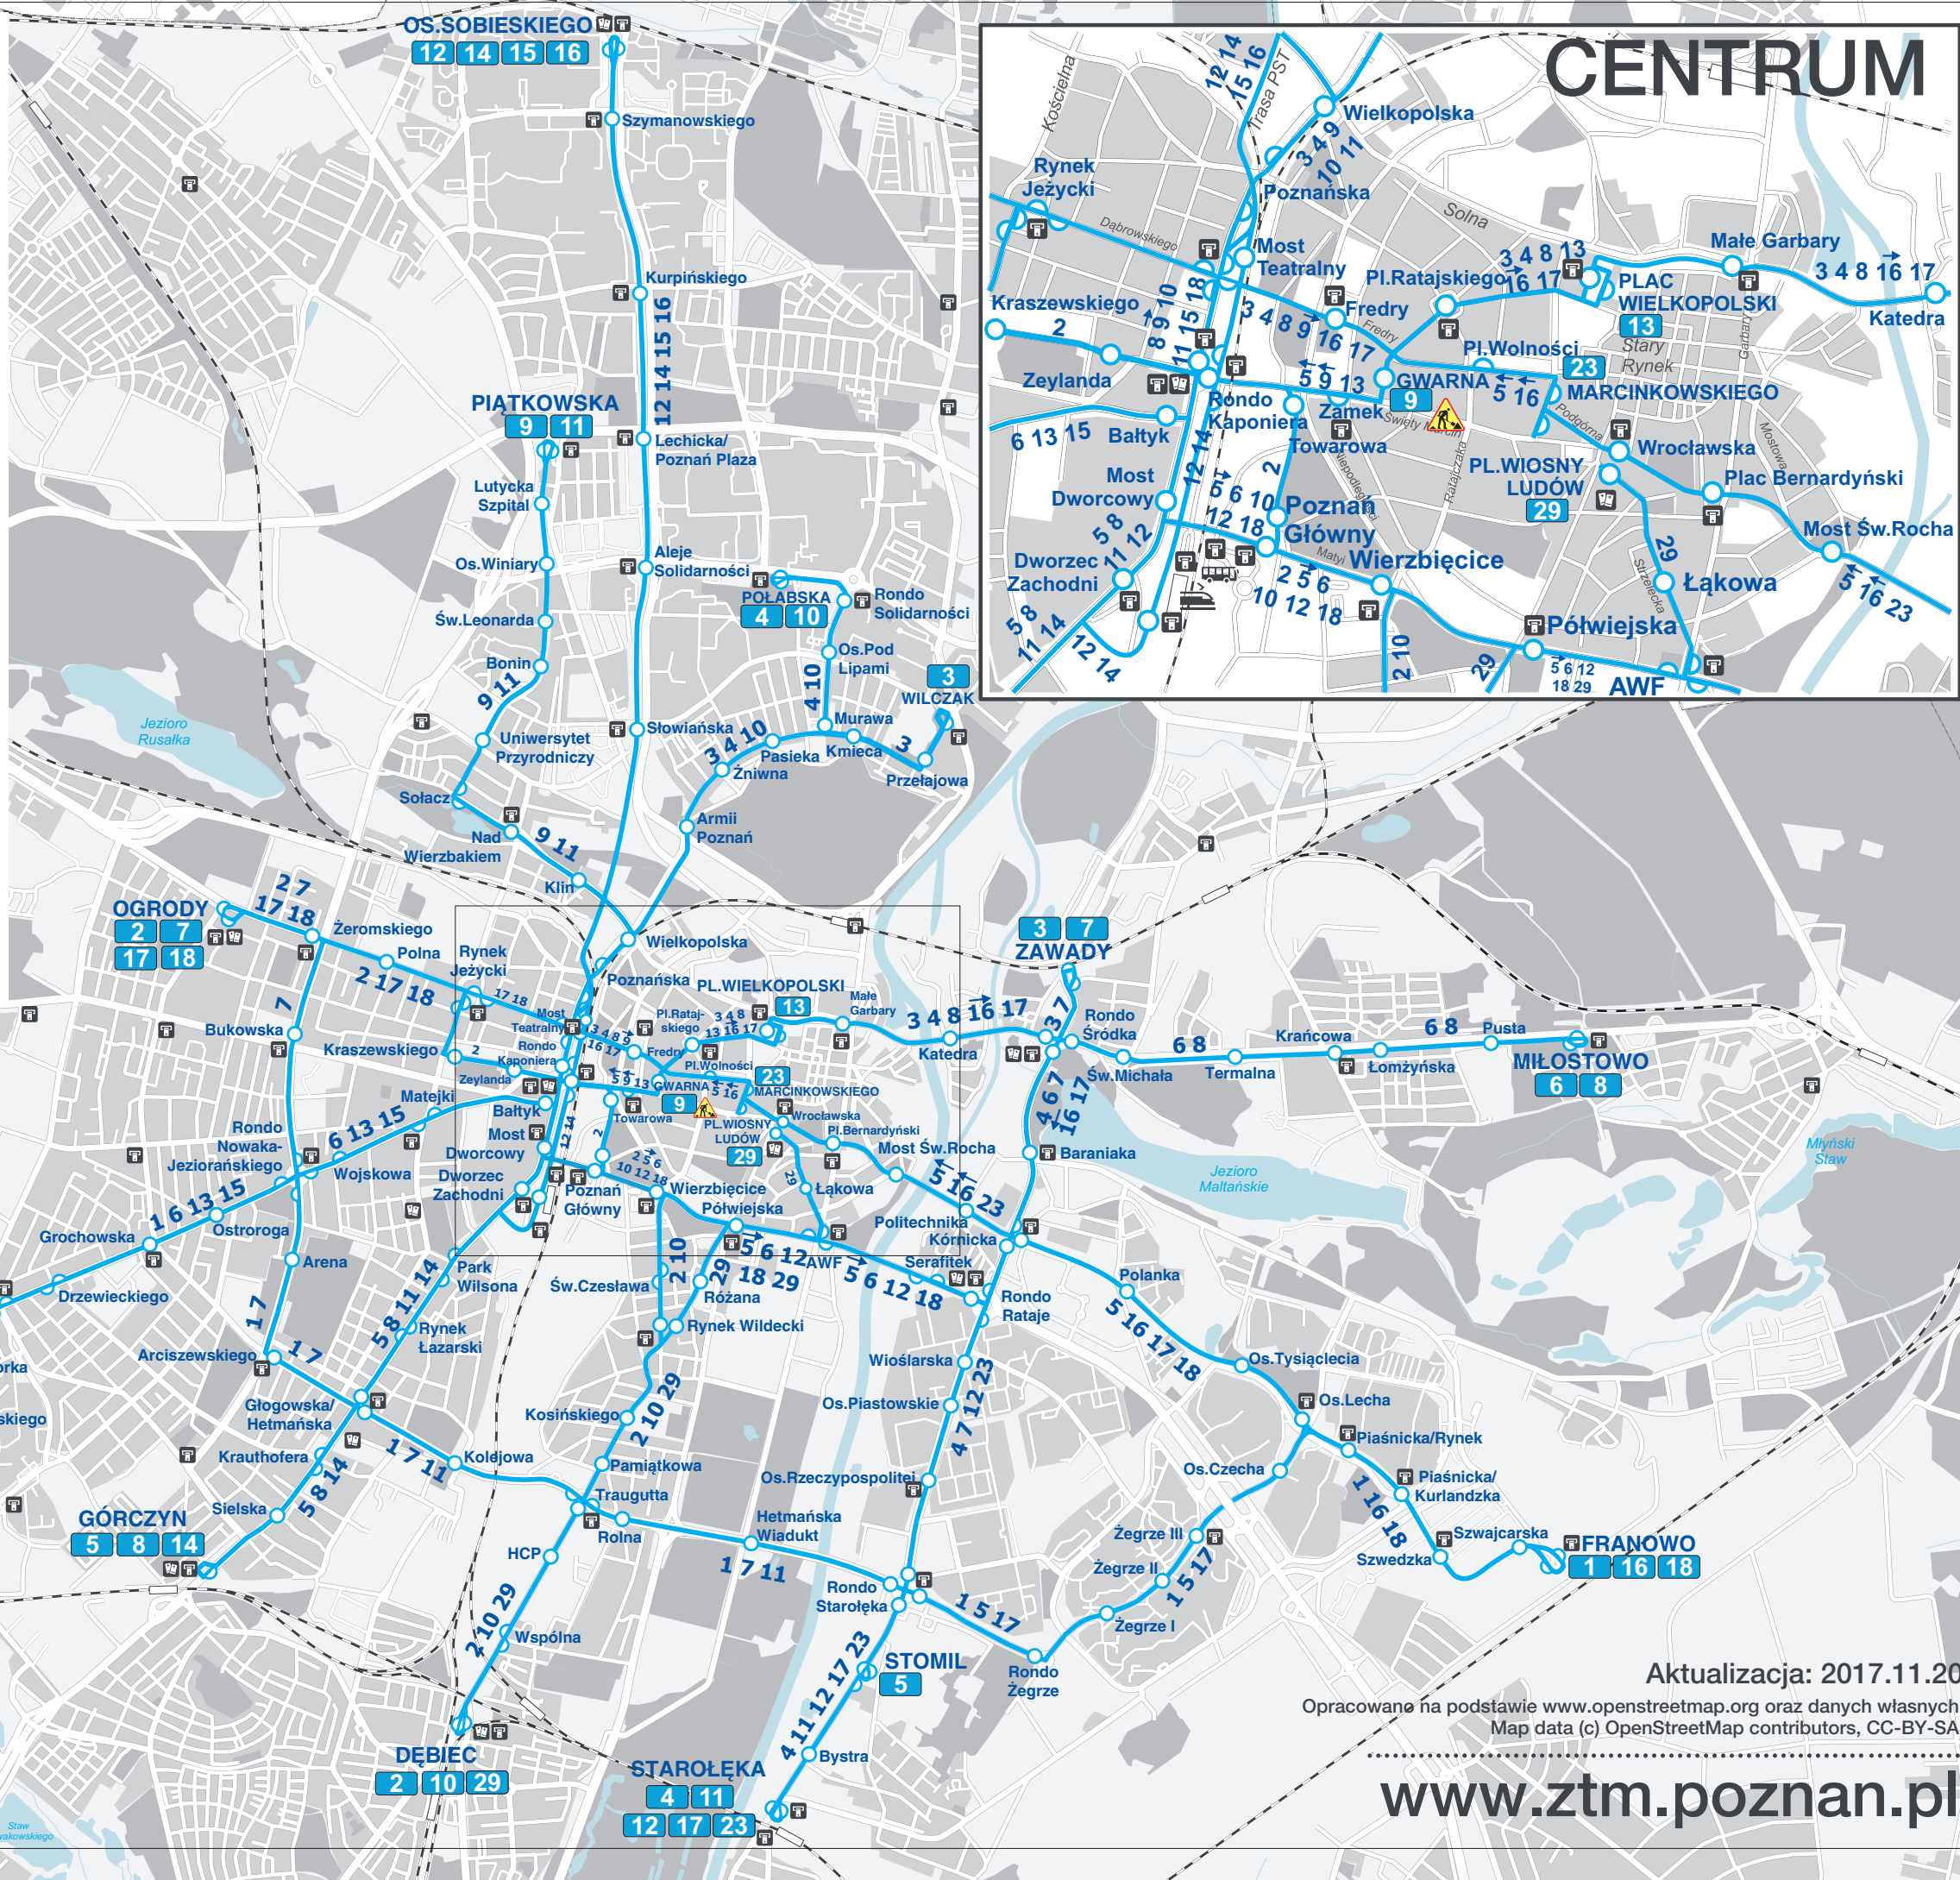

# Mapa sieci tramwajowej

- 1** JUNIKOWO - FRANOWO
- 2** OGRODY - DĘBIEC
- 3** WILCZAK - ZAWADY
- 4** POŁABSKA - STAROŁĘKA
- 5** GÓRCZYN - STOMIL
- 6** MIŁOSTOWO - BUDZISZYŃSKA
- 7** ZAWADY - OGRODY
- 8** MIŁOSTOWO - GÓRCZYN
- 9** PIĄTKOWSKA - GWARNA
- 10** POŁABSKA - DĘBIEC
- 11** PIĄTKOWSKA - STAROŁĘKA
- 12** OS.SOBIESKIEGO - STAROŁĘKA
- 13** PLAC WIELKOPOLSKI - JUNIKOWO
- 14** OS.SOBIESKIEGO - GÓRCZYN
- 15** OS.SOBIESKIEGO - BUDZISZYŃSKA
- 16** OS.SOBIESKIEGO - FRANOWO
- 17** OGRODY - STAROŁĘKA
- 18** FRANOWO - OGRODY
- 23** STAROŁĘKA - MARCINKOWSKIEGO
- 29** DĘBIEC - PLAC WIOSNY LUDÓW

- Linia tramwajowa z przystankiem  
Tram route with stop
- Linia autobusowa z przystankiem  
Bus route with stop
- Przystanek końcowy (pętla)  
Final stop
- Linia kolejowa ze stacją  
Railway with station
- Punkt Obsługi Klienta ZTM  
Customer Service Point
- Automat biletowy  
Ticket machine

Aktualizacja: 2017.11.20  
 Opracowano na podstawie [www.openstreetmap.org](http://www.openstreetmap.org) oraz danych własnych  
 Map data (c) OpenStreetMap contributors, CC-BY-SA