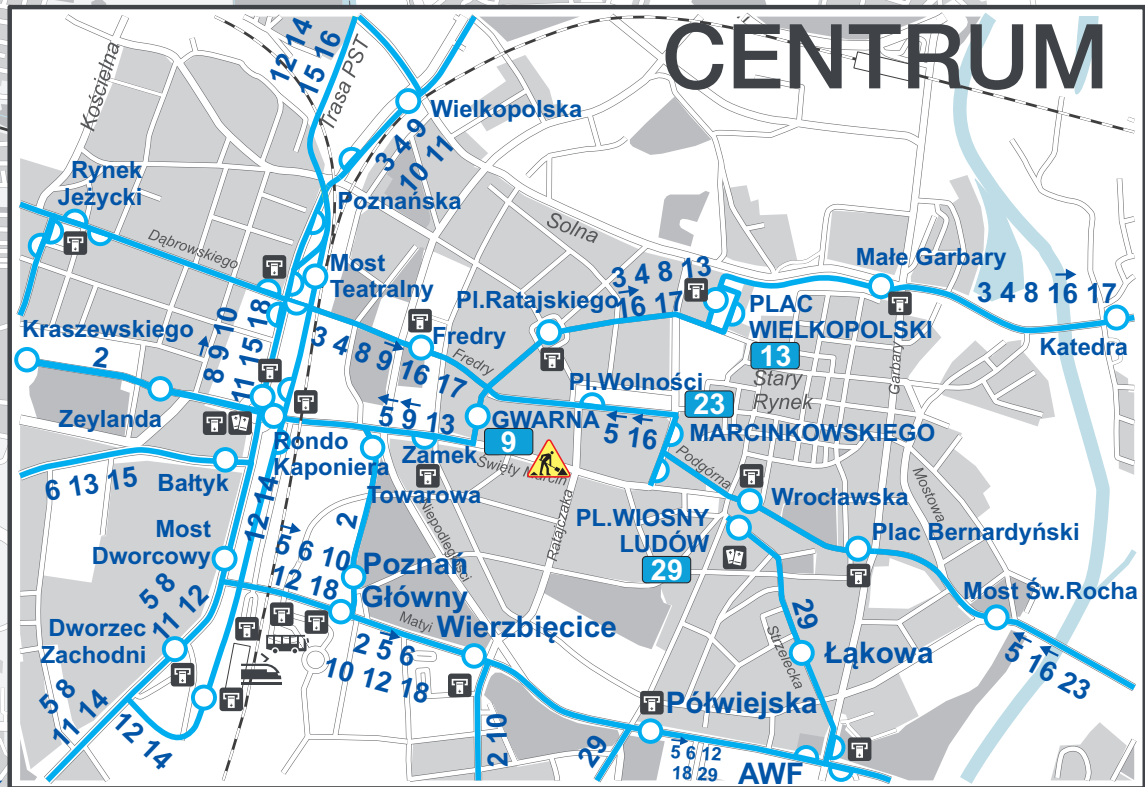

# Mapa sieci tramwajowej

- 1** JUNIKOWO - FRANOWO
- 2** OGRODY - DĘBIEC
- 3** WILCZAK - ZAWADY
- 4** POŁABSKA - STAROŁĘKA
- 5** GÓRCZYN - STOMIL
- 6** MIŁOSTOWO - BUDZISZYŃSKA
- 7** ZAWADY - OGRODY
- 8** MIŁOSTOWO - GÓRCZYN
- 9** PIĄTKOWSKA - GWARNA
- 10** POŁABSKA - DĘBIEC
- 11** PIĄTKOWSKA - STAROŁĘKA
- 12** OS.SOBIESKIEGO - STAROŁĘKA
- 13** PLAC WIELKOPOLSKI - JUNIKOWO
- 14** OS.SOBIESKIEGO - GÓRCZYN
- 15** OS.SOBIESKIEGO - BUDZISZYŃSKA
- 16** OS.SOBIESKIEGO - FRANOWO
- 17** OGRODY - STAROŁĘKA
- 18** FRANOWO - OGRODY
- 23** STAROŁĘKA - MARCINKOWSKIEGO
- 29** DĘBIEC - PLAC WIOSNY LUDÓW

- Linia tramwajowa z przystankiem  
Tram route with stop
- Linia autobusowa z przystankiem  
Bus route with stop
- Przystanek końcowy (pętla)  
Final stop
- Linia kolejowa ze stacją  
Railway with station
- Punkt Obsługi Klienta ZTM  
Customer Service Point
- Automat biletowy  
Ticket machine