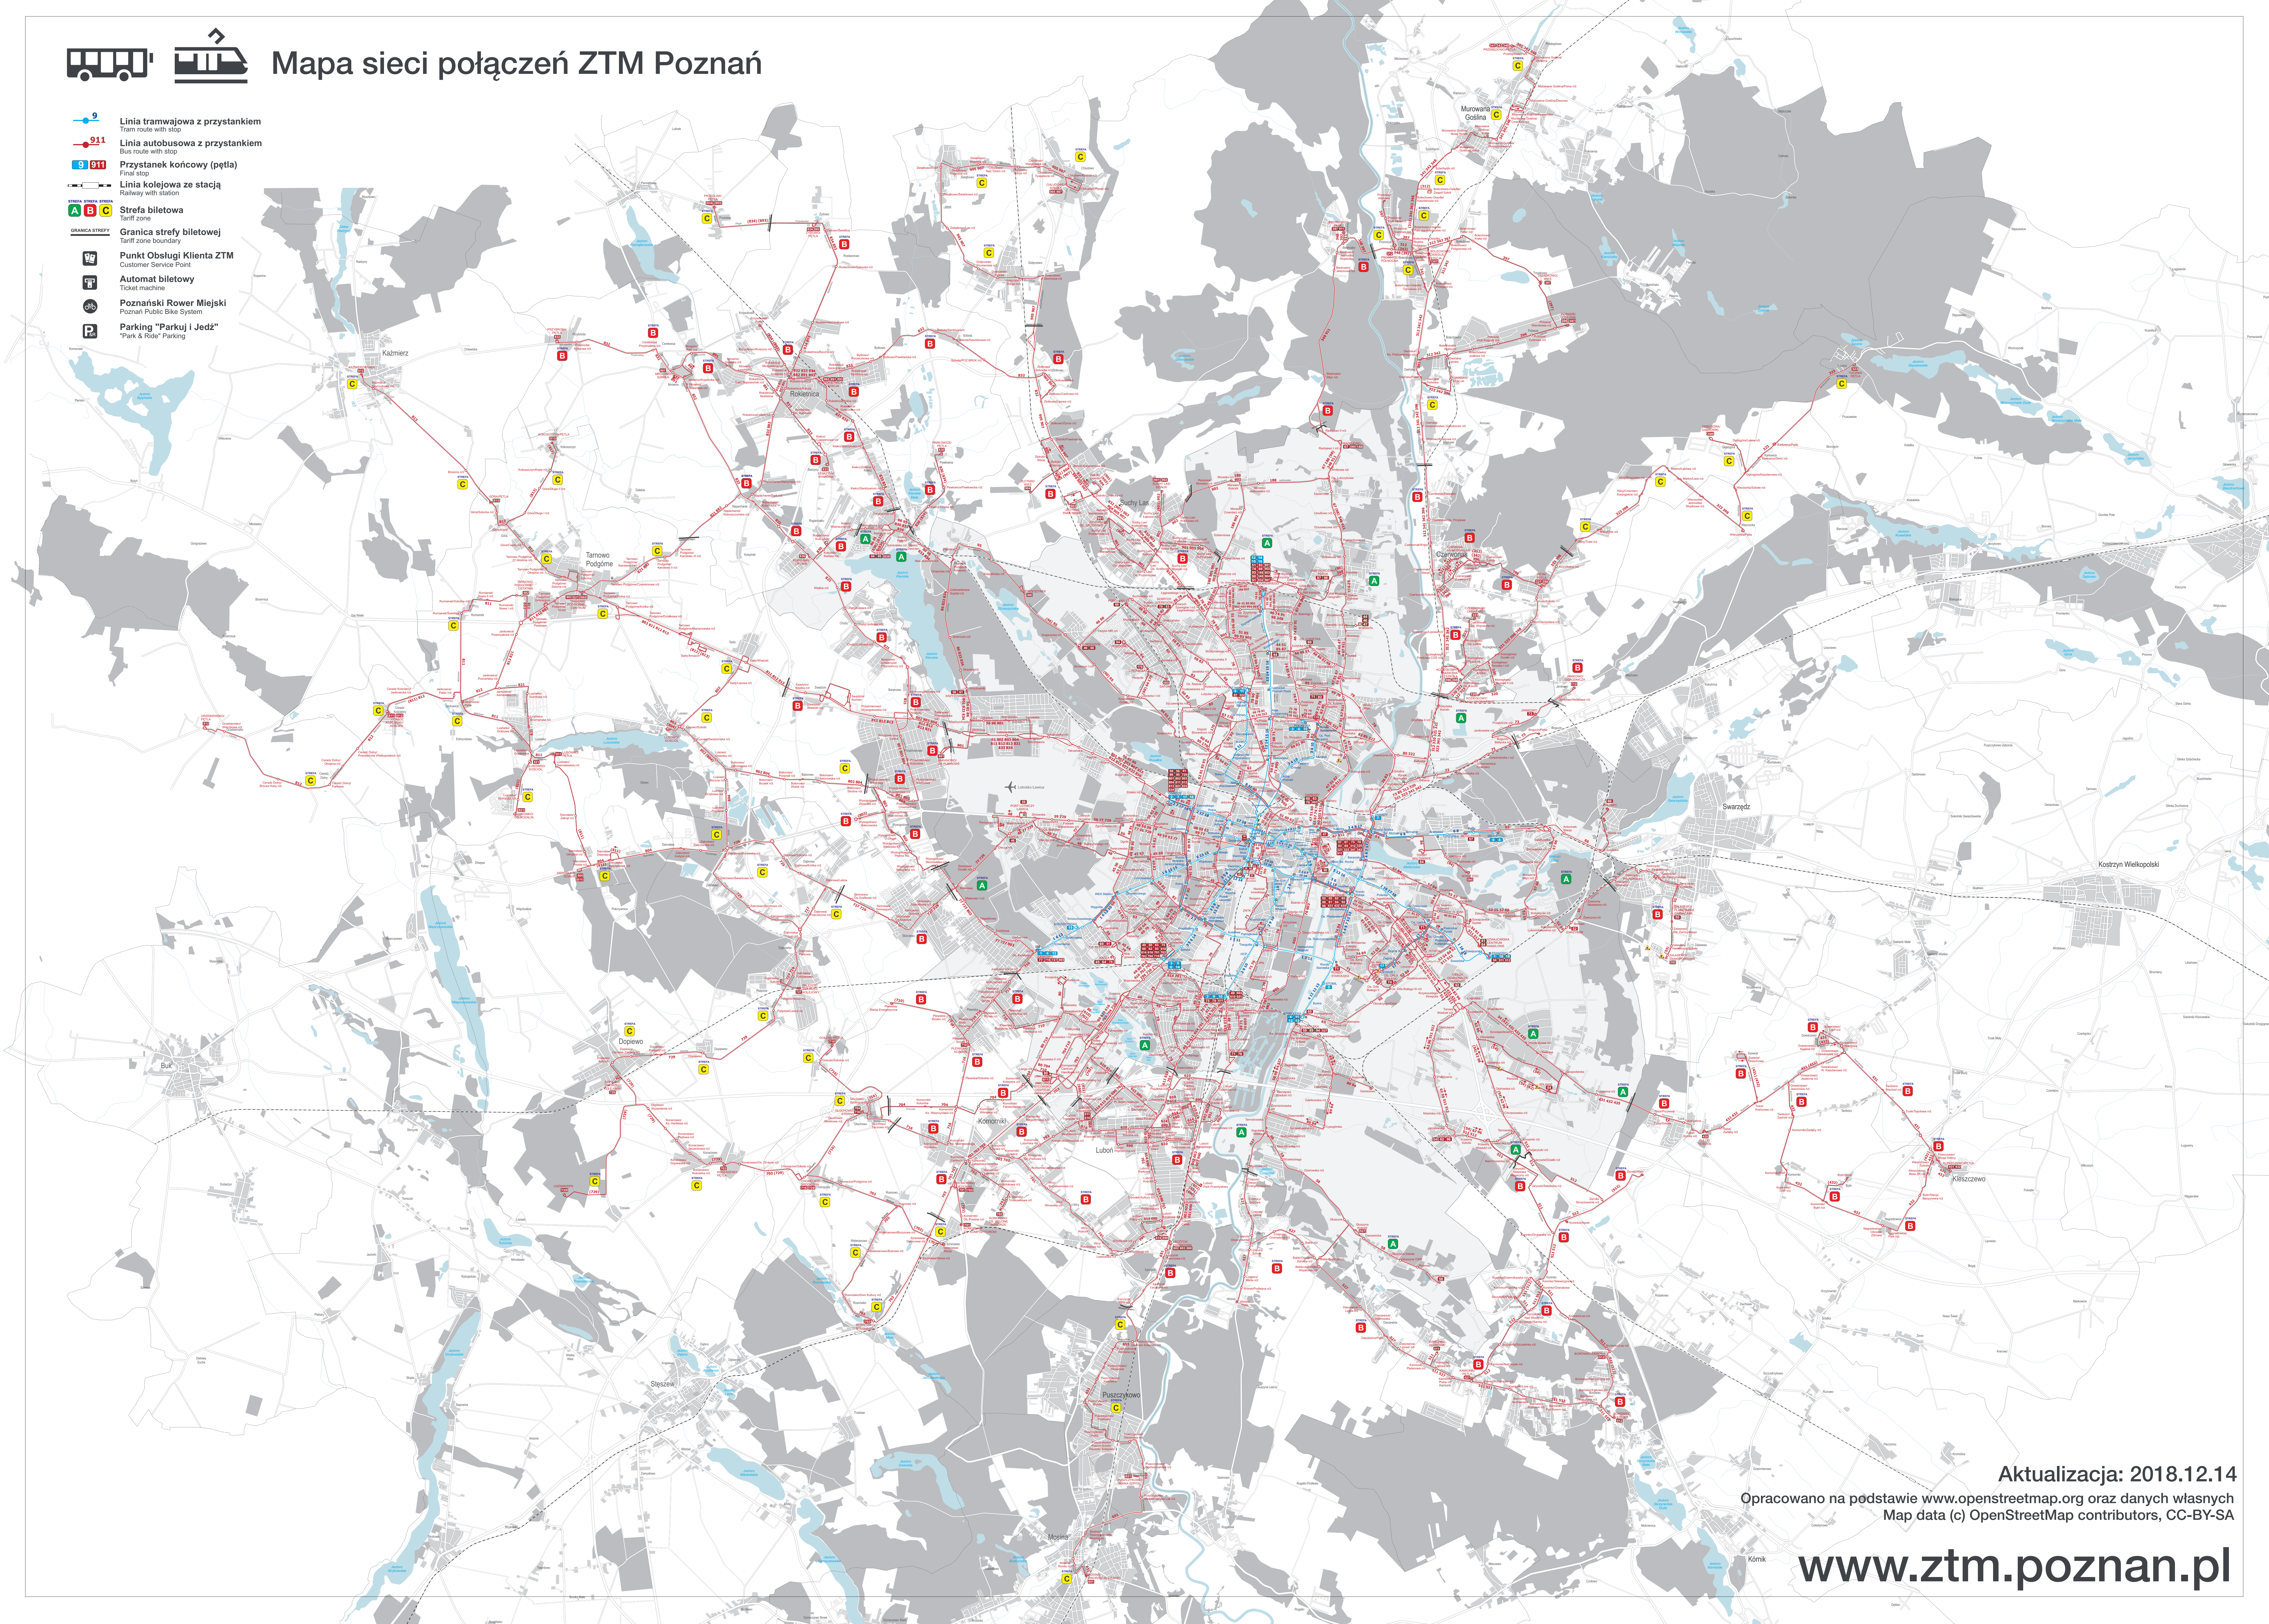

# Mapa sieci połączeń ZTM Poznań

- Linia tramwajowa z przystankiem  
Tram route with stop
- Linia autobusowa z przystankiem  
Bus route with stop
- Przystanek końcowy (pętla)  
Final stop
- Linia kolejowa ze stacją  
Railway with station
- Strefa biletowa  
Tariff zone
- Granica strefy biletowej  
Tariff zone boundary
- Punkt Obsługi Klienta ZTM  
Customer Service Point
- Automat biletowy  
Ticket machine
- Poznański Rower Miejski  
Poznań Public Bike System
- Parking "Parkuj i Jedź!"  
"Park & Ride" Parking

Aktualizacja: 2018.12.14  
Opracowano na podstawie [www.openstreetmap.org](http://www.openstreetmap.org) oraz danych własnych  
Map data (c) OpenStreetMap contributors, CC-BY-SA

[www.ztm.poznan.pl](http://www.ztm.poznan.pl)