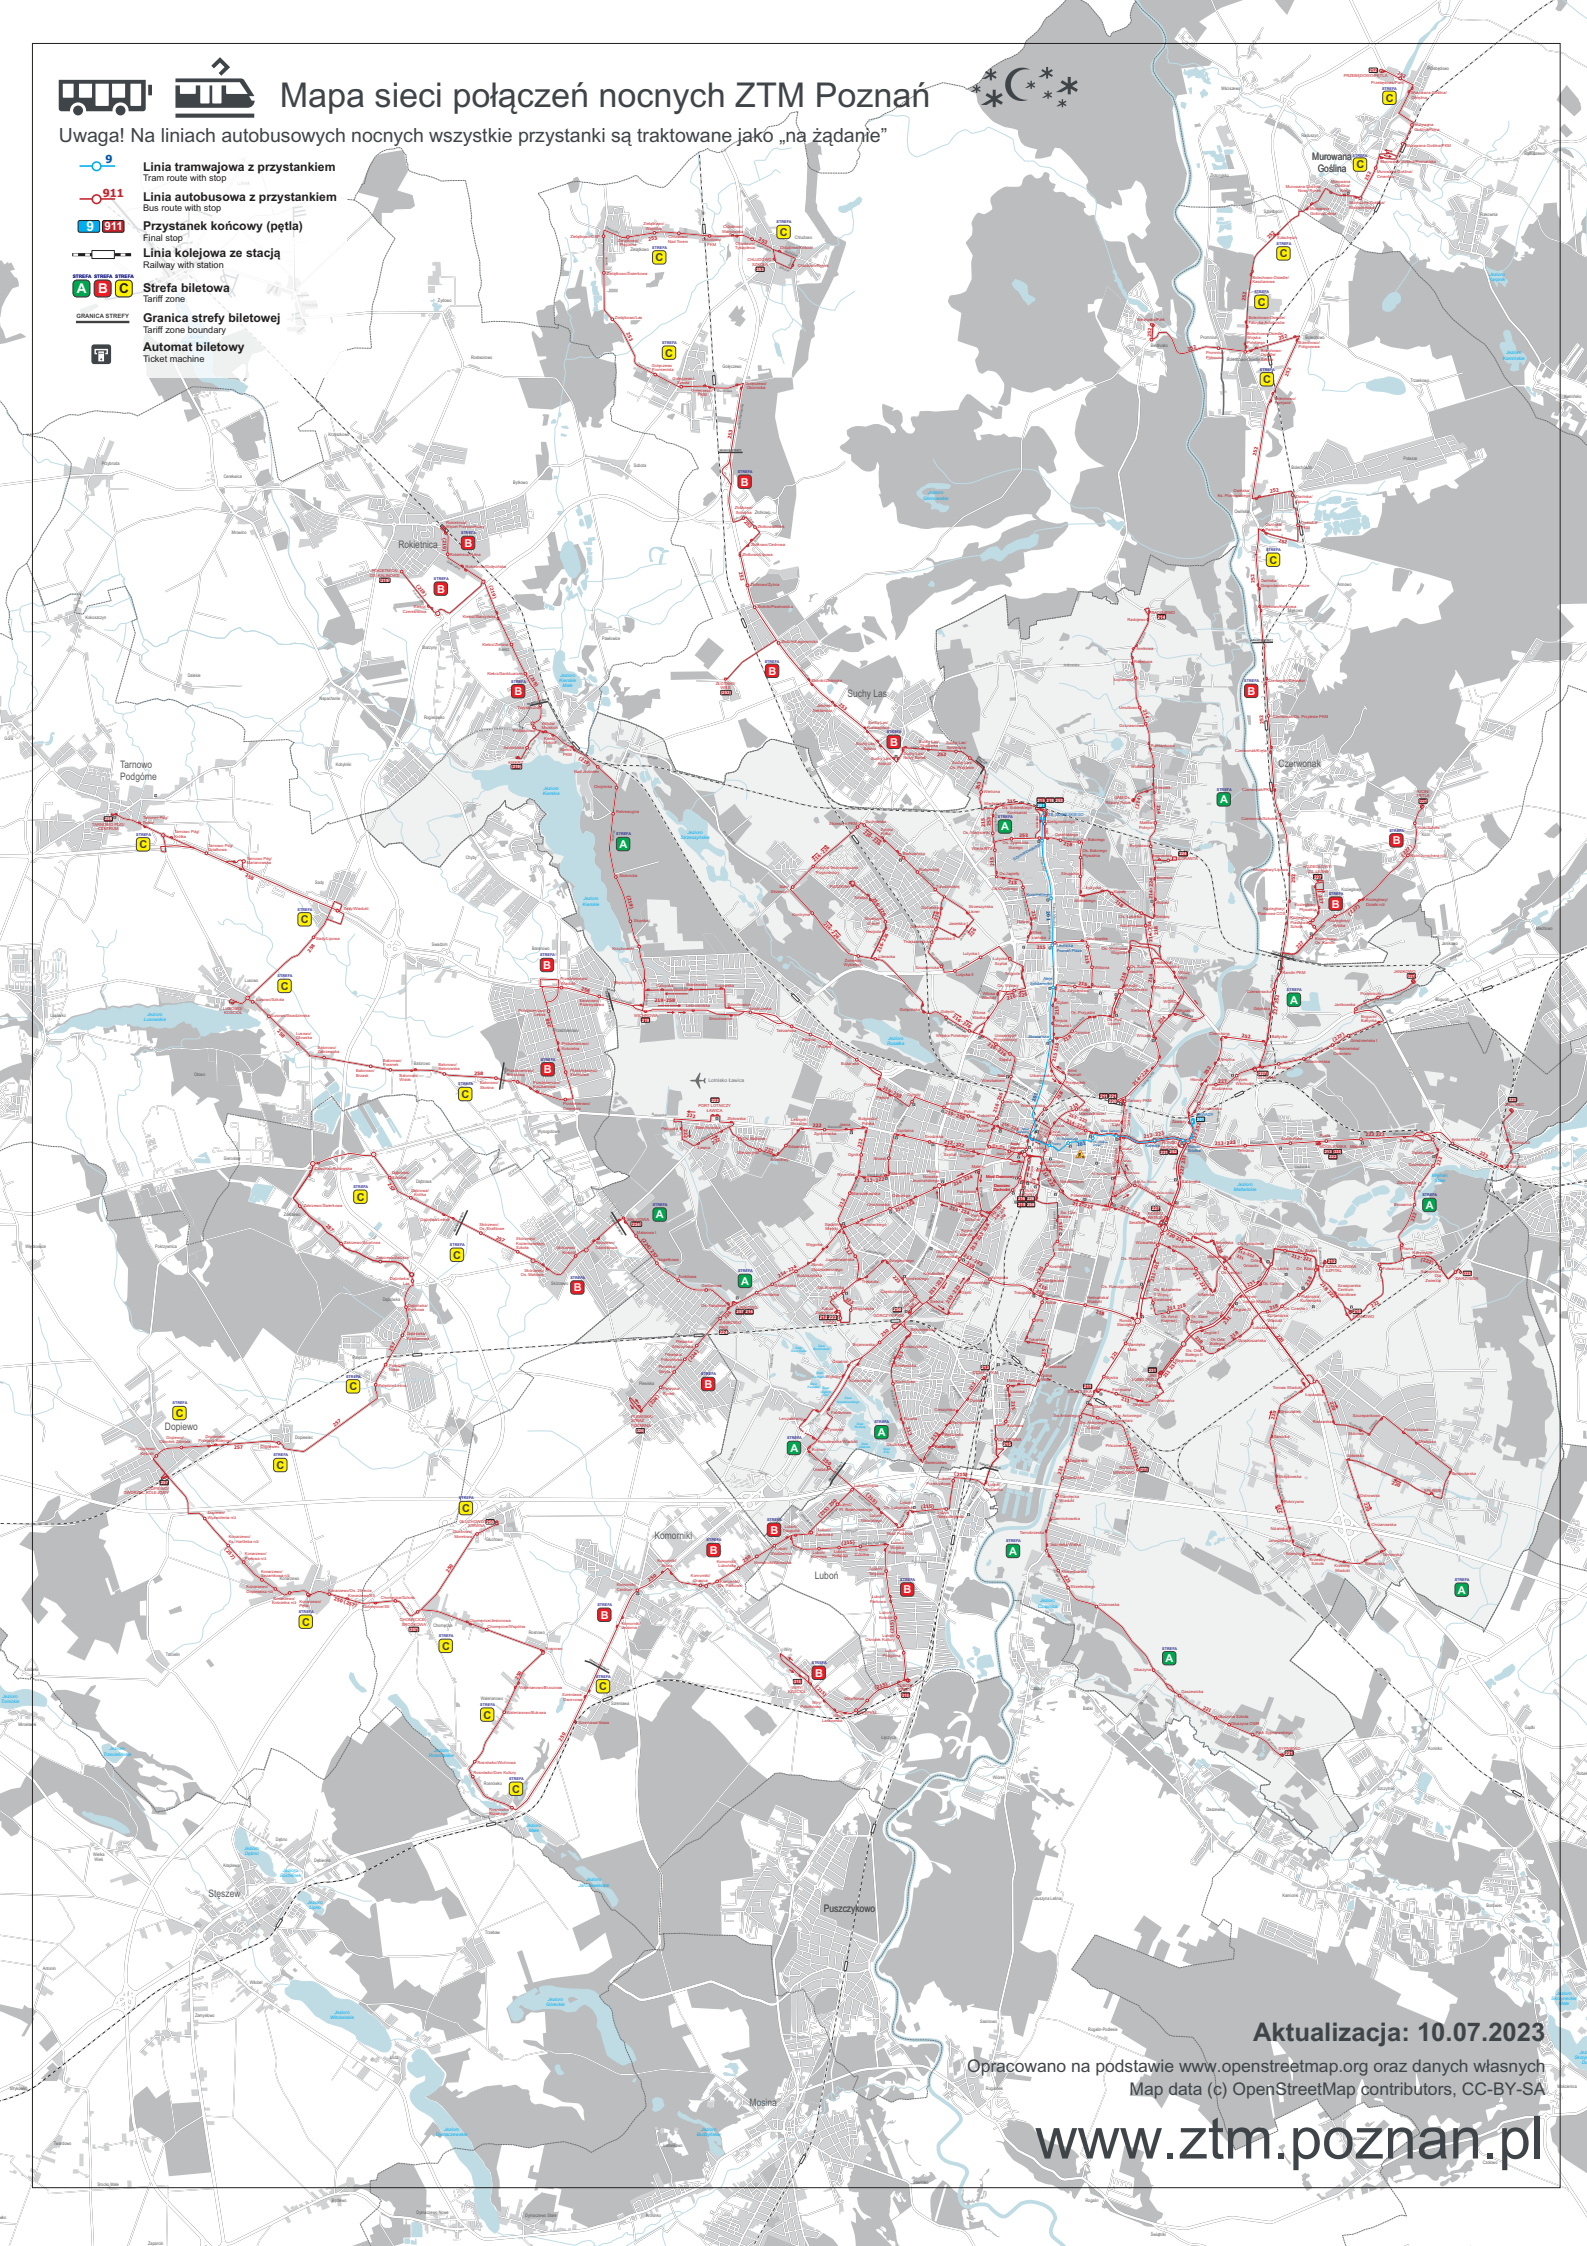

Mapa sieci połączeń nocnych ZTM Poznań

Uwaga! Na liniach autobusowych nocnych wszystkie przystanki są traktowane jako „na żądanie”

- Linia tramwajowa z przystankiem
Tram route with stop
- Linia autobusowa z przystankiem
Bus route with stop
- Przystanek końcowy (pętla)
Final stop
- Linia kolejowa ze stacją
Railway with station
- Strefa biletowa
Tariff zone
- Granica strefy biletowej
Tariff zone boundary
- Automat biletowy
Ticket machine

Aktualizacja: 10.07.2023

Opracowano na podstawie www.openstreetmap.org oraz danych własnych
Map data (c) OpenStreetMap contributors, CC-BY-SA

www.ztm.poznan.pl