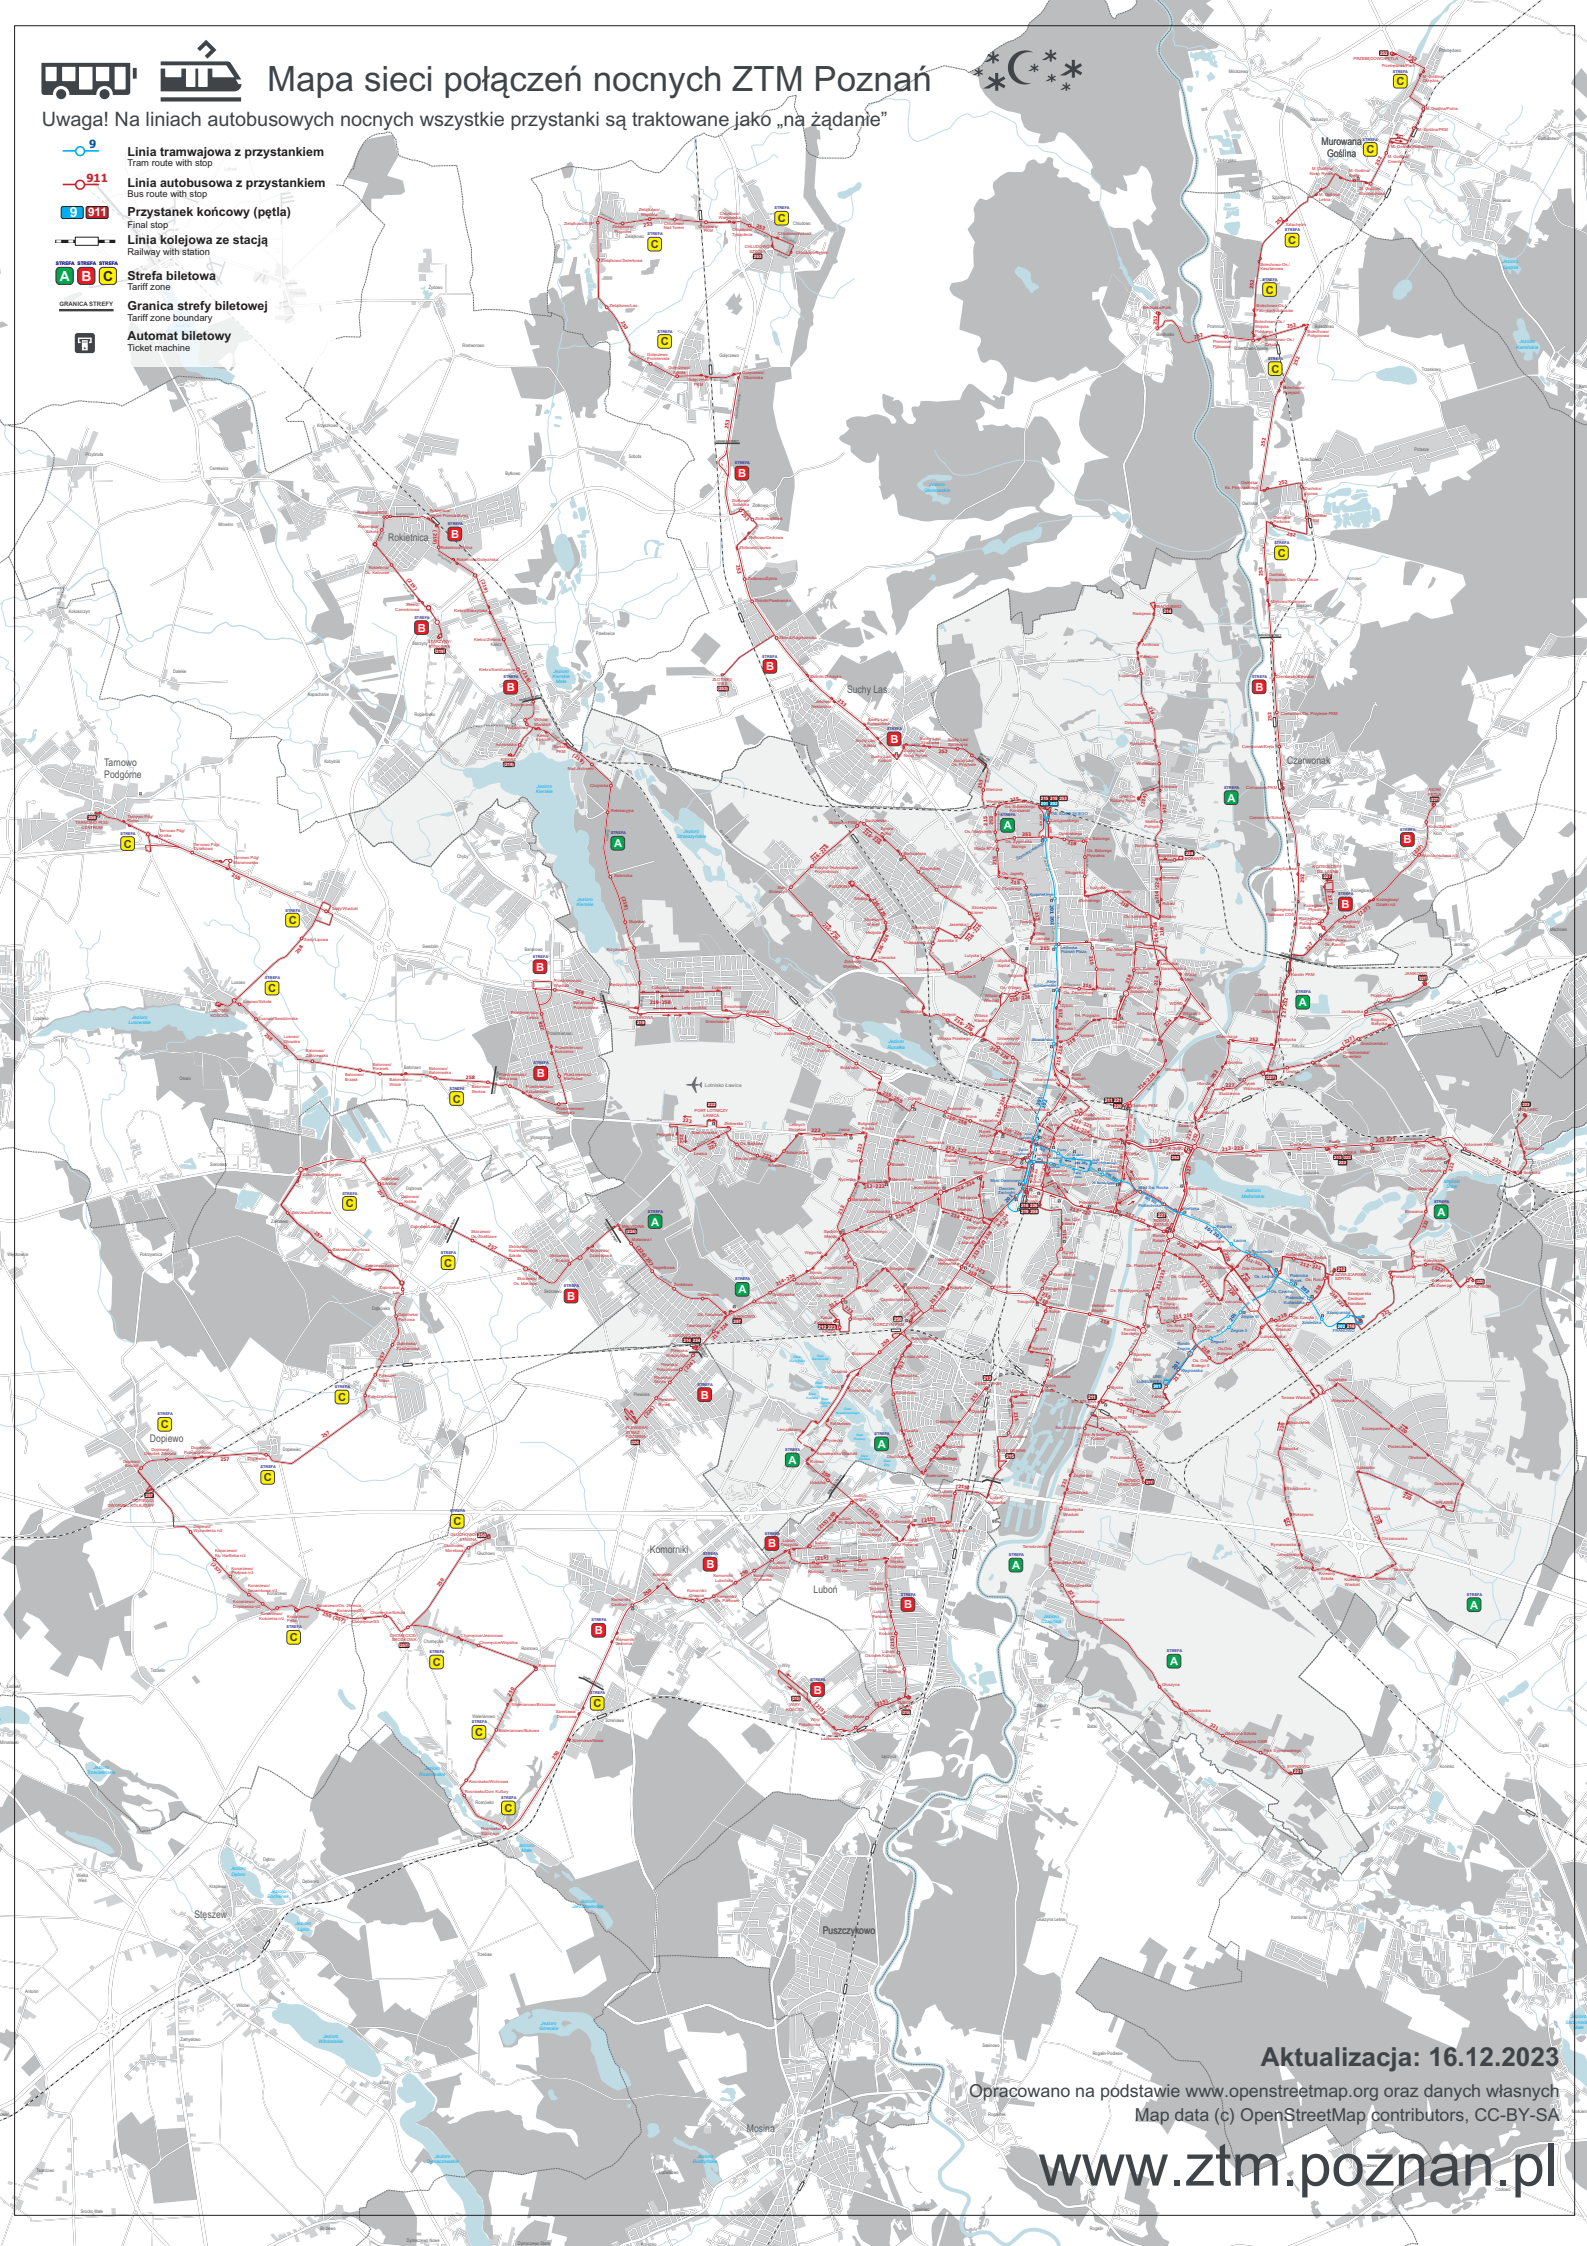

Mapa sieci połączeń nocnych ZTM Poznań

Uwaga! Na liniach autobusowych nocnych wszystkie przystanki są traktowane jako „na żądanie”

-  Linia tramwajowa z przystankiem
Tram route with stop
-  Linia autobusowa z przystankiem
Bus route with stop
-  Przystanek końcowy (pętla)
Final stop
-  Linia kolejowa ze stacją
Railway with station
-  Strefa biletowa
Tariff zone
-  Granica strefy biletowej
Tariff zone boundary
-  Automat biletowy
Ticket machine

Aktualizacja: 16.12.2023

Opracowano na podstawie www.openstreetmap.org oraz danych własnych
Map data (c) OpenStreetMap contributors, CC-BY-SA

www.ztm.poznan.pl