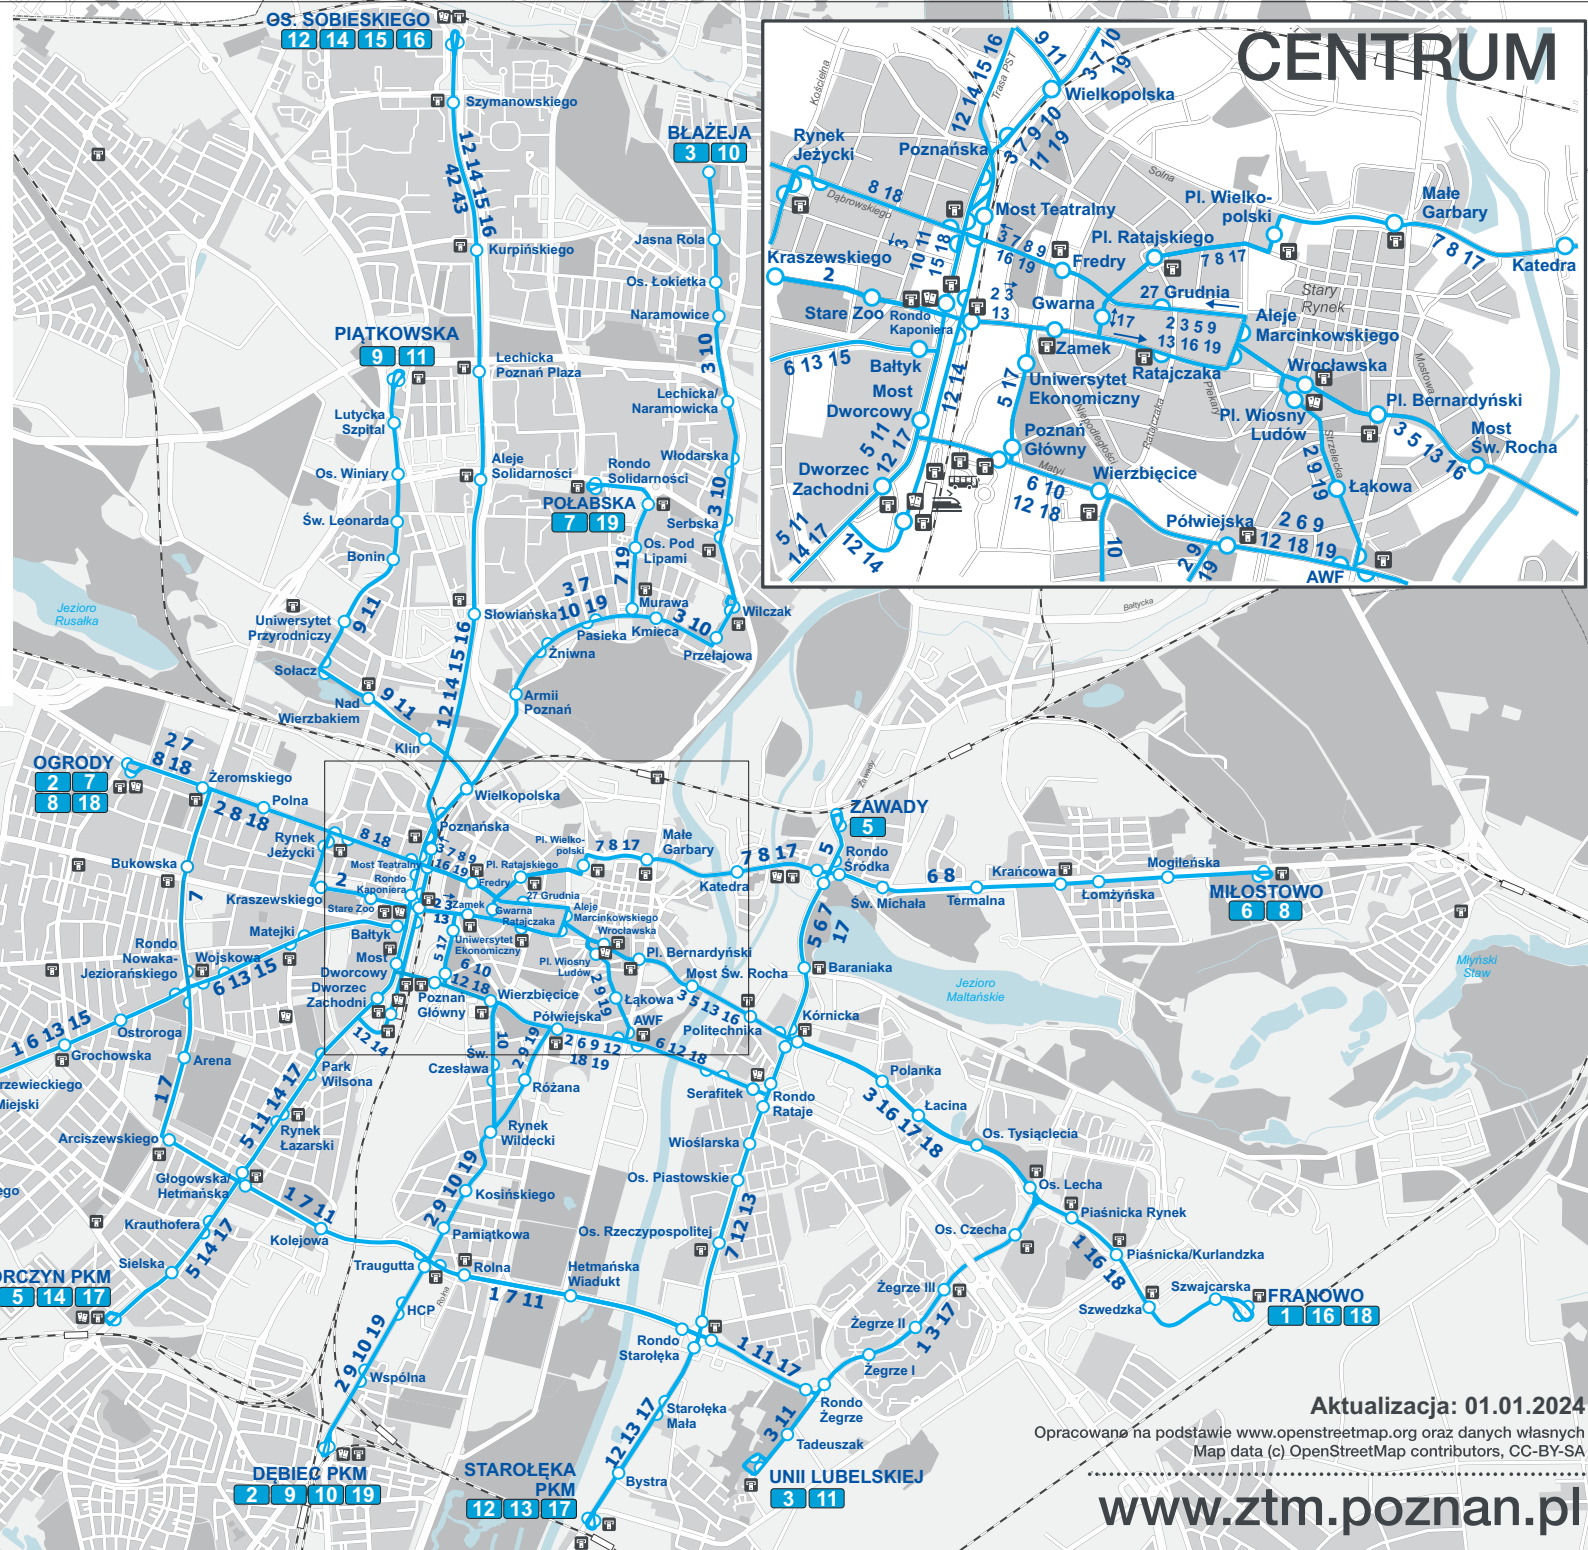

Mapa sieci tramwajowej

- 1** JUNIKOWO - FRANOWO
- 2** OGRODY - DĘBIEC PKM
- 3** BŁĄŻEJA - UNII LUBELSKIEJ
- 5** GÓRCZYN PKM - ZAWADY
- 6** BUDZISZYŃSKA - MIŁOSTOWO
- 7** OGRODY - POŁABSKA
- 8** OGRODY - MIŁOSTOWO
- 9** PIĄTKOWSKA - DĘBIEC PKM
- 10** BŁĄŻEJA - DĘBIEC PKM
- 11** PIĄTKOWSKA - UNII LUBELSKIEJ
- 12** OS. SOBIESKIEGO - STAROŁĘKA PKM
- 13** JUNIKOWO - STAROŁĘKA PKM
- 14** OS. SOBIESKIEGO - GÓRCZYN PKM
- 15** OS. SOBIESKIEGO - JUNIKOWO
- 16** OS. SOBIESKIEGO - FRANOWO
- 17** GÓRCZYN PKM - STAROŁĘKA PKM
- 18** OGRODY - FRANOWO
- 19** POŁABSKA - DĘBIEC PKM

- Linia tramwajowa z przystankiem
Tram route with stop
- Linia autobusowa z przystankiem
Bus route with stop
- Przystanek końcowy (pętla)
Final stop
- Linia kolejowa ze stacją
Railway with station
- Punkt Obsługi Klienta ZTM
Customer Service Point
- Automat biletowy
Ticket machine

Aktualizacja: 01.01.2024
 Opracowano na podstawie www.openstreetmap.org oraz danych własnych
 Map data (c) OpenStreetMap contributors, CC-BY-SA