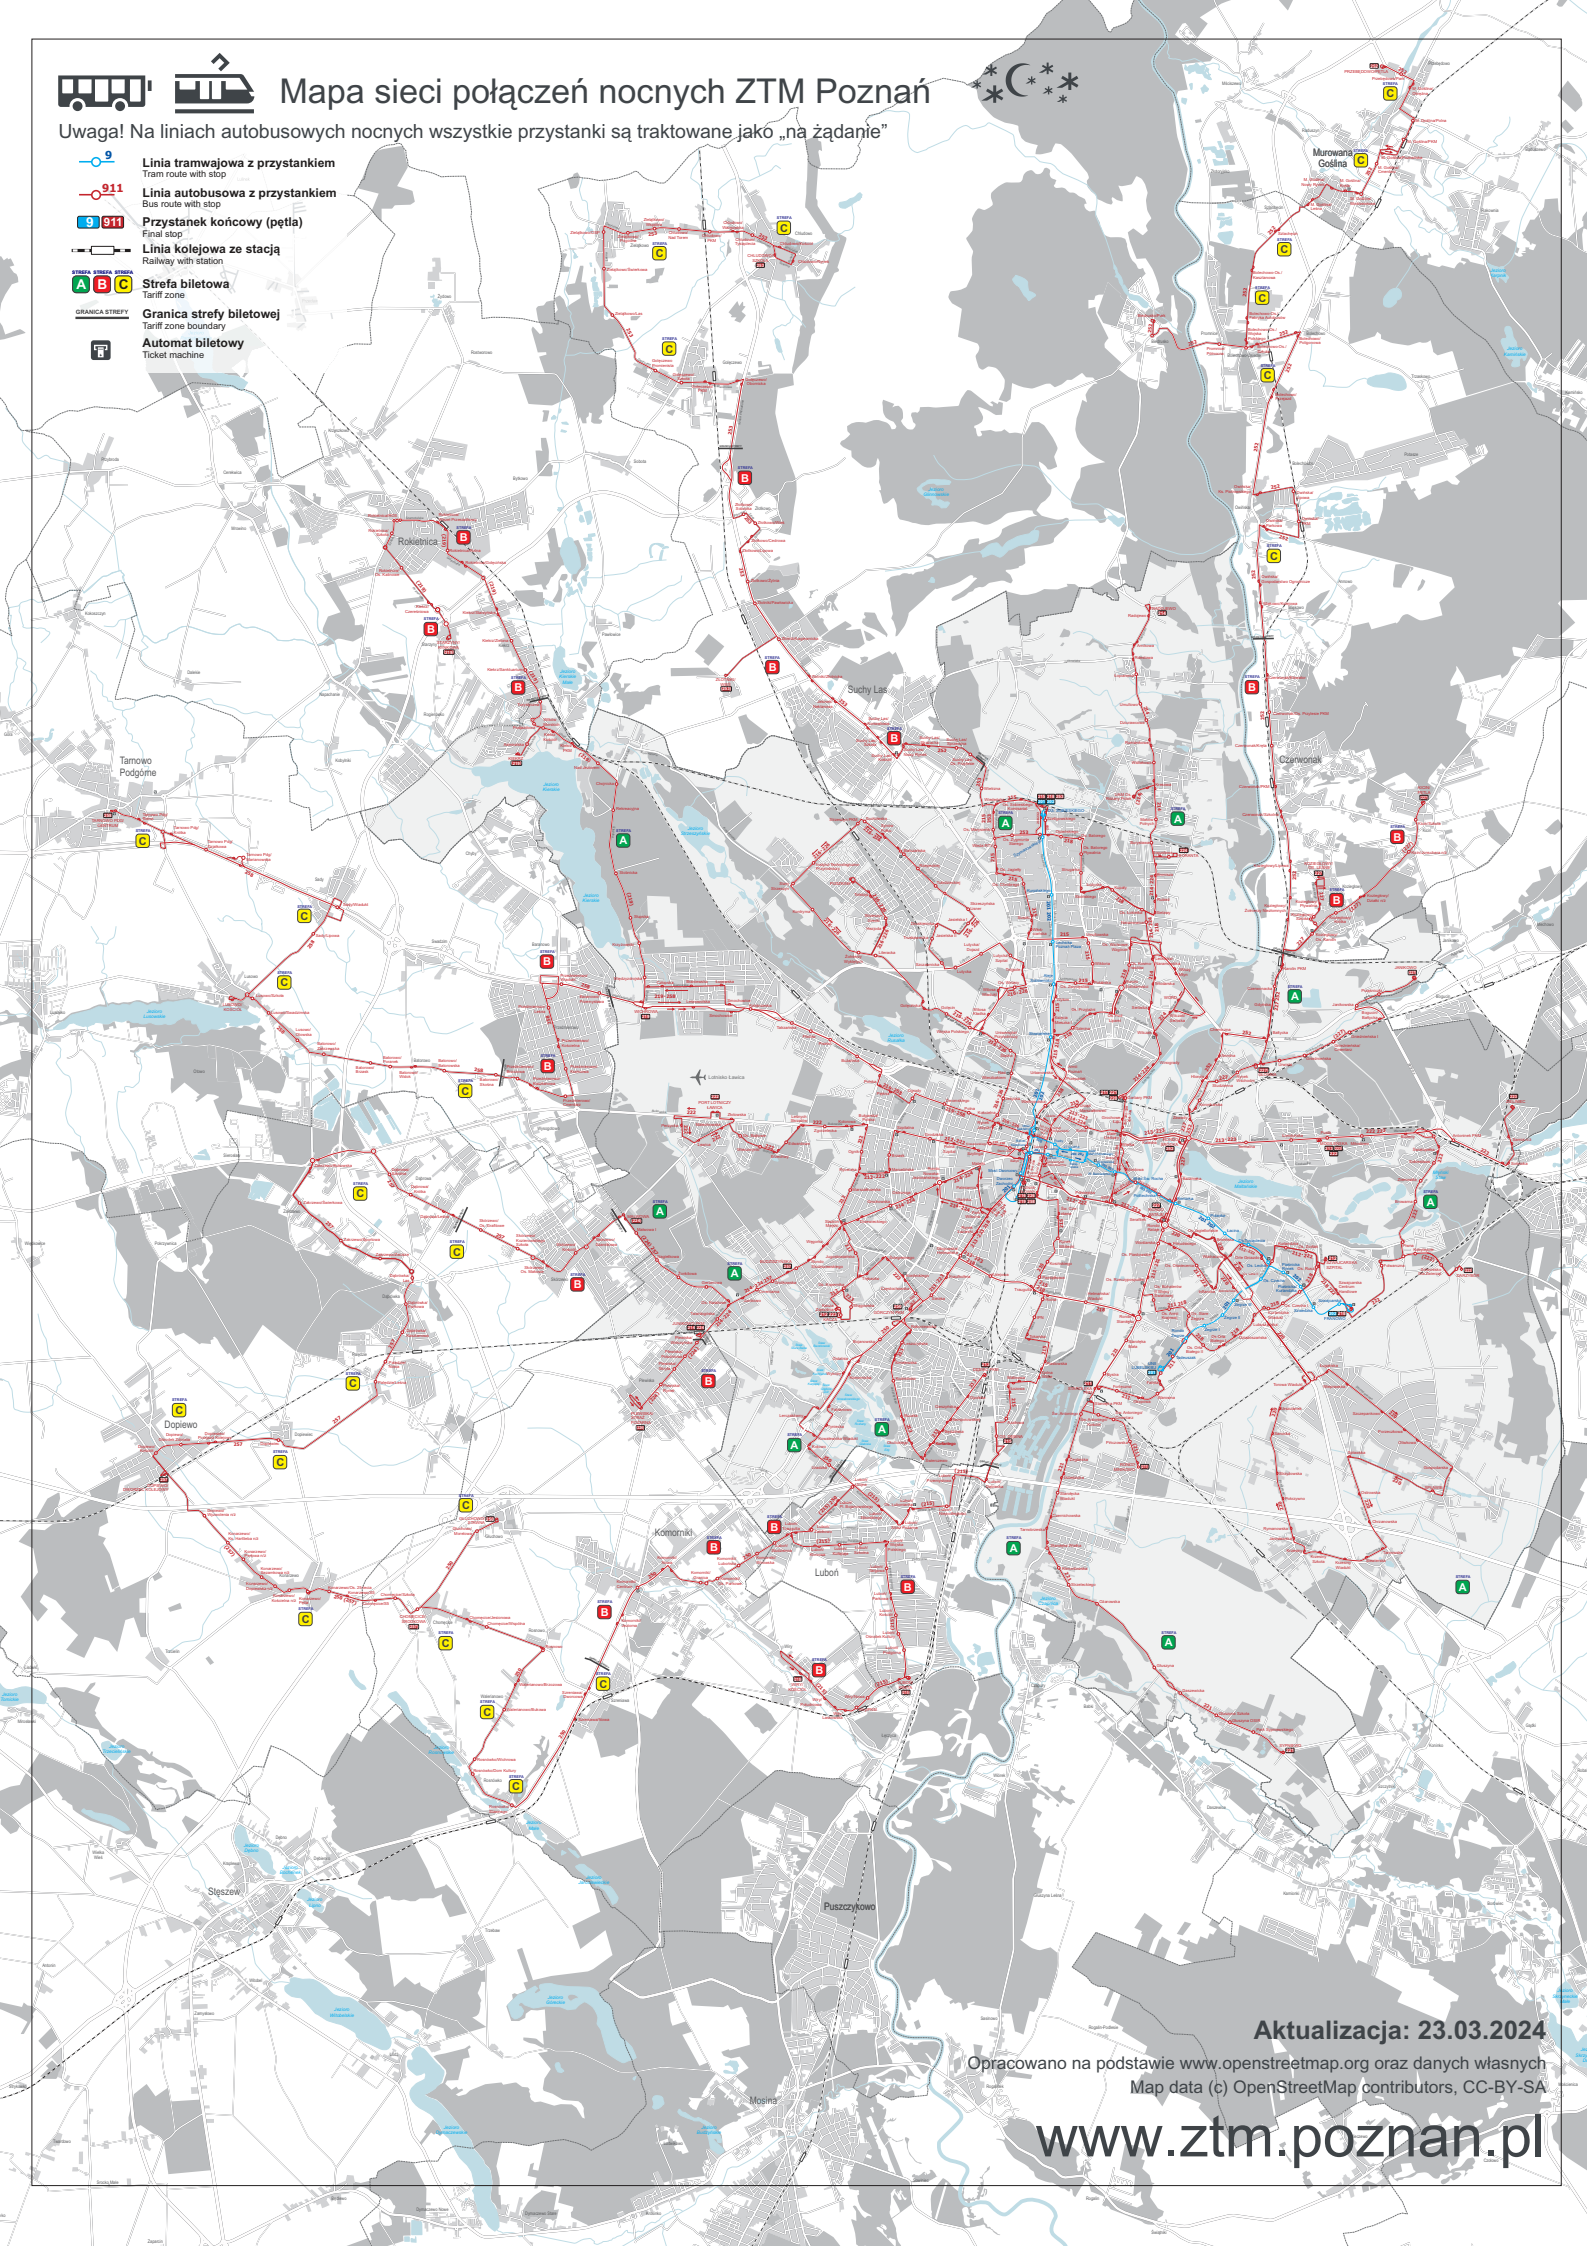

# Mapa sieci połączeń nocnych ZTM Poznań

Uwaga! Na liniach autobusowych nocnych wszystkie przystanki są traktowane jako „na żądanie”

- Linia tramwajowa z przystankiem  
Tram route with stop
- Linia autobusowa z przystankiem  
Bus route with stop
- Przystanek końcowy (pętla)  
Final stop
- Linia kolejowa ze stacją  
Railway with station
- Strefa biletowa  
Tariff zone
- Granica strefy biletowej  
Tariff zone boundary
- Automat biletowy  
Ticket machine

Aktualizacja: 23.03.2024

Opracowano na podstawie [www.openstreetmap.org](http://www.openstreetmap.org) oraz danych własnych  
Map data (c) OpenStreetMap contributors, CC-BY-SA

[www.ztm.poznan.pl](http://www.ztm.poznan.pl)