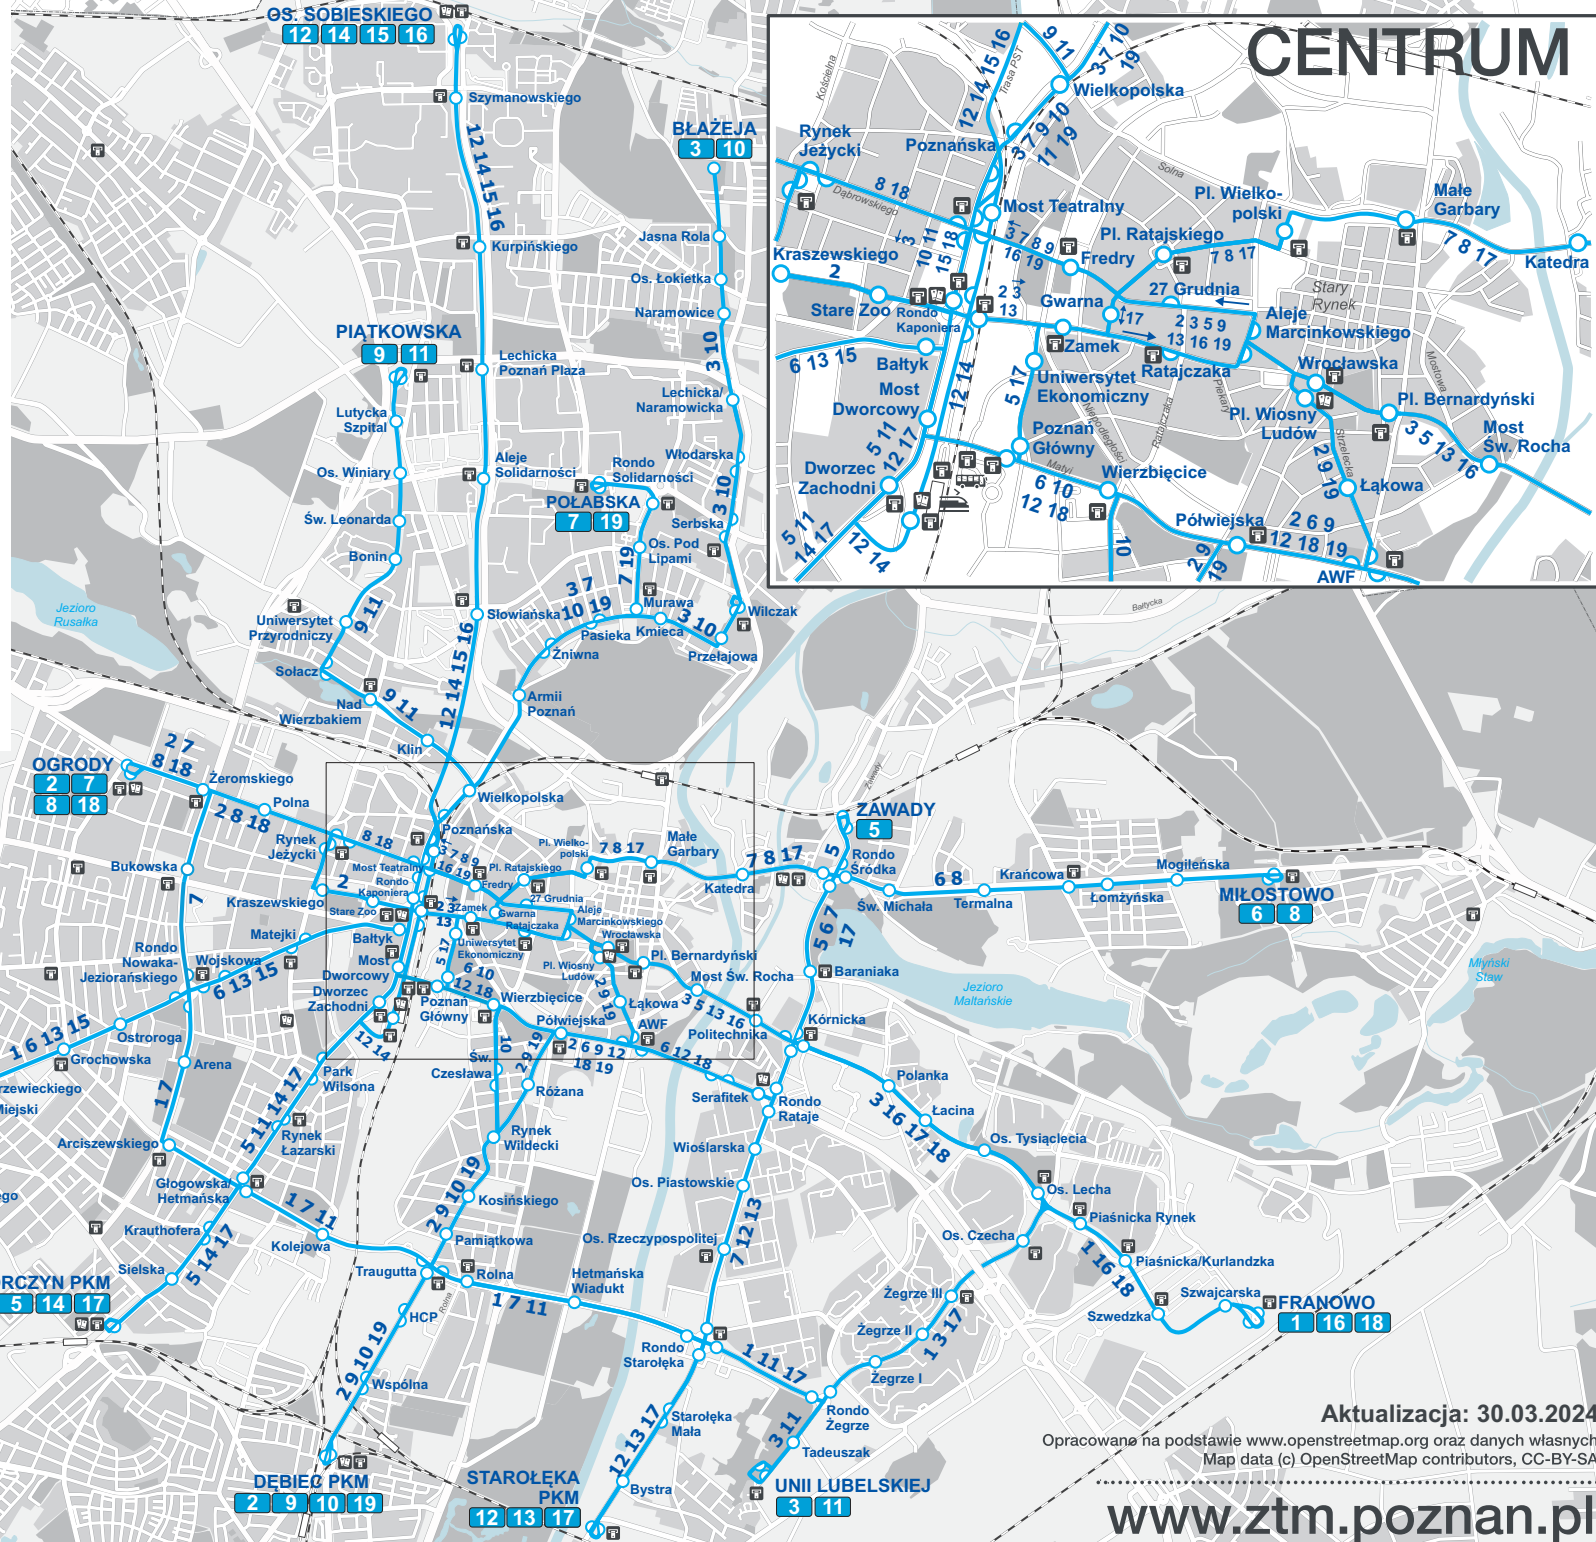

Mapa sieci tramwajowej

- 1** BUDZISZYŃSKA - FRANOWO
- 2** OGRODY - DĘBIEC PKM
- 3** BŁĄŻEJA - UNII LUBELSKIEJ
- 5** GÓRCZYN PKM - ZAWADY
- 6** BUDZISZYŃSKA - MIŁOSTOWO
- 7** OGRODY - POŁABSKA
- 8** OGRODY - MIŁOSTOWO
- 9** PIĄTKOWSKA - DĘBIEC PKM
- 10** BŁĄŻEJA - DĘBIEC PKM
- 11** PIĄTKOWSKA - UNII LUBELSKIEJ
- 12** OS. SOBIESKIEGO - STAROŁĘKA PKM
- 13** BUDZISZYŃSKA - STAROŁĘKA PKM
- 14** OS. SOBIESKIEGO - GÓRCZYN PKM
- 15** OS. SOBIESKIEGO - BUDZISZYŃSKA
- 16** OS. SOBIESKIEGO - FRANOWO
- 17** GÓRCZYN PKM - STAROŁĘKA PKM
- 18** OGRODY - FRANOWO
- 19** POŁABSKA - DĘBIEC PKM
- 91** JUNIKOWO - BUDZISZYŃSKA
(linia wahadłowa)

- Linia tramwajowa z przystankiem
Tram route with stop
- Linia autobusowa z przystankiem
Bus route with stop
- Przystanek końcowy (pętla)
Final stop
- Linia kolejowa ze stacją
Railway with station
- Punkt Obsługi Klienta ZTM
Customer Service Point
- Automat biletowy
Ticket machine

Aktualizacja: 30.03.2024
 Opracowano na podstawie www.openstreetmap.org oraz danych własnych
 Map data (c) OpenStreetMap contributors, CC-BY-SA