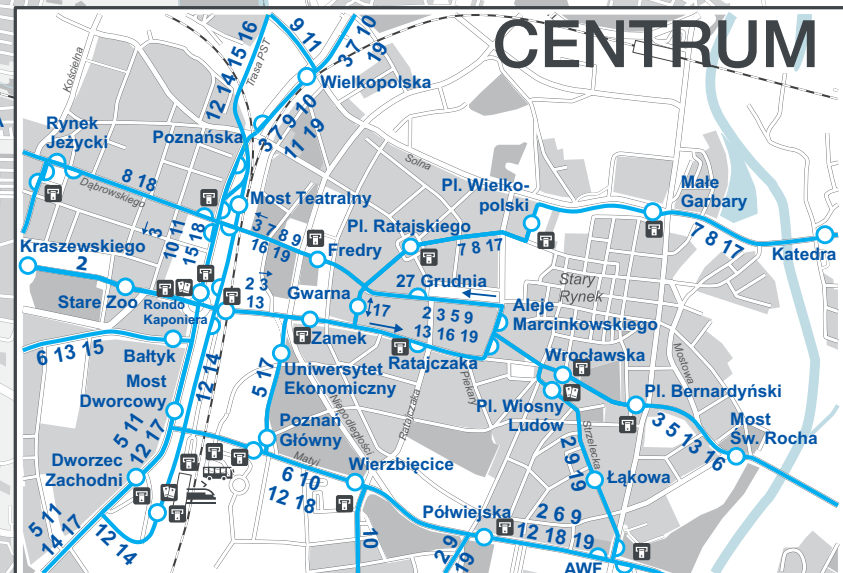

Mapa sieci tramwajowej

- 1** BUDZISZYŃSKA - FRANOWO
- 2** OGRODY - DĘBIEC PKM
- 3** BŁĄŻEJA - UNII LUBELSKIEJ
- 5** GÓRCZYN PKM - ZAWADY
- 6** BUDZISZYŃSKA - MIŁOSTOWO
- 7** OGRODY - POŁABSKA
- 8** OGRODY - MIŁOSTOWO
- 9** PIĄTKOWSKA - DĘBIEC PKM
- 10** BŁĄŻEJA - DĘBIEC PKM
- 11** PIĄTKOWSKA - UNII LUBELSKIEJ
- 12** OS. SOBIESKIEGO - STAROŁĘKA PKM
- 13** BUDZISZYŃSKA - STAROŁĘKA PKM
- 14** OS. SOBIESKIEGO - GÓRCZYN PKM
- 15** OS. SOBIESKIEGO - BUDZISZYŃSKA
- 16** OS. SOBIESKIEGO - FRANOWO
- 17** GÓRCZYN PKM - STAROŁĘKA PKM
- 18** OGRODY - FRANOWO
- 19** POŁABSKA - DĘBIEC PKM
- 91** JUNIKOWO - BUDZISZYŃSKA
(linia wahadłowa)

- Linia tramwajowa z przystankiem
Tram route with stop
- Linia autobusowa z przystankiem
Bus route with stop
- Przystanek końcowy (pętla)
Final stop
- Linia kolejowa ze stacją
Railway with station
- Punkt Obsługi Klienta ZTM
Customer Service Point
- Automat biletowy
Ticket machine