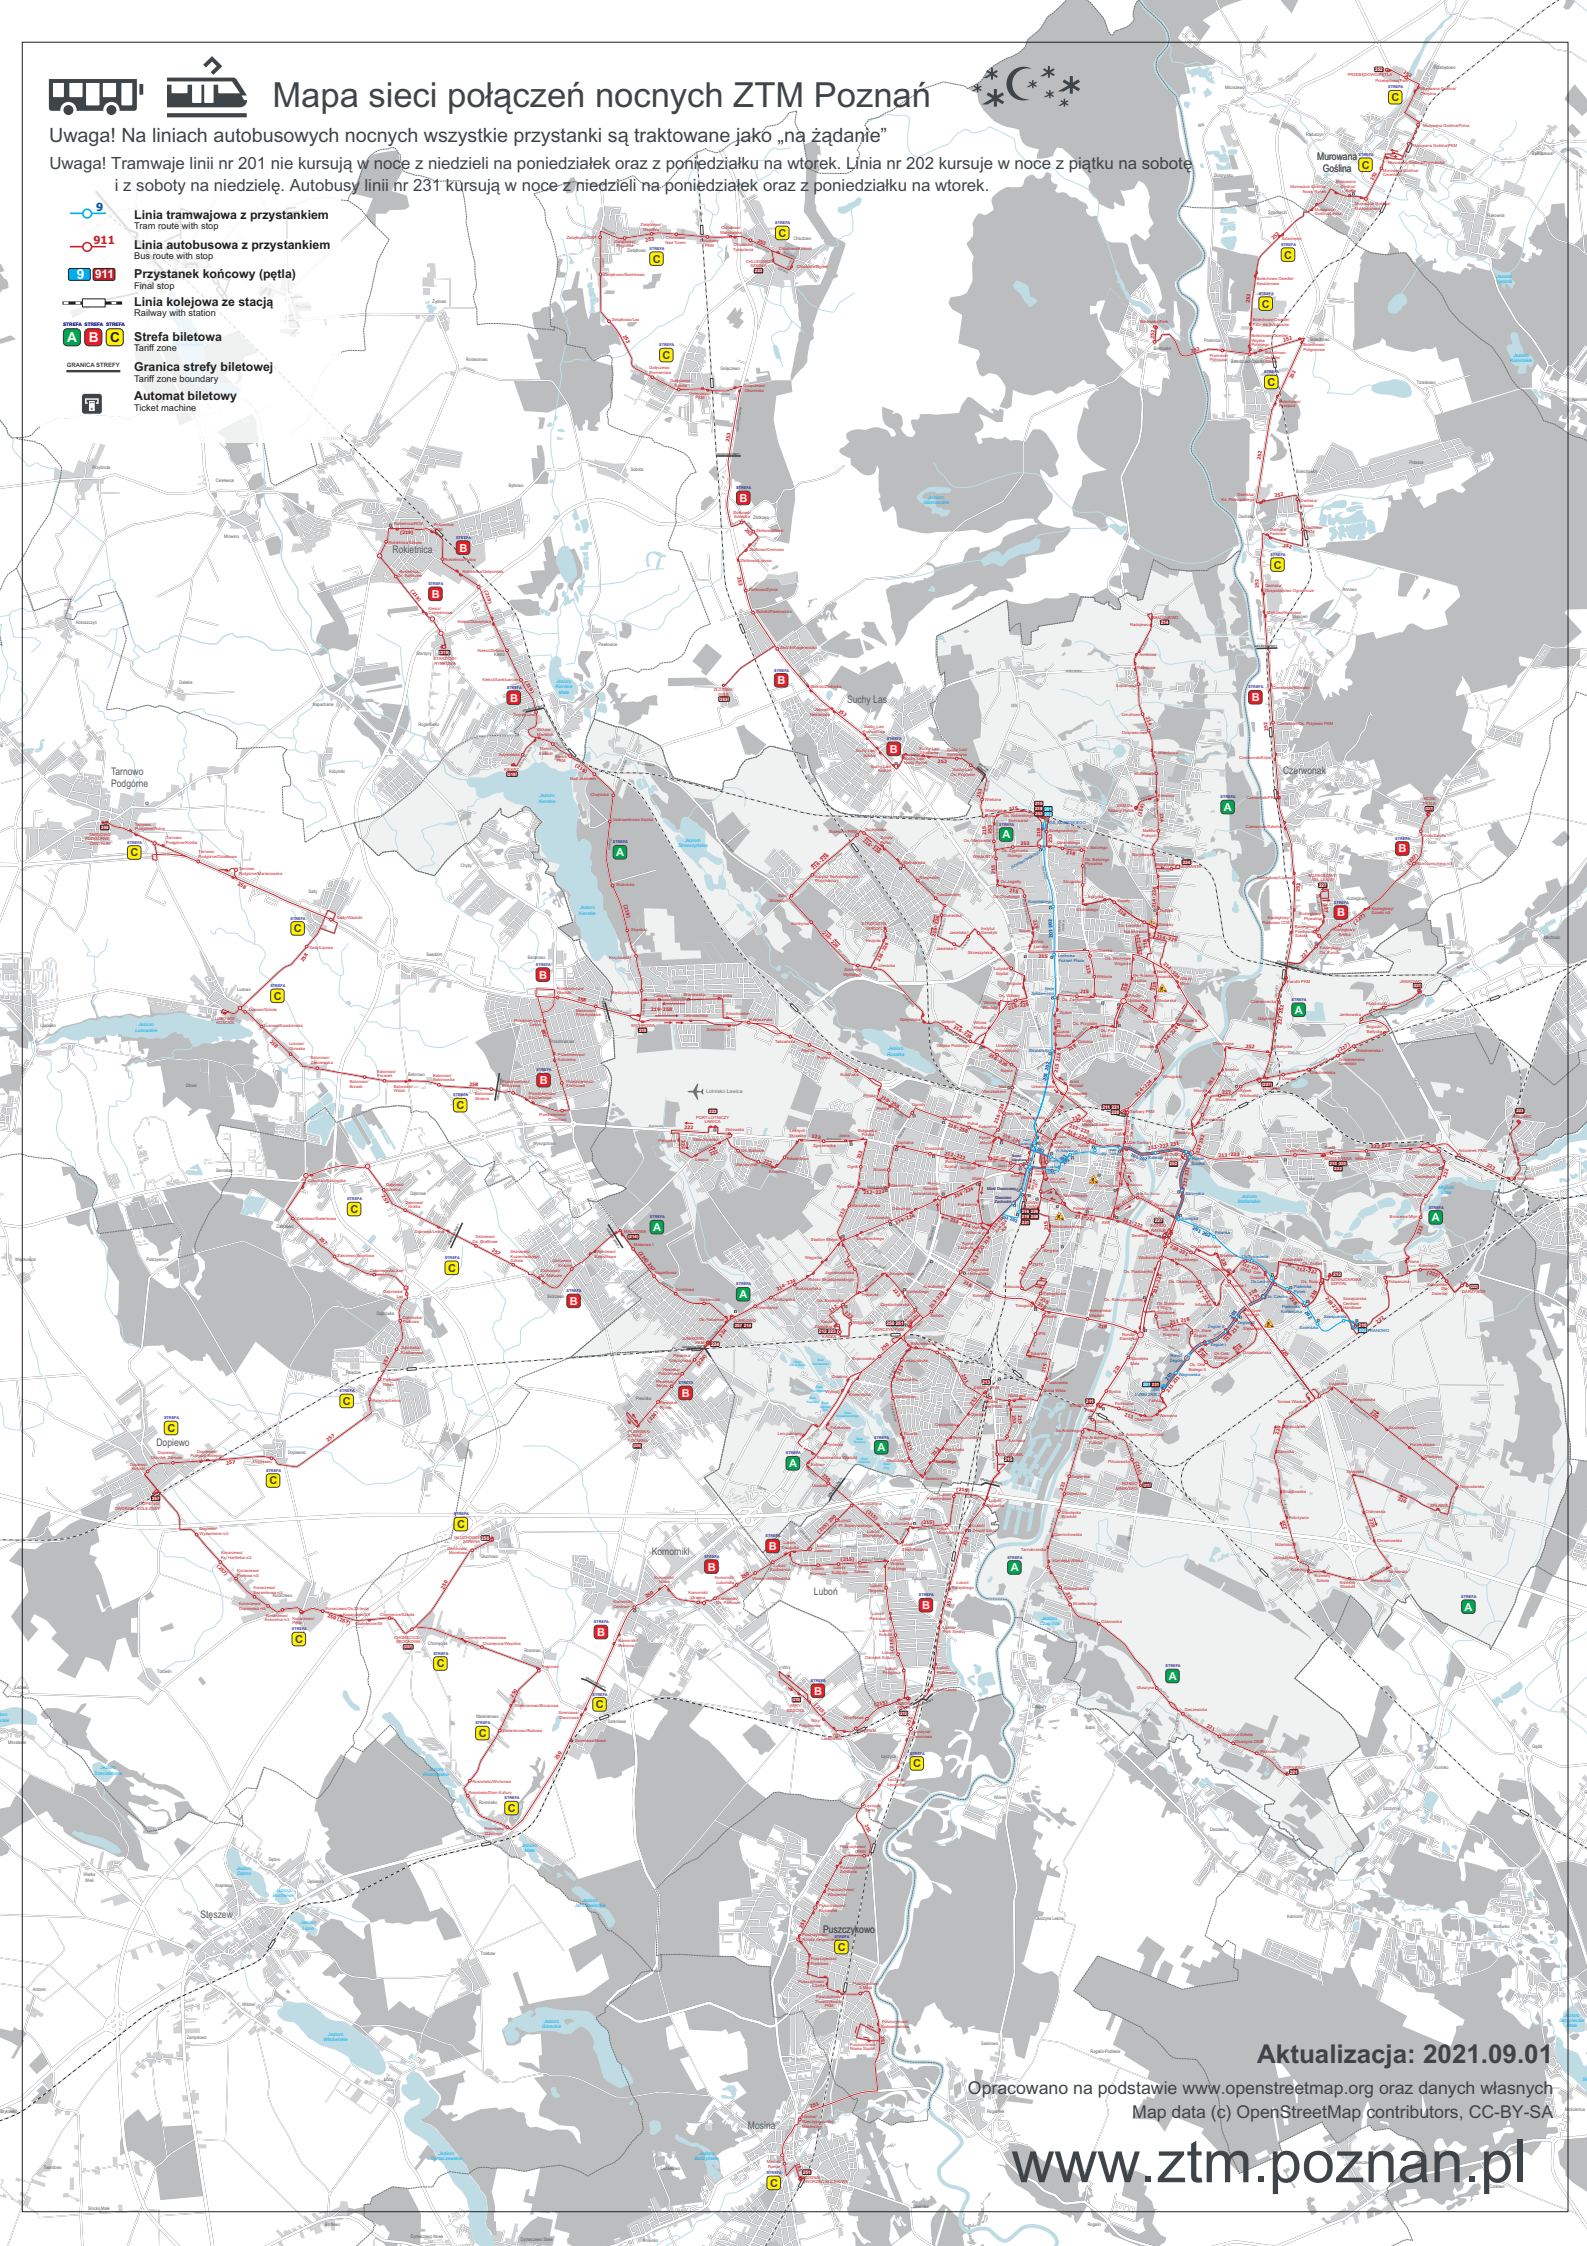

Mapa sieci połączeń nocnych ZTM Poznań

Uwaga! Na liniach autobusowych nocnych wszystkie przystanki są traktowane jako „na żądanie”

Uwaga! Tramwaje linii nr 201 nie kursują w nocy z niedzieli na poniedziałek oraz z poniedziałku na wtorek. Linia nr 202 kursuje w nocy z piątku na sobotę i z soboty na niedzielę. Autobusy linii nr 231 kursują w nocy z niedzieli na poniedziałek oraz z poniedziałku na wtorek.

- Linia tramwajowa z przystankiem
Train route with stop
- Linia autobusowa z przystankiem
Bus route with stop
- Przystanek końcowy (pętla)
Final stop
- Linia kolejowa ze stacją
Railway with station
- Strefa biletowa
Tariff zone
- Granica strefy biletowej
Tariff zone boundary
- Automat biletowy
Ticket machine

Aktualizacja: 2021.09.01

Opracowano na podstawie www.openstreetmap.org oraz danych własnych
Map data (c) OpenStreetMap contributors, CC-BY-SA

www.ztm.poznan.pl