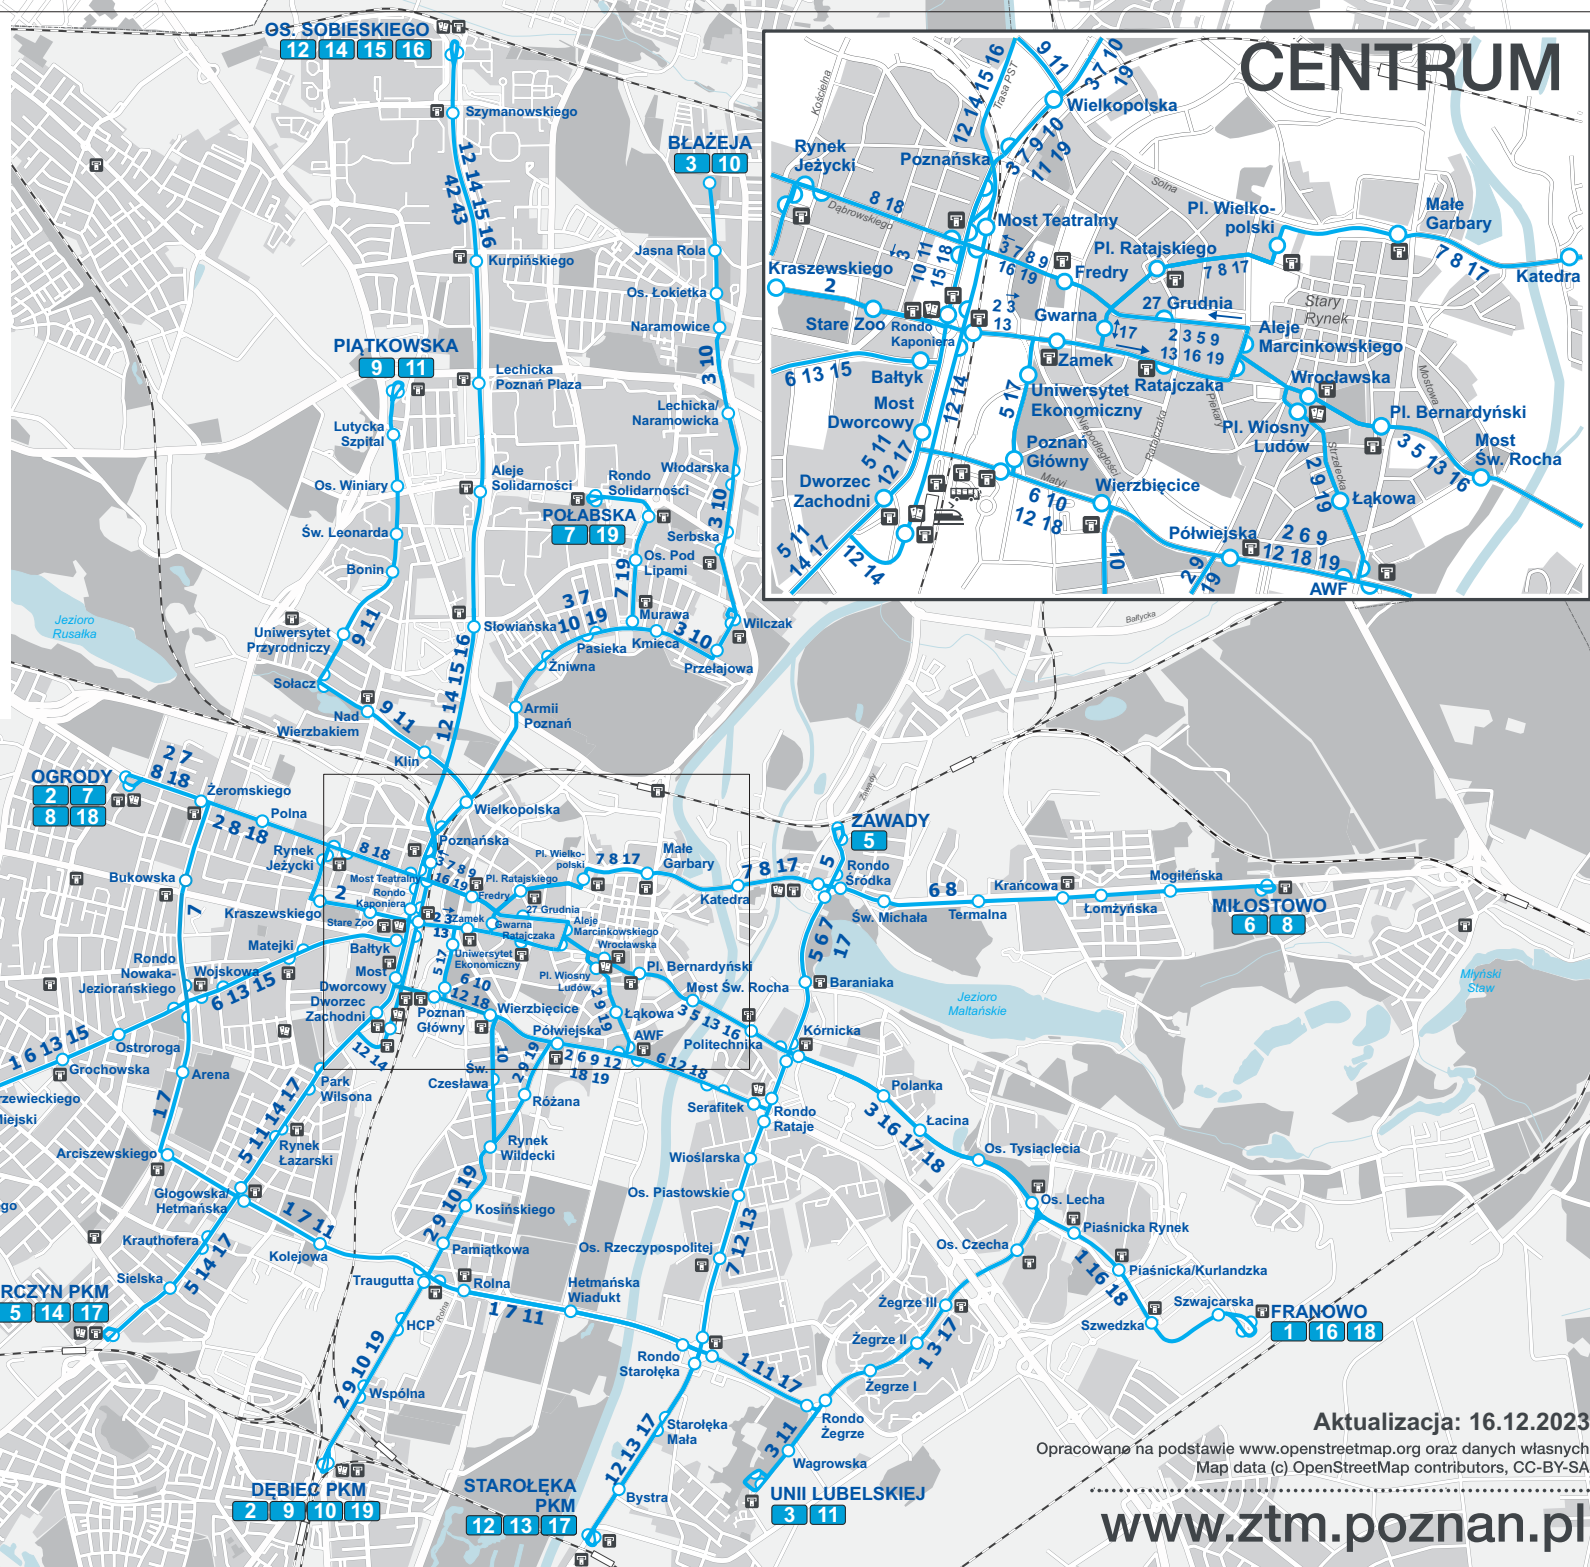

Mapa sieci tramwajowej

- 1** JUNIKOWO - FRANOWO
- 2** OGRODY - DĘBIEC PKM
- 3** BŁĄŻEJA - UNII LUBELSKIEJ
- 5** GÓRCZYN PKM - ZAWADY
- 6** BUDZISZYŃSKA - MIŁOSTOWO
- 7** OGRODY - POŁABSKA
- 8** OGRODY - MIŁOSTOWO
- 9** PIĄTKOWSKA - DĘBIEC PKM
- 10** BŁĄŻEJA - DĘBIEC PKM
- 11** PIĄTKOWSKA - UNII LUBELSKIEJ
- 12** OS. SOBIESKIEGO - STAROŁĘKA PKM
- 13** JUNIKOWO - STAROŁĘKA PKM
- 14** OS. SOBIESKIEGO - GÓRCZYN PKM
- 15** OS. SOBIESKIEGO - JUNIKOWO
- 16** OS. SOBIESKIEGO - FRANOWO
- 17** GÓRCZYN PKM - STAROŁĘKA PKM
- 18** OGRODY - FRANOWO
- 19** POŁABSKA - DĘBIEC PKM

- 9** Linia tramwajowa z przystankiem
Tram route with stop
- 911** Linia autobusowa z przystankiem
Bus route with stop
- 9 911** Przystanek końcowy (pętla)
Final stop
- Linia kolejowa ze stacją
Railway with station
- Punkt Obsługi Klienta ZTM
Customer Service Point
- Automat biletowy
Ticket machine