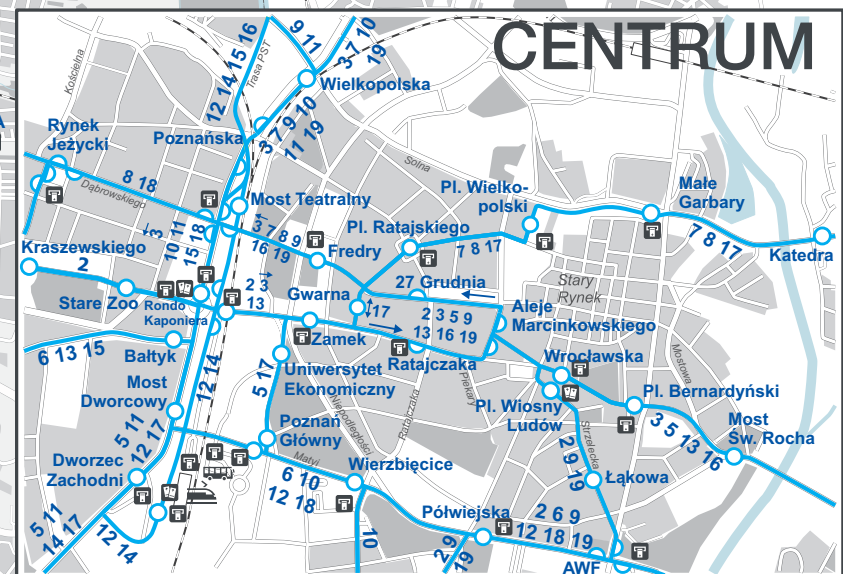

Mapa sieci tramwajowej

- 1** JUNIKOWO - FRANOWO
- 2** OGRODY - DĘBIEC PKM
- 3** BŁĄŻEJA - UNII LUBELSKIEJ
- 5** GÓRCZYN PKM - ZAWADY
- 6** BUDZISZYŃSKA - MIŁOSTOWO
- 7** OGRODY - POŁABSKA
- 8** OGRODY - MIŁOSTOWO
- 9** PIĄTKOWSKA - DĘBIEC PKM
- 10** BŁĄŻEJA - DĘBIEC PKM
- 11** PIĄTKOWSKA - UNII LUBELSKIEJ
- 12** OS. SOBIESKIEGO - STAROŁĘKA PKM
- 13** JUNIKOWO - STAROŁĘKA PKM
- 14** OS. SOBIESKIEGO - GÓRCZYN PKM
- 15** OS. SOBIESKIEGO - JUNIKOWO
- 16** OS. SOBIESKIEGO - FRANOWO
- 17** GÓRCZYN PKM - STAROŁĘKA PKM
- 18** OGRODY - FRANOWO
- 19** POŁABSKA - DĘBIEC PKM

- 9** Linia tramwajowa z przystankiem
Tram route with stop
- 911** Linia autobusowa z przystankiem
Bus route with stop
- 9 911** Przystanek końcowy (pętla)
Final stop
- Linia kolejowa ze stacją
Railway with station
- Punkt Obsługi Klienta ZTM
Customer Service Point
- Automat biletowy
Ticket machine