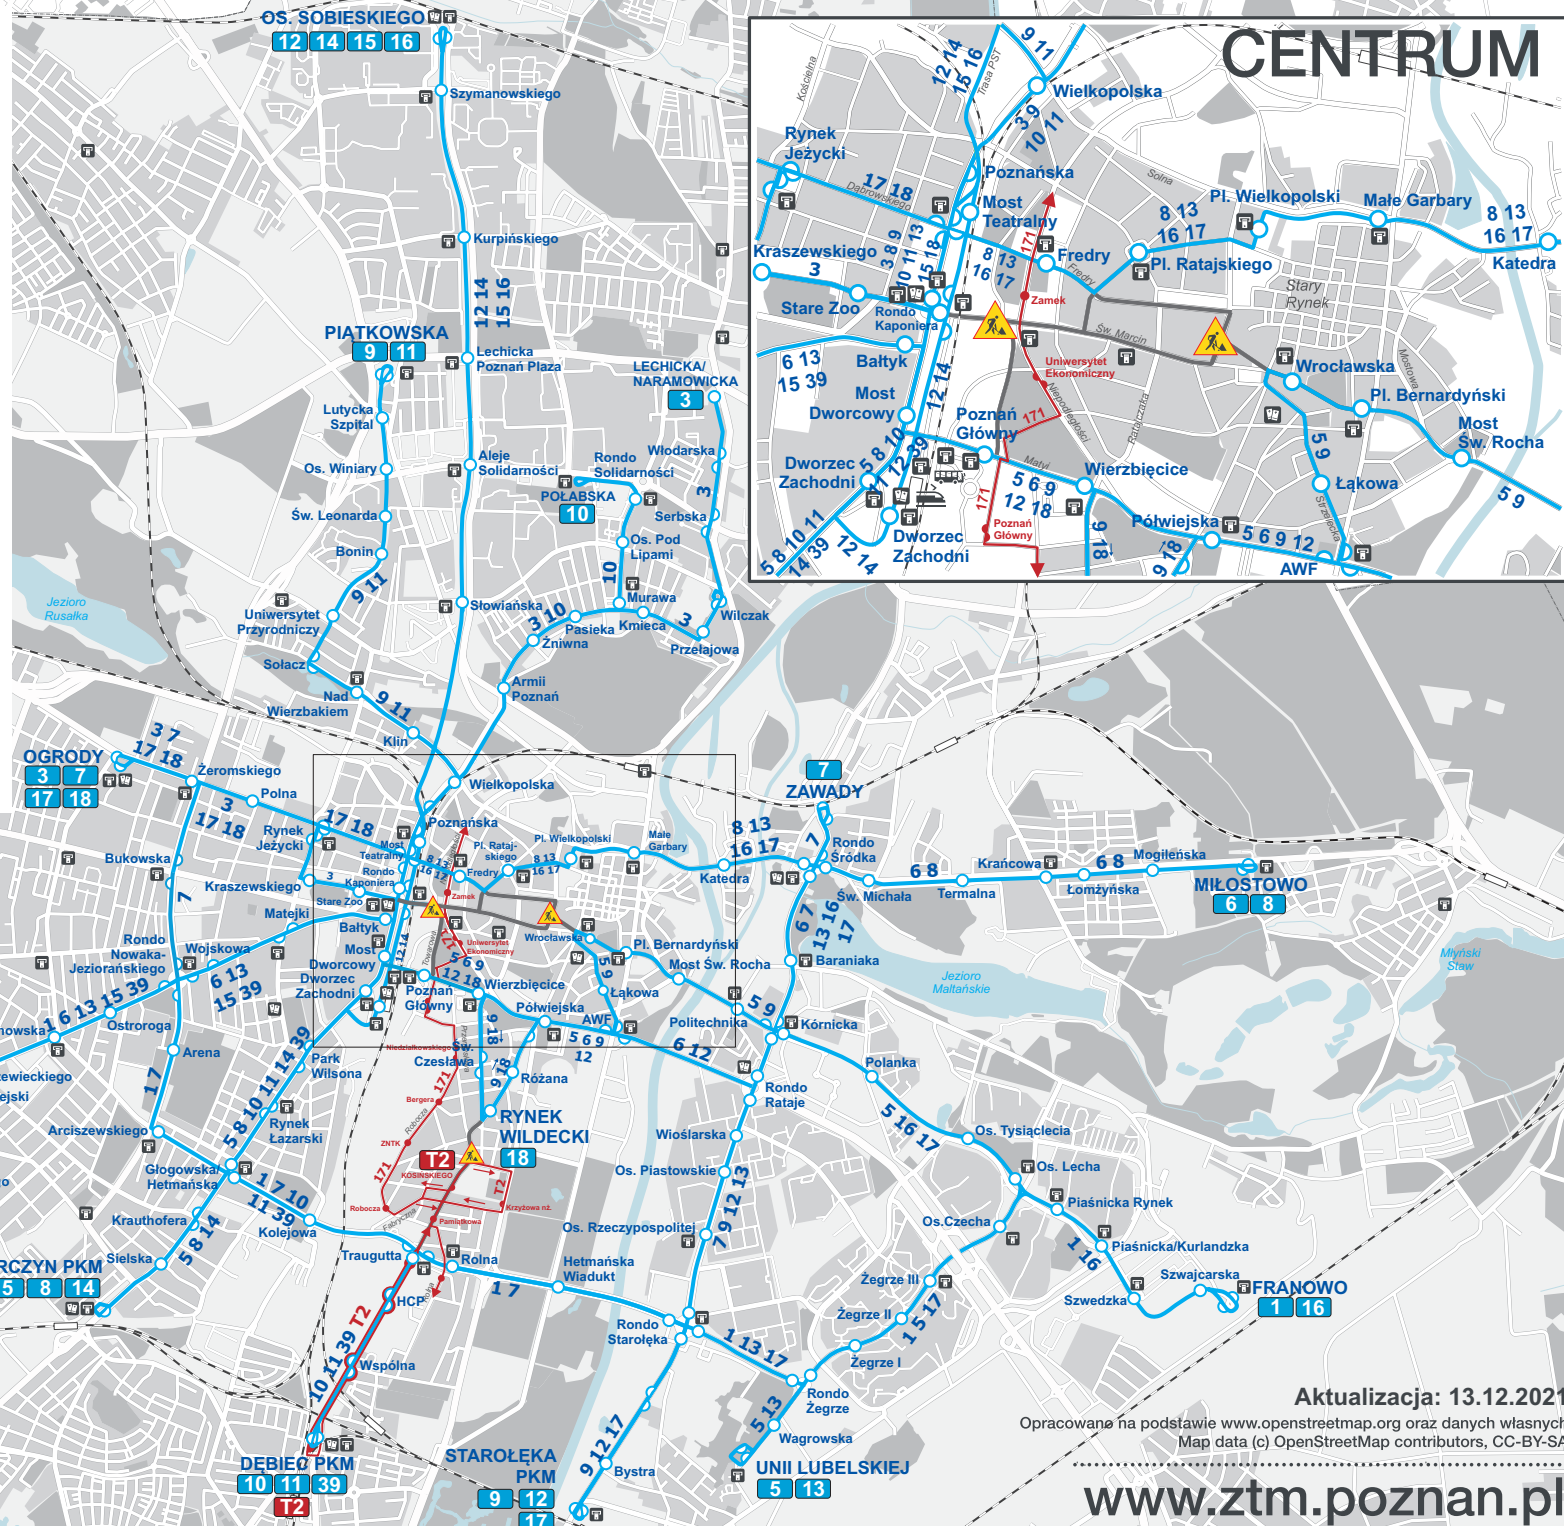

Mapa sieci tramwajowej

- 1** JUNIKOWO - FRANOWO
- 3** LECHICKA/NARAMOWICKA - OGRODY
- 5** GÓRCZYN PKM - UNII LUBELSKIEJ
- 6** JUNIKOWO - MIŁOSTOWO
- 7** OGRODY - ZAWADY
- 8** GÓRCZYN PKM - MIŁOSTOWO
- 9** PIĄTKOWSKA - RYNEK WILDECKI - STAROŁĘKA PKM
- 10** POŁABSKA - DĘBIEC PKM
- 11** PIĄTKOWSKA - DĘBIEC PKM
- 12** OS. SOBIESKIEGO - STAROŁĘKA PKM
- 13** JUNIKOWO - UNII LUBELSKIEJ
- 14** OS. SOBIESKIEGO - GÓRCZYN PKM
- 15** OS. SOBIESKIEGO - BUDZISZYŃSKA
- 16** OS. SOBIESKIEGO - FRANOWO
- 17** OGRODY - STAROŁĘKA PKM
- 18** OGRODY - RYNEK WILDECKI
- 39** JUNIKOWO - DĘBIEC PKM
- T2** KOSIŃSKIEGO - DĘBIEC PKM

Uwaga: W związku z uszkodzeniem sieci trakcyjnej na ul. Grunwaldzkiej, trasy linii tramwajowych nr 1, 6, 13 i 39 zostały skrócone do pętli Budziszyska.
Na odcinku Rondo Skubiszewskiego-Junikowo kursują autobusy linii nr 177 i 727 oraz autobusy "za tramwaj".

- Linia tramwajowa z przystankiem
Tram route with stop
- Linia autobusowa z przystankiem
Bus route with stop
- Przystanek końcowy (pętla)
Final stop
- Linia kolejowa ze stacją
Railway with station
- Punkt Obsługi Klienta ZTM
Customer Service Point
- Automat biletowy
Ticket machine