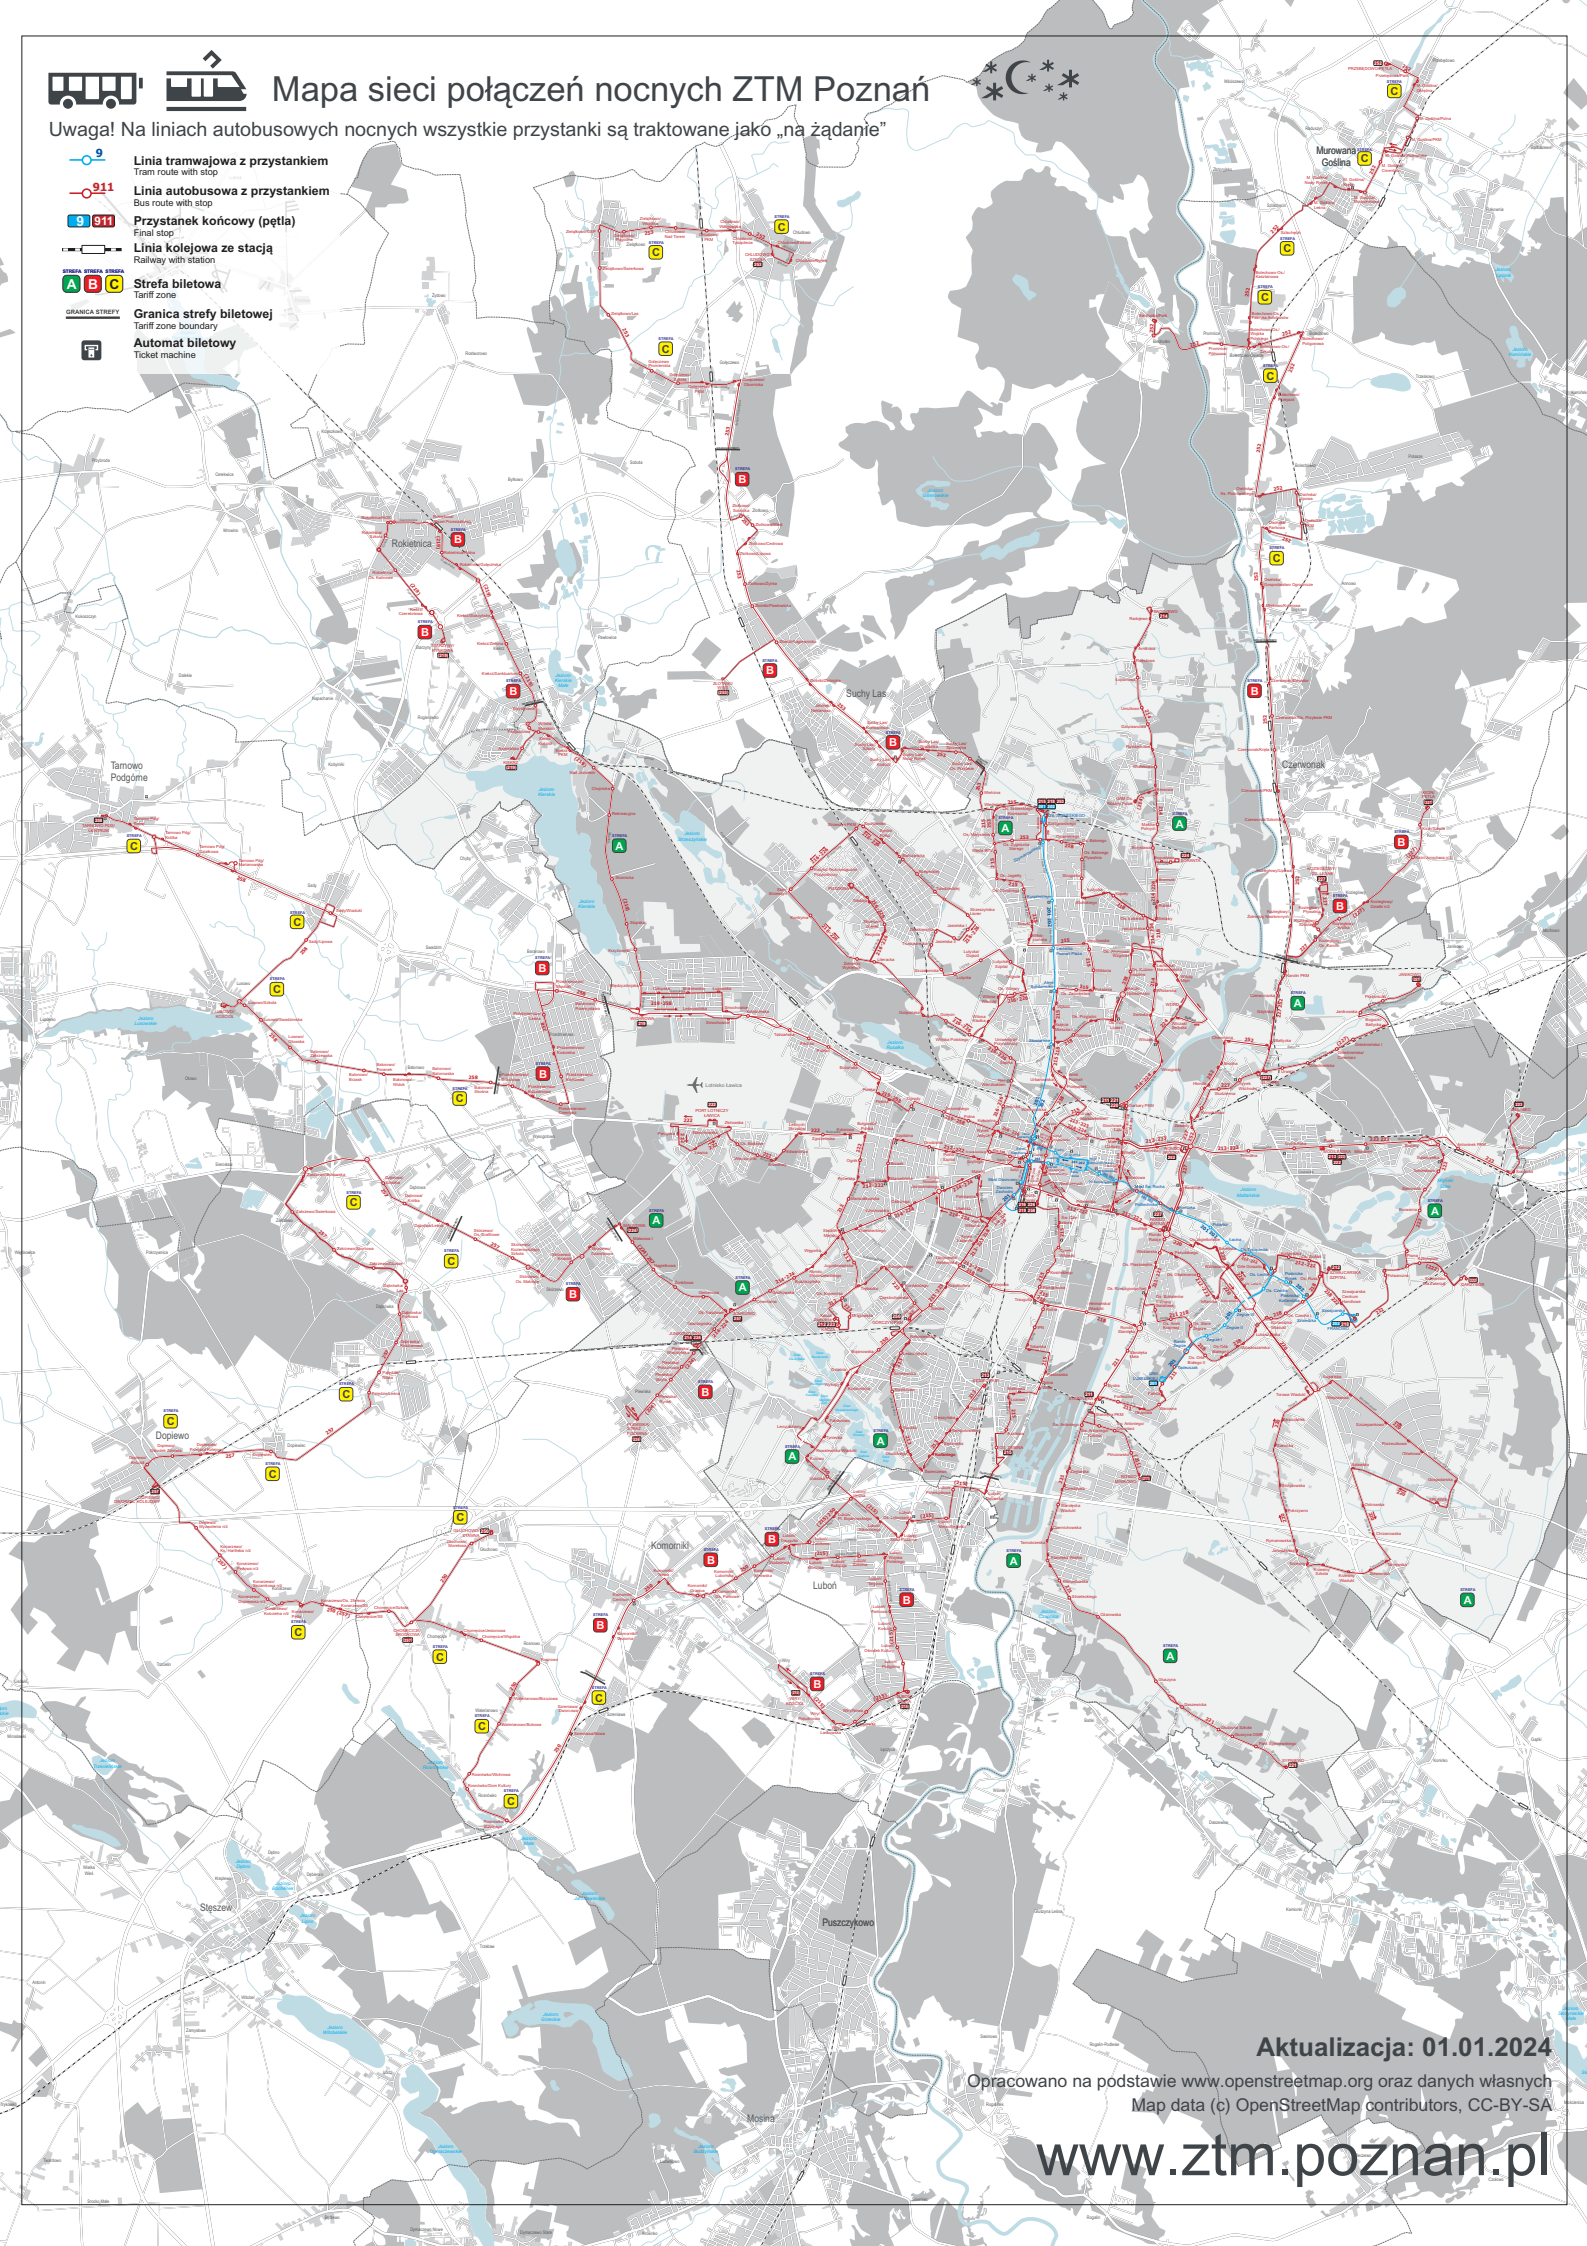

Mapa sieci połączeń nocnych ZTM Poznań

Uwaga! Na liniach autobusowych nocnych wszystkie przystanki są traktowane jako „na żądanie”

- Linia tramwajowa z przystankiem
Tram route with stop
- Linia autobusowa z przystankiem
Bus route with stop
- Przystanek końcowy (pętla)
Final stop
- Linia kolejowa ze stacją
Railway with station
- Strefa biletowa
Tariff zone
- Granica strefy biletowej
Tariff zone boundary
- Automat biletowy
Ticket machine

Aktualizacja: 01.01.2024

Opracowano na podstawie www.openstreetmap.org oraz danych własnych
Map data (c) OpenStreetMap contributors, CC-BY-SA

www.ztm.poznan.pl