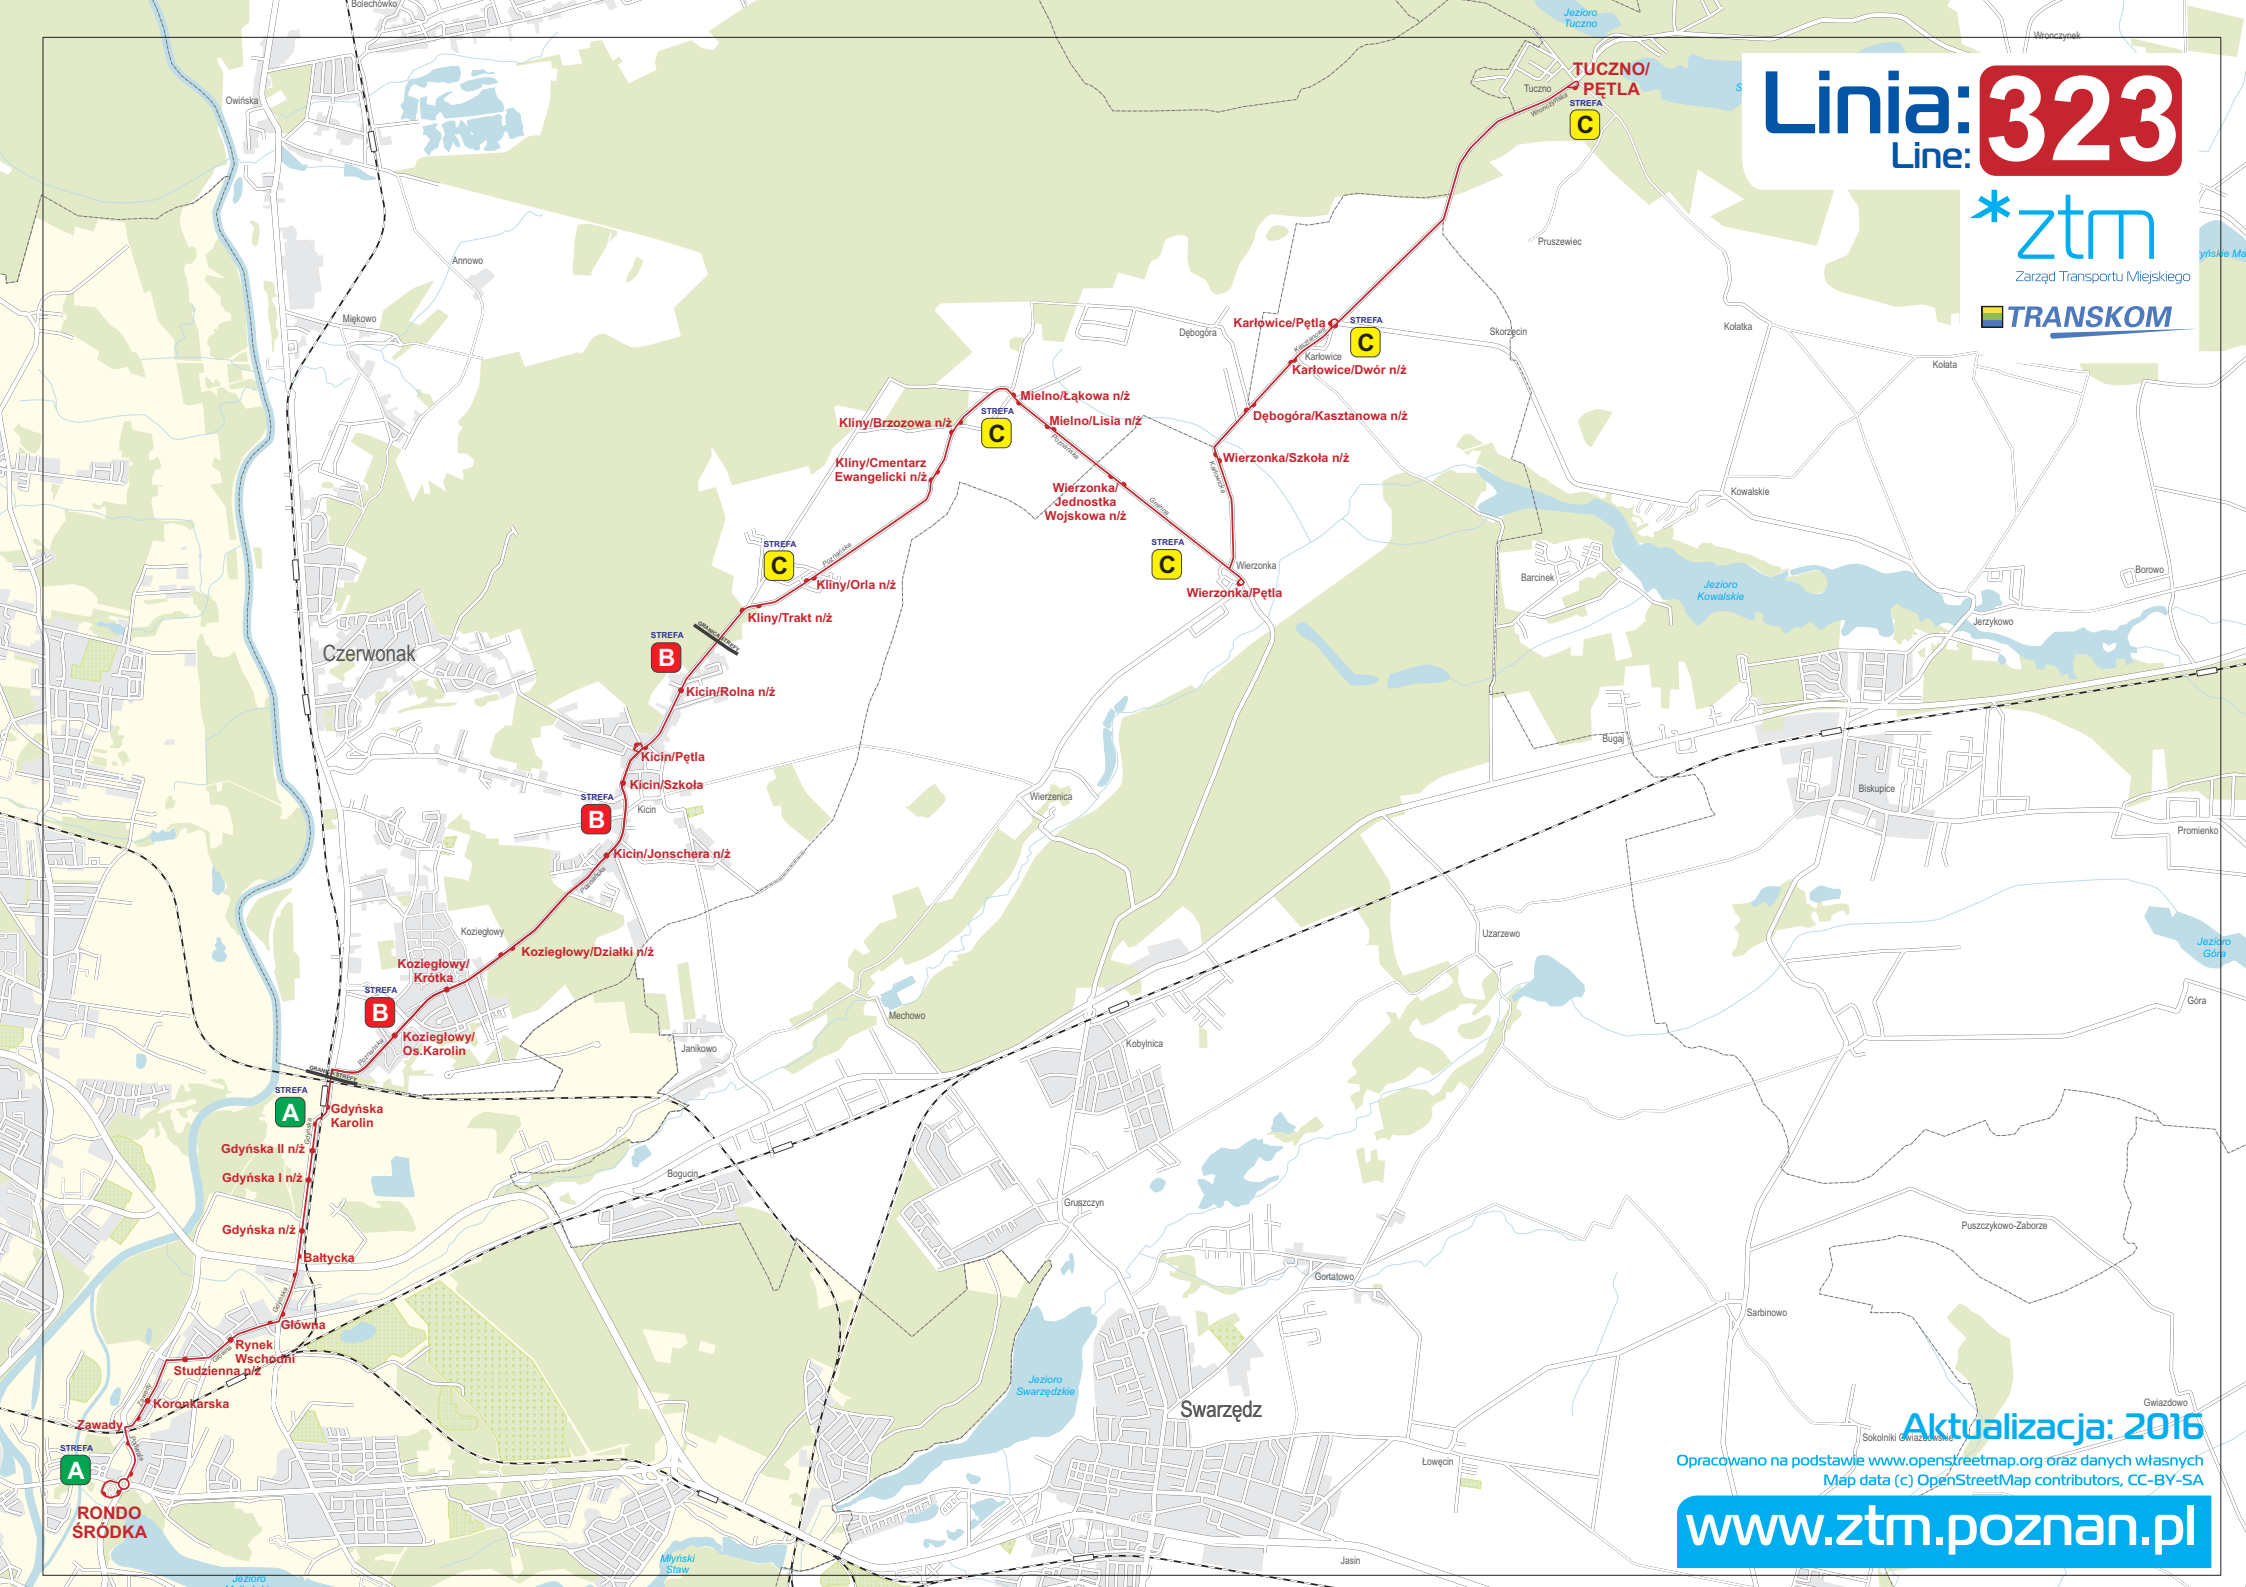

# Linia: 323

Line:

Aktualizacja: 2016

Opracowano na podstawie [www.openstreetmap.org](http://www.openstreetmap.org) oraz danych własnych  
Map data (c) OpenStreetMap contributors, CC-BY-SA

[www.ztm.poznan.pl](http://www.ztm.poznan.pl)