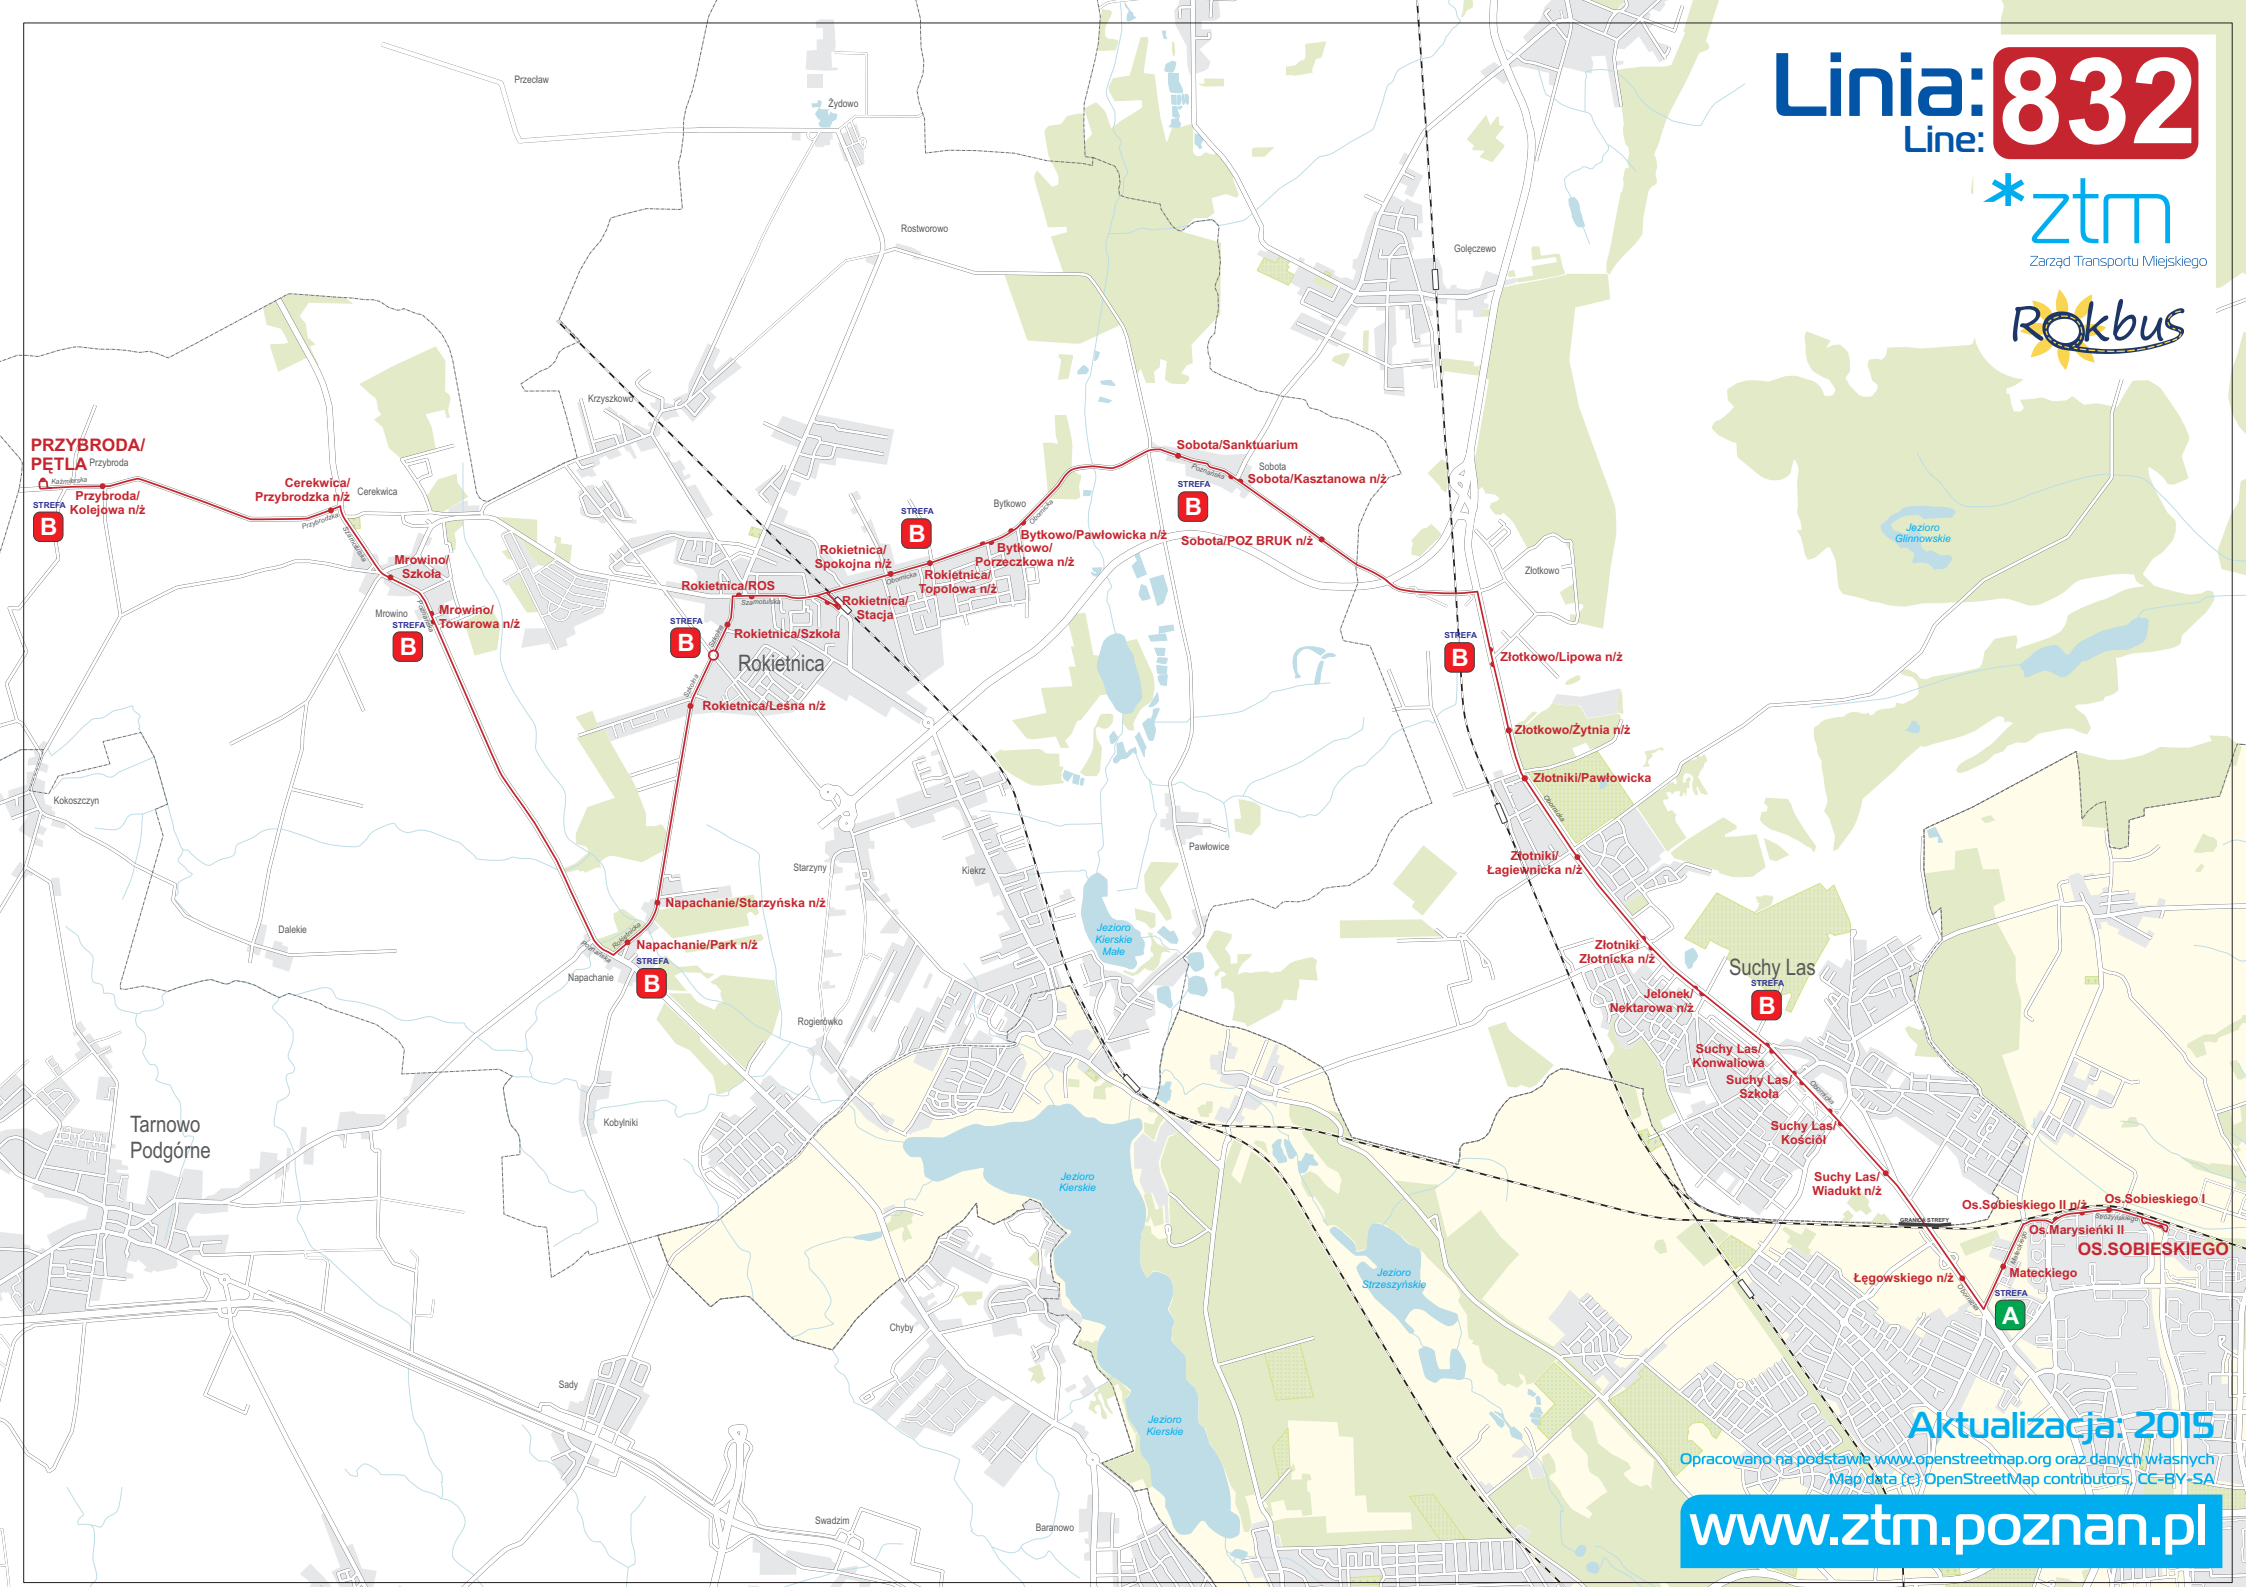

Linia: 832

Line:

832

Zarząd Transportu Miejskiego

Aktualizacja: 2015
Opracowano na podstawie www.openstreetmap.org oraz danych własnych
Map data (c) OpenStreetMap contributors, CC-BY-SA

www.ztm.poznan.pl