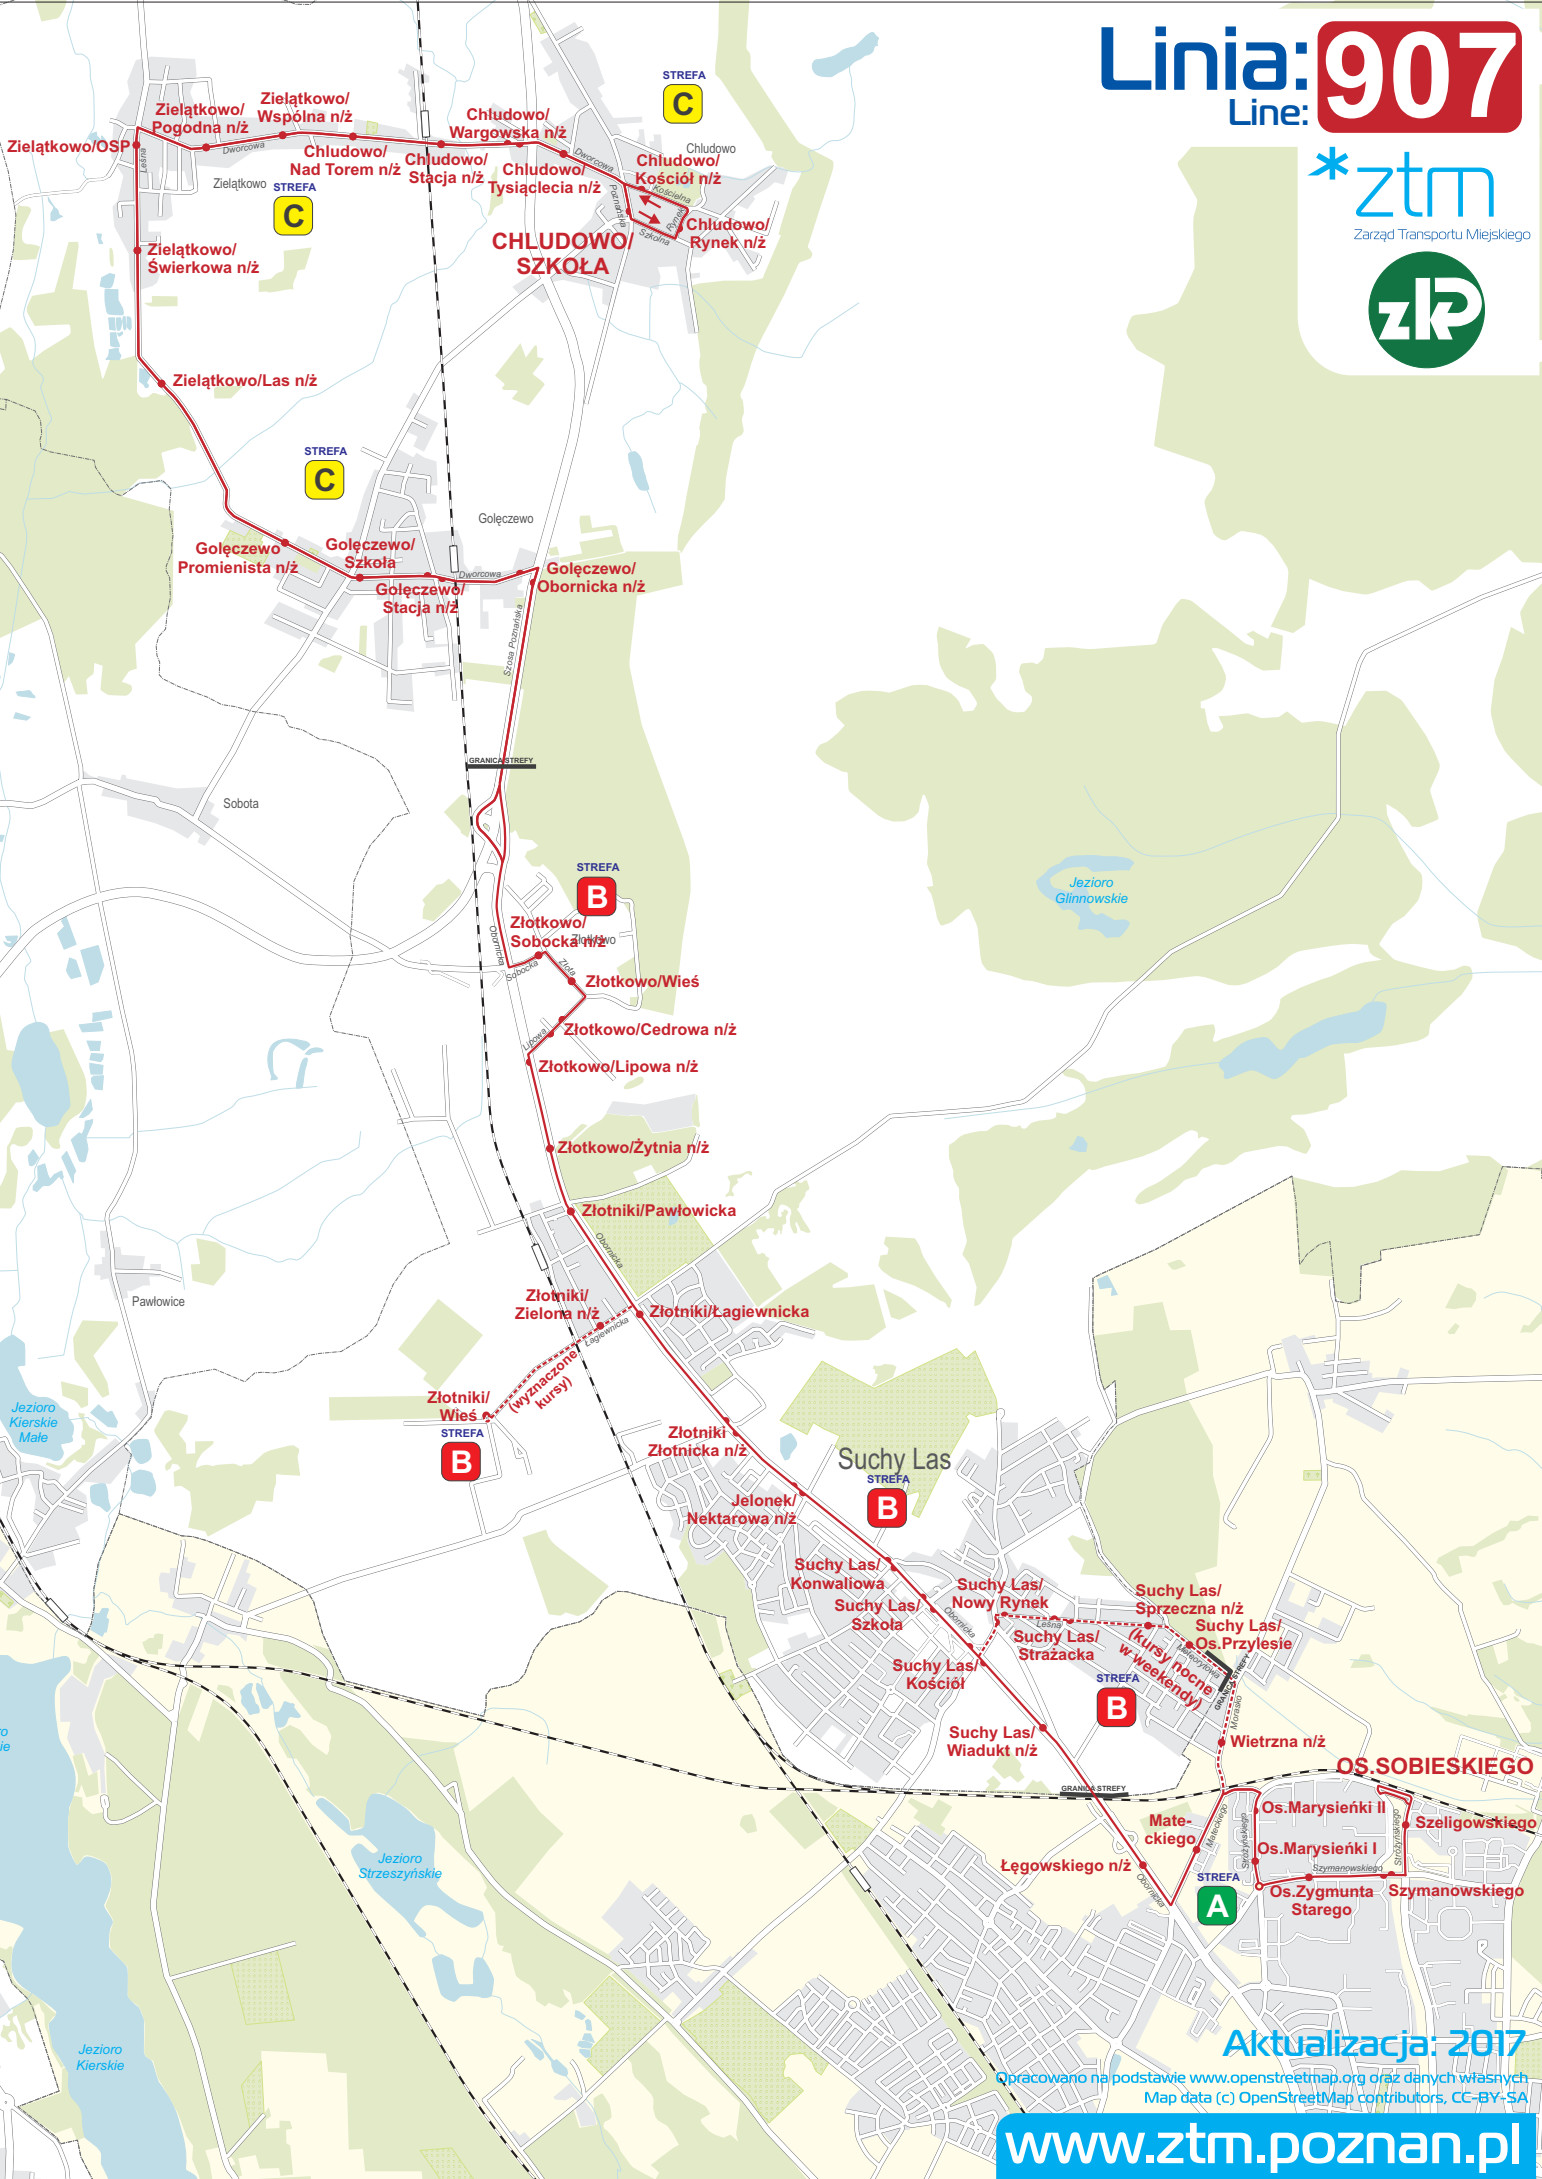

# Linia: 907

Line:

# 907

\* ztm

Zarząd Transportu Miejskiego

Aktualizacja: 2017

Opracowano na podstawie [www.openstreetmap.org](http://www.openstreetmap.org) oraz danych własnych  
Map data (c) OpenStreetMap contributors, CC-BY-SA