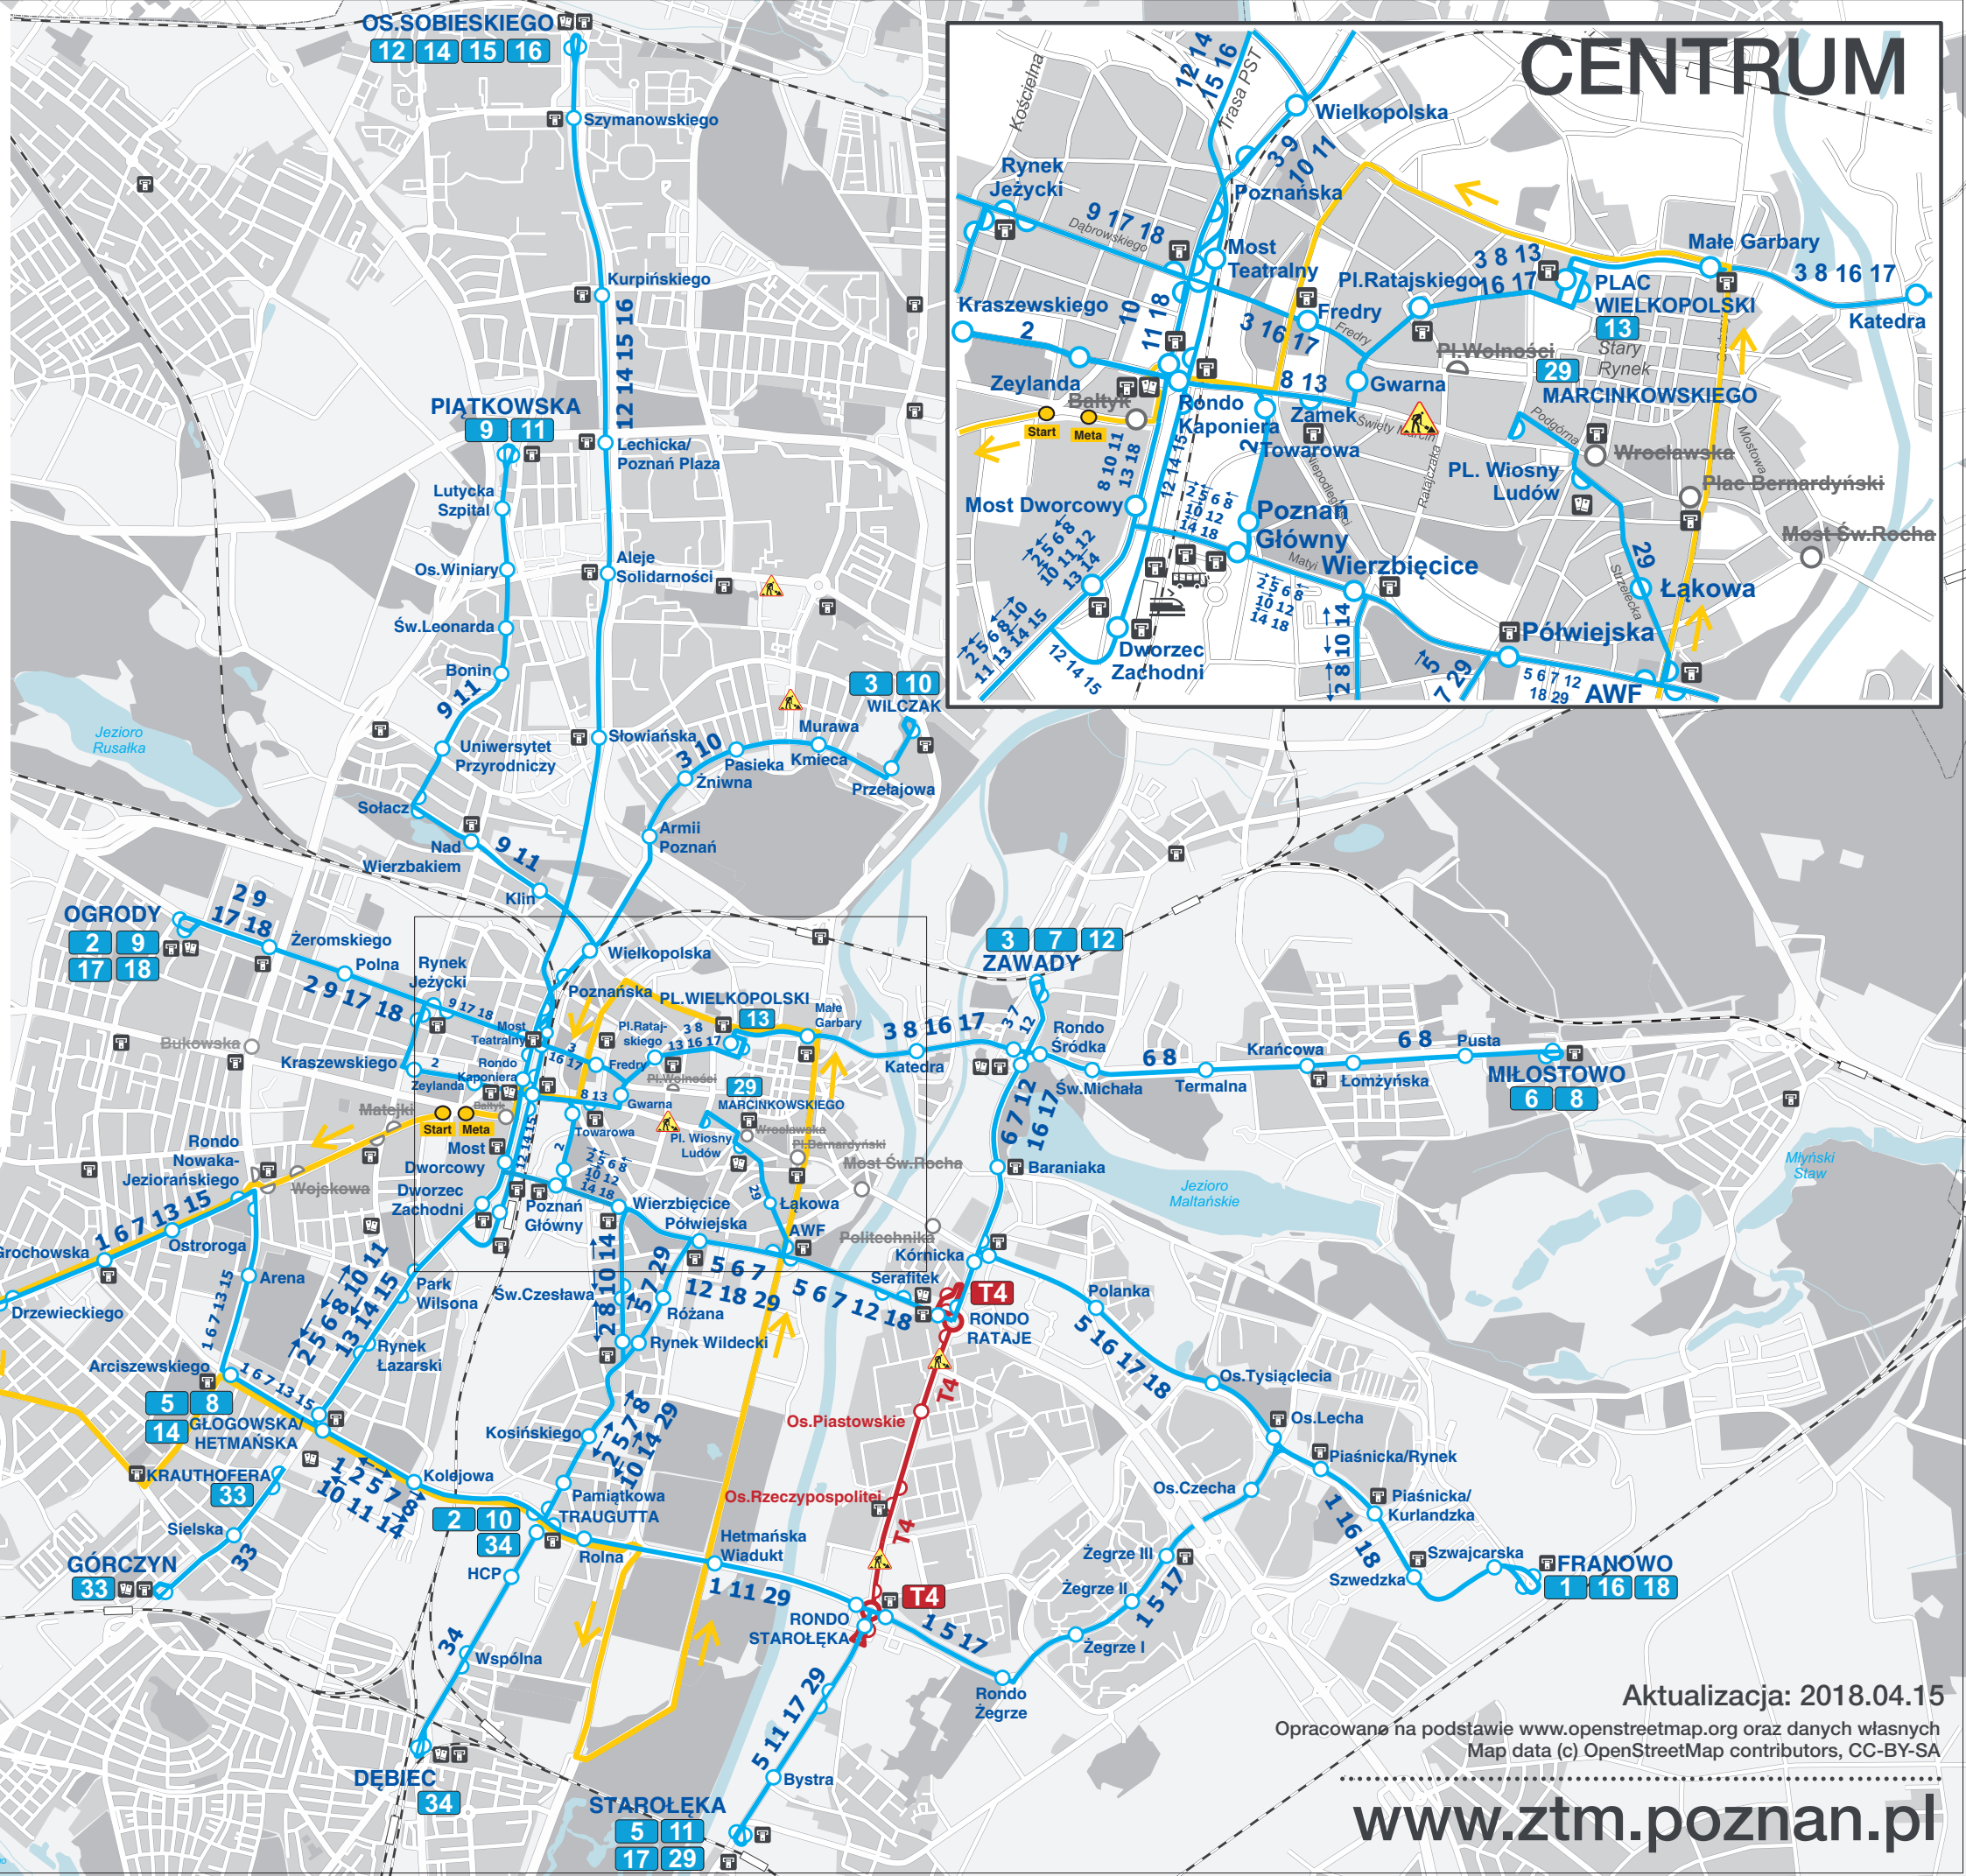

Mapa sieci tramwajowej

- 1** JUNIKOWO - FRANOWO
- 2** OGRODY - TRAUGUTTA
- 3** WILCZAK - ZAWADY
- 4** NIE KURSUJE
- 5** GŁOGOWSKA/HETMAŃSKA - STAROŁĘKA
- 6** MIŁOSTOWO - JUNIKOWO
- 7** ZAWADY - JUNIKOWO
- 8** MIŁOSTOWO - GŁOGOWSKA/HETMAŃSKA
- 9** PIĄTKOWSKA - OGRODY
- 10** WILCZAK - TRAUGUTTA
- 11** PIĄTKOWSKA - STAROŁĘKA
- 12** OS.SOBIESKIEGO - ZAWADY
- 13** PLAC WIELKOPOLSKI - JUNIKOWO
- 14** OS.SOBIESKIEGO - GŁOGOWSKA/HETMAŃSKA
- 15** OS.SOBIESKIEGO - BUDZISZYŃSKA
- 16** OS.SOBIESKIEGO - FRANOWO
- 17** OGRODY - STAROŁĘKA
- 18** FRANOWO - OGRODY
- 23** NIE KURSUJE
- 29** STAROŁĘKA - MARCINKOWSKIEGO
- 33** GÓRCZYN - KRAUTHOFERA
- 34** DĘBIEC - TRAUGUTTA
- T4** RONDO RATAJE - RONDO STAROŁĘKA

- Linia tramwajowa z przystankiem
Tram route with stop
- Linia autobusowa z przystankiem
Bus route with stop
- Przystanek końcowy (pętla)
Final stop
- Linia kolejowa ze stacją
Railway with station
- Punkt Obsługi Klienta ZTM
Customer Service Point
- Automat biletowy
Ticket machine

Aktualizacja: 2018.04.15
Opracowano na podstawie www.openstreetmap.org oraz danych własnych
Map data (c) OpenStreetMap contributors, CC-BY-SA