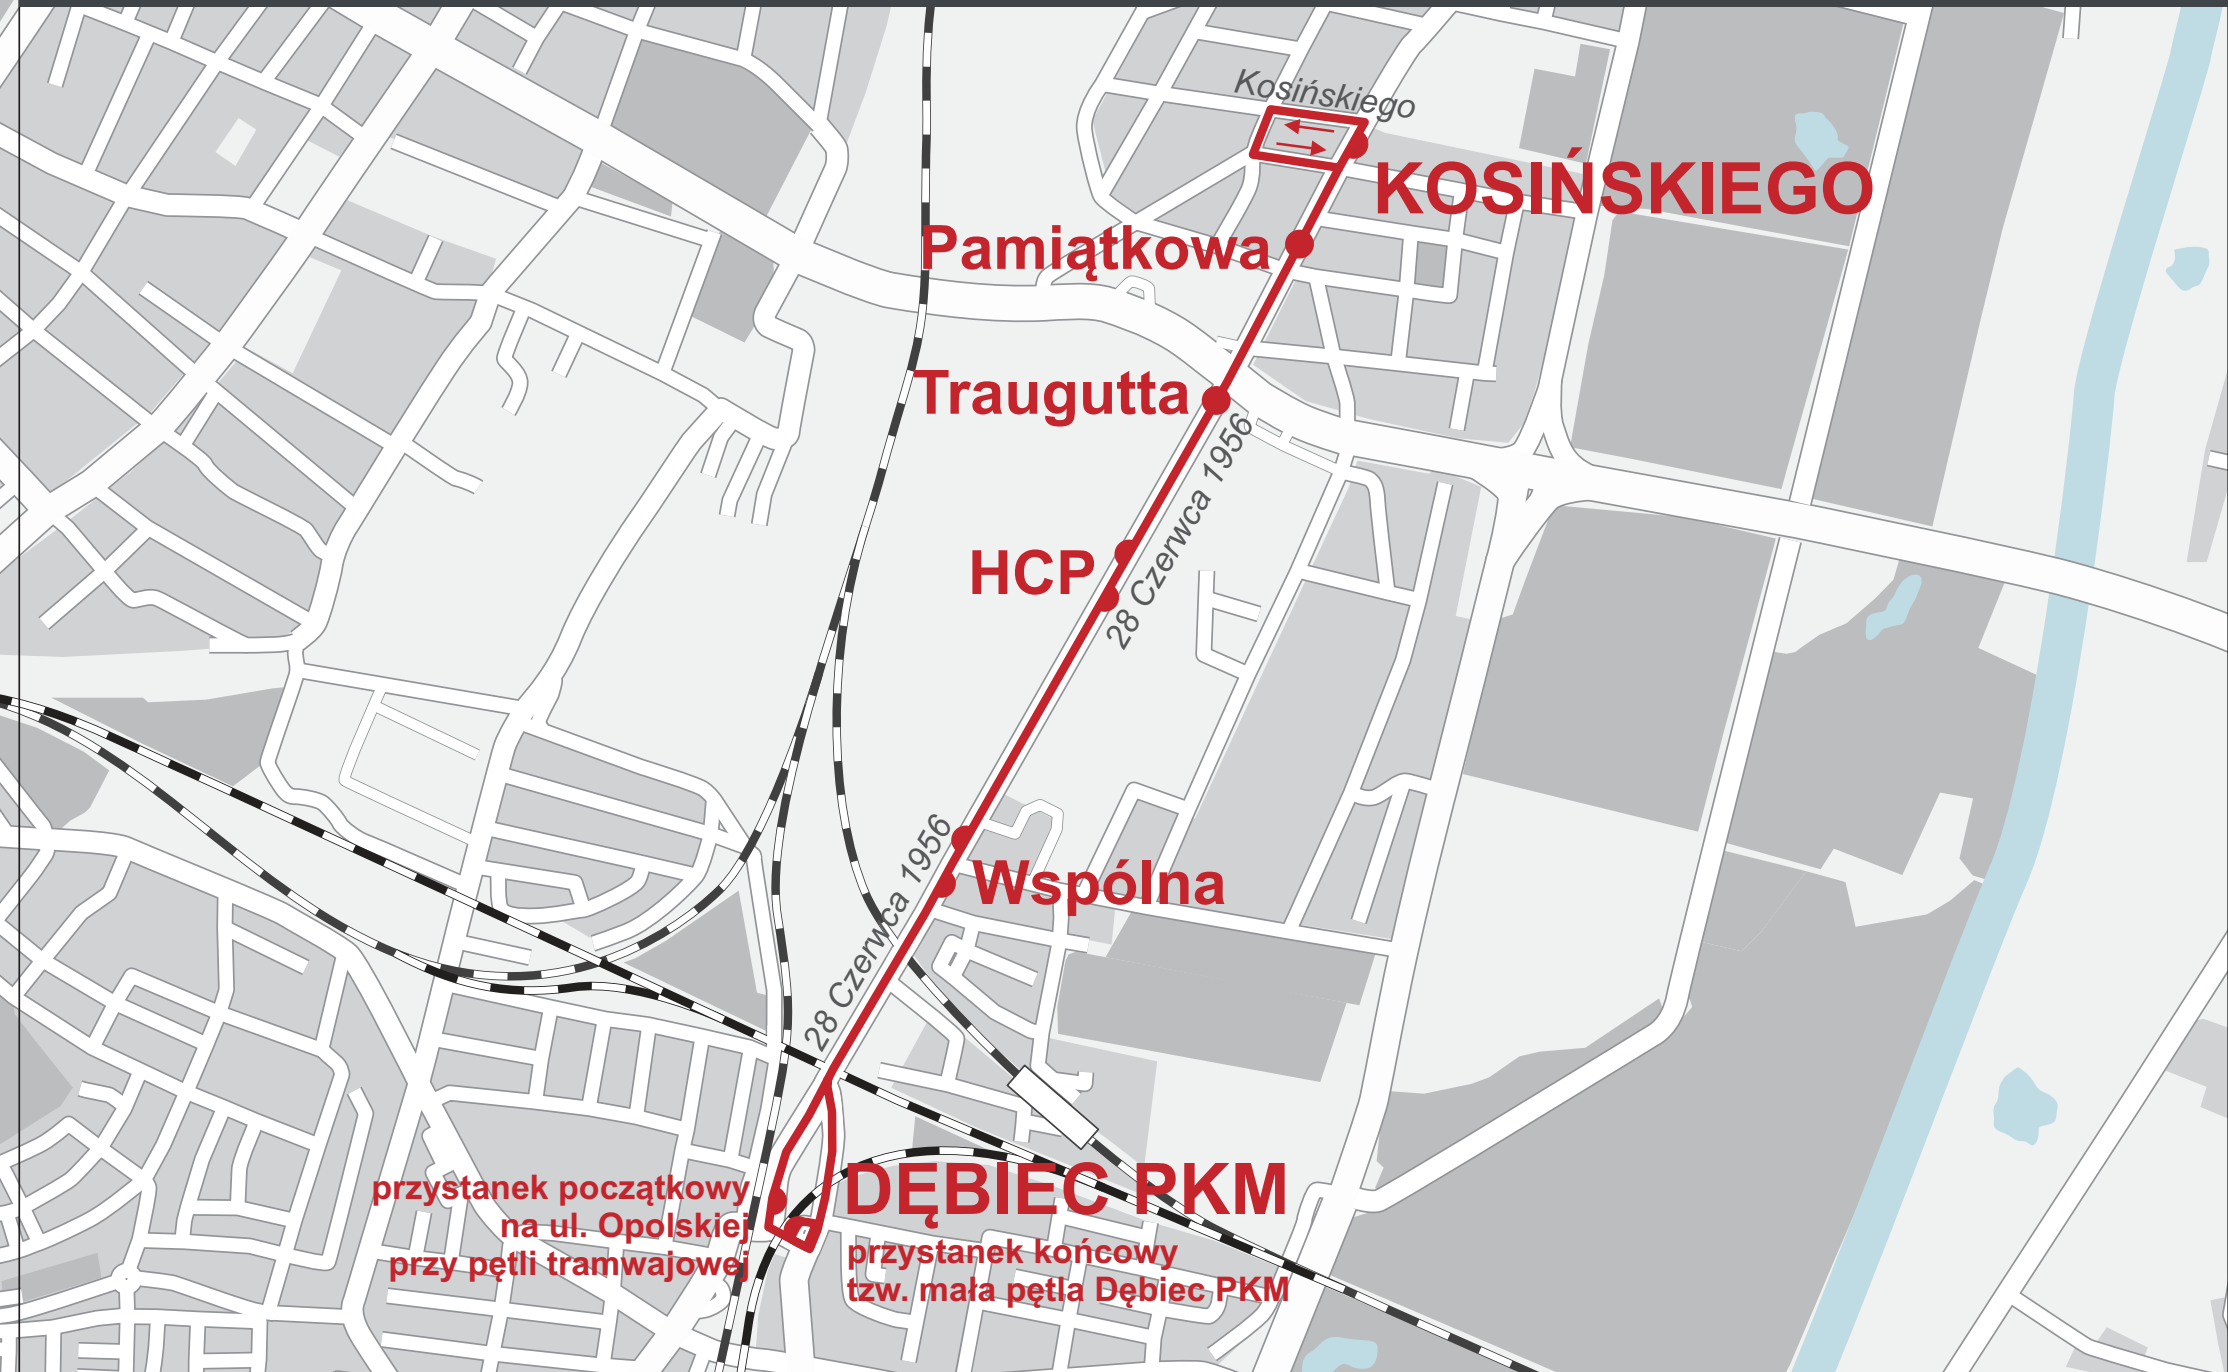

T2

*ztm

przystanek początkowy
na ul. Opolskiej
przy pętli tramwajowej

DEBIEC PKM
przystanek końcowy
tzw. mała pętla Dębiec PKM