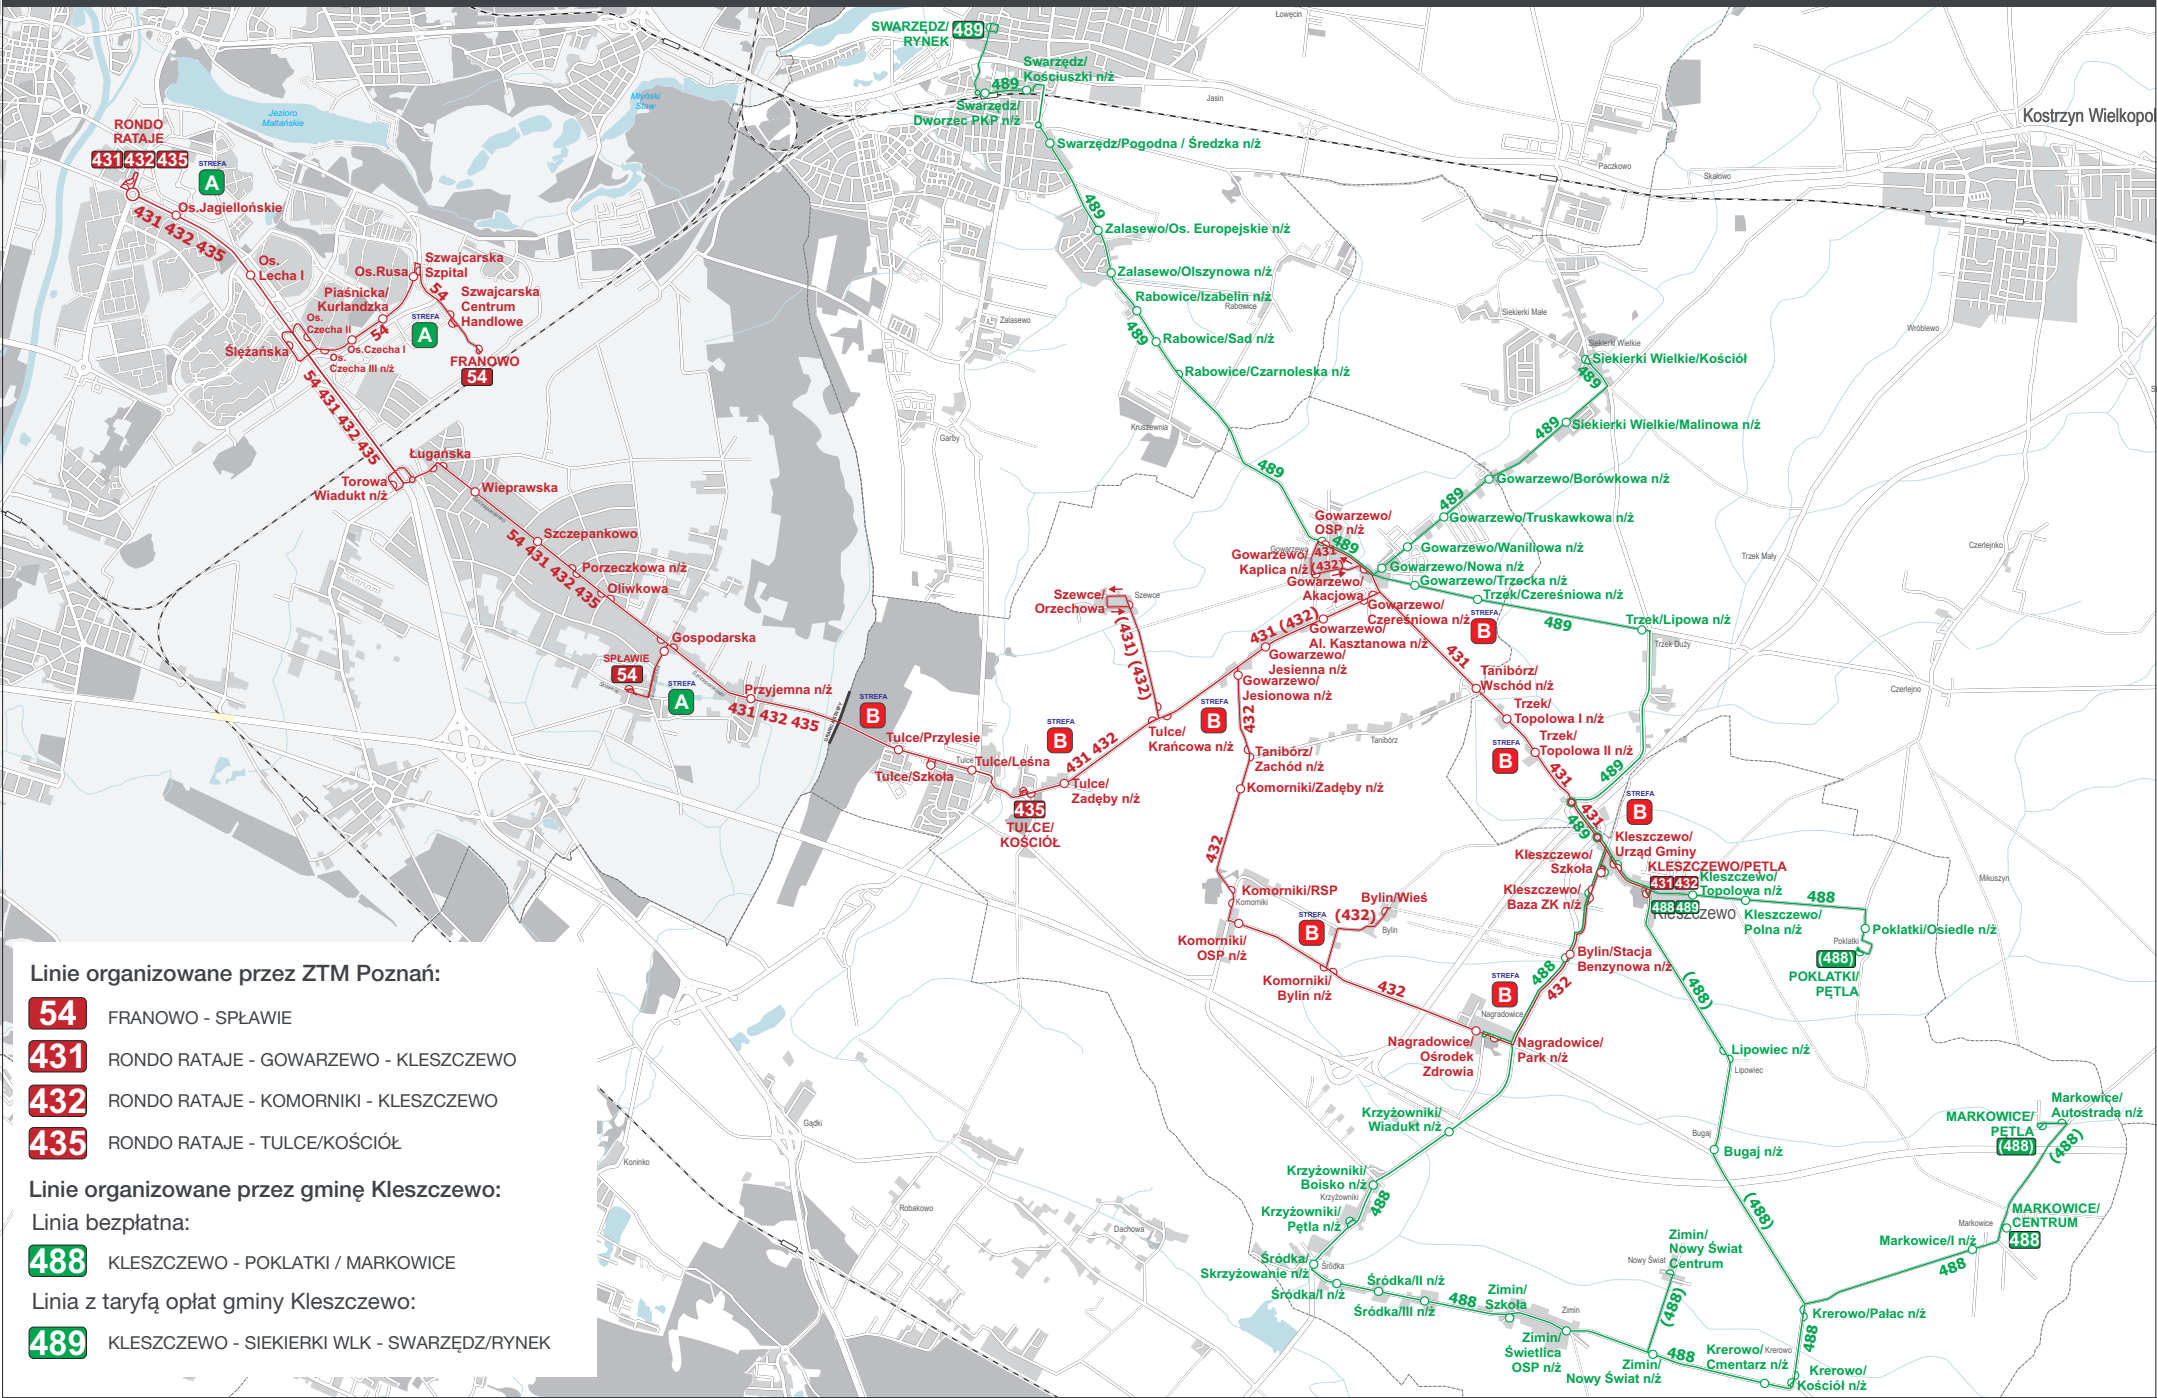

Integracja transportu publicznego Miasta Poznania i Gminy Kleszczewo

Linie organizowane przez ZTM Poznań:

- 54** FRANOWO - SPŁAWIE
- 431** RONDO RATAJE - GOWARZEWO - KLESZCZEWO
- 432** RONDO RATAJE - KOMORNIKI - KLESZCZEWO
- 435** RONDO RATAJE - TULCE/KOŚCIÓŁ

Linie organizowane przez gminę Kleszczewo:

Linia bezpłatna:

- 488** KLESZCZEWO - POKLATKI / MARKOWICE

Linia z taryfą opłat gminy Kleszczewo:

- 489** KLESZCZEWO - SIEKIERKI WLK - SWARZĘDZ/RYNEK