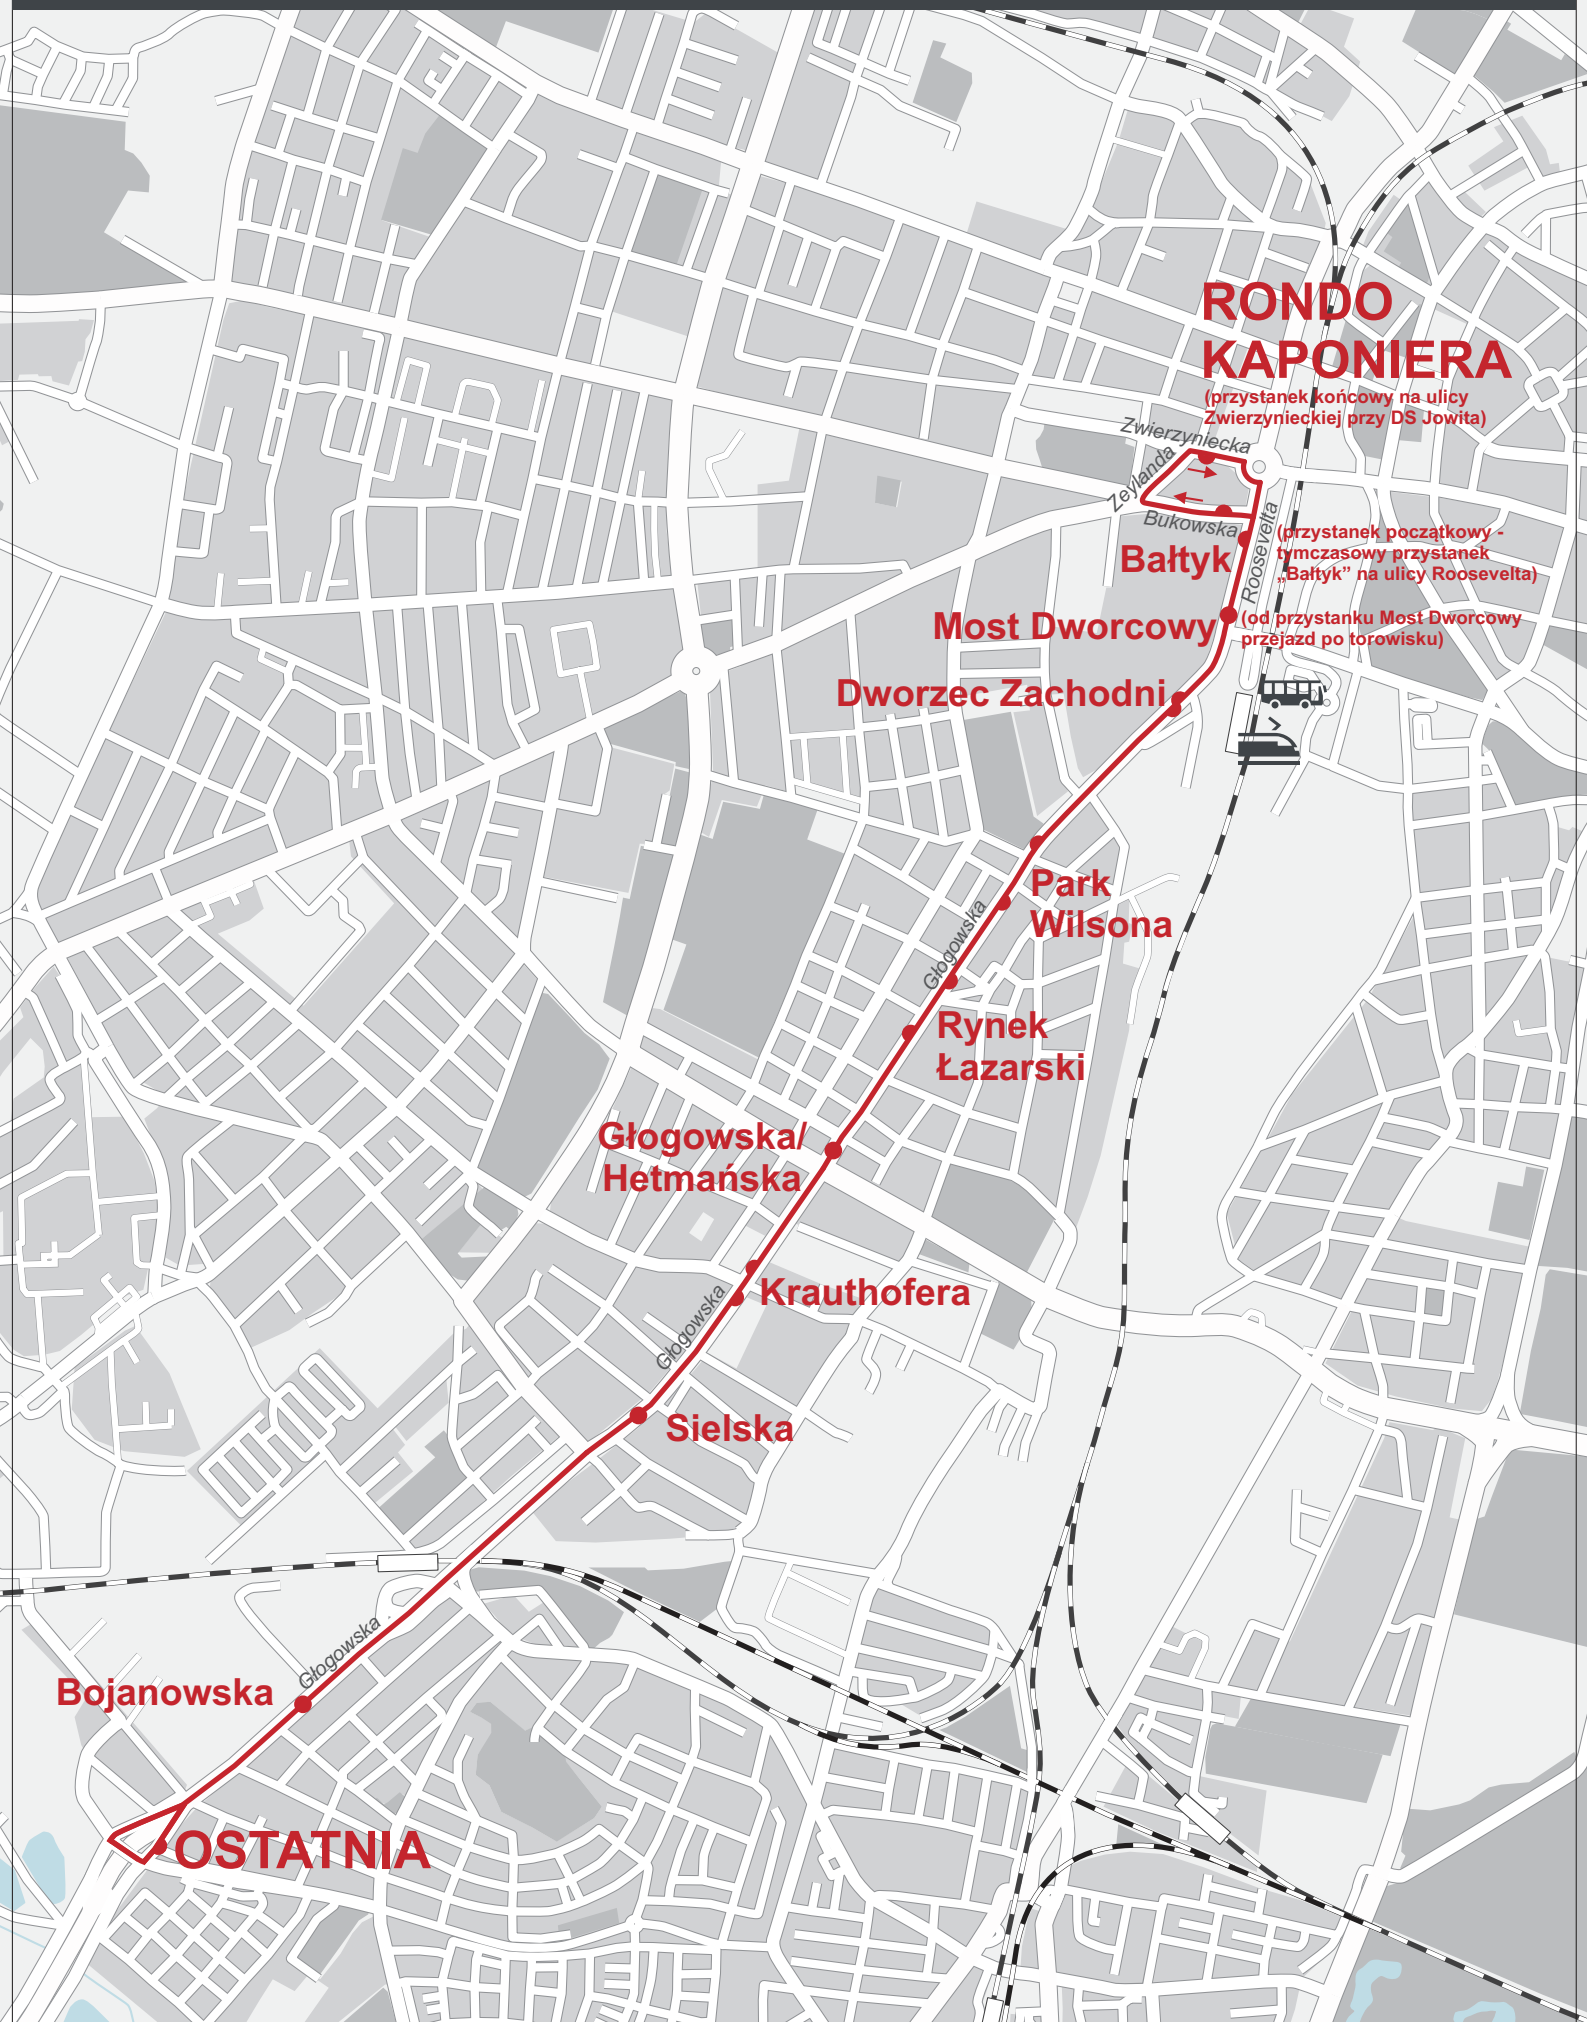

T5

*ztm

RONDO KAPONIERA

(przystanek końcowy na ulicy Zwierzynieckiej przy DS Jowita)

Bałtyk

(przystanek początkowy - tymczasowy przystanek „Bałtyk” na ulicy Roosevelta)

Most Dworcowy

(od przystanku Most Dworcowy przejazd po torowisku)

Dworzec Zachodni

Park Wilsona

Rynek Łazarski

Głogowska/Hetmańska

Krauthofera

Sielska

Bojanowska

OSTATNIA