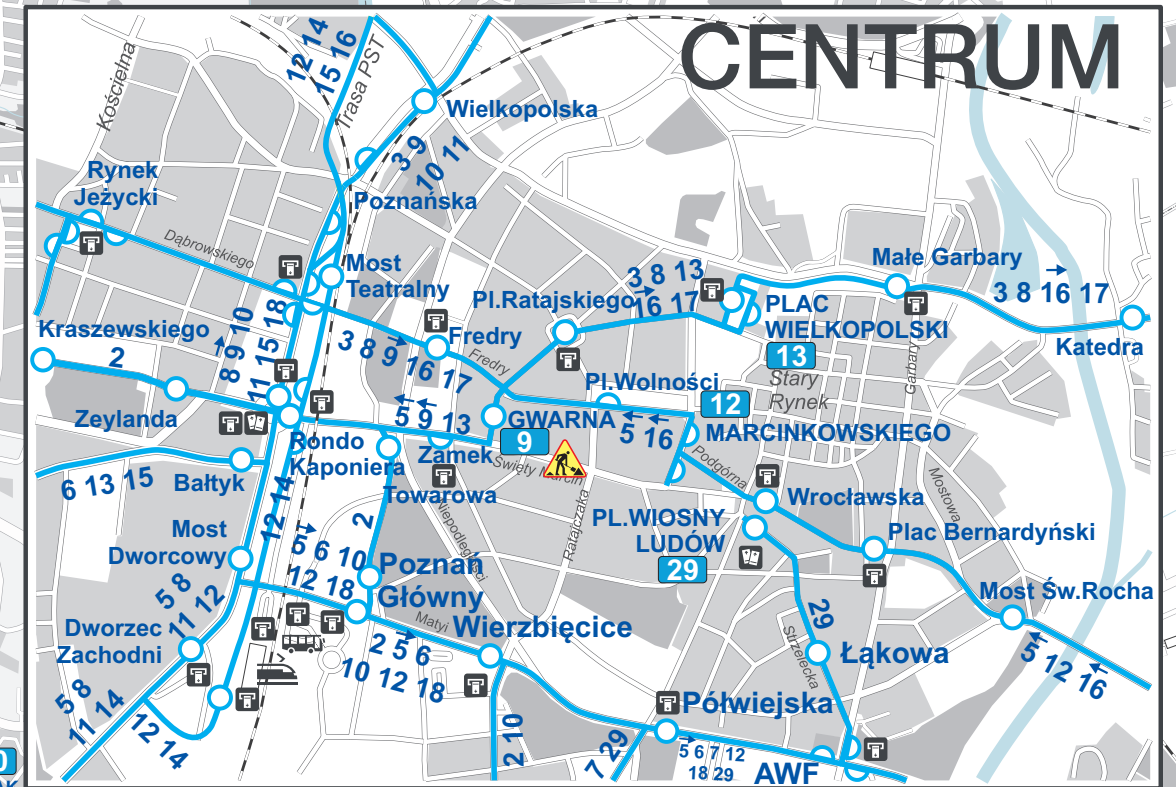

Mapa sieci tramwajowej

- 1** JUNIKOWO - FRANOWO
- 2** OGRODY - DĘBIEC
- 3** WILCZAK - ZAWADY
- 4** NIE KURSUJE
- 5** GÓRCZYN - STAROŁĘKA
- 6** MIŁOSTOWO - JUNIKOWO
- 7** ZAWADY - OGRODY
- 8** MIŁOSTOWO - GÓRCZYN
- 9** PIĄTKOWSKA - GWARNA
- 10** WILCZAK - DĘBIEC
- 11** PIĄTKOWSKA - STAROŁĘKA
- 12** OS.SOBIESKIEGO - MARCINKOWSKIEGO
- 13** PLAC WIELKOPOLSKI - JUNIKOWO
- 14** OS.SOBIESKIEGO - GÓRCZYN
- 15** OS.SOBIESKIEGO - BUDZISZYŃSKA
- 16** OS.SOBIESKIEGO - FRANOWO
- 17** OGRODY - STAROŁĘKA
- 18** FRANOWO - OGRODY
- 23** NIE KURSUJE
- 29** DĘBIEC - PLAC WIOSNY LUDÓW
- T4** RONDO RATAJE - RONDO STAROŁĘKA

Aktualizacja: 2018.04.03

Opracowano na podstawie www.openstreetmap.org oraz danych własnych
Map data (c) OpenStreetMap contributors, CC-BY-SA

www.ztm.poznan.pl