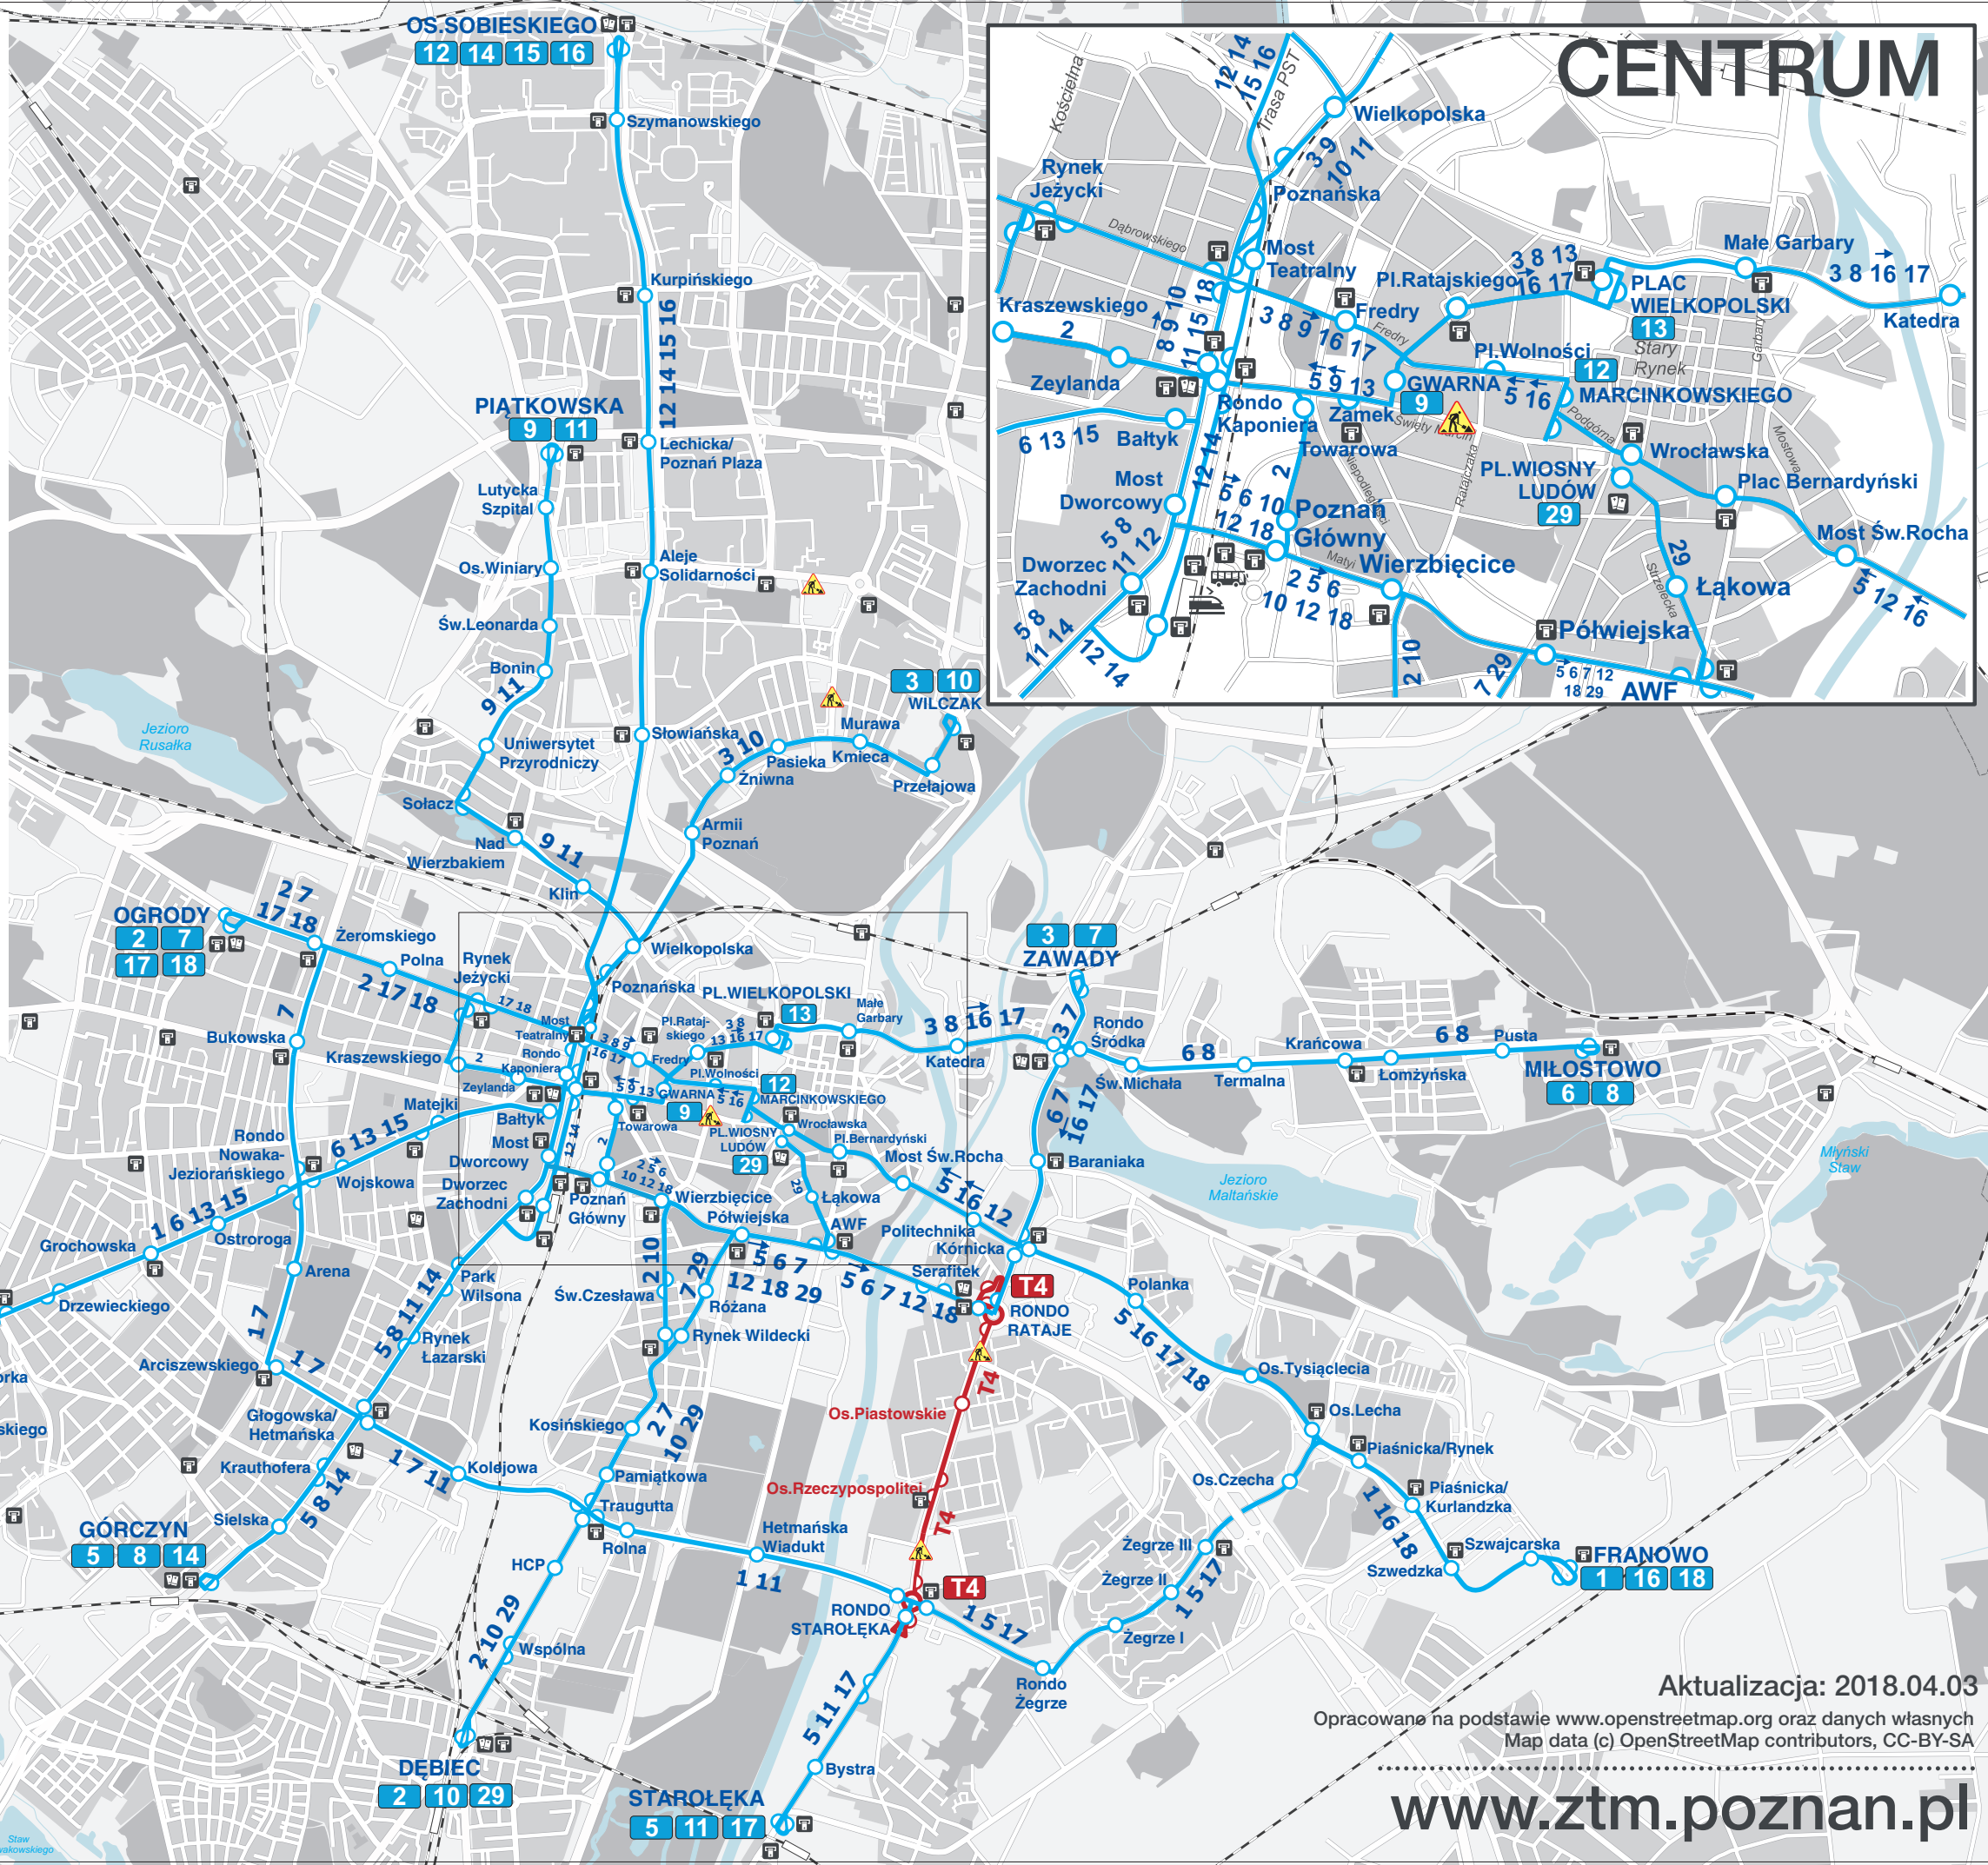

Mapa sieci tramwajowej

- 1** JUNIKOWO - FRANOWO
- 2** OGRODY - DĘBIEC
- 3** WILCZAK - ZAWADY
- 4** NIE KURSUJE
- 5** GÓRCZYN - STAROŁĘKA
- 6** MIŁOSTOWO - JUNIKOWO
- 7** ZAWADY - OGRODY
- 8** MIŁOSTOWO - GÓRCZYN
- 9** PIĄTKOWSKA - GWARNA
- 10** WILCZAK - DĘBIEC
- 11** PIĄTKOWSKA - STAROŁĘKA
- 12** OS.SOBIESKIEGO - MARCINKOWSKIEGO
- 13** PLAC WIELKOPOLSKI - JUNIKOWO
- 14** OS.SOBIESKIEGO - GÓRCZYN
- 15** OS.SOBIESKIEGO - BUDZISZYŃSKA
- 16** OS.SOBIESKIEGO - FRANOWO
- 17** OGRODY - STAROŁĘKA
- 18** FRANOWO - OGRODY
- 23** NIE KURSUJE
- 29** DĘBIEC - PLAC WIOSNY LUDÓW
- T4** RONDO RATAJE - RONDO STAROŁĘKA

Aktualizacja: 2018.04.03

Opracowano na podstawie www.openstreetmap.org oraz danych własnych
Map data (c) OpenStreetMap contributors, CC-BY-SA

www.ztm.poznan.pl