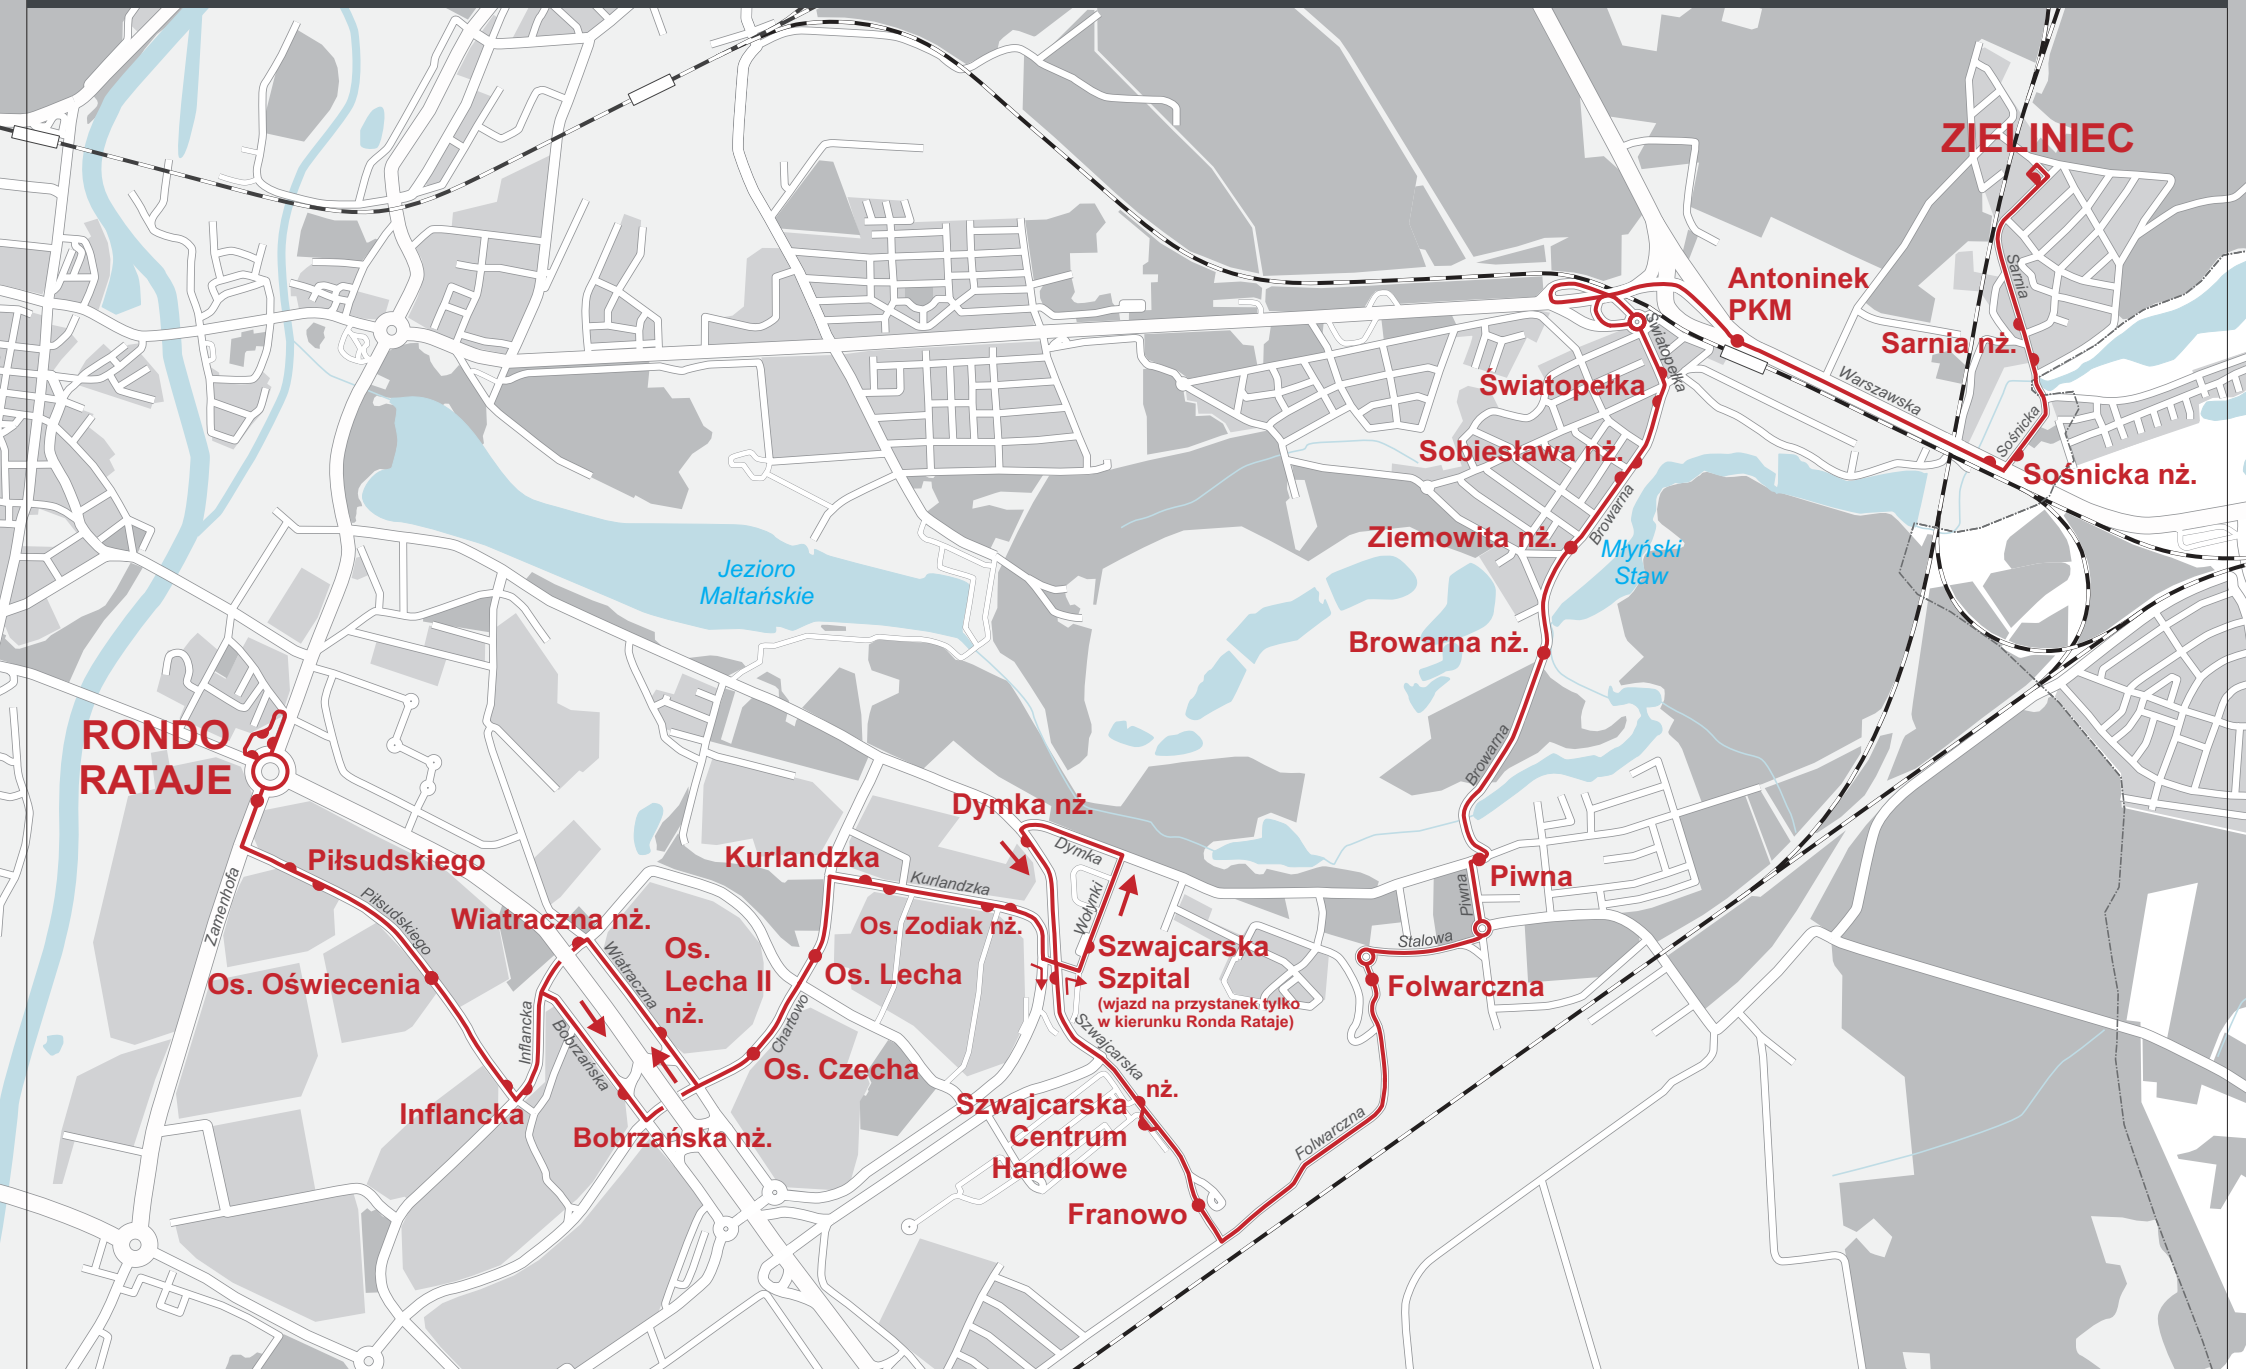

166

\*ztm

**RONDO RATAJE**

**ZIELINIEC**

**Antoninek PKM**

**Sarnia nż.**

**Sośnicka nż.**

**Swiatopelka**

**Sobiesława nż.**

**Ziemowita nż.**

**Browarna nż.**

**Dymka nż.**

**Piwna**

**Piłsudskiego**

**Kurlandzka**

**Wiatraczna nż.**

**Os. Lecha II nż.**

**Os. Zodiak nż.**

**Os. Lecha**

**Szwajcarska Szpital**  
(wjazd na przystanek tylko w kierunku Ronda Rataje)

**Os. Czecha**

**Folwarczna**

**Os. Oświecenia**

**Inflancka**

**Bobrzańska nż.**

**Szwajcarska Centrum Handlowe**

**Franowo**