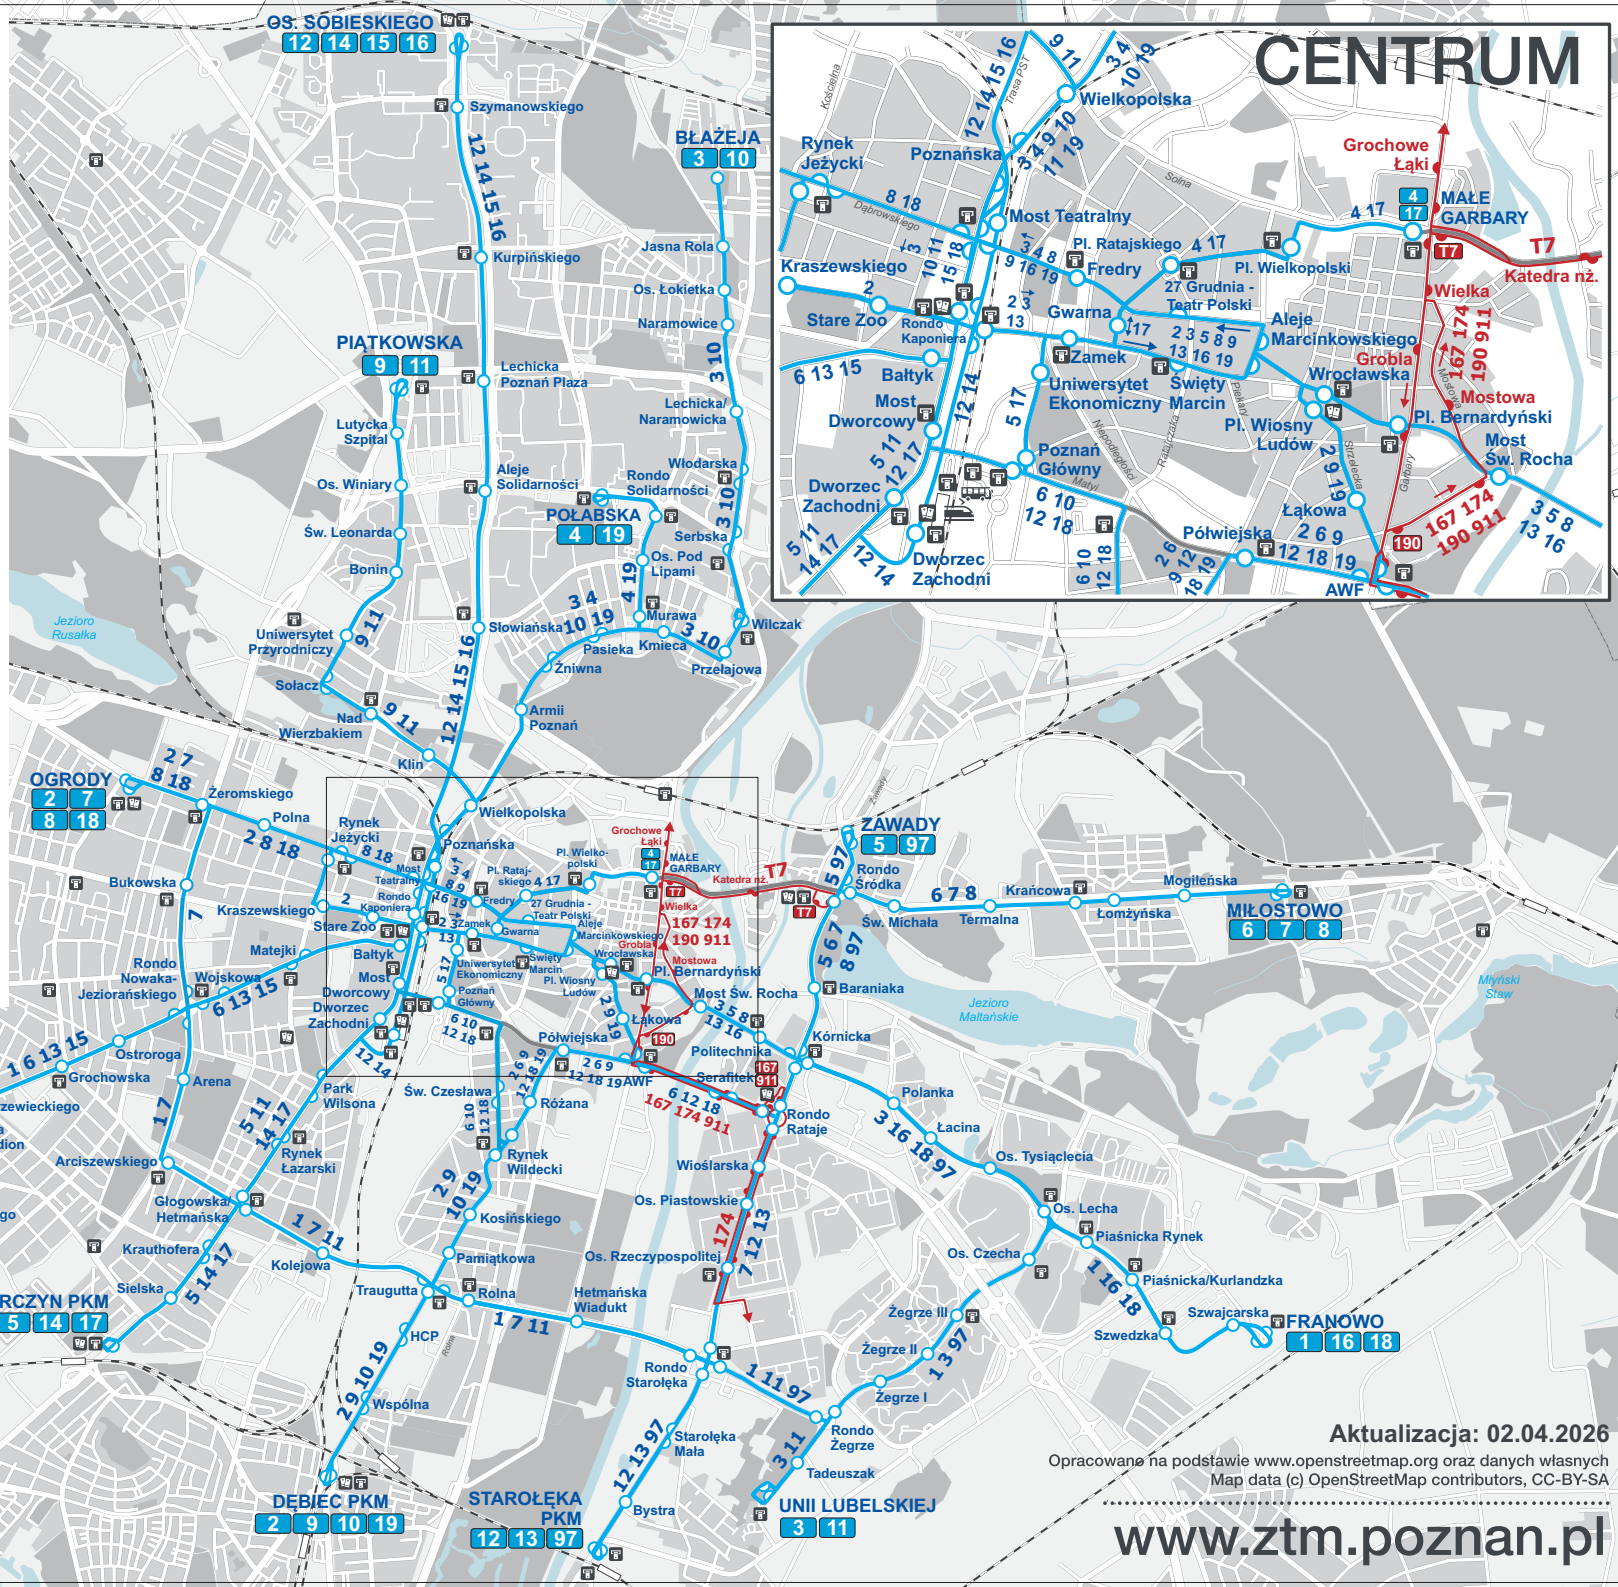

# Mapa sieci tramwajowej

- 1** JUNIKOWO - FRANOWO
- 2** OGRODY - DĘBIEC PKM
- 3** BŁĄŻEJA - UNII LUBELSKIEJ
- 4** POŁABSKA - MAŁE GARBARY
- 5** GÓRCZYN PKM - ZAWADY
- 6** BUDZISZYŃSKA - MIŁOSTOWO
- 7** OGRODY - MIŁOSTOWO
- 8** OGRODY - MIŁOSTOWO
- 9** PIĄTKOWSKA - DĘBIEC PKM
- 10** BŁĄŻEJA - DĘBIEC PKM
- 11** PIĄTKOWSKA - UNII LUBELSKIEJ
- 12** OS. SOBIESKIEGO - STAROŁĘKA PKM
- 13** JUNIKOWO - STAROŁĘKA PKM
- 14** OS. SOBIESKIEGO - GÓRCZYN PKM
- 15** OS. SOBIESKIEGO - JUNIKOWO
- 16** OS. SOBIESKIEGO - FRANOWO
- 17** GÓRCZYN PKM - MAŁE GARBARY
- 18** OGRODY - FRANOWO
- 19** DĘBIEC PKM - POŁABSKA
- 97** STAROŁĘKA PKM - ZAWADY

Linia autobusowa „za tramwaj”:

- T7** RONDO ŚRÓDKA - MAŁE GARBARY
- 167** RONDO RATAJE - RADOJEWO
- 174** UNII LUBELSKIEJ - OS. SOBIESKIEGO
- 190** AWF - OS. SOBIESKIEGO
- 911** RONDO RATAJE - BIEDRUSKO/PARK

- Linia tramwajowa z przystankiem  
Tram route with stop
- Linia autobusowa z przystankiem  
Bus route with stop
- Przystanek końcowy (pętla)  
Final stop
- Linia kolejowa ze stacją  
Railway with station
- Punkt Obsługi Klienta ZTM  
Customer Service Point
- Automat biletowy  
Ticket machine