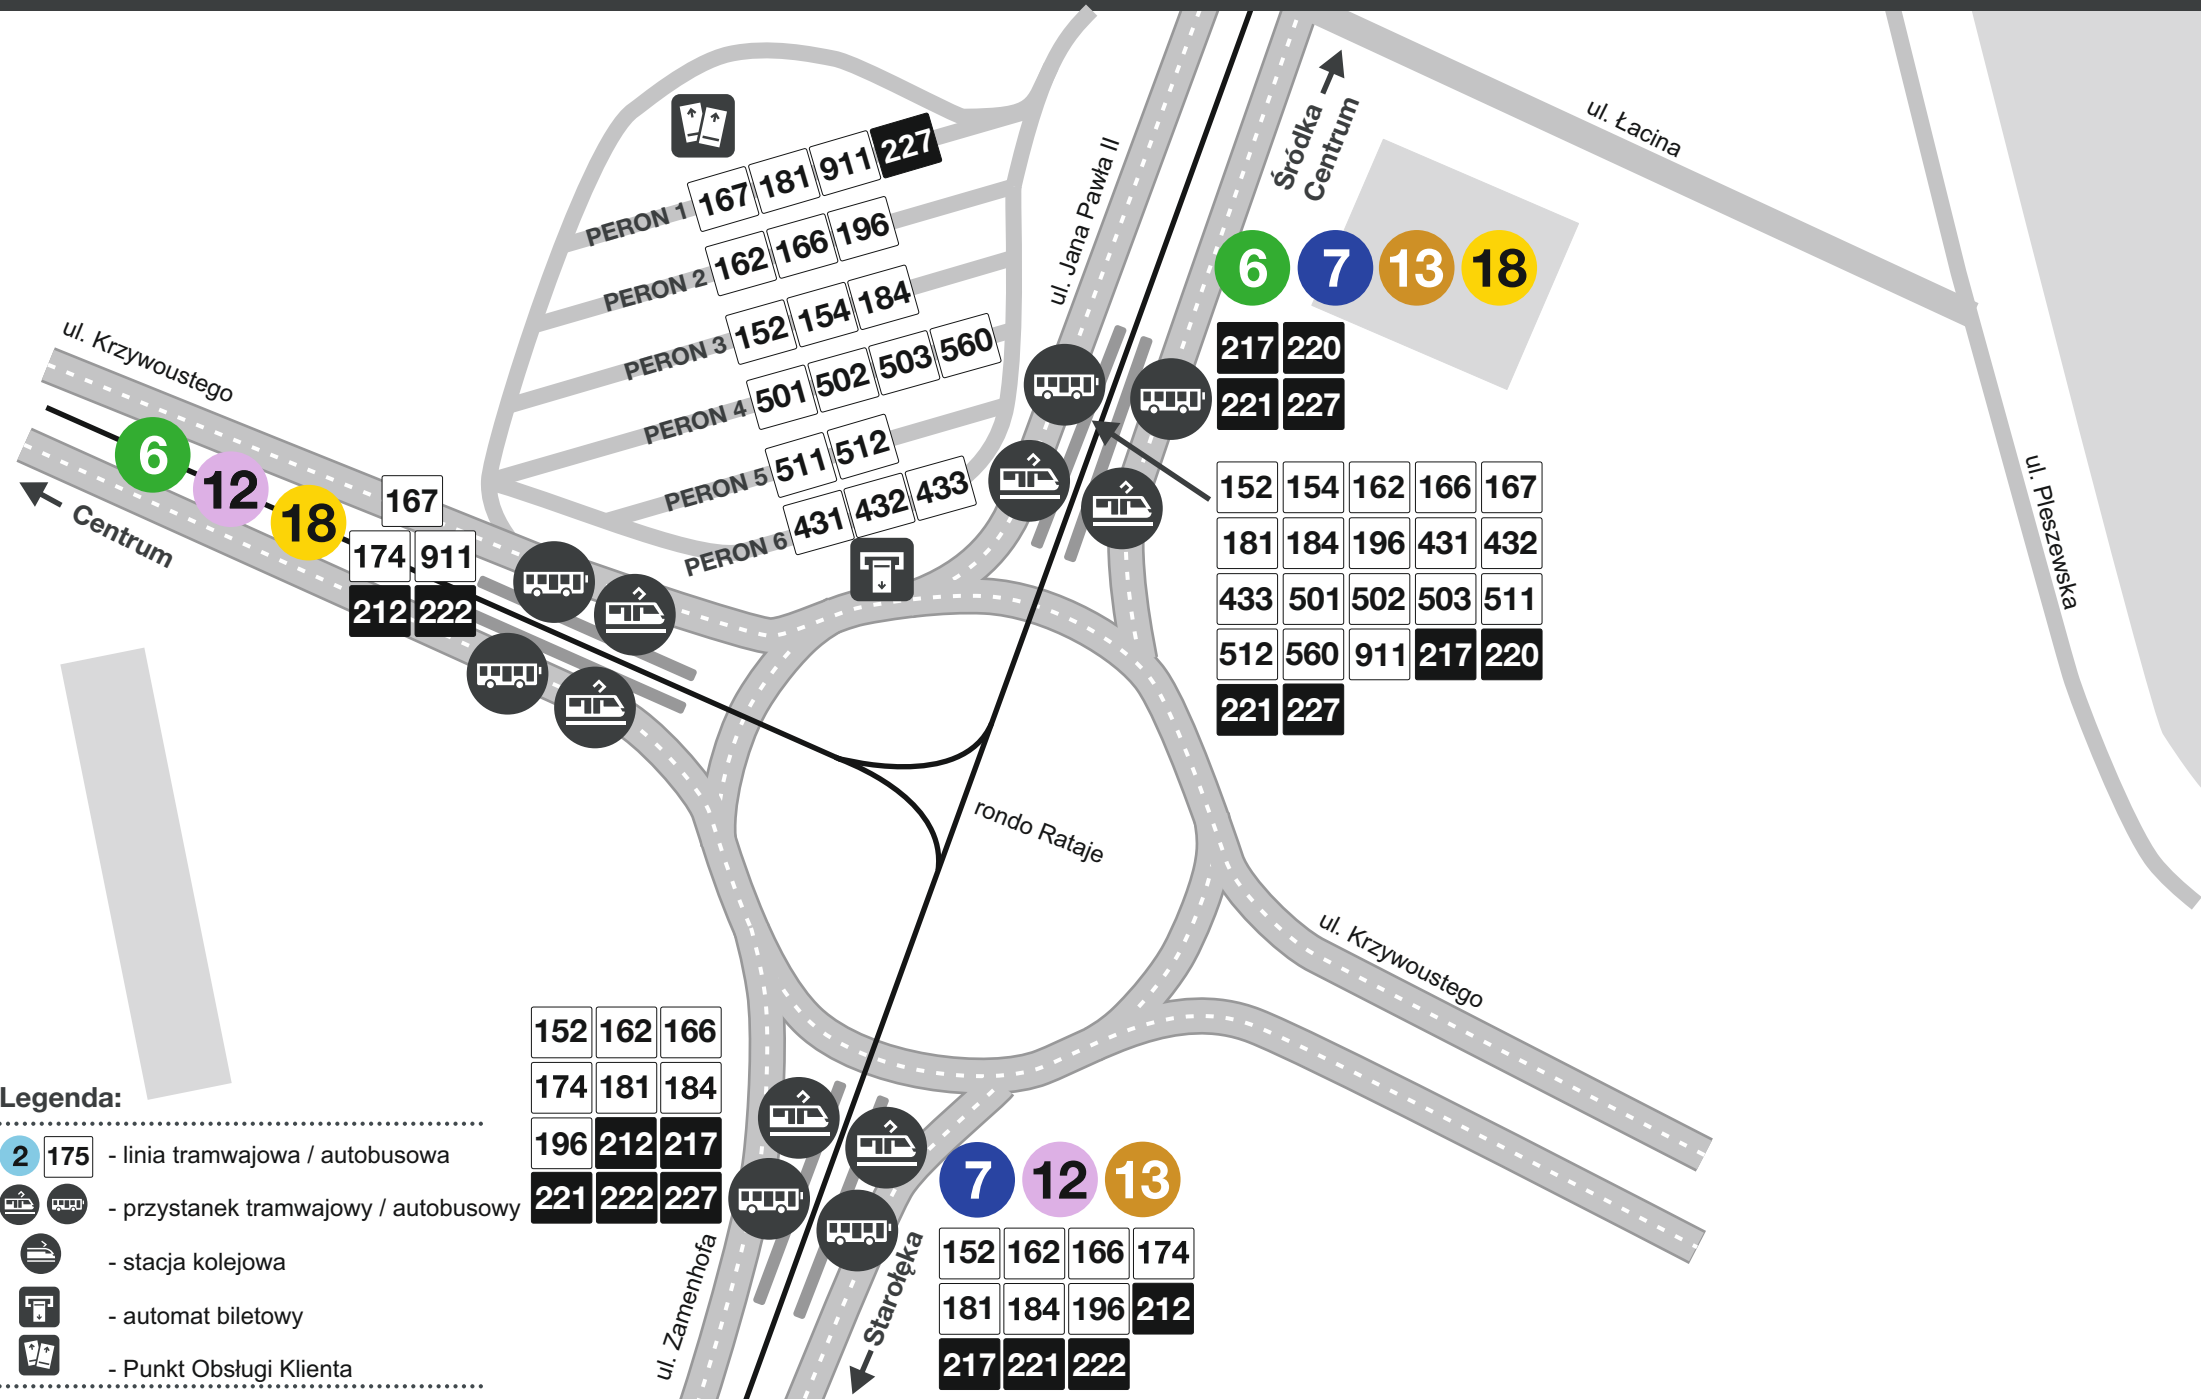

Rozmieszczenie przystanków komunikacji miejskiej: Rondo Rataje

- Legenda:**
- 2 175 - linia tramwajowa / autobusowa
 - przystanek tramwajowy / autobusowy
 - stacja kolejowa
 - automat biletowy
 - Punkt Obsługi Klienta