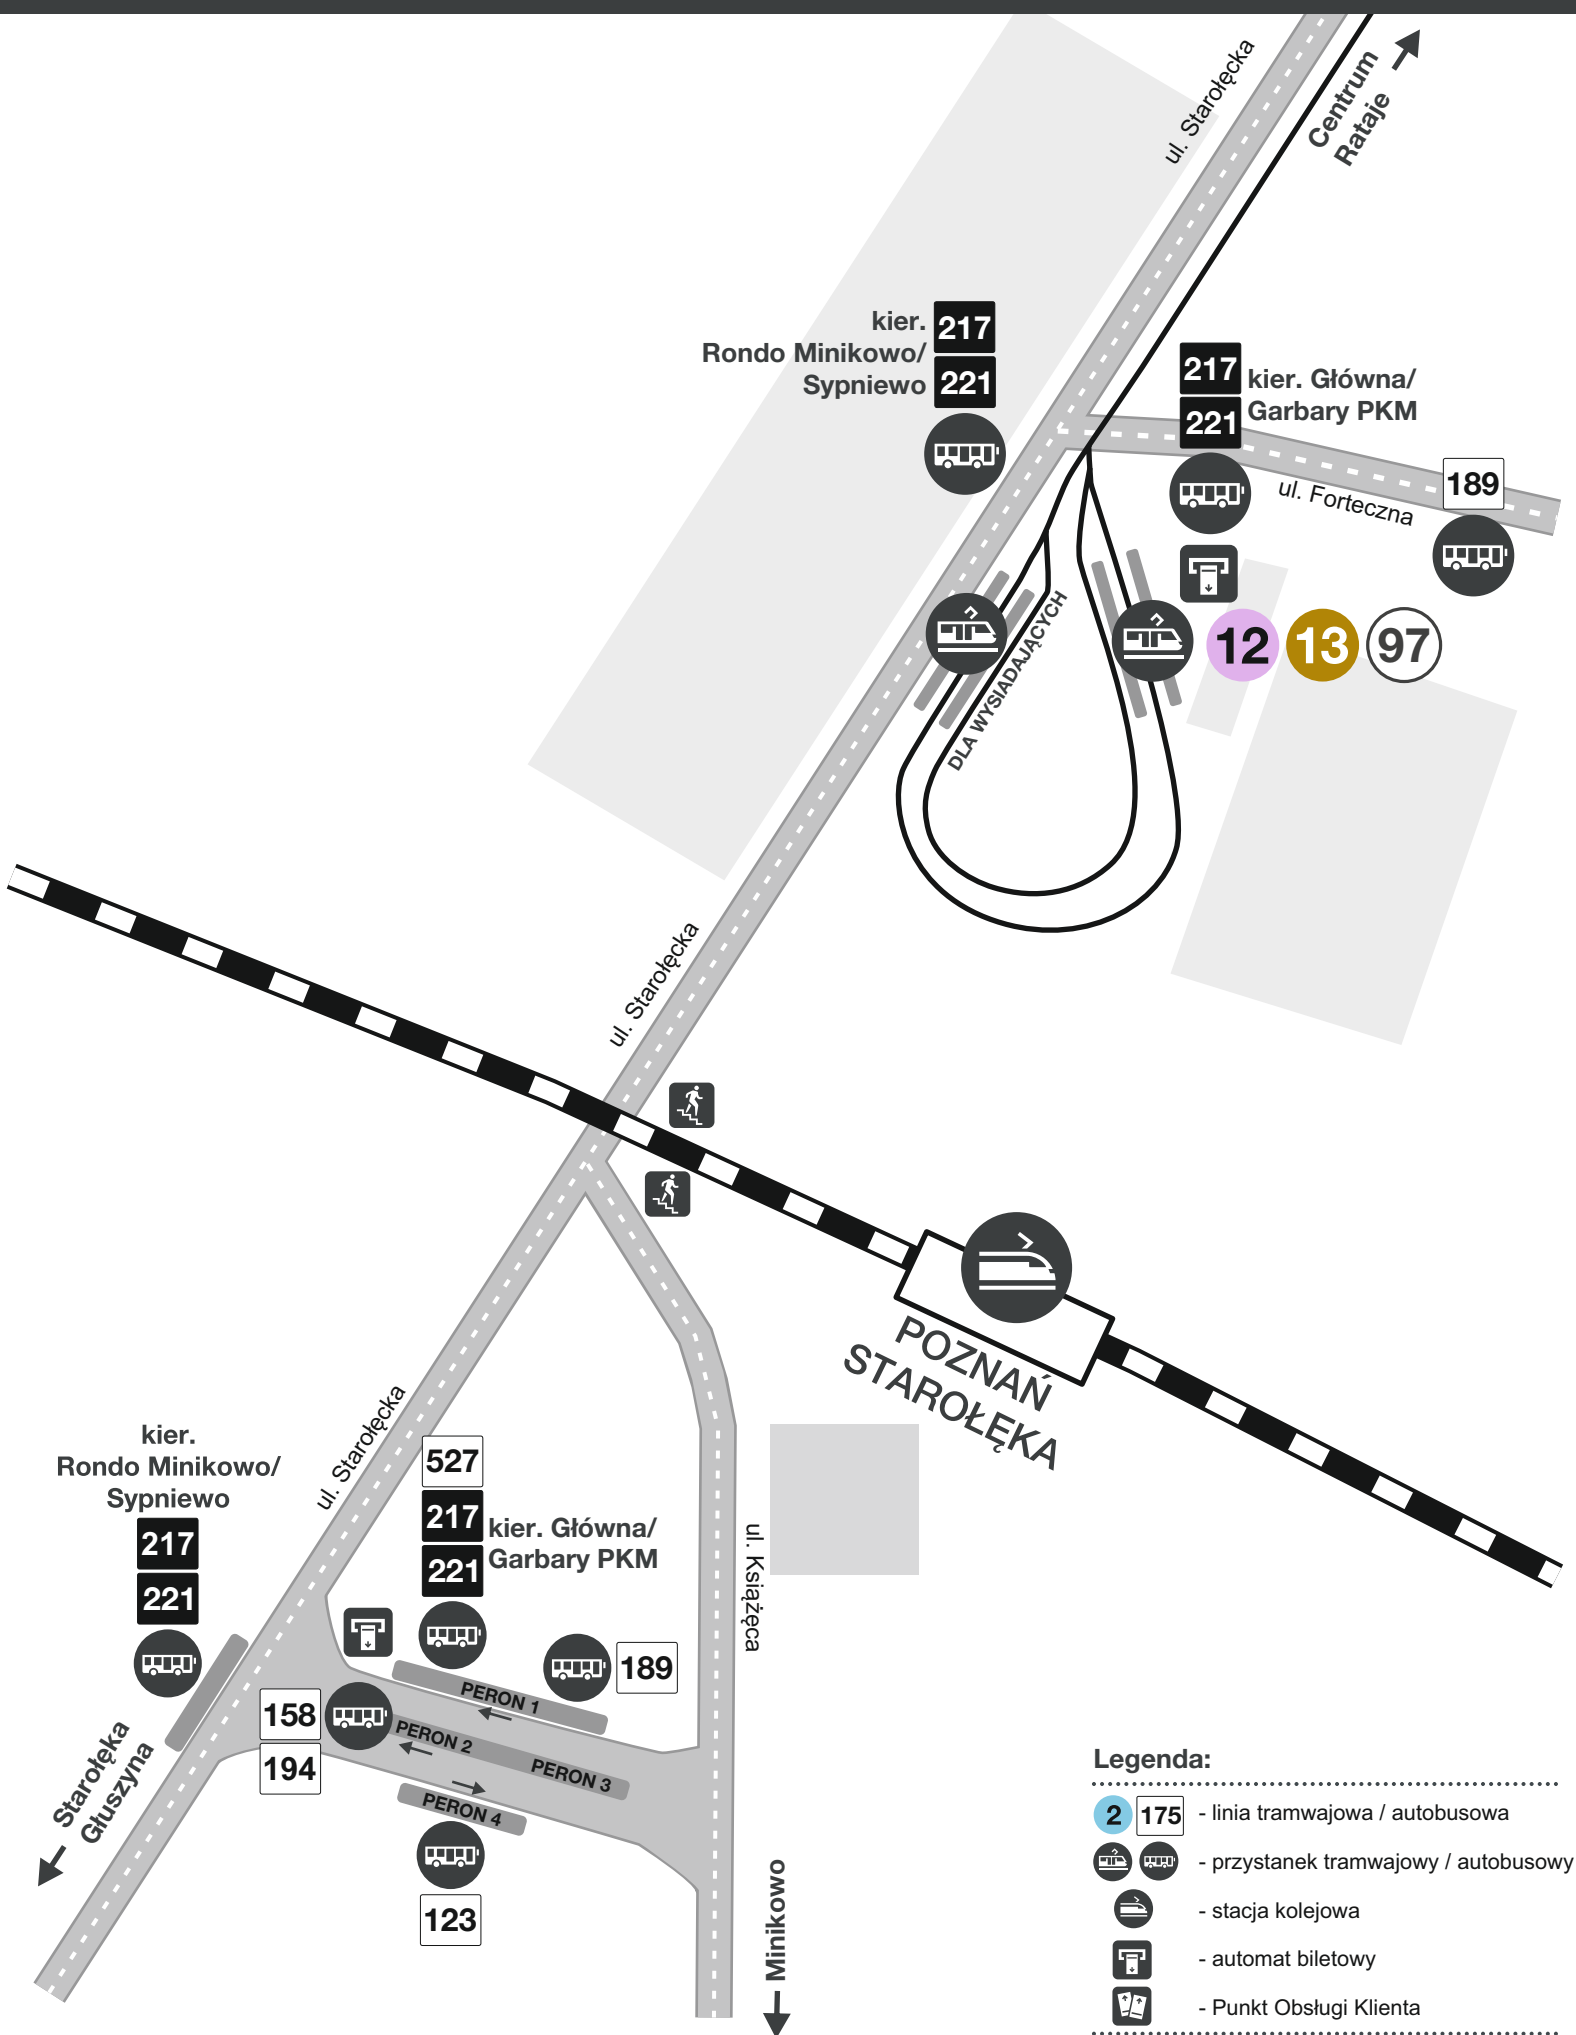

# Rozmieszczenie przystanków komunikacji miejskiej: Starołęka PKM

## Legenda:

- linia tramwajowa / autobusowa
- przystanek tramwajowy / autobusowy
- stacja kolejowa
- automat biletowy
- Punkt Obsługi Klienta