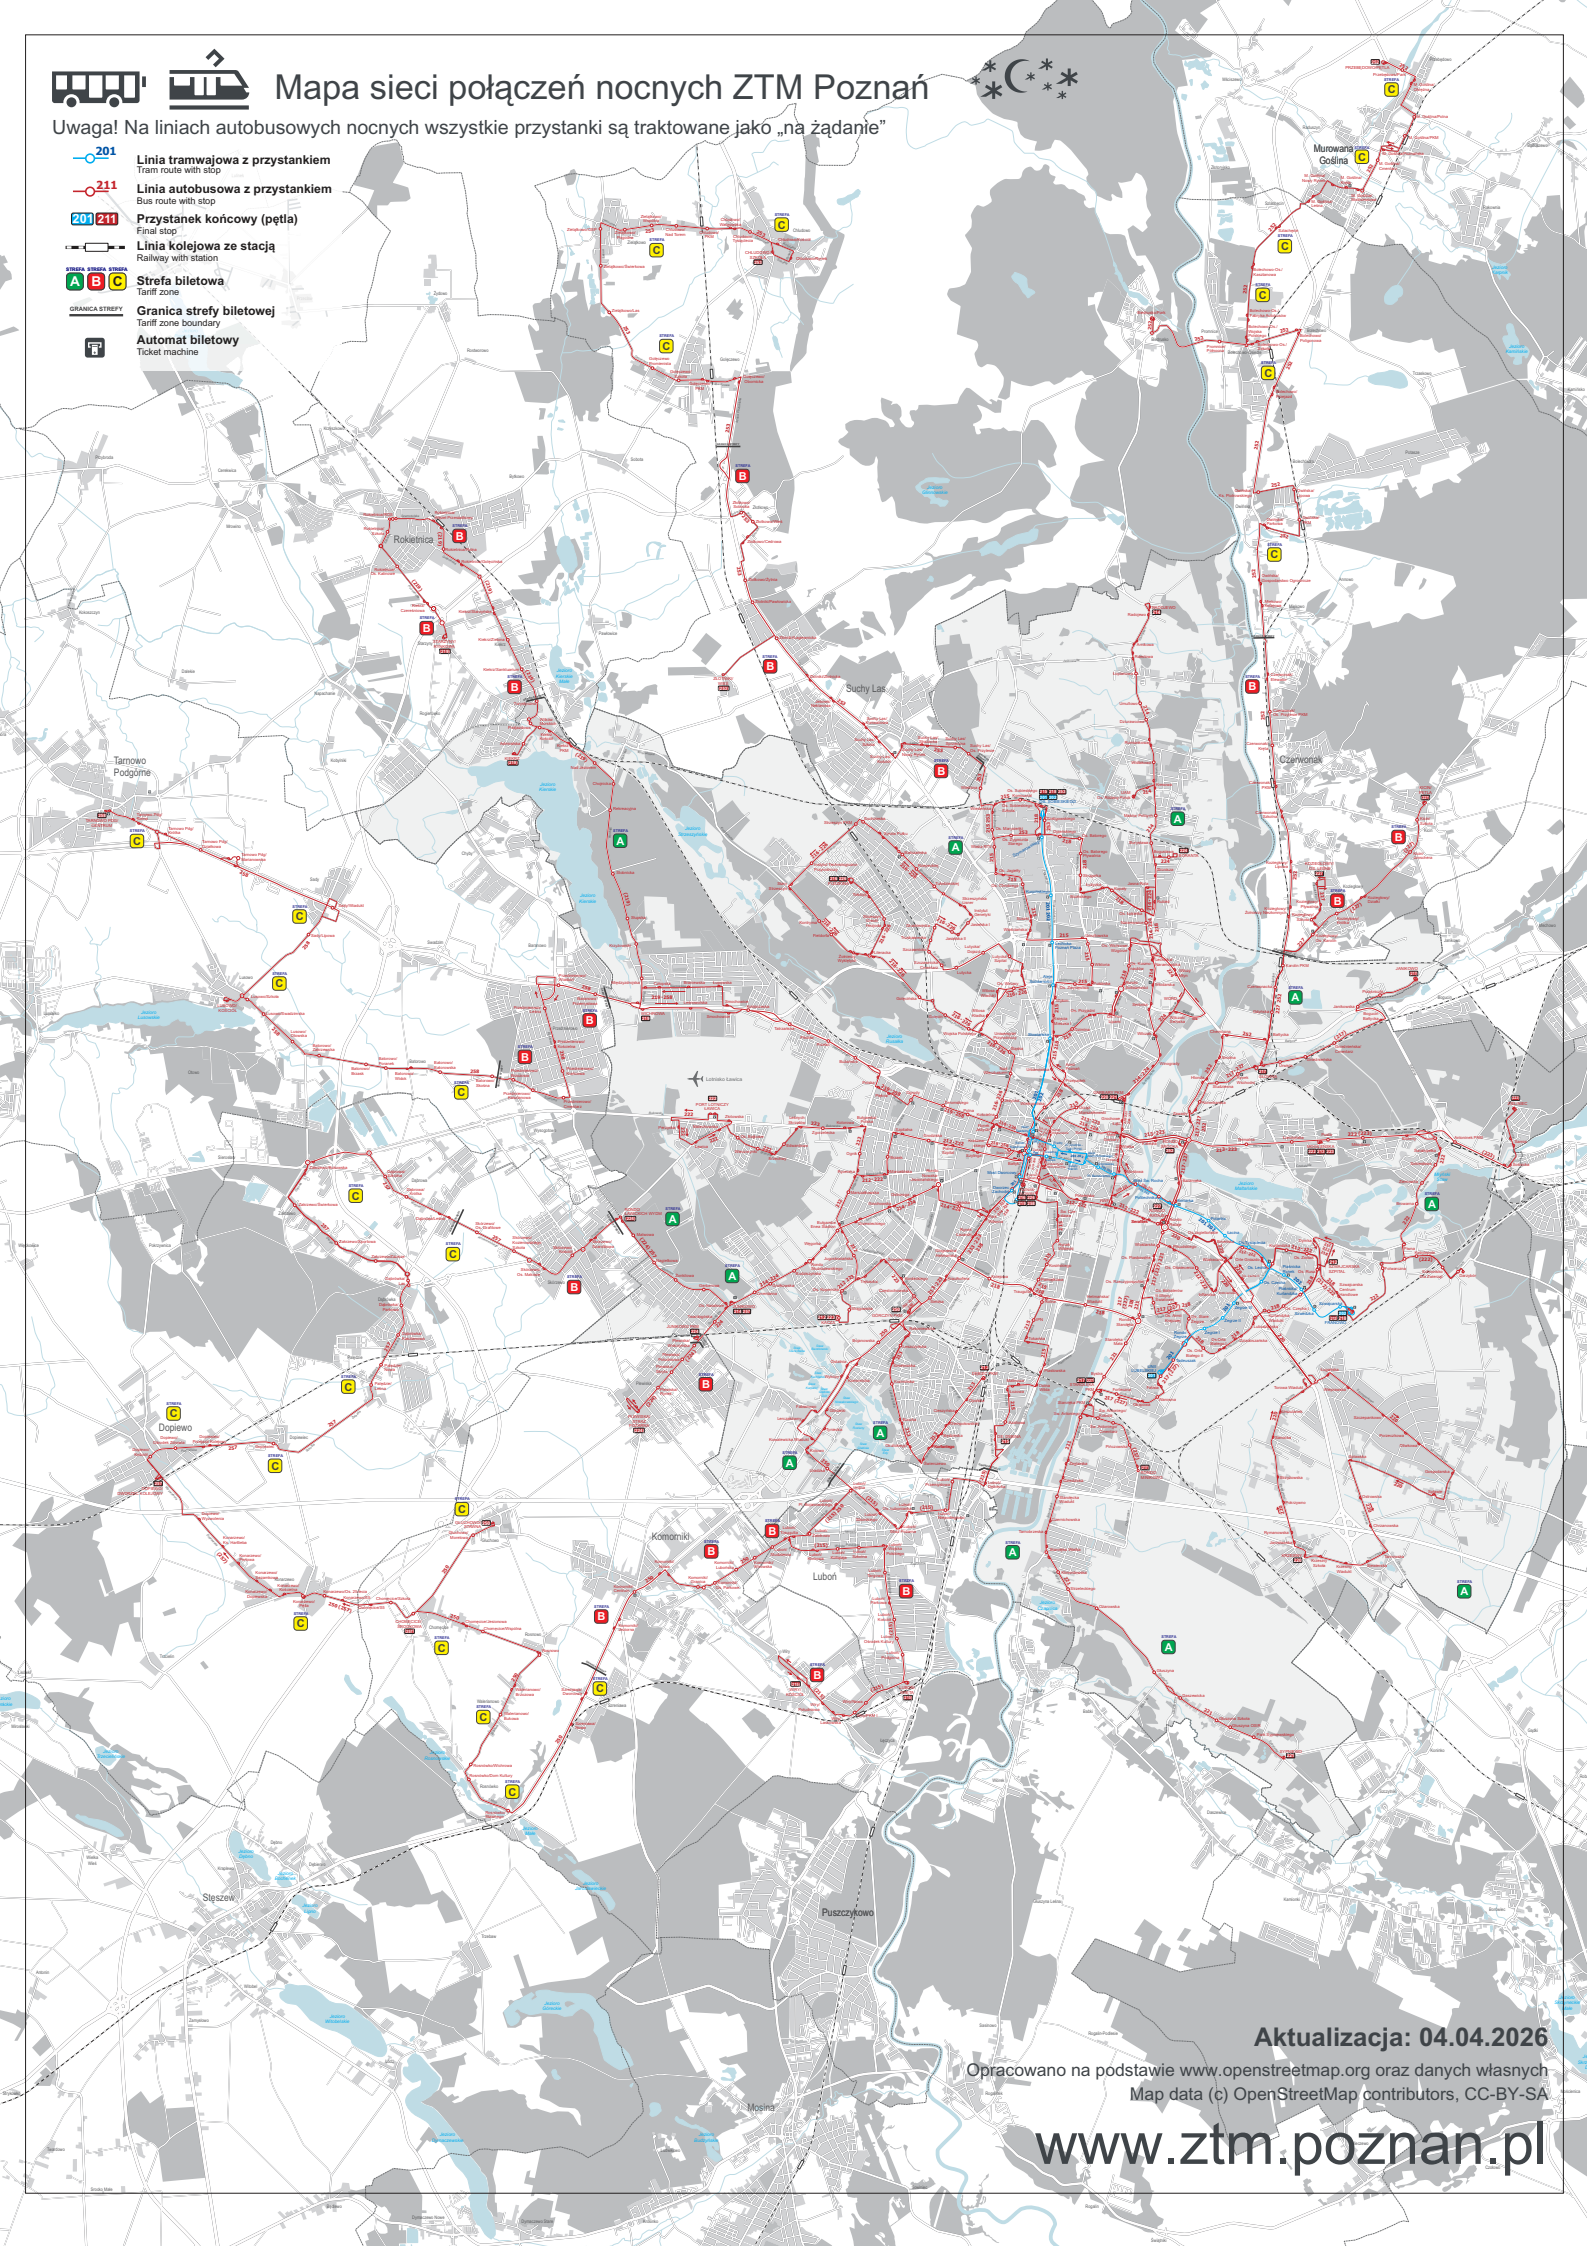

Mapa sieci połączeń nocnych ZTM Poznań

Uwaga! Na liniach autobusowych nocnych wszystkie przystanki są traktowane jako „na żądanie”

- 201 Linia tramwajowa z przystankiem
Tram route with stop
- 211 Linia autobusowa z przystankiem
Bus route with stop
- 201 211 Przystanek końcowy (pętla)
Final stop
- Linia kolejowa ze stacją
Railway with station
- Strefa biletowa
Tariff zone
- GRANICA STREFY
Tariff zone boundary
- Automat biletowy
Ticket machine

Aktualizacja: 04.04.2026

Opracowano na podstawie www.openstreetmap.org oraz danych własnych
Map data (c) OpenStreetMap contributors, CC-BY-SA

www.ztm.poznan.pl