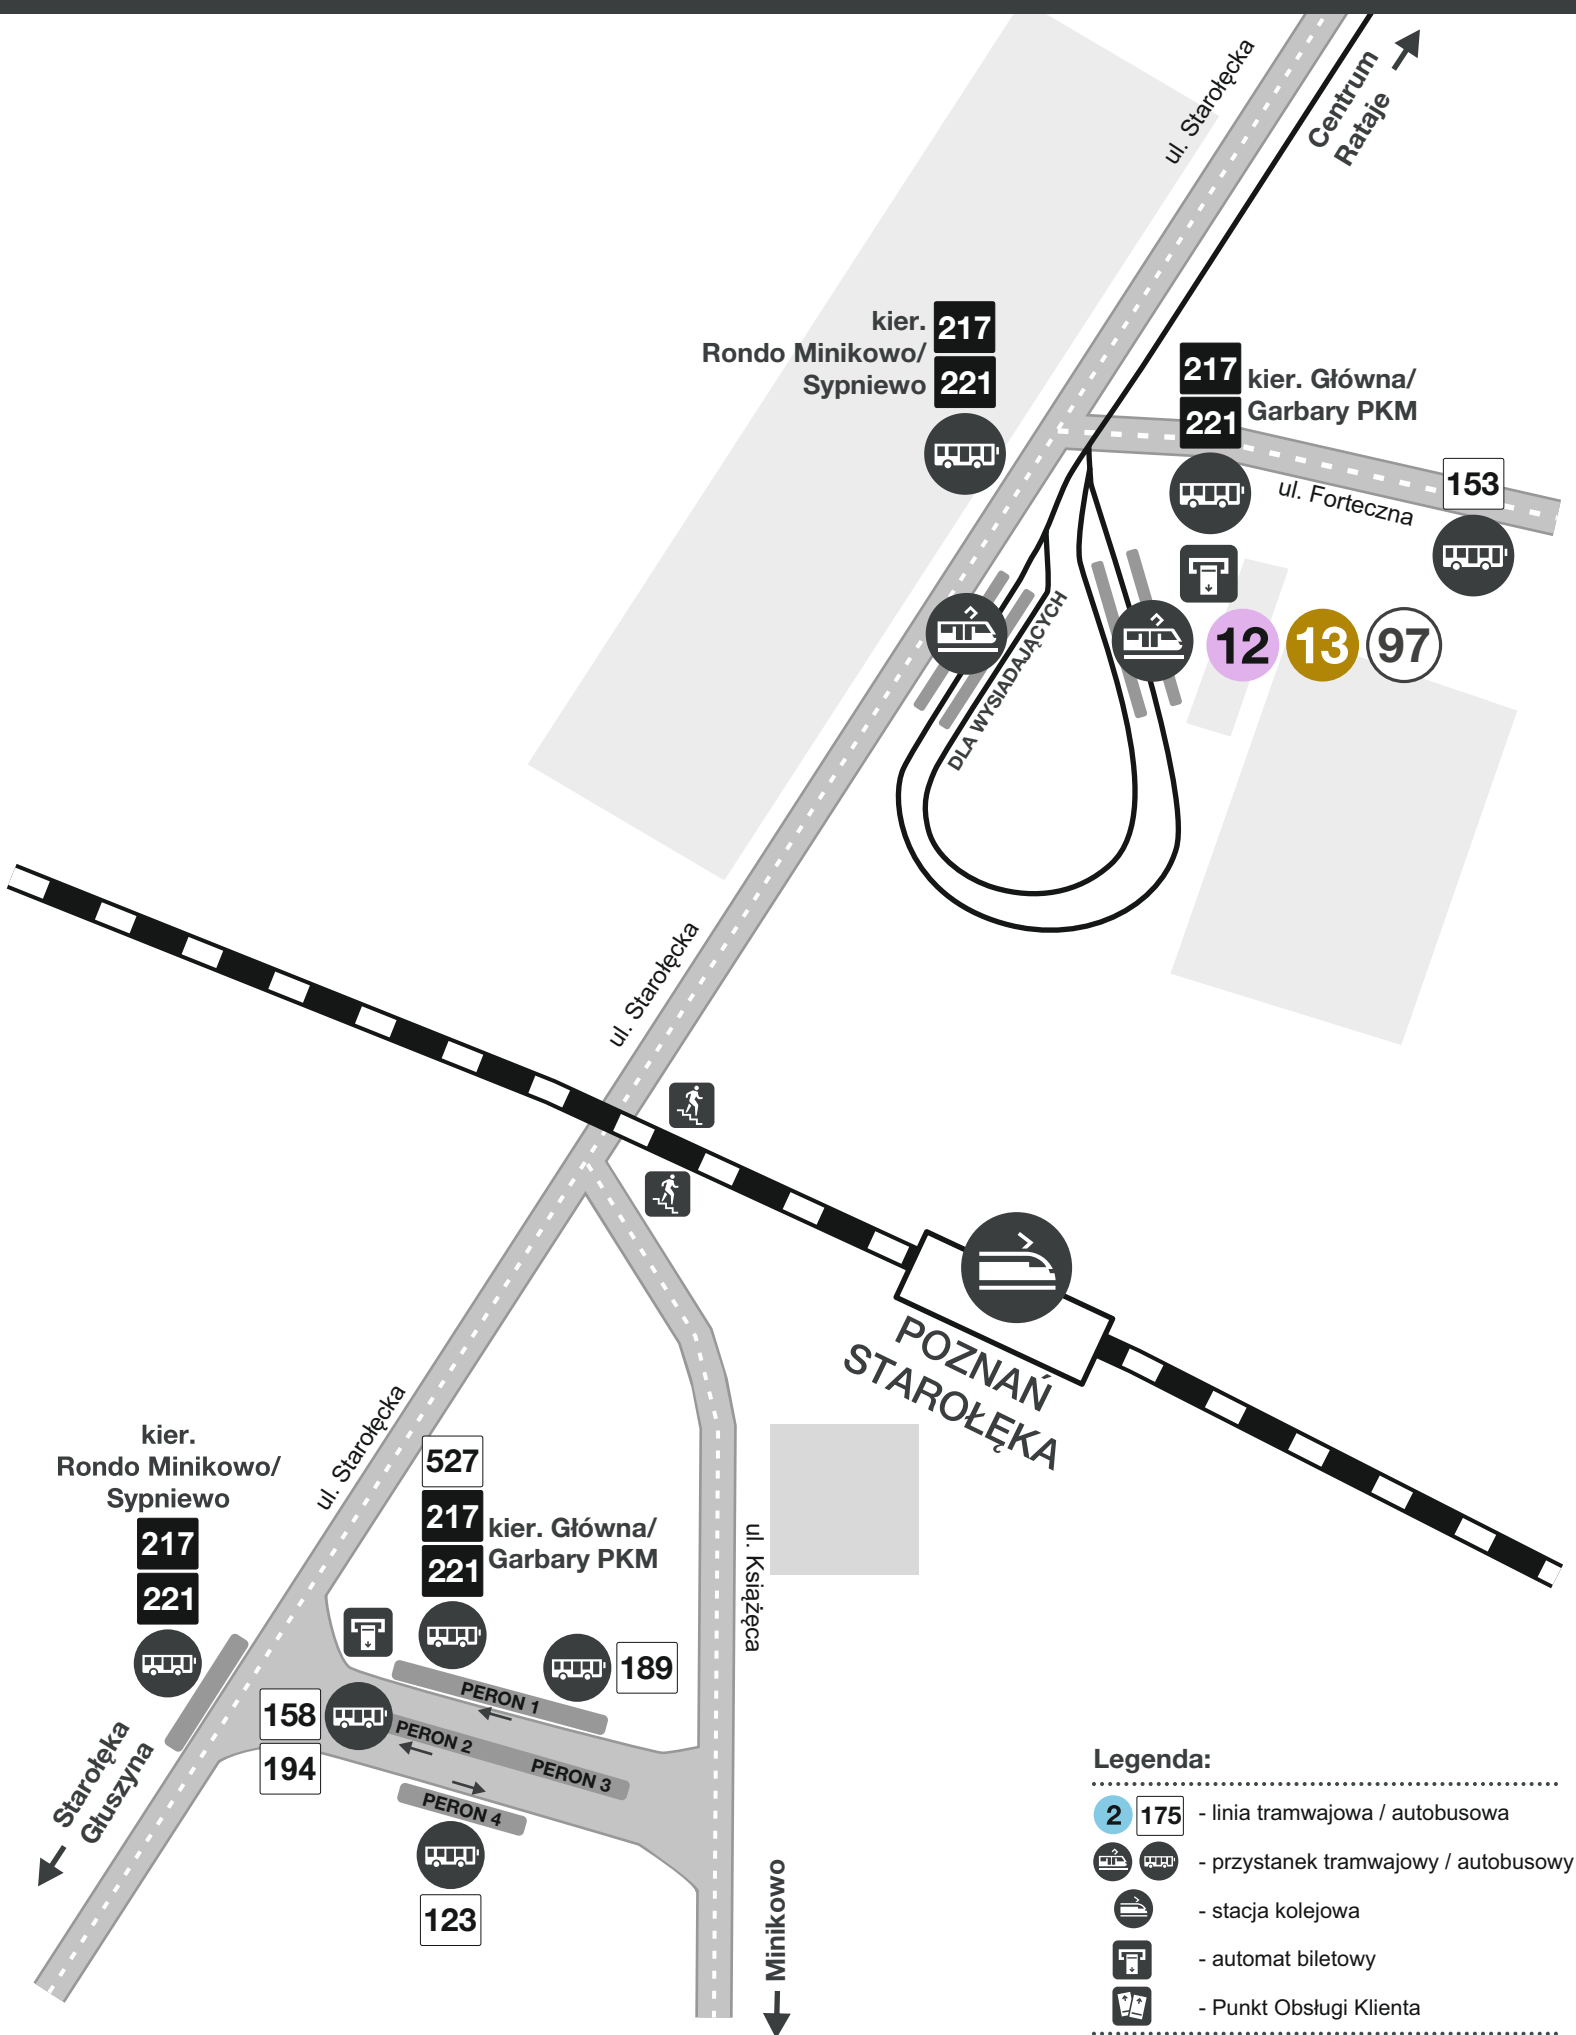

Rozmieszczenie przystanków komunikacji miejskiej: Starołęka PKM

Legenda:

- linia tramwajowa / autobusowa
- przystanek tramwajowy / autobusowy
- stacja kolejowa
- automat biletowy
- Punkt Obsługi Klienta